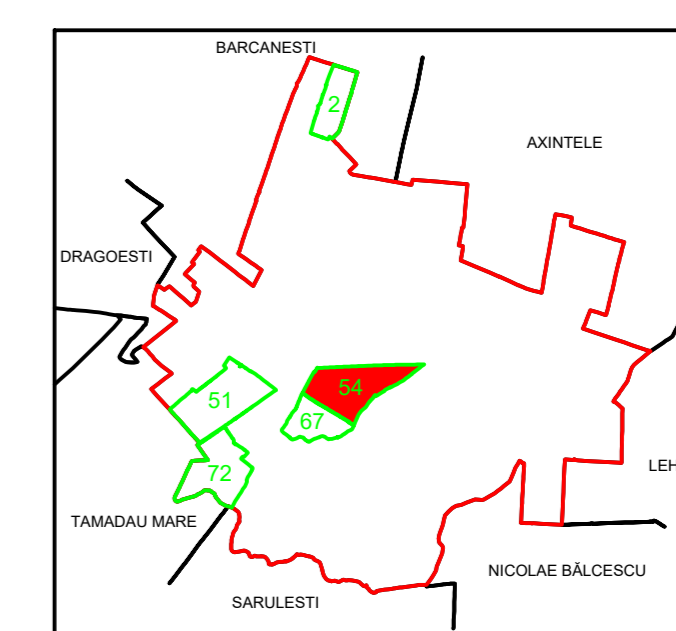

Planșa nr.: 1/1

PLAN CADASTRAL
 UAT: ILEANA, JUD. CĂLĂRAȘI, Sectorul Cadastral nr. 54
 Scara 1:2000, Sistemul de proiecție STEREO70

Legenda:

	Limită sector cadastral
	Număr sector cadastral
	Limită imobil
	ID imobil
	Limită UAT și terorii învecinate

Schiță cu dispunerea sectorului: Schema de racordare a planșelor:

"Spre publicare"

Executant: S.C. OPEN CONCEPT S.R.L.
 Data: august.2022