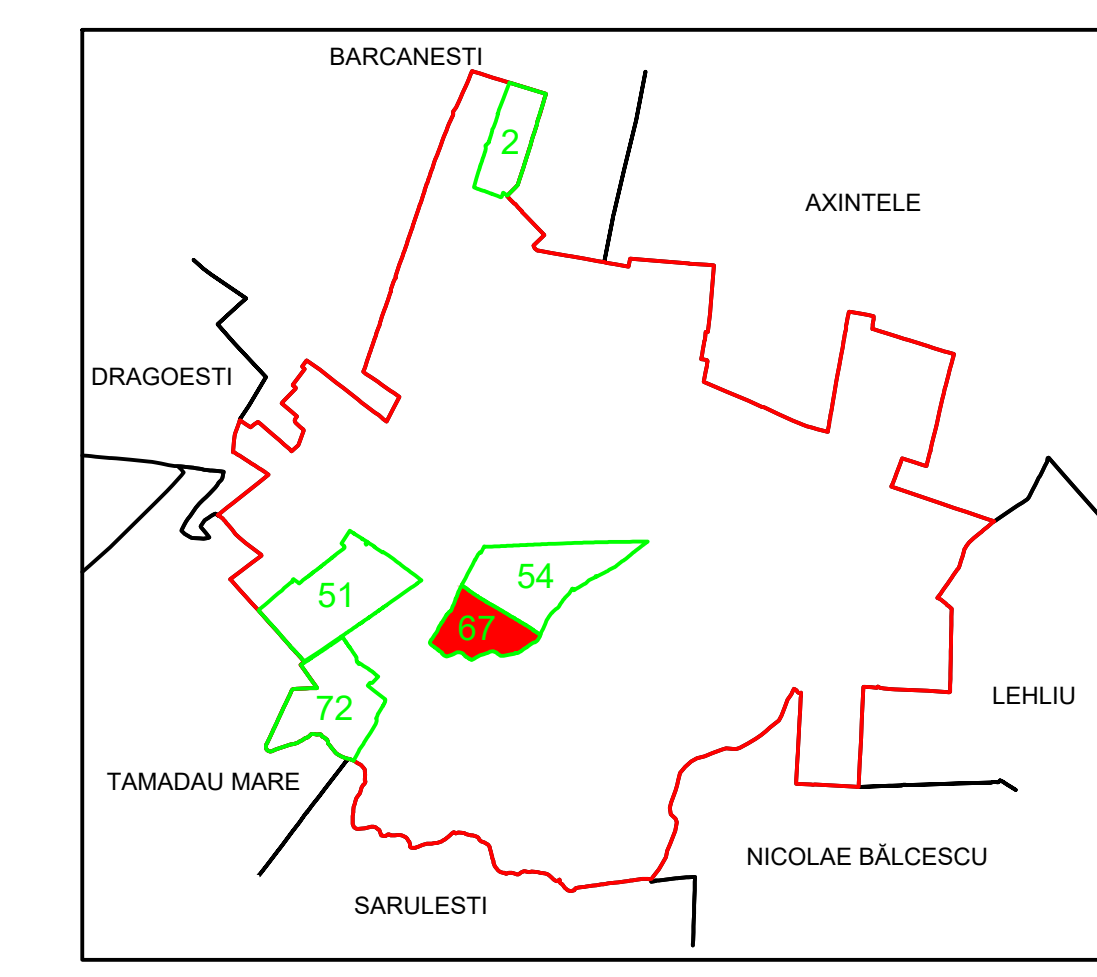

PLAN CADASTRAL
UAT: ILEANA, JUD. CĂLĂRAȘI, Sectorul Cadastral nr. 67
Scara 1:2000, Sistemul de proiecție STEREO70

Legenda:

	Limită sector cadastral
	Număr sector cadastral
	Limită imobil
	ID imobil
	Limită UAT și teritorii învecinate

Schiță cu dispunerea sectorului: Schema de racordare a planșelor:

"Spre publicare"

Executant: S.C. OPEN CONCEPT S.R.L.
Data: august.2022