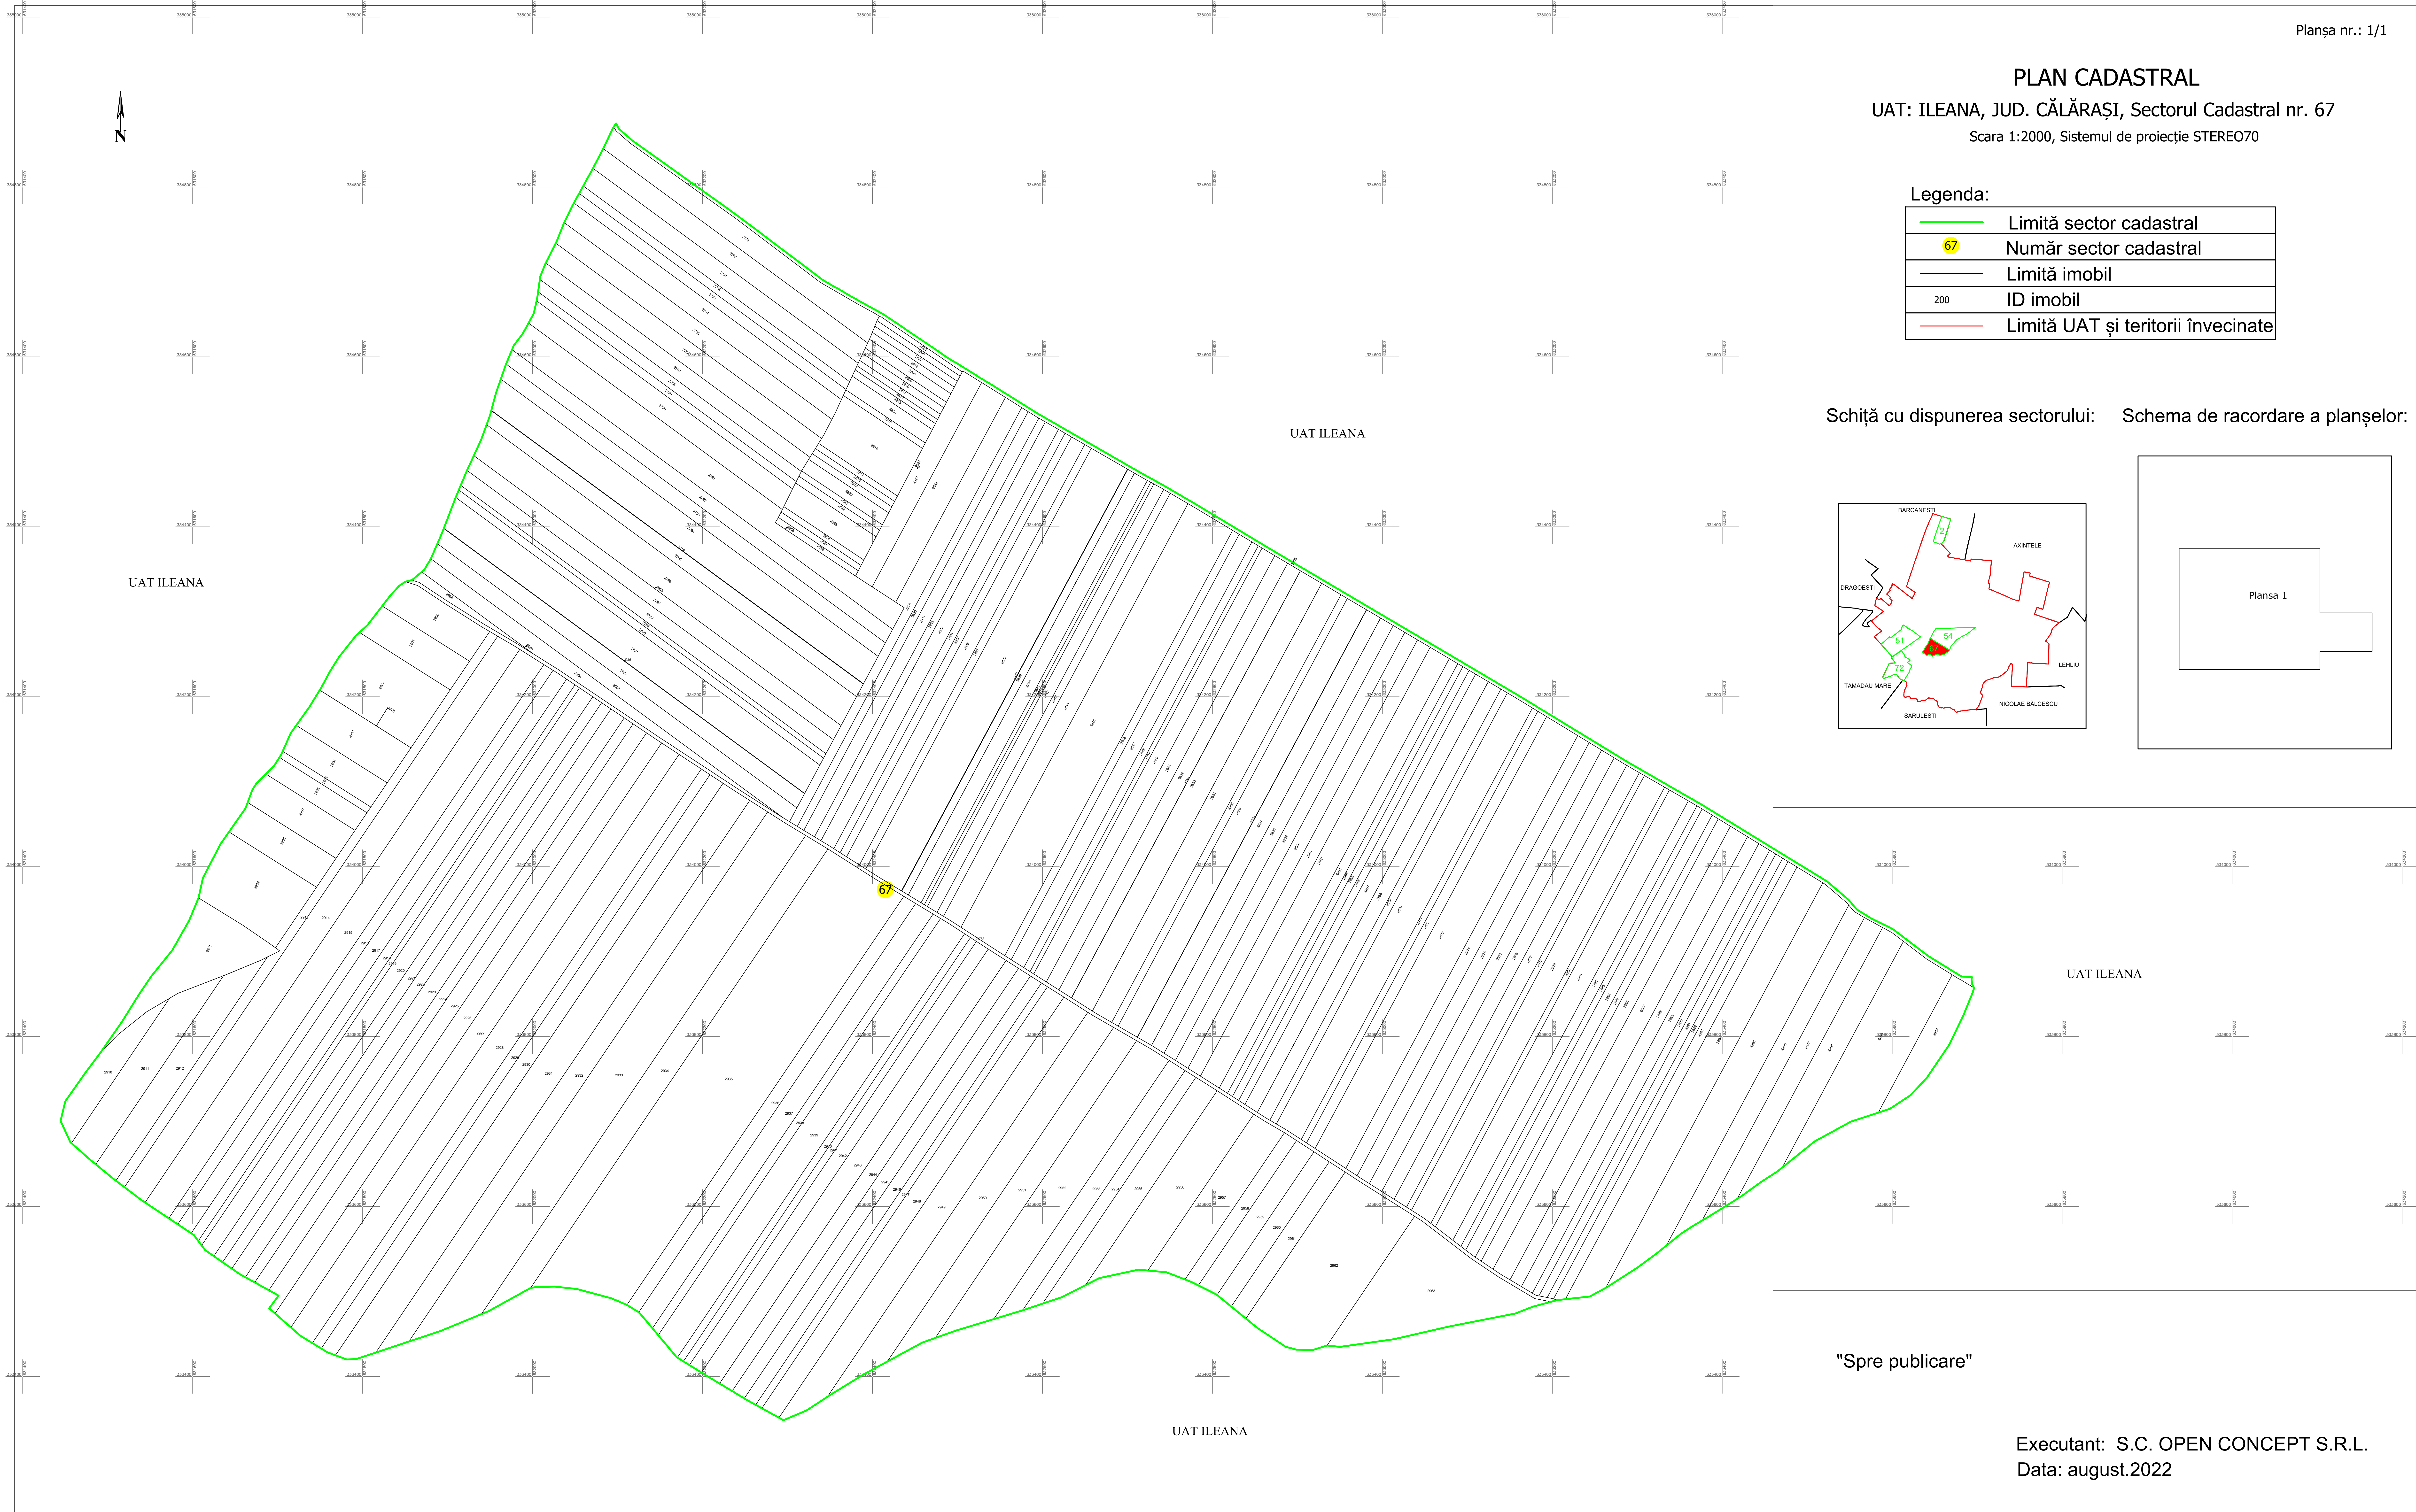

PLAN CADASTRAL
UAT: ILEANA, JUD. CĂLĂRAȘI, Sectorul Cadastral nr. 67
Scara 1:2000, Sistemul de proiecție STEREO70

Legenda:

	Limită sector cadastral
	Număr sector cadastral
	Limită imobil
	ID imobil
	Limită UAT și teritorii învecinate

Schiță cu dispunerea sectorului: Schema de racordare a planșelor:

"Spre publicare"

Executant: S.C. OPEN CONCEPT S.R.L.
Data: august.2022