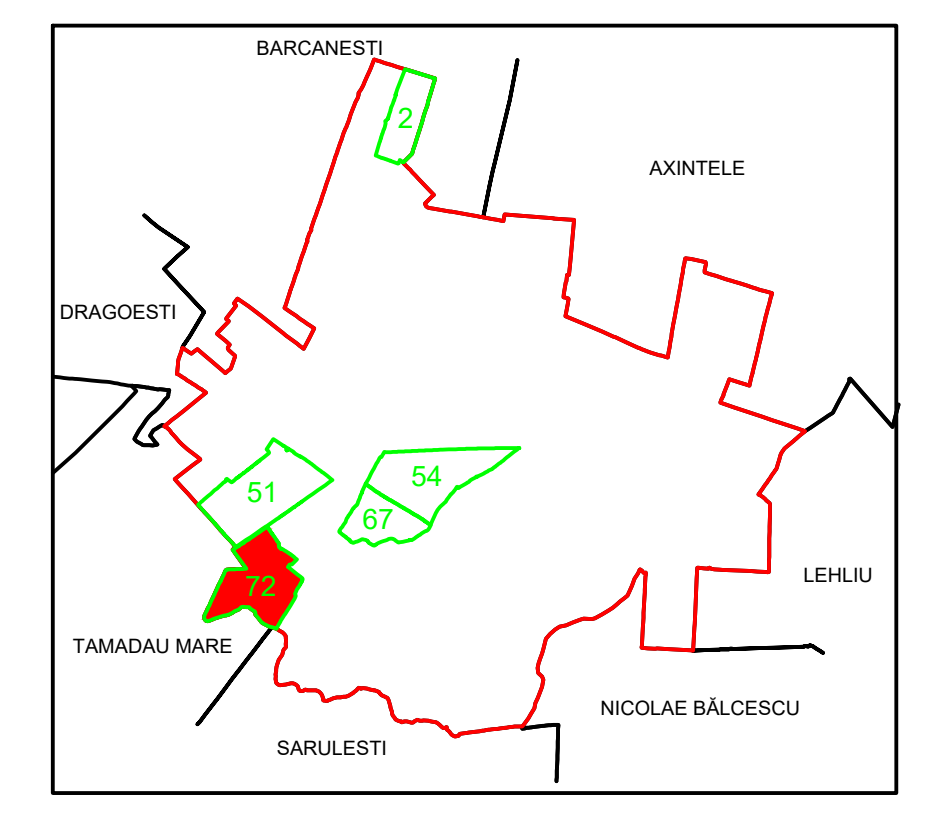

PLAN CADASTRAL
UAT: ILEANA, JUD. CĂLĂRAȘI, Sectorul Cadastral nr. 72
Scara 1:2000, Sistemul de proiecție STEREO70

Legenda:

	Limită sector cadastral
	Număr sector cadastral
	Limită imobil
	ID imobil
	Limită UAT și teritorii învecinate

Schiță cu dispunerea sectorului: Schema de racordare a planșelor:

"Spre publicare"

Executant: S.C. OPEN CONCEPT S.R.L.
Data: august.2022