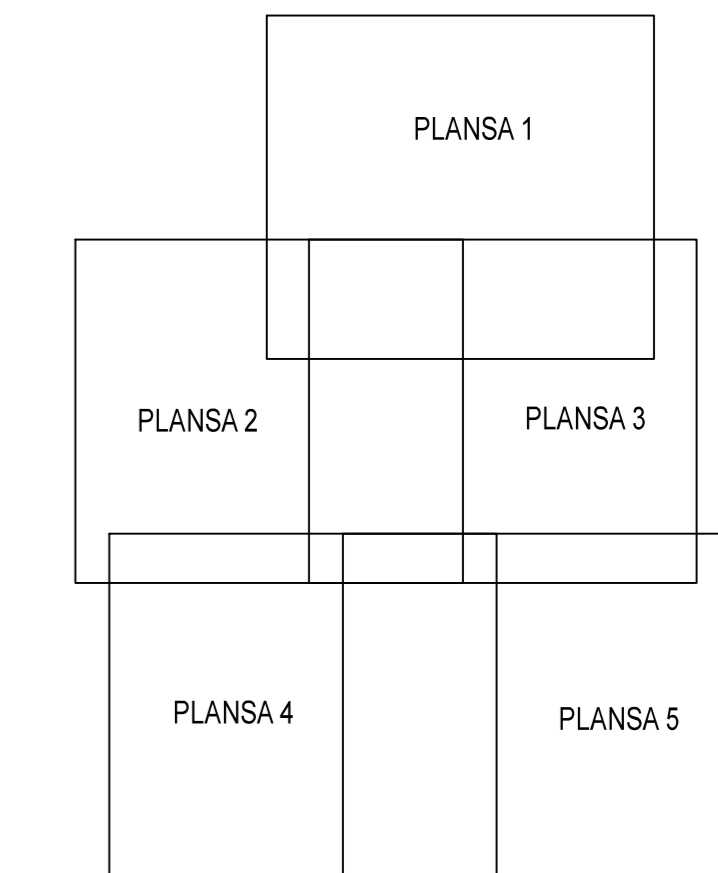

PLAN CADASTRAL

JUDET CĂLĂRAȘI, UAT SPANȚOV

Sectorul Cadastral 1

Copie spre publicare

Scara 1:2000

Sistem de proiectie "STEREO '70"

- Plansa 3 -

SCHITA DE RACORDARE A PLANSELOR

LEGENDA

- Limită IMOBIL
- Limită SECTOR
- Limită UAT
- Limită INTRAVILAN
- Limită TARLA
- Număr SECTOR
- 489 ID IMOBIL
- T1 Număr TARLA
- DE 7 Toponimie

SCHITA DISPUNERII SECTORULUI CADASTRAL