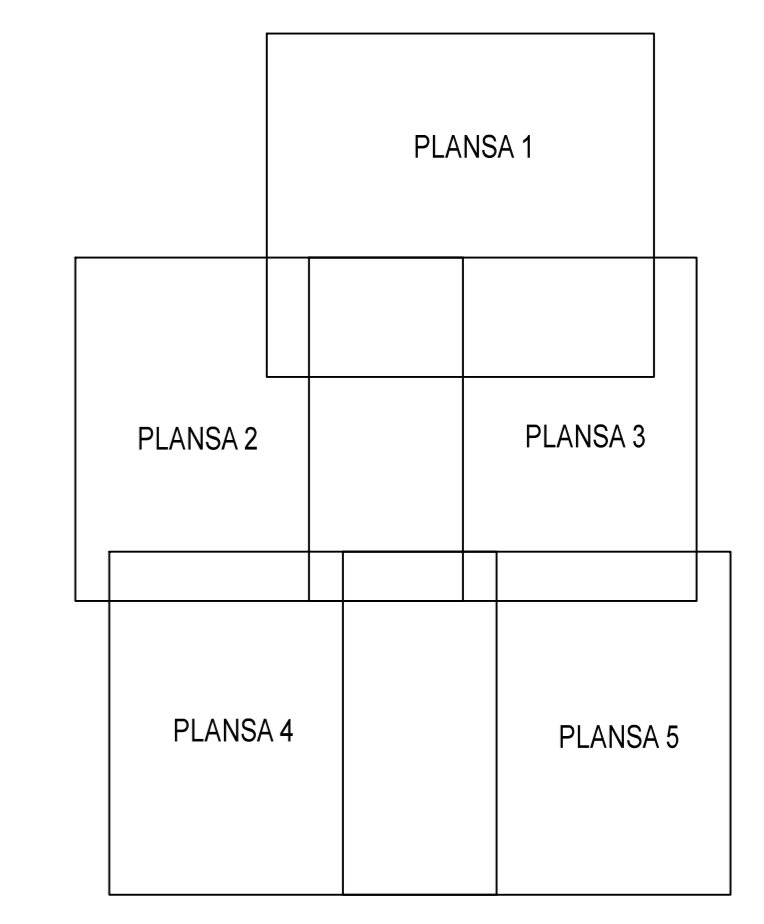

PLAN CADASTRAL

JUDET CĂLĂRAȘI, UAT SPANȚOV

Sectorul Cadastral 1

Copie spre publicare
 Scara 1:2000
 Sistem de proiectie "STEREO '70"
 - Plansa 4 -

SCHITA DE RACORDARE A PLANSELOR

LEGENDA

- Limită IMOBIL
- Limită SECTOR
- Limită UAT
- Limită INTRAVILAN
- Limită TARLA
- Număr SECTOR
- 489 ID IMOBIL
- T1 Număr TARLA
- DE 7 Toponimie

SCHITA DISPUNERII SECTORULUI CADASTRAL