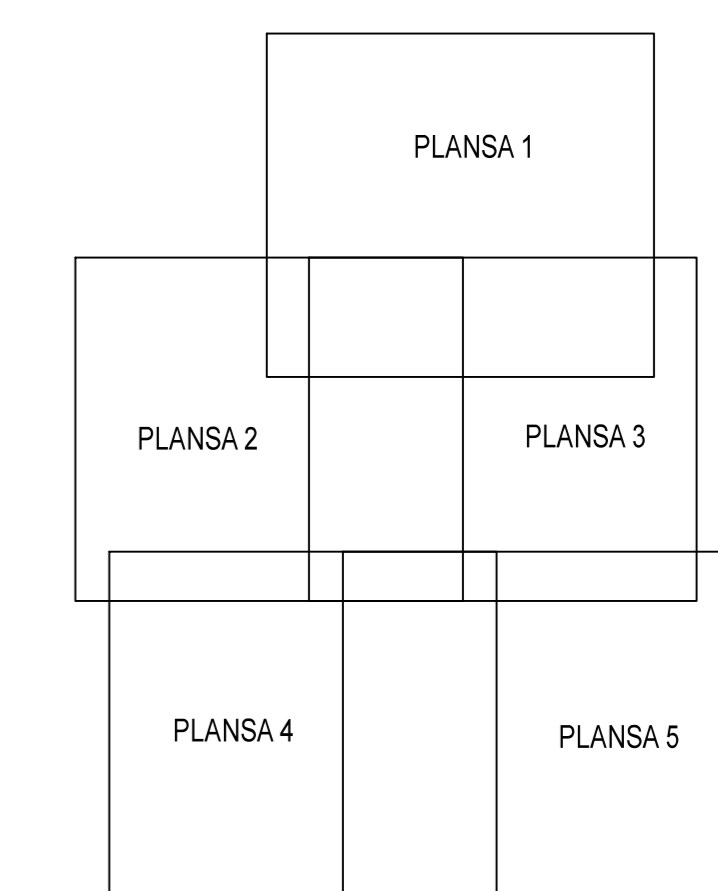

PLAN CADASTRAL

JUDET CĂLĂRAȘI, UAT SPANȚOV

Sectorul Cadastral 1

Copie spre publicare
 Scara 1:2000
 Sistem de proiectie "STEREO '70"
 - Plansa 5 -

SCHITA DE RACORDARE A PLANSELOR

LEGENDA

- Limită IMOBIL
- Limită SECTOR
- Limită UAT
- Limită INTRAVILAN
- Limită TARLA
- Număr SECTOR
- 489 ID IMOBIL
- T1 Număr TARLA
- DE 7 Toponimie

SCHITA DISPUNERII SECTORULUI CADASTRAL