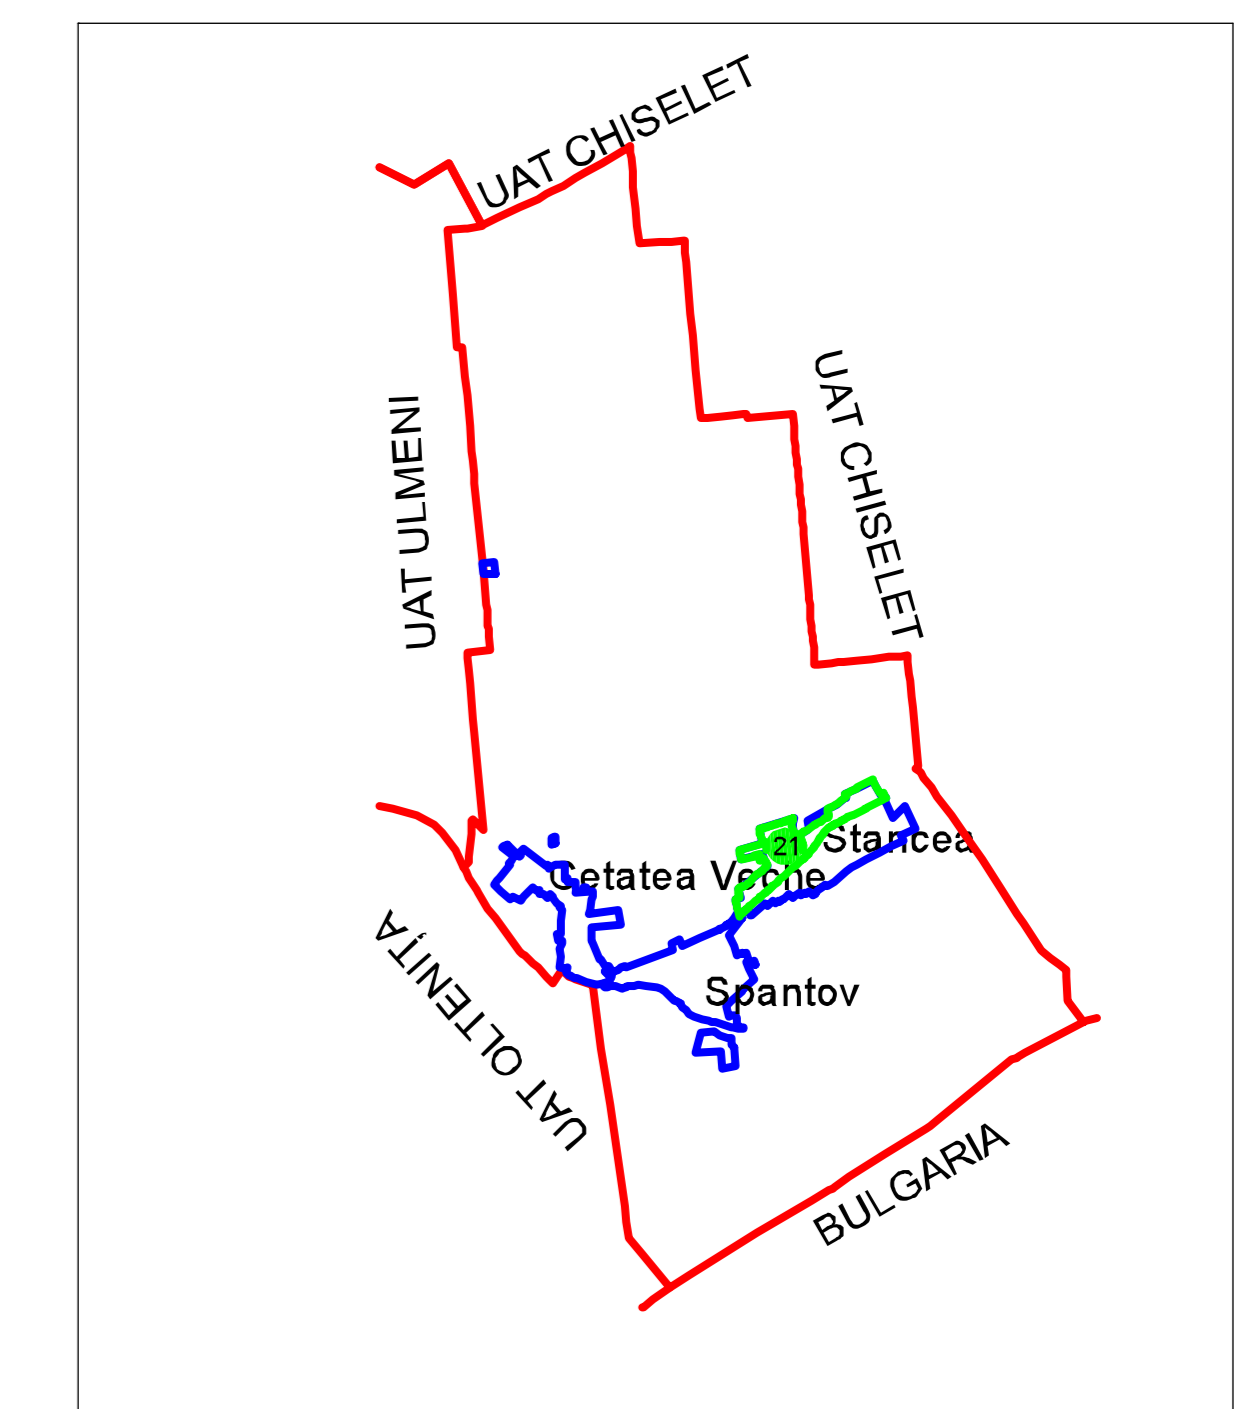

PLAN CADASTRAL JUDEȚ CĂLĂRAȘI, UAT SPANȚOV

Sectorul Cadastral 21

Spre publicare

Scara 1:1000

Sistem de proiectie "STEREO '70"

- Plansa 1 -

SCHITA DE RACORDARE A PLANSELOR

SCHITA DISPUNERII SECTORULUI CADASTRAL

LEGENDA

	Limită IMOBIL
	Limită CONSTRUCTIE
	Limită SECTOR
	Limită UAT
	Limită INTRAVILAN
	Limită TARLA
	Număr SECTOR
	ID IMOBIL
	Număr TARLA
	Toponimie
	Numar postal