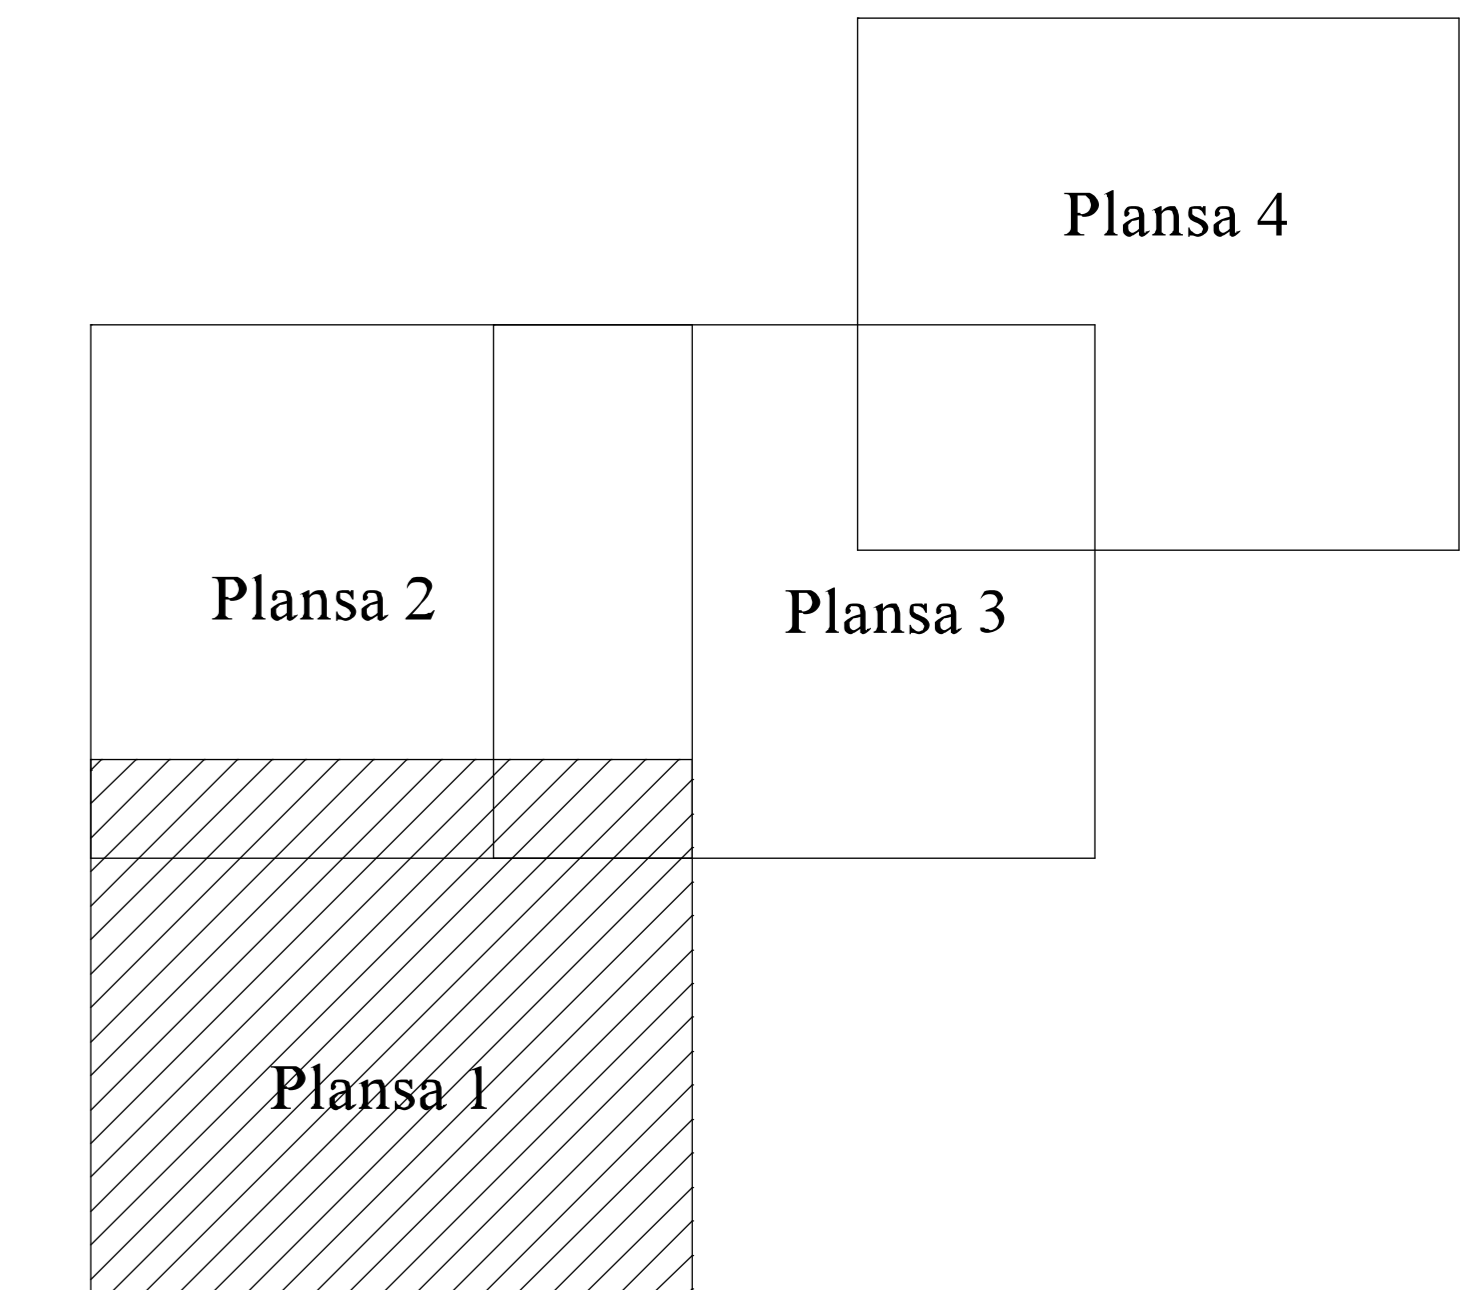

PLAN CADASTRAL JUDEȚ CĂLĂRAȘI, UAT SPANȚOV

Sectorul Cadastral 21

Spre publicare

Scara 1:1000

Sistem de proiectie "STEREO '70"

- Plansa 1 -

SCHITA DE RACORDARE A PLANSELOR

SCHITA DISPUNERII SECTORULUI CADASTRAL

LEGENDA

	Limită IMOBIL
	Limită CONSTRUCTIE
	Limită SECTOR
	Limită UAT
	Limită INTRAVILAN
	Limită TARLA
	Număr SECTOR
	ID IMOBIL
	Număr TARLA
	Toponimie
	Numar postal