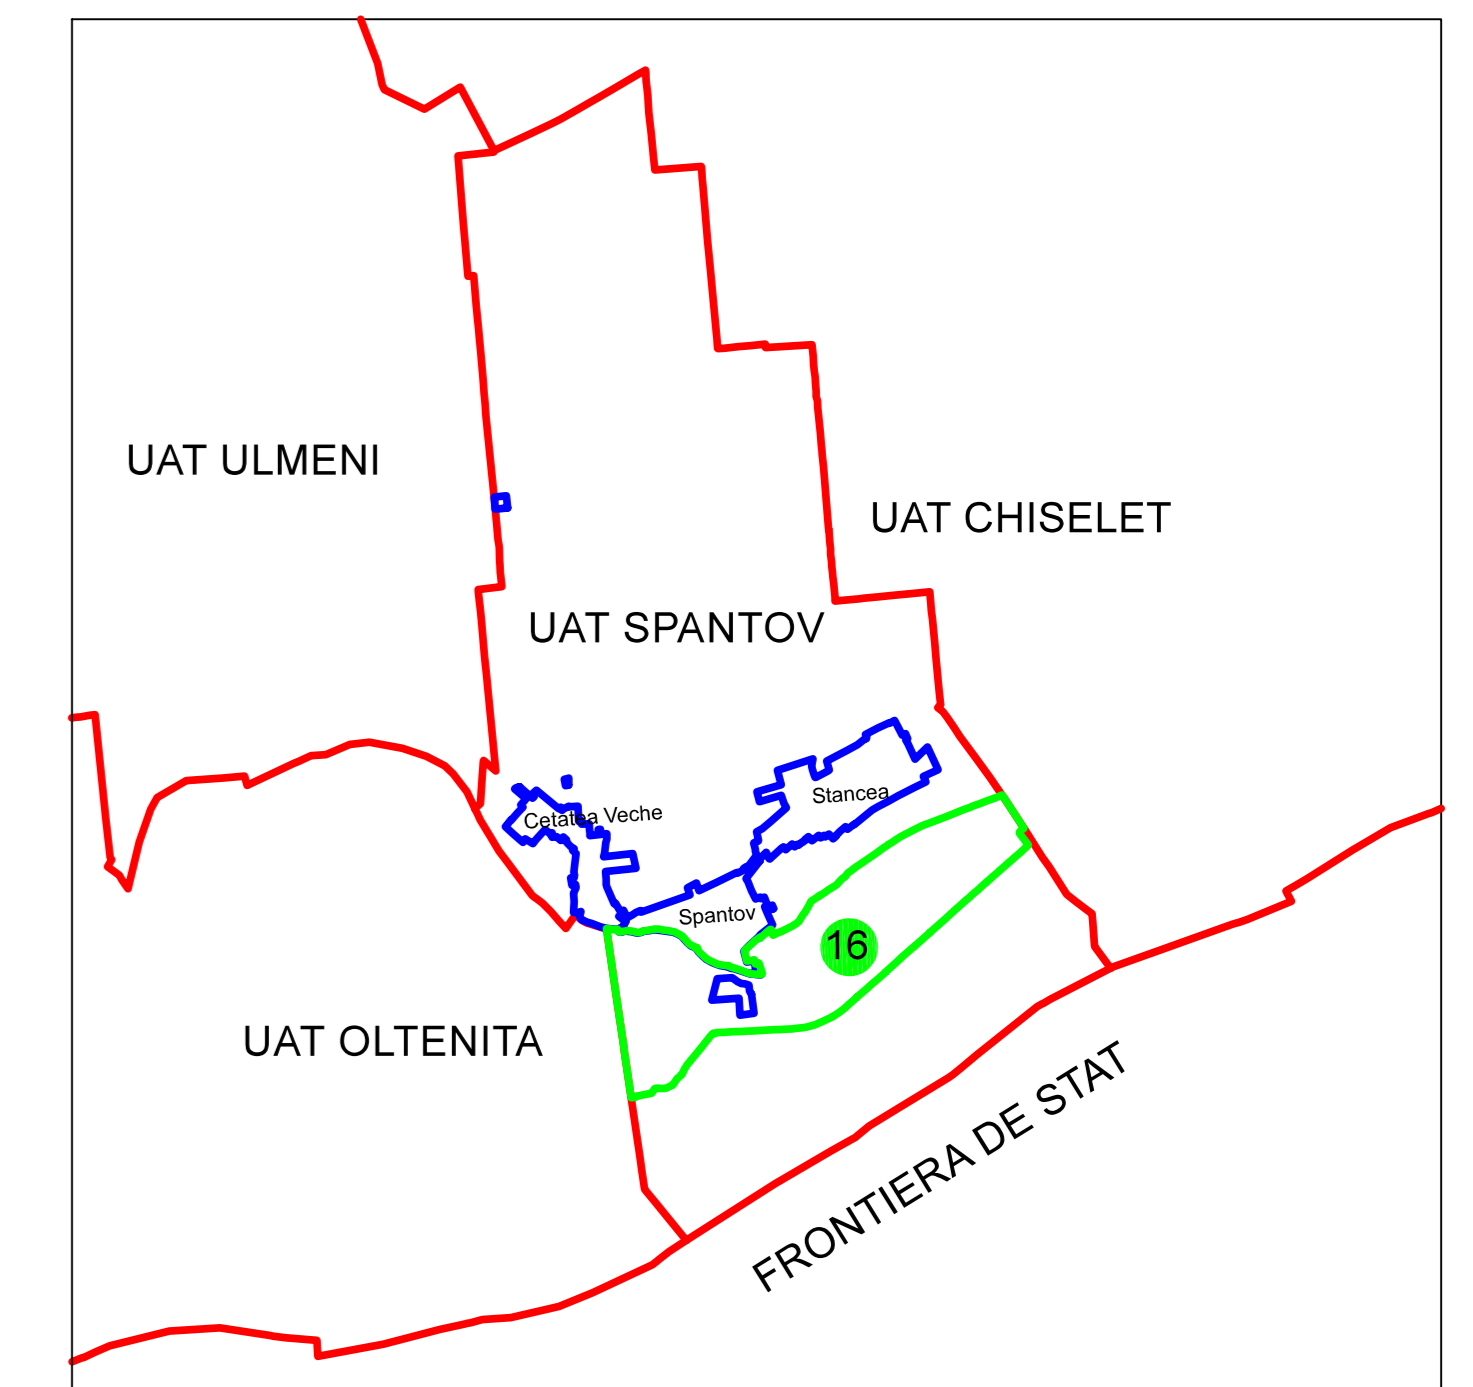

# PLAN CADASTRAL JUDEȚ CĂLĂRAȘI, UAT SPANȚOV

Sectorul Cadastral 16

Spre publicare

Scara 1:2000

Sistem de proiectie "STEREO '70"

- Plansa 1 -

## LEGENDA

	Limită IMOBIL
	Limită SECTOR
	Limită UAT
	Limită INTRAVILAN
	Limită TARLA
	Număr SECTOR
	ID IMOBIL
	Număr TARLA
	Toponimie
	Limită Construcție