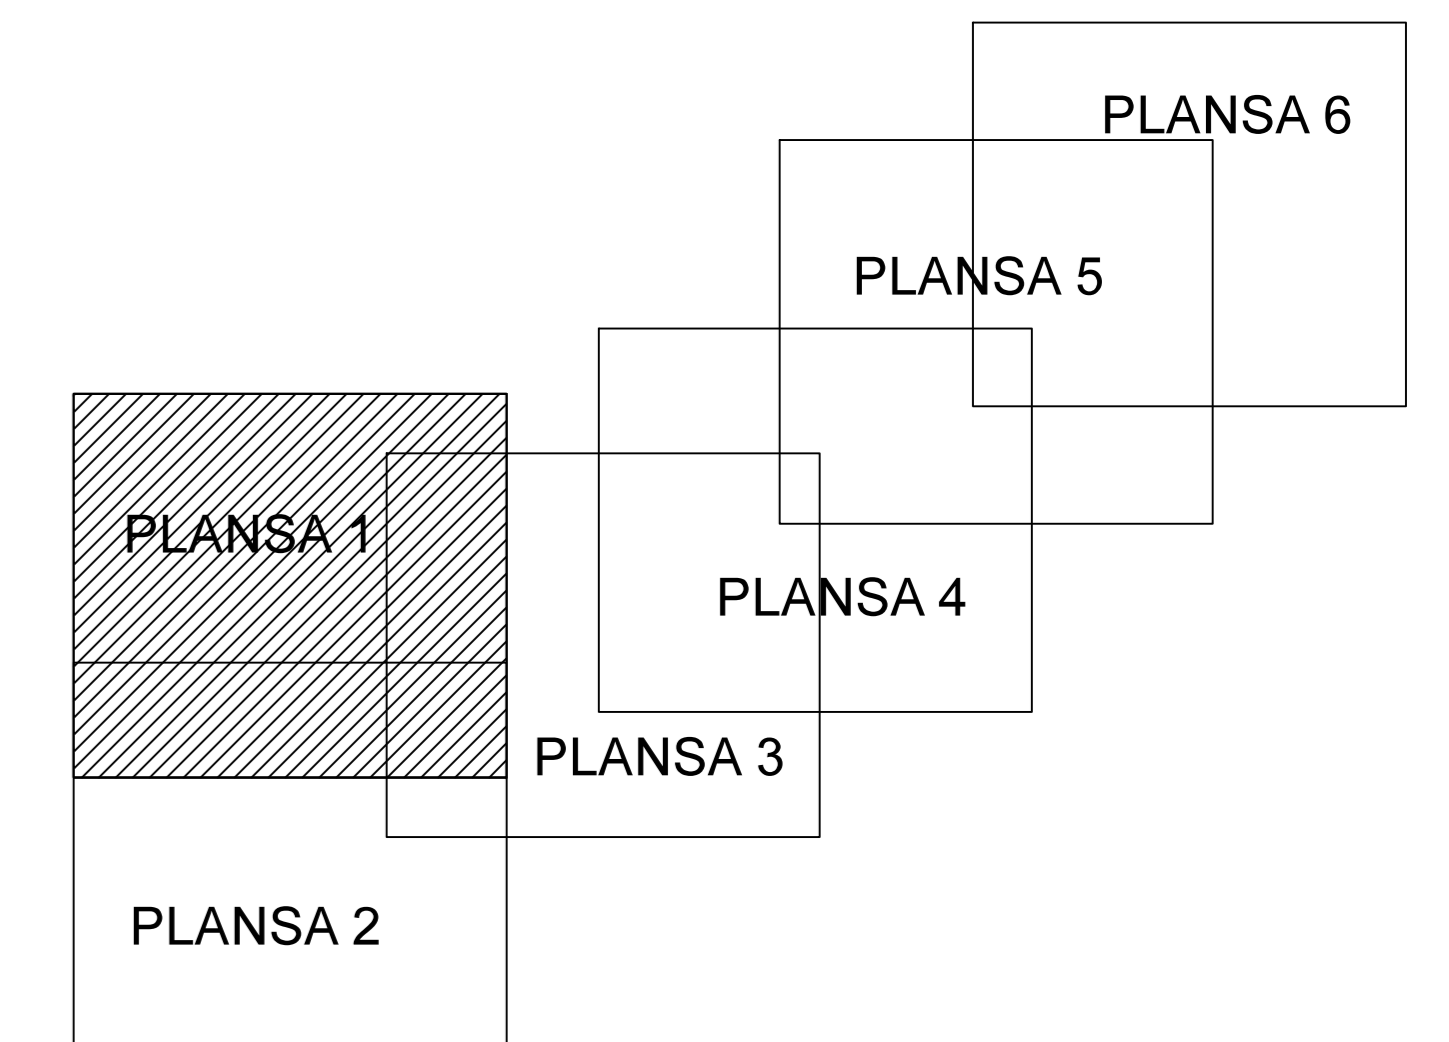

# PLAN CADASTRAL JUDEȚ CĂLĂRAȘI, UAT SPANȚOV

Sectorul Cadastral 16

Spre publicare

Scara 1:2000

Sistem de proiectie "STEREO '70"

- Plansa 1 -

## SCHITA DE RACORDARE A PLANSELOR

## SCHITA DISPUNERII SECTORULUI CADASTRAL

## LEGENDA

	Limită IMOBIL
	Limită SECTOR
	Limită UAT
	Limită INTRAVILAN
	Limită TARLA
	Număr SECTOR
	ID IMOBIL
	Număr TARLA
	Toponimie
	Limită Construcție