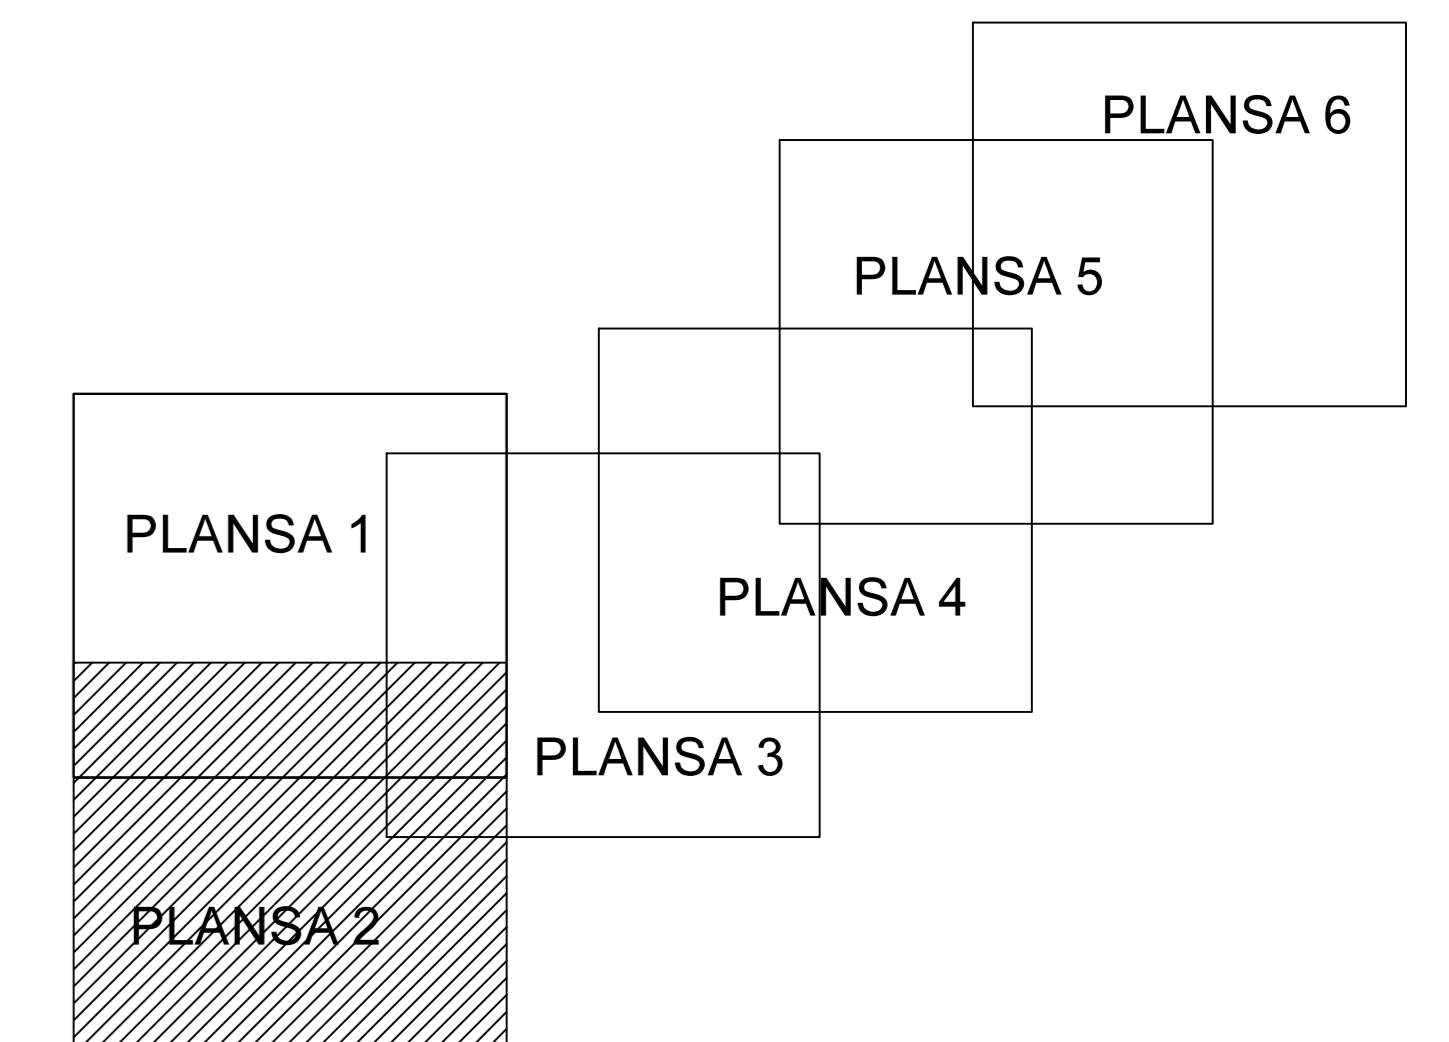

PLAN CADASTRAL

JUDEȚ CĂLĂRAȘI, UAT SPANȚOV

Sectorul Cadastral 16

Spre publicare

Scara 1:2000

Sistem de proiectie "STEREO '70"

- Plansa 2 -

SCHITA DE RACORDARE A PLANSELOR

SCHITA DISPUNERII SECTORULUI CADASTRAL

LEGENDA

	Limită IMOBIL
	Limită SECTOR
	Limită UAT
	Limită INTRAVILAN
	Limită TARLA
	Număr SECTOR
489	ID IMOBIL
T1	Număr TARLA
DE 7	Toponimie
	Limită Construcție