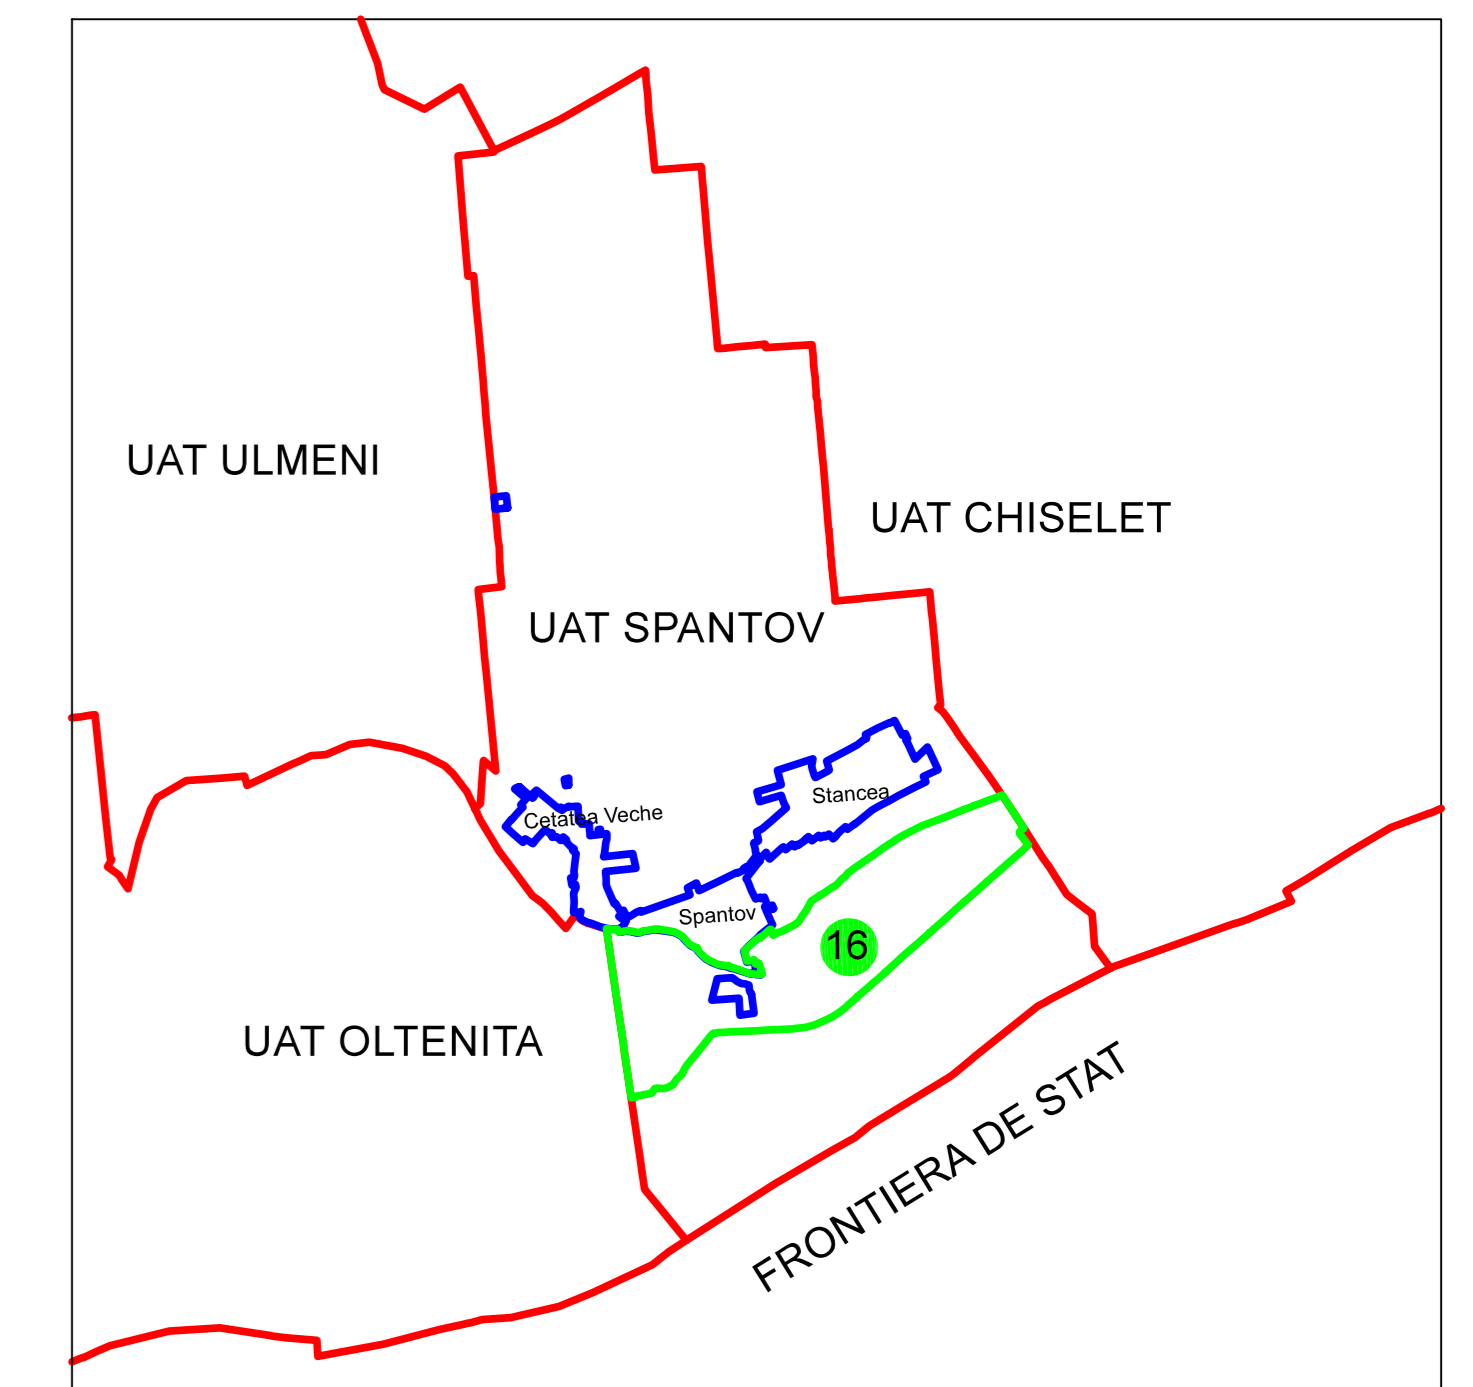

PLAN CADASTRAL

JUDEȚ CĂLĂRAȘI, UAT SPANȚOV

Sectorul Cadastral 16

Spre publicare

Scara 1:2000

Sistem de proiectie "STEREO '70"

- Plansa 2 -

SCHITA DE RACORDARE A PLANSELOR

SCHITA DISPUNERII SECTORULUI CADASTRAL

LEGENDA

	Limită IMOBIL
	Limită SECTOR
	Limită UAT
	Limită INTRAVILAN
	Limită TARLA
	Număr SECTOR
489	ID IMOBIL
T1	Număr TARLA
DE 7	Toponimie
	Limită Construcție