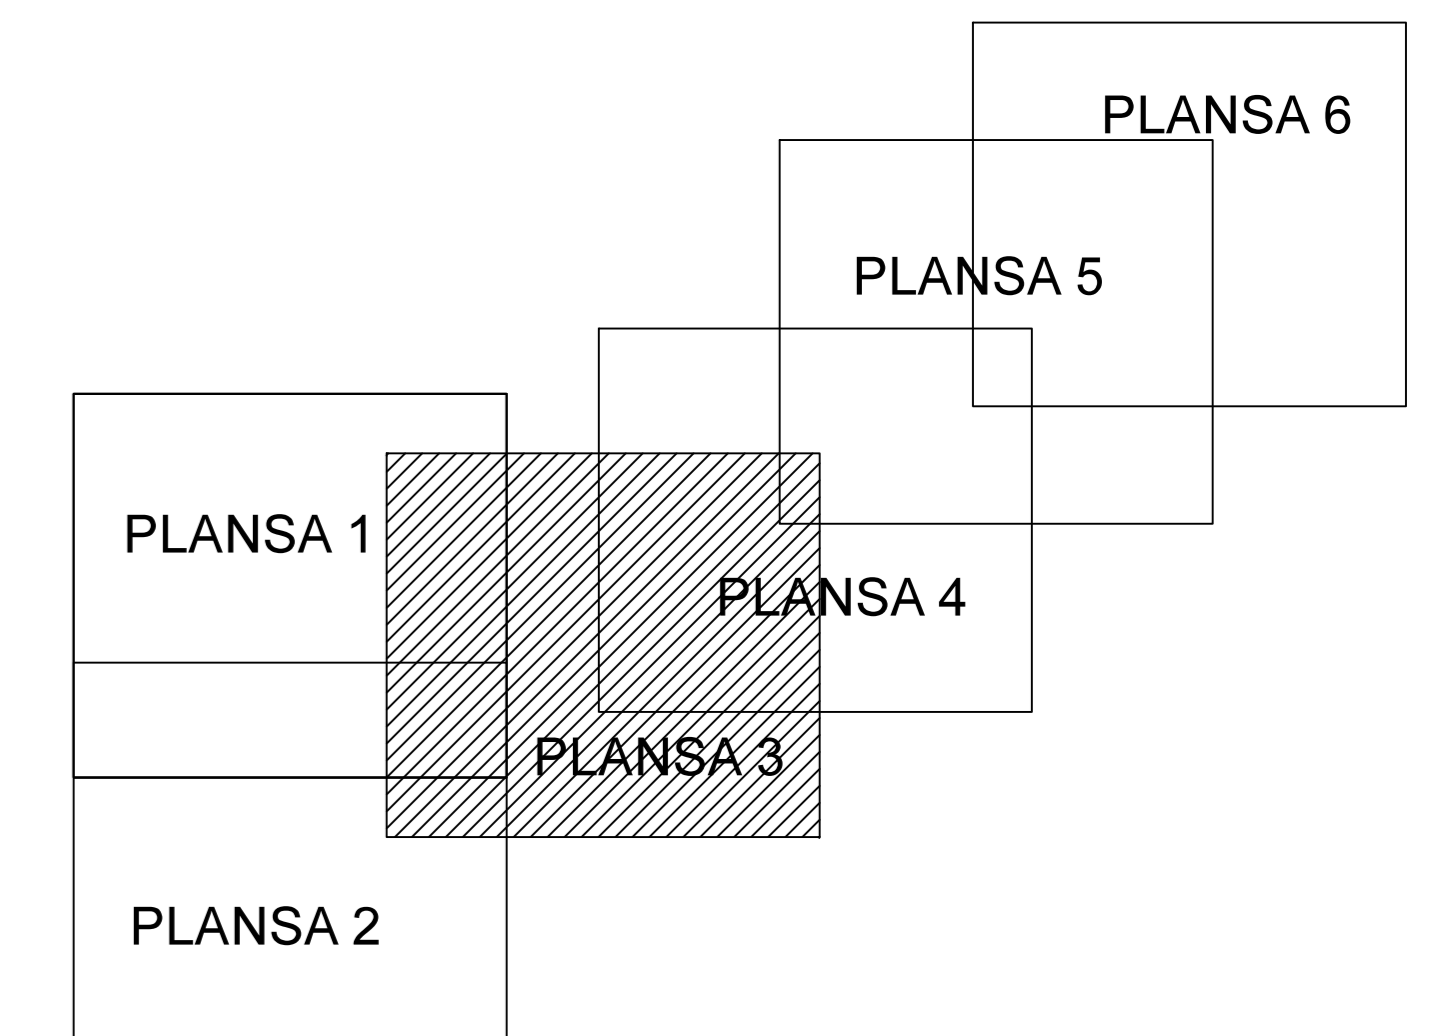

# PLAN CADASTRAL

## JUDEȚ CĂLĂRAȘI, UAT SPANȚOV

Sectorul Cadastral 16

Spre publicare

Scara 1:2000

Sistem de proiectie "STEREO '70"

- Plansa 3 -

### SCHITA DE RACORDARE A PLANSELOR

16

### LEGENDA

	Limită IMOBIL
	Limită SECTOR
	Limită UAT
	Limită INTRAVILAN
	Limită TARLA
	Număr SECTOR
489	ID IMOBIL
T1	Număr TARLA
DE 7	Toponimie
	Limită Construcție