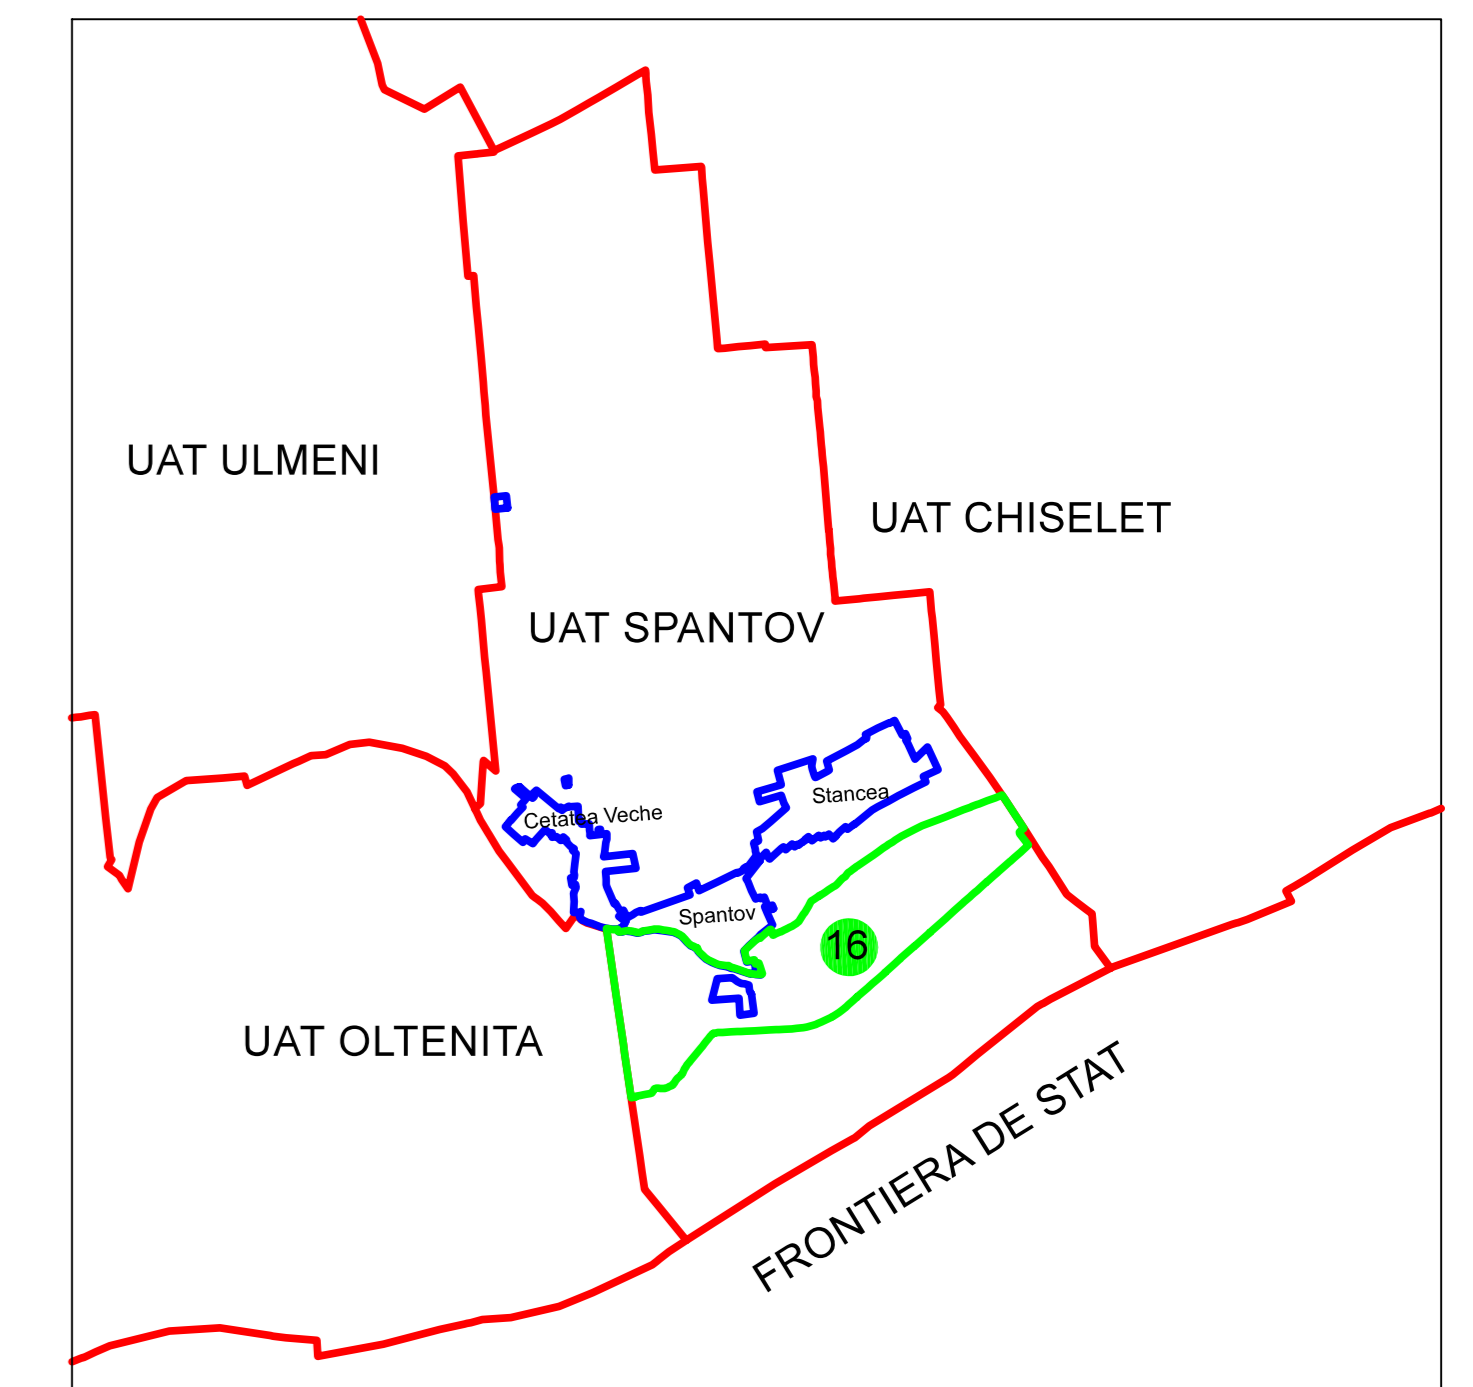

SCHITA DISPUNERII SECTORULUI CADASTRAL

LEGENDA

	Limită IMOBIL
	Limită SECTOR
	Limită UAT
	Limită INTRAVILAN
	Limită TARLA
	Număr SECTOR
489	ID IMOBIL
T1	Număr TARLA
DE 7	Toponimie
	Limită Construcție