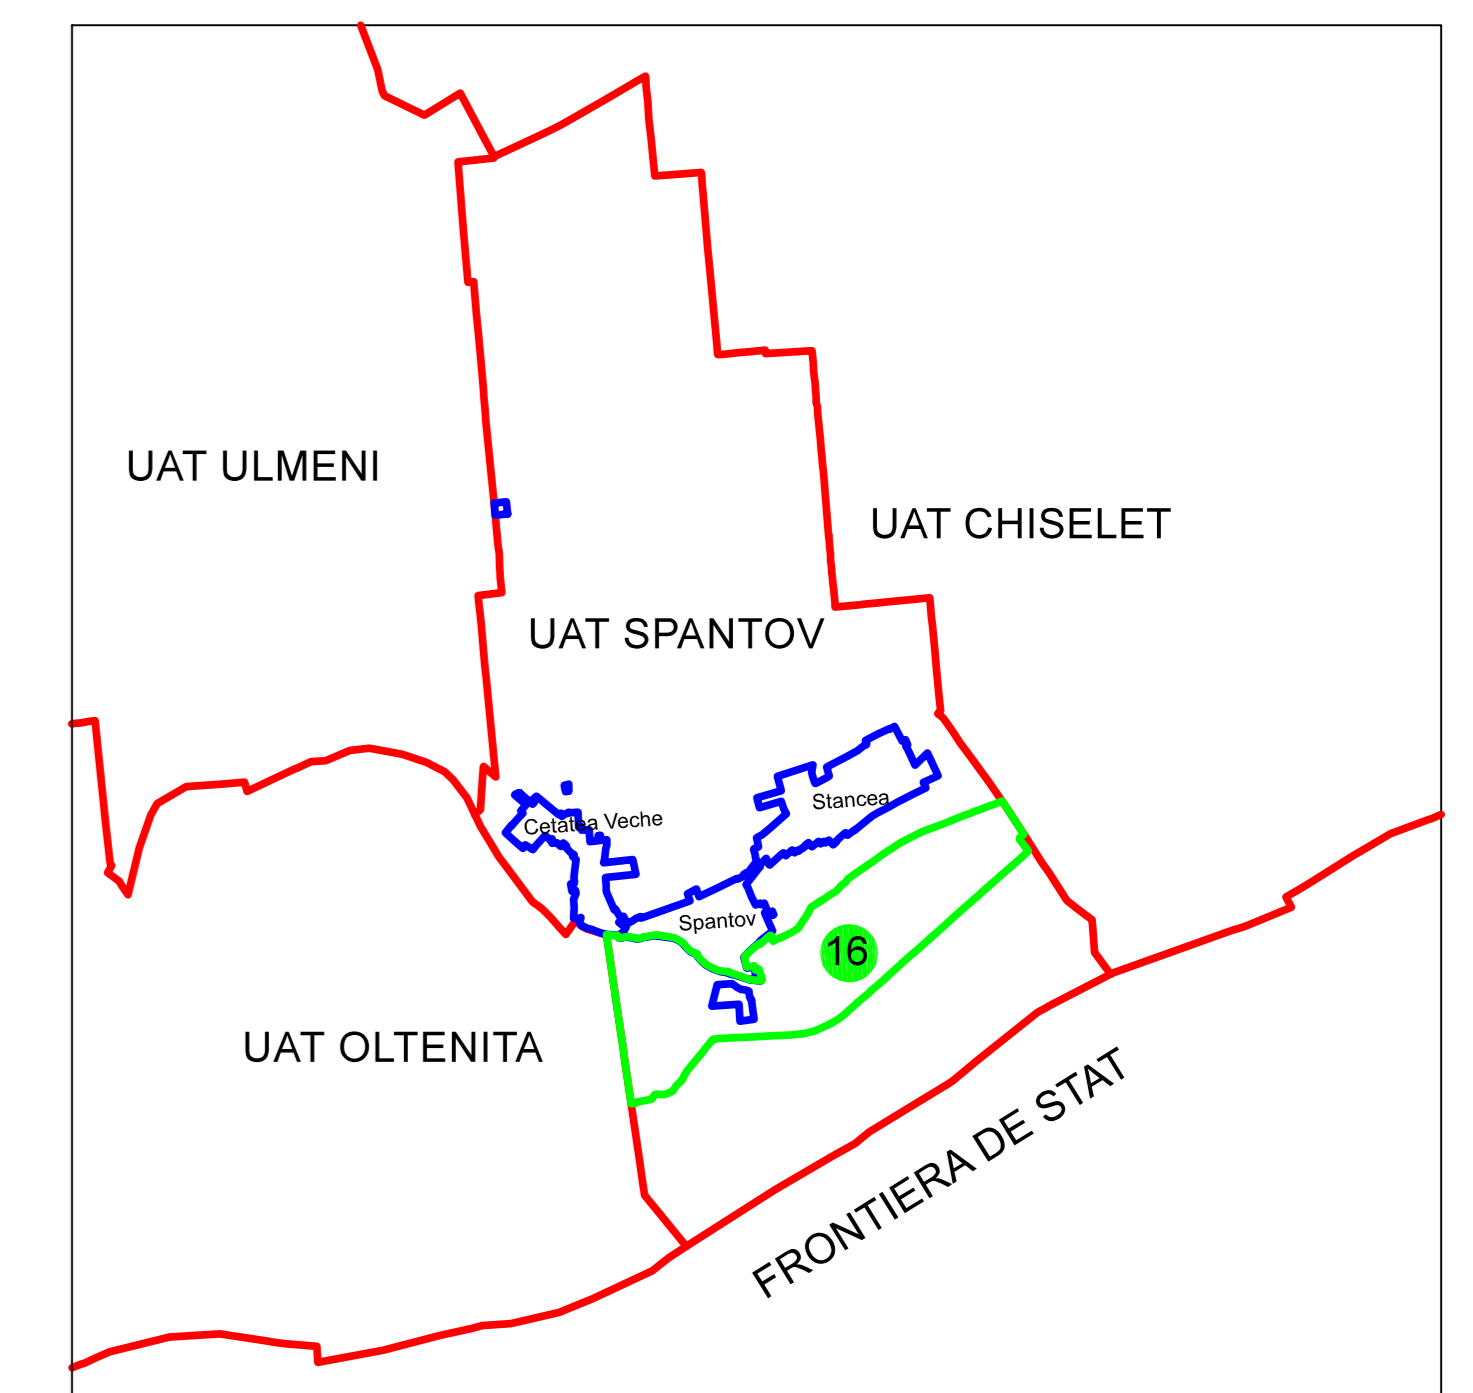

PLAN CADASTRAL
JUDEȚ CĂLĂRAȘI, UAT SPANȚOV
 Sectorul Cadastral 16

Spre publicare

Scara 1:2000

Sistem de proiectie "STEREO '70"

- Plansa 4 -

SCHITA DE RACORDARE A PLANSELOR

SCHITA DISPUNERII SECTORULUI CADASTRAL

LEGENDA

	Limită IMOBIL
	Limită SECTOR
	Limită UAT
	Limită INTRAVILAN
	Limită TARLA
	Număr SECTOR
489	ID IMOBIL
T1	Număr TARLA
DE 7	Toponimie
	Limită Construcție