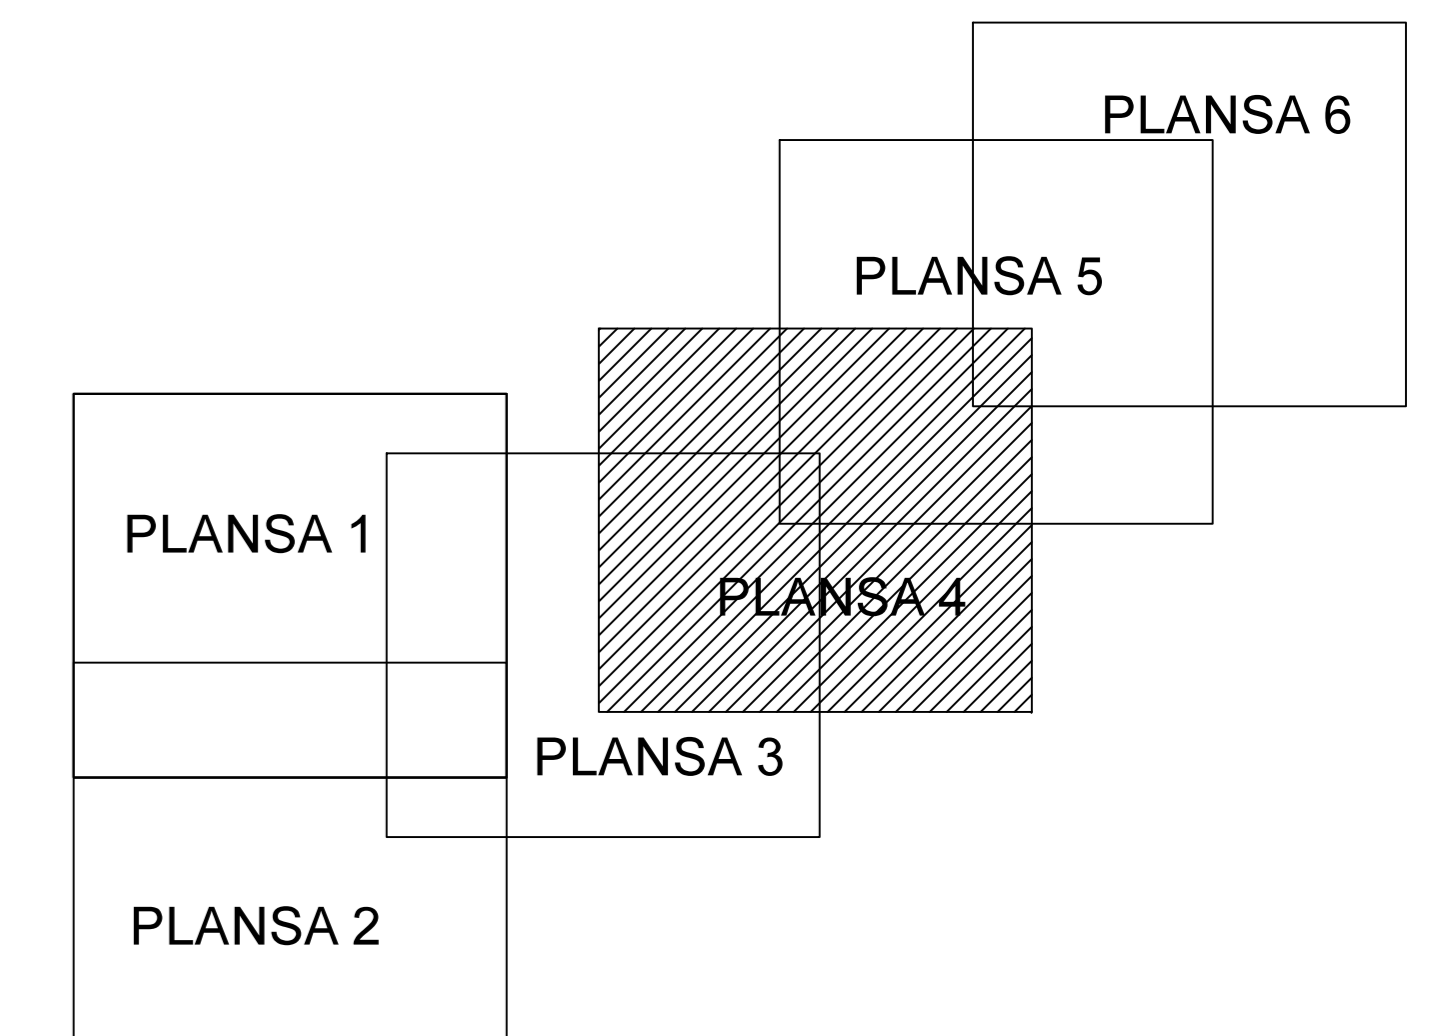

PLAN CADASTRAL
JUDEȚ CĂLĂRAȘI, UAT SPANȚOV
 Sectorul Cadastral 16

Spre publicare

Scara 1:2000

Sistem de proiectie "STEREO '70"

- Plansa 4 -

SCHITA DE RACORDARE A PLANSELOR

SCHITA DISPUNERII SECTORULUI CADASTRAL

LEGENDA

	Limită IMOBIL
	Limită SECTOR
	Limită UAT
	Limită INTRAVILAN
	Limită TARLA
	Număr SECTOR
489	ID IMOBIL
T1	Număr TARLA
DE 7	Toponimie
	Limită Construcție