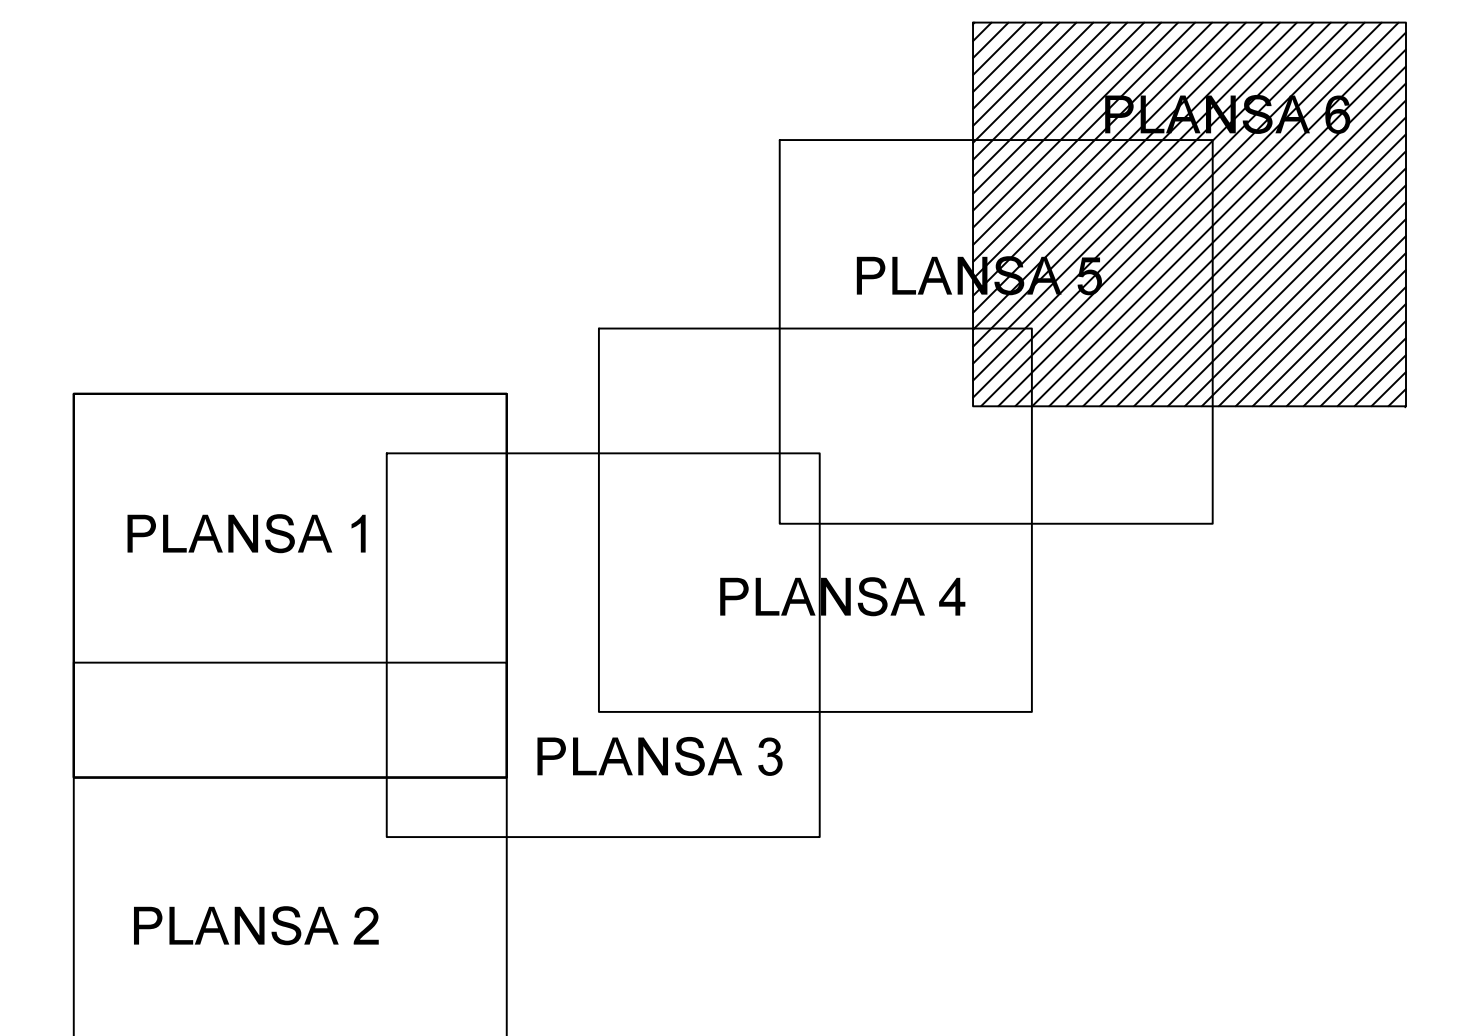

PLAN CADASTRAL

JUDEȚ CĂLĂRAȘI, UAT SPANȚOV

Sectorul Cadastral 16

Spre publicare

Scara 1:2000

Sistem de proiectie "STEREO '70"

- Plansa 6 -

SCHITA DE RACORDARE A PLANSELOR

SCHITA DISPUNERII SECTORULUI CADASTRAL

LEGENDA

	Limită IMOBIL
	Limită SECTOR
	Limită UAT
	Limită INTRAVILAN
	Limită TARLA
	Număr SECTOR
489	ID IMOBIL
T1	Număr TARLA
DE 7	Toponimie
	Limită Construcție