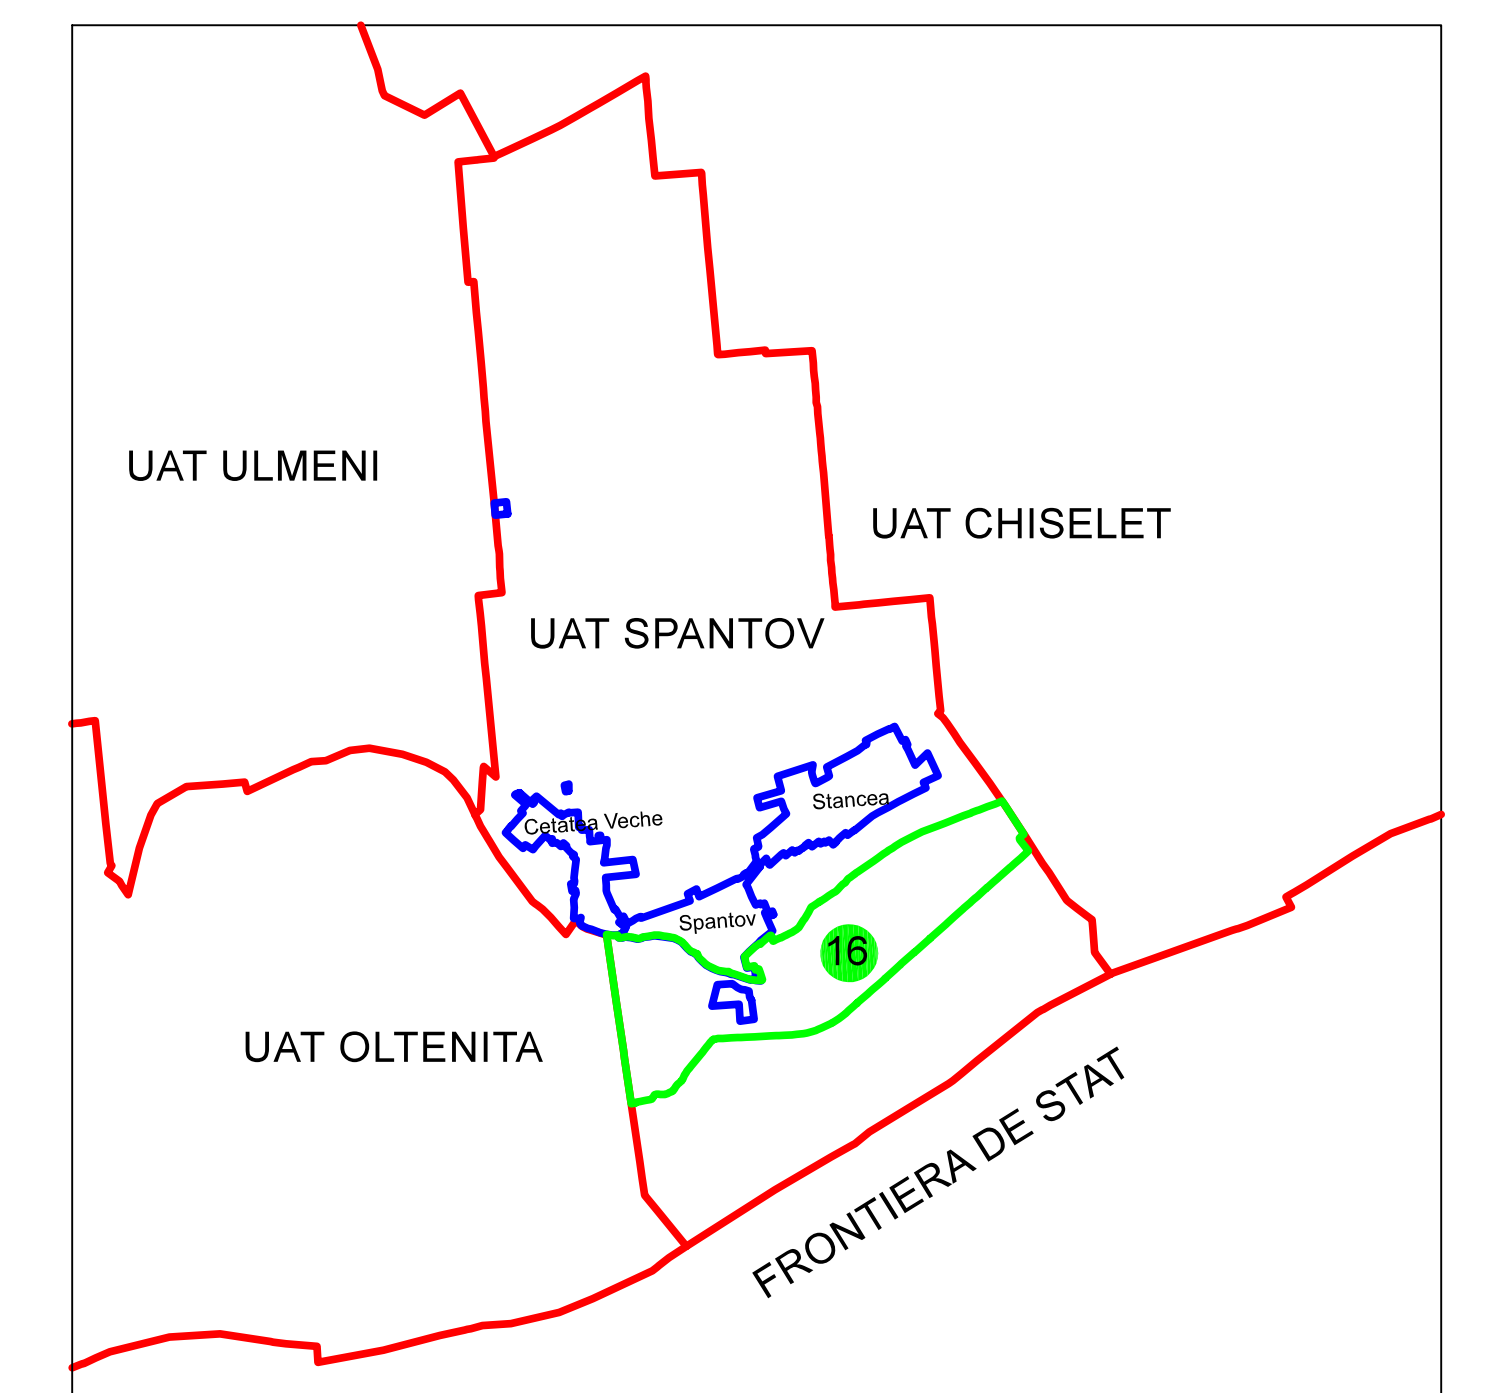

PLAN CADASTRAL

JUDEȚ CĂLĂRAȘI, UAT SPANȚOV

Sectorul Cadastral 16

Spre publicare

Scara 1:2000

Sistem de proiectie "STEREO '70"

- Plansa 6 -

SCHITA DE RACORDARE A PLANSELOR

SCHITA DISPUNERII SECTORULUI CADASTRAL

LEGENDA

	Limită IMOBIL
	Limită SECTOR
	Limită UAT
	Limită INTRAVILAN
	Limită TARLA
	Număr SECTOR
489	ID IMOBIL
T1	Număr TARLA
DE 7	Toponimie
	Limită Construcție