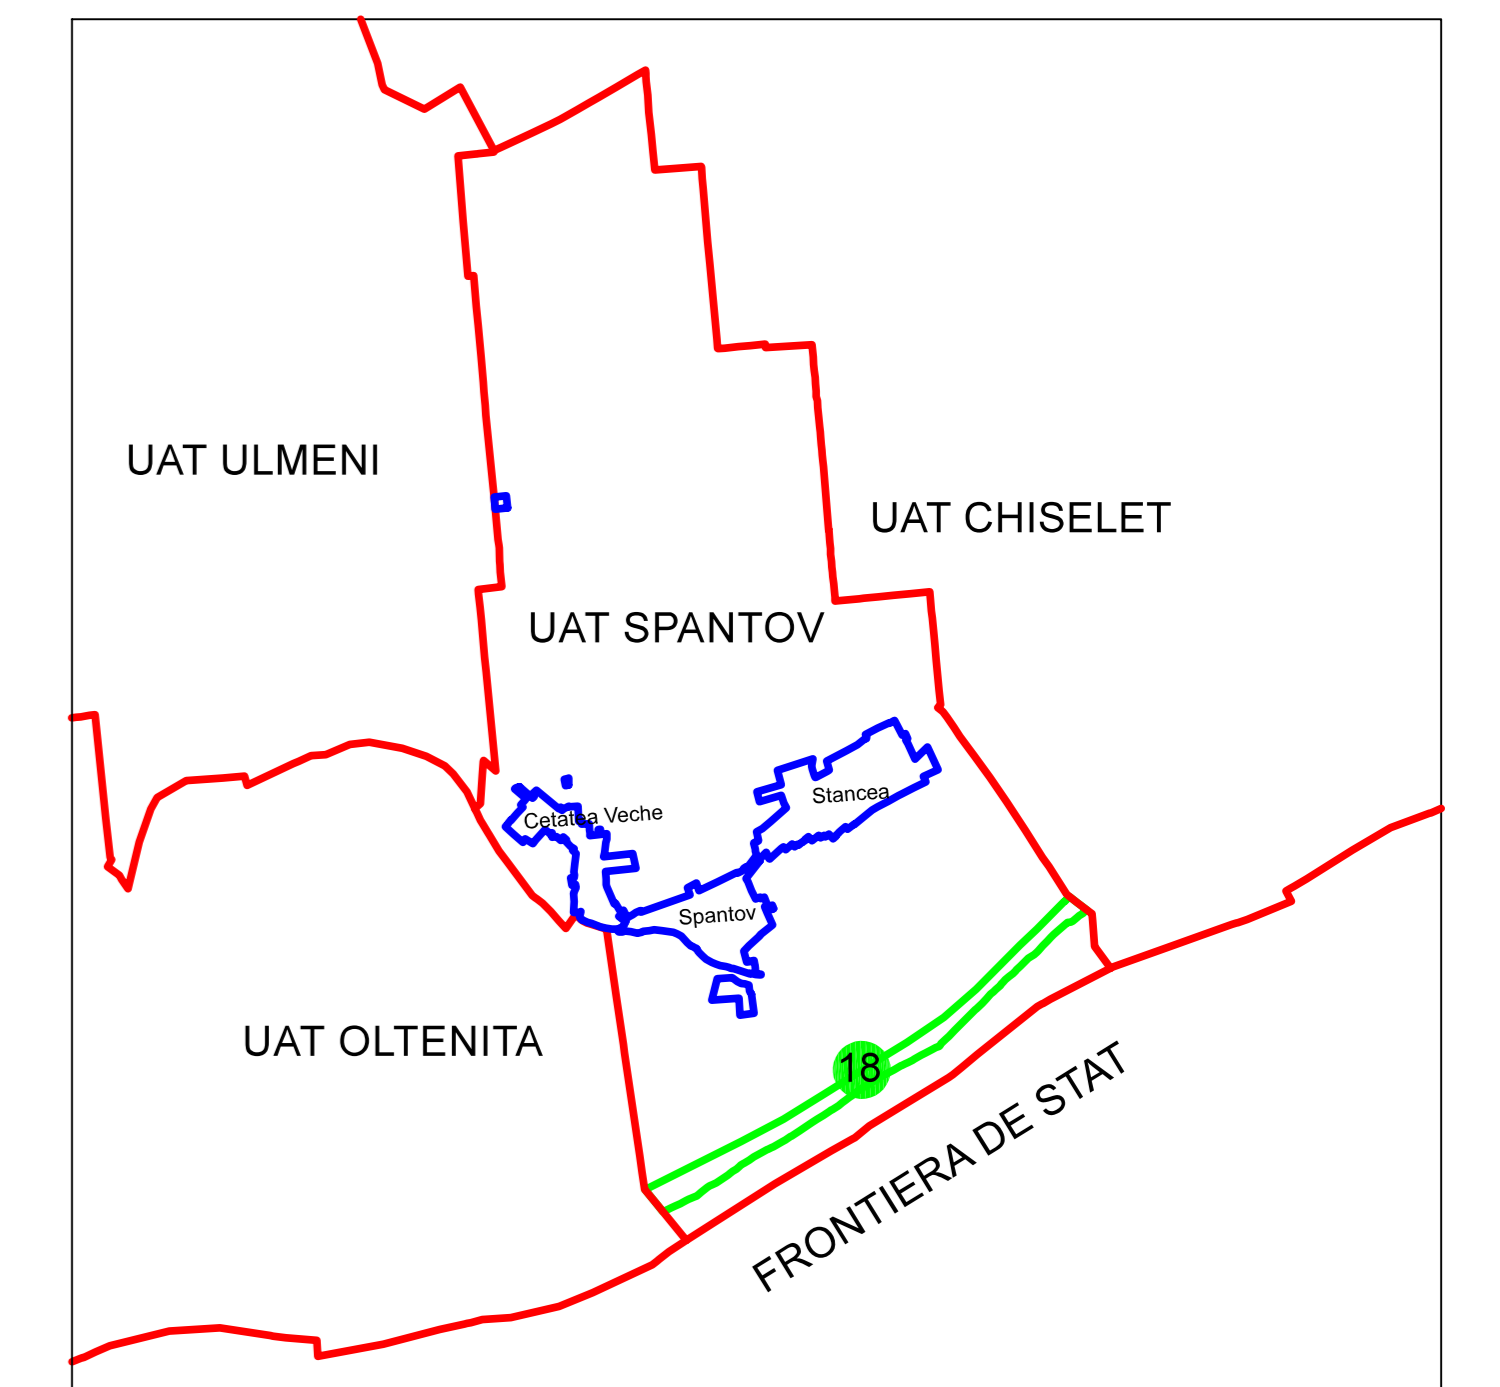

PLAN CADASTRAL
JUDEȚ CĂLĂRAȘI, UAT SPANȚOV
Sectorul Cadastral 18
 Spre publicare
 Scara 1:2000
 Sistem de proiectie "STEREO '70"
 - Plansa 1 -

SCHITA DE RACORDARE A PLANSELOR

SCHITA DISPUNERII SECTORULUI CADASTRAL

LEGENDA

	Limită IMOBIL
	Limită SECTOR
	Limită UAT
	Limită INTRAVILAN
	Limită TARLA
	Număr SECTOR
	ID IMOBIL
	Număr TARLA
	Toponimie
	Limită Construcție