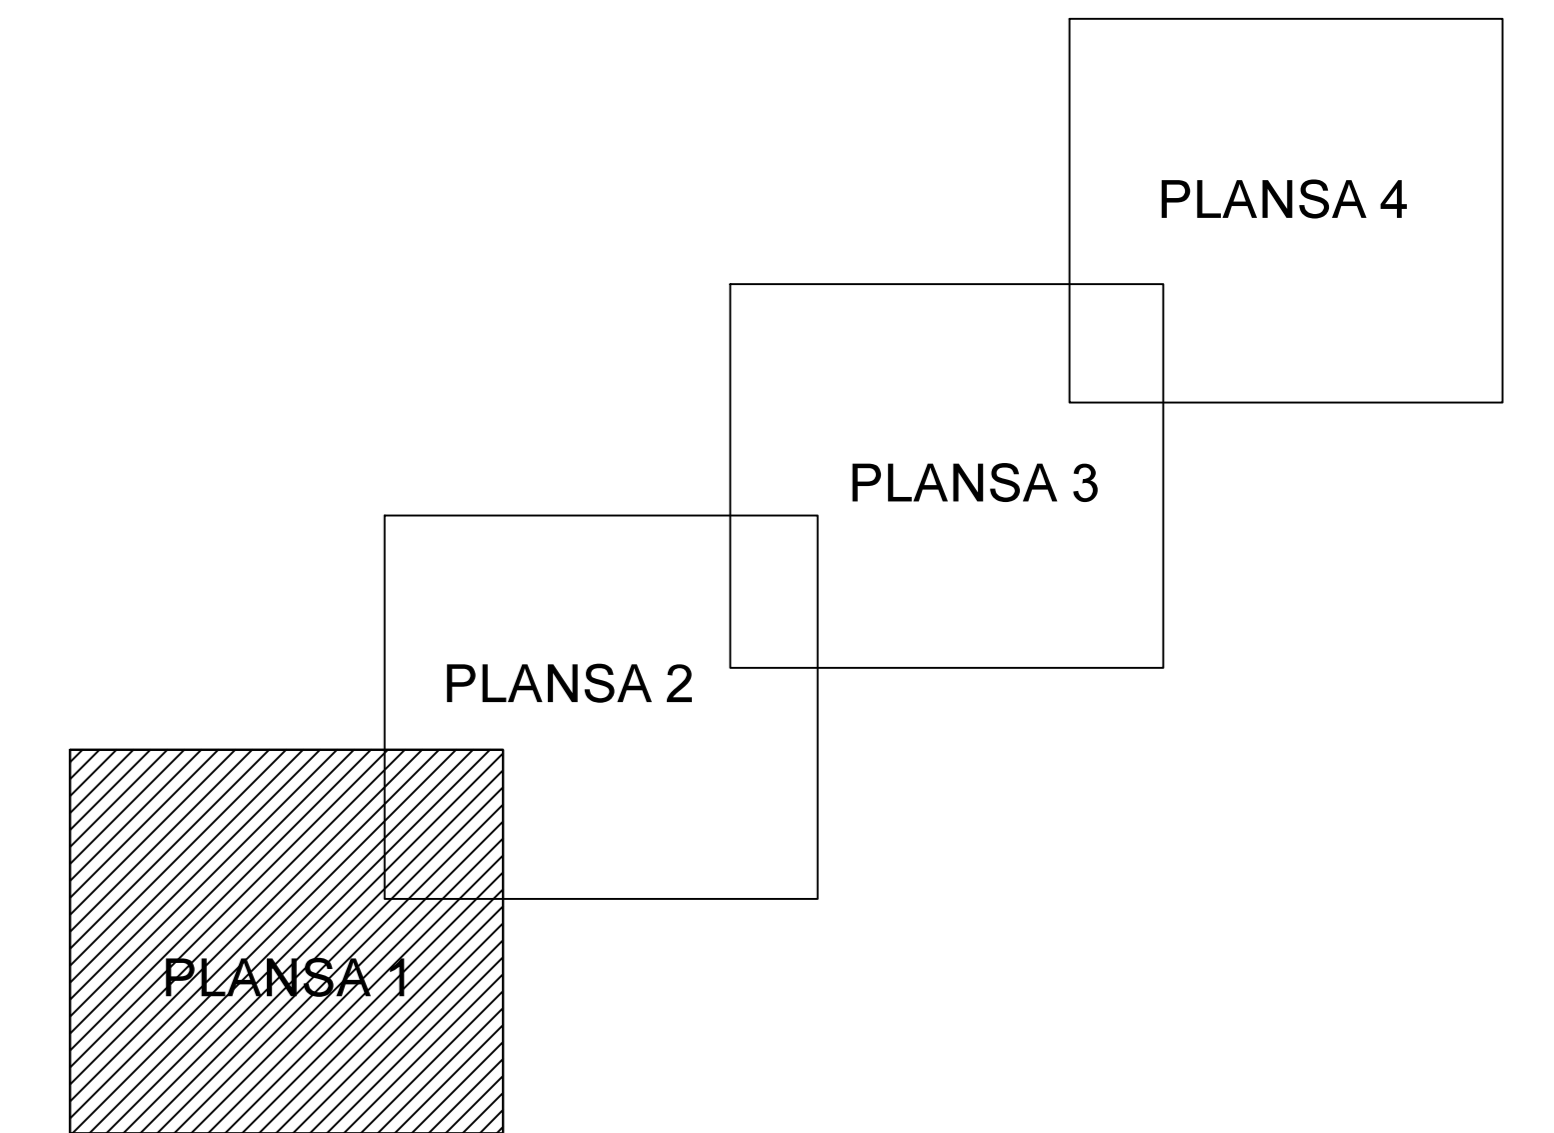

PLAN CADASTRAL
JUDEȚ CĂLĂRAȘI, UAT SPANȚOV
Sectorul Cadastral 18
 Spre publicare
 Scara 1:2000
 Sistem de proiectie "STEREO '70"
 - Plansa 1 -

SCHITA DE RACORDARE A PLANSELOR

SCHITA DISPUNERII SECTORULUI CADASTRAL

LEGENDA

	Limită IMOBIL
	Limită SECTOR
	Limită UAT
	Limită INTRAVILAN
	Limită TARLA
	Număr SECTOR
	ID IMOBIL
	Număr TARLA
	Toponimie
	Limită Construcție