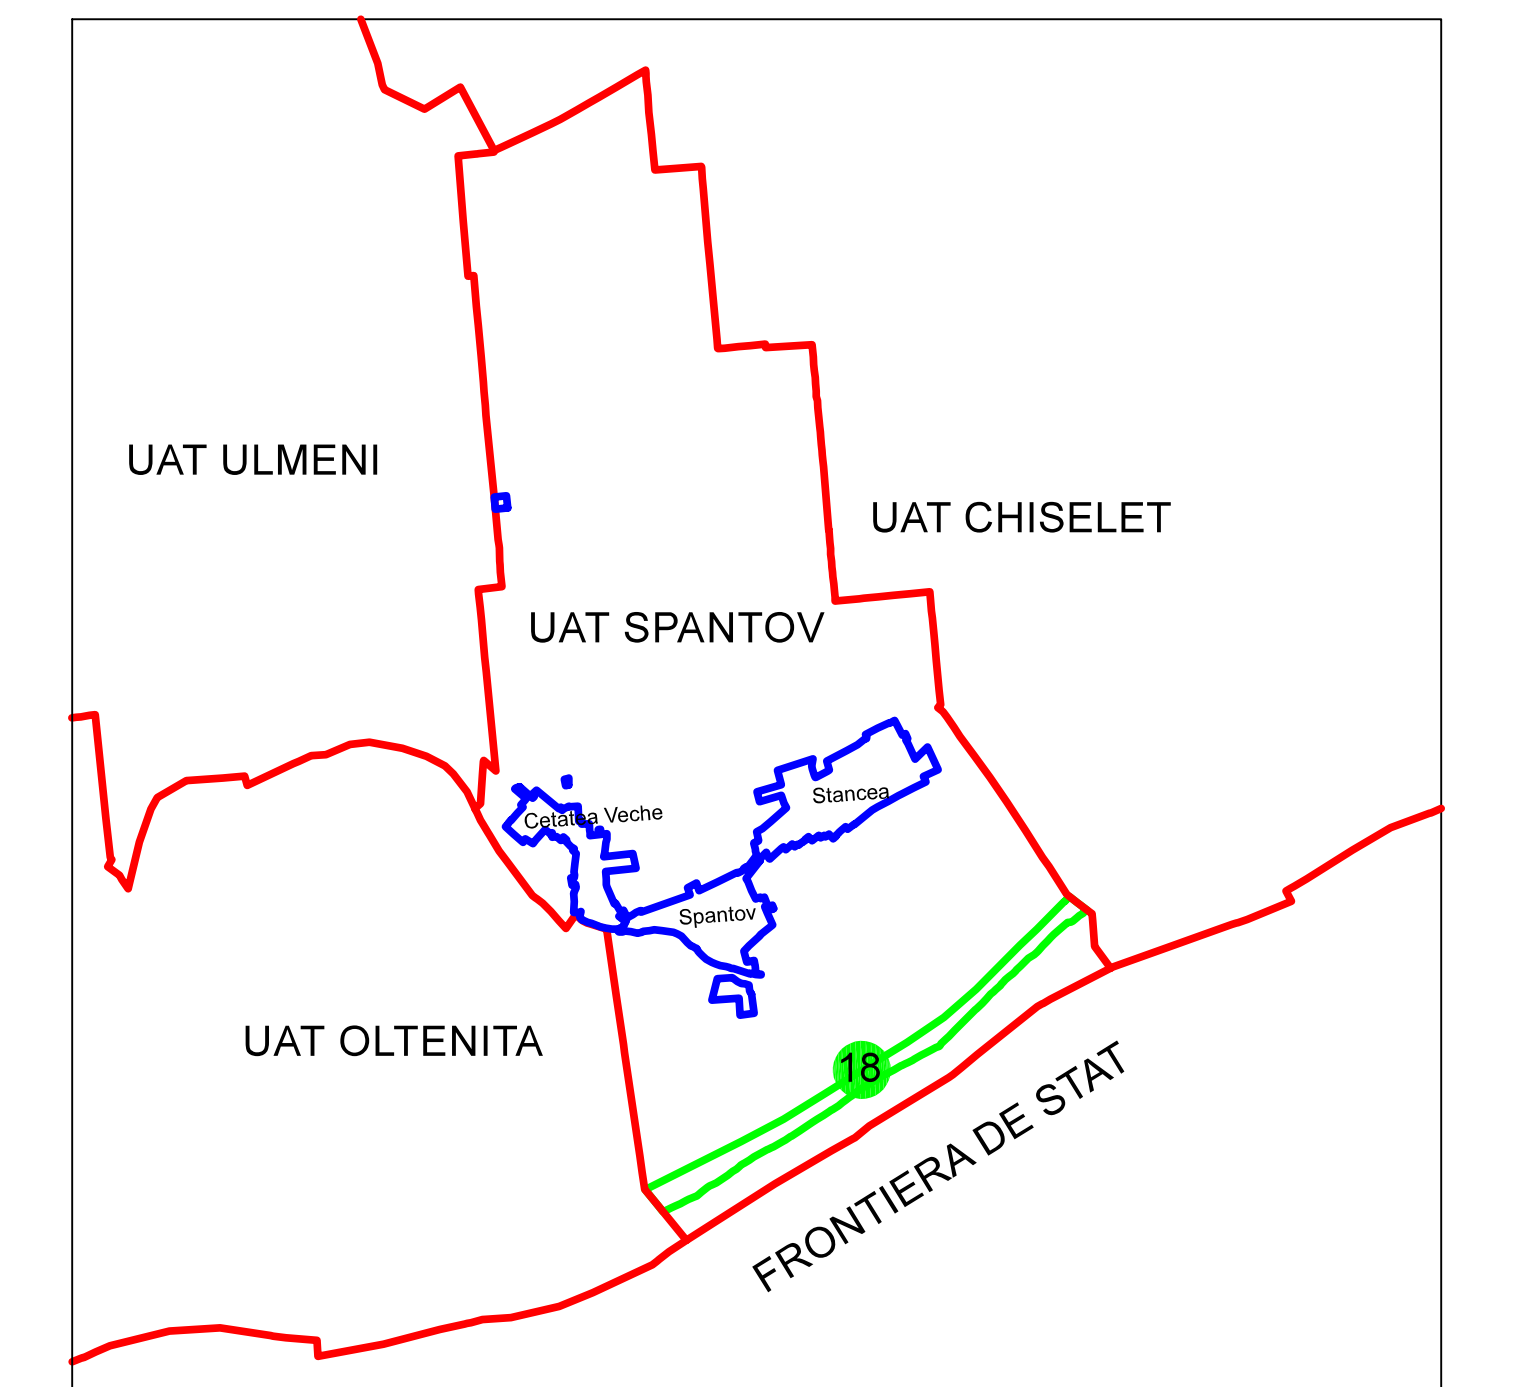

PLAN CADASTRAL
JUDEȚ CĂLĂRAȘI, UAT SPANȚOV
 Sectorul Cadastral 18
 Spre publicare
 Scara 1:2000
 Sistem de proiecție "STEREO '70"
 - Plansa 2 -

SCHITA DE RACORDARE A PLANSELOR

SCHITA DISPUNERII SECTORULUI CADASTRAL

LEGENDA

	Limită IMOBIL
	Limită SECTOR
	Limită UAT
	Limită INTRAVILAN
	Limită TARLA
	Număr SECTOR
	ID IMOBIL
	Număr TARLA
	Toponimie
	Limită Construcție