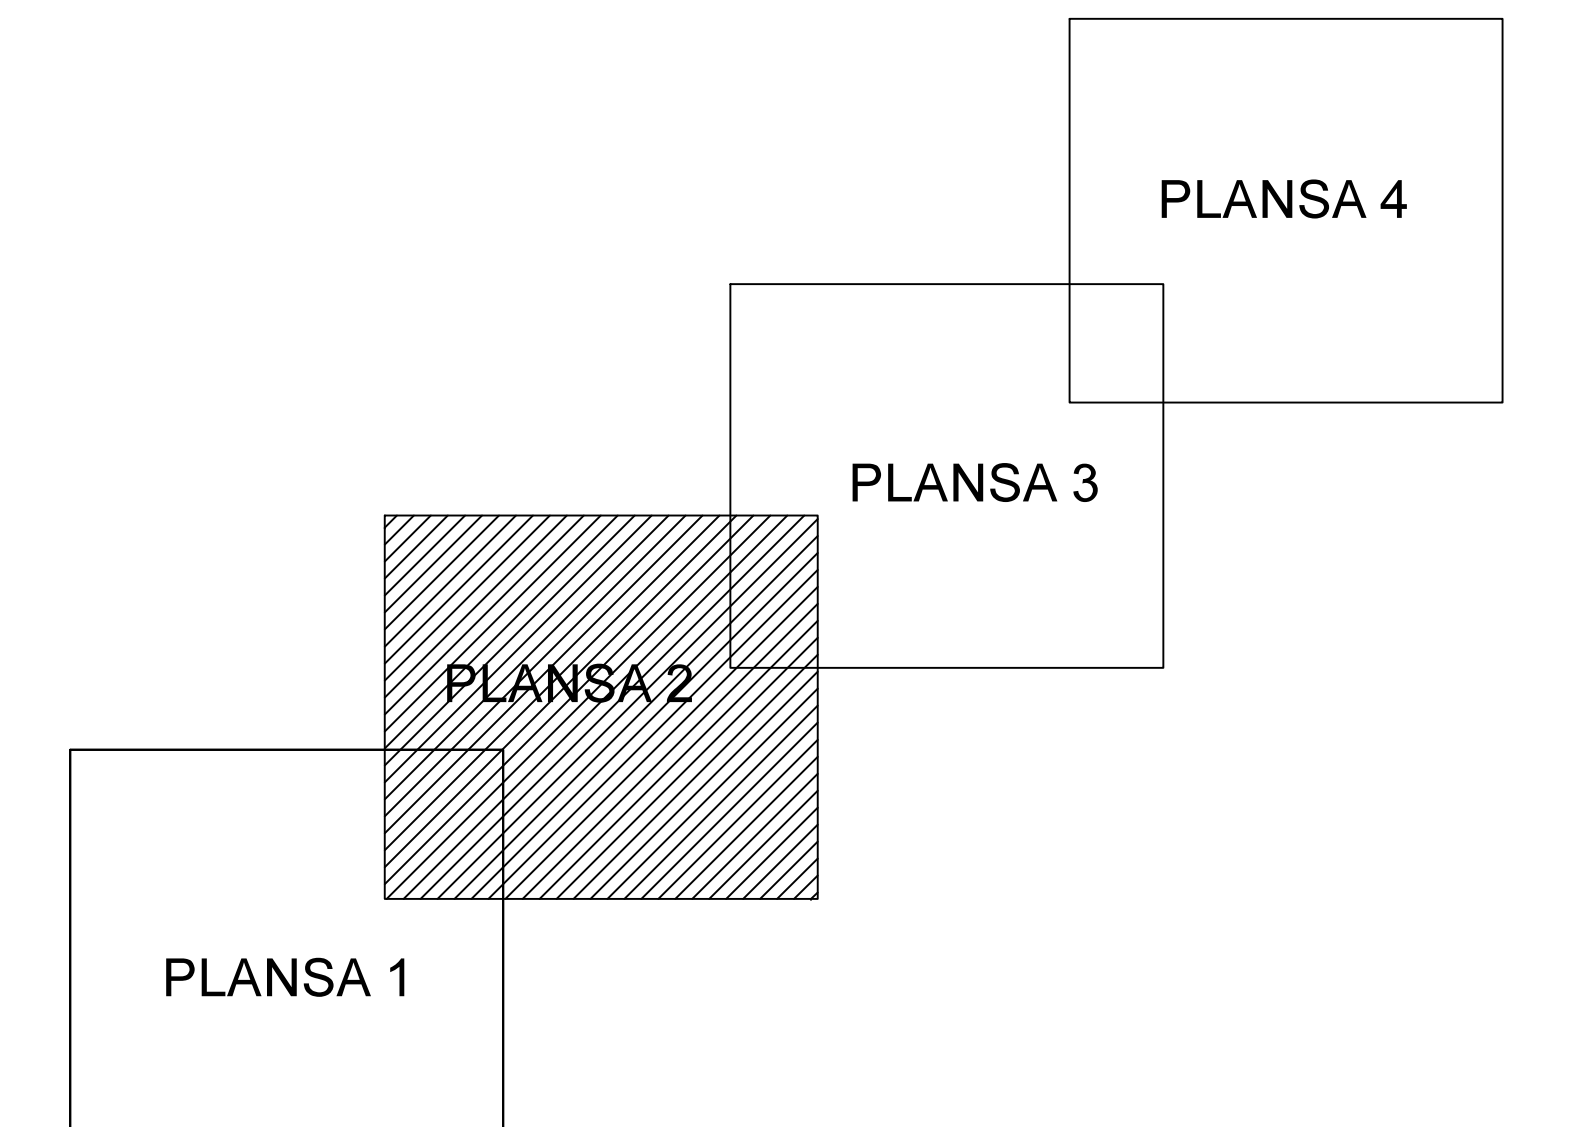

PLAN CADASTRAL
JUDEȚ CĂLĂRAȘI, UAT SPANȚOV
 Sectorul Cadastral 18
 Spre publicare
 Scara 1:2000
 Sistem de proiecție "STEREO '70"
 - Plansa 2 -

SCHITA DE RACORDARE A PLANSELOR

SCHITA DISPUNERII SECTORULUI CADASTRAL

LEGENDA

	Limită IMOBIL
	Limită SECTOR
	Limită UAT
	Limită INTRAVILAN
	Limită TARLA
	Număr SECTOR
	ID IMOBIL
	Număr TARLA
	Toponimie
	Limită Construcție