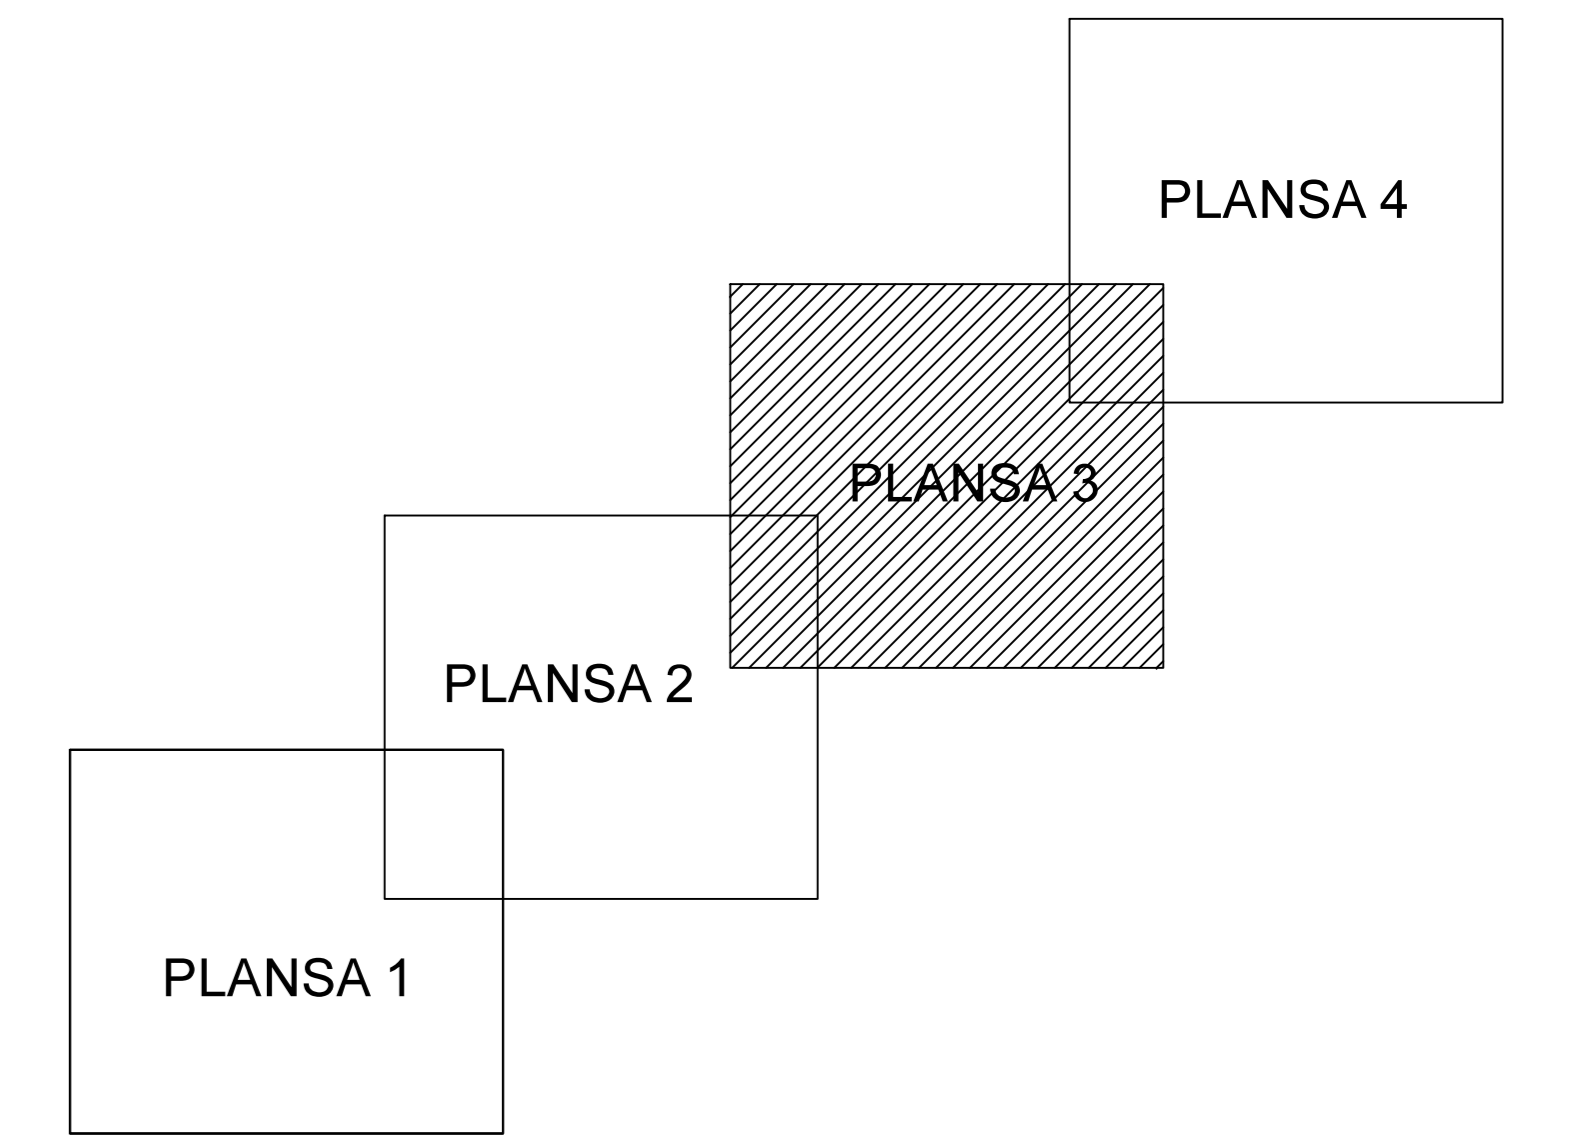

**PLAN CADASTRAL**  
**JUDEȚ CĂLĂRAȘI, UAT SPANȚOV**  
 Sectorul Cadastral 18  
 Spre publicare  
 Scara 1:2000  
 Sistem de proiecție "STEREO '70"  
 - Plansa 3 -

SCHITA DE RACORDARE A PLANSELOR

SCHITA DISPUNERII SECTORULUI CADASTRAL

LEGENDA

	Limită IMOBIL
	Limită SECTOR
	Limită UAT
	Limită INTRAVILAN
	Limită TARLA
	Număr SECTOR
489	ID IMOBIL
T1	Număr TARLA
DE 7	Toponimie
	Limită Construcție