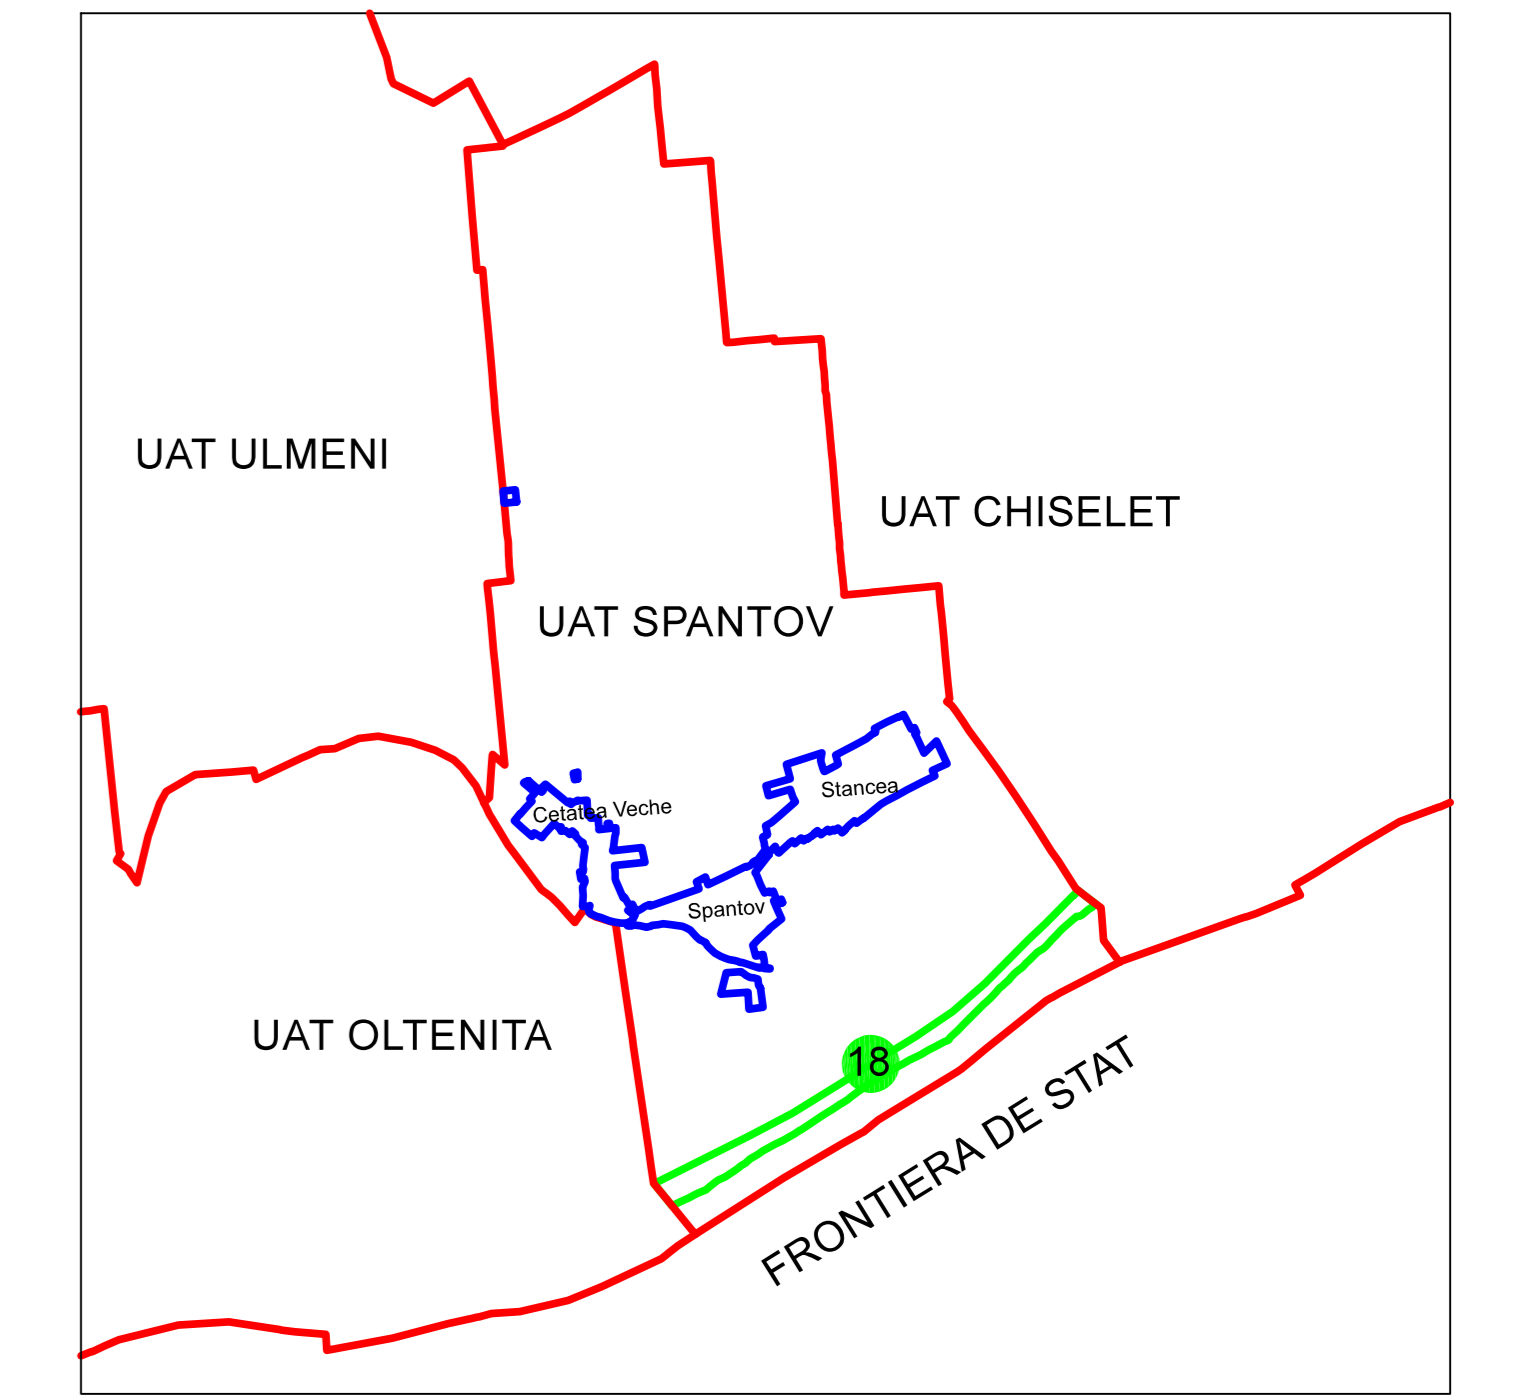

**PLAN CADASTRAL**  
**JUDEȚ CĂLĂRAȘI, UAT SPANȚOV**  
 Sectorul Cadastral 18  
 Spre publicare  
 Scara 1:2000  
 Sistem de proiecție "STEREO '70"  
 - Plansa 3 -

SCHITA DE RACORDARE A PLANSELOR

SCHITA DISPUNERII SECTORULUI CADASTRAL

LEGENDA

	Limită IMOBIL
	Limită SECTOR
	Limită UAT
	Limită INTRAVILAN
	Limită TARLA
	Număr SECTOR
489	ID IMOBIL
T1	Număr TARLA
DE 7	Toponimie
	Limită Construcție