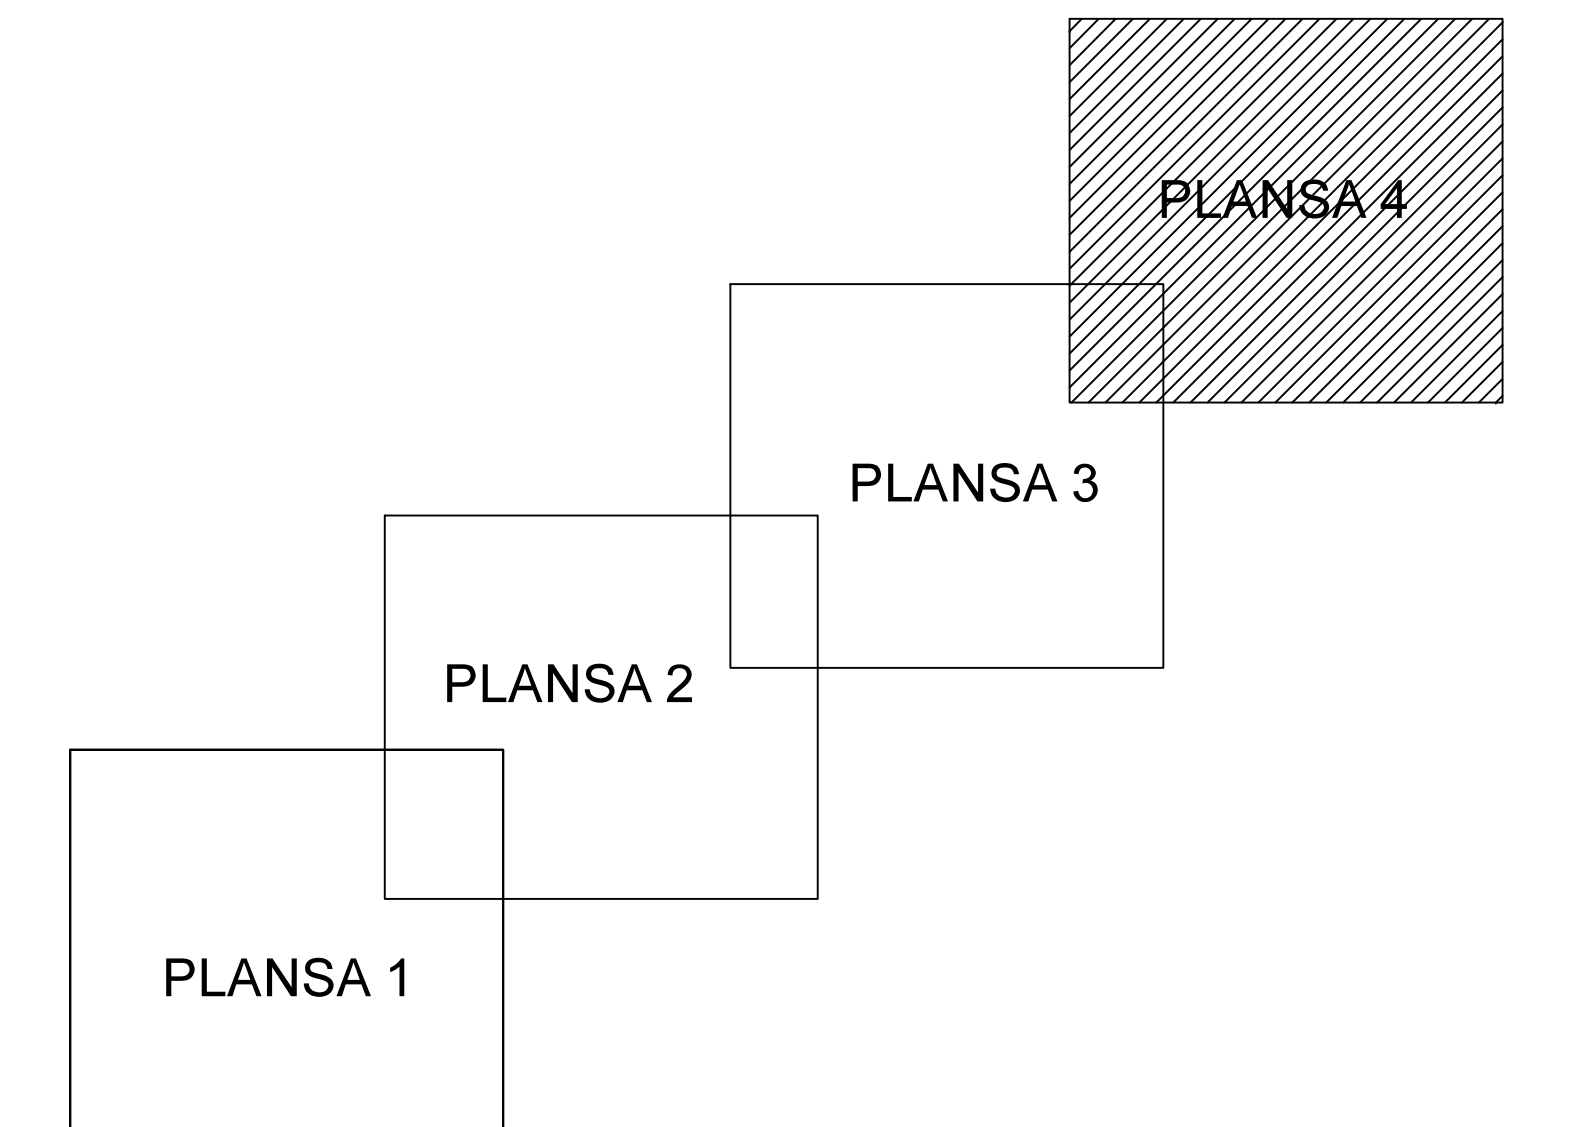

PLAN CADASTRAL
JUDEȚ CĂLĂRAȘI, UAT SPANȚOV
Sectorul Cadastral 18

Spre publicare
 Scara 1:2000
 Sistem de proiectie "STEREO '70"
 - Plansa 4 -

SCHITA DE RACORDARE A PLANSELOR

SCHITA DISPUNERII SECTORULUI CADASTRAL

LEGENDA

	Limită IMOBIL
	Limită SECTOR
	Limită UAT
	Limită INTRAVILAN
	Limită TARLA
	Număr SECTOR
489	ID IMOBIL
T1	Număr TARLA
DE 7	Toponimie
	Limită Construcție