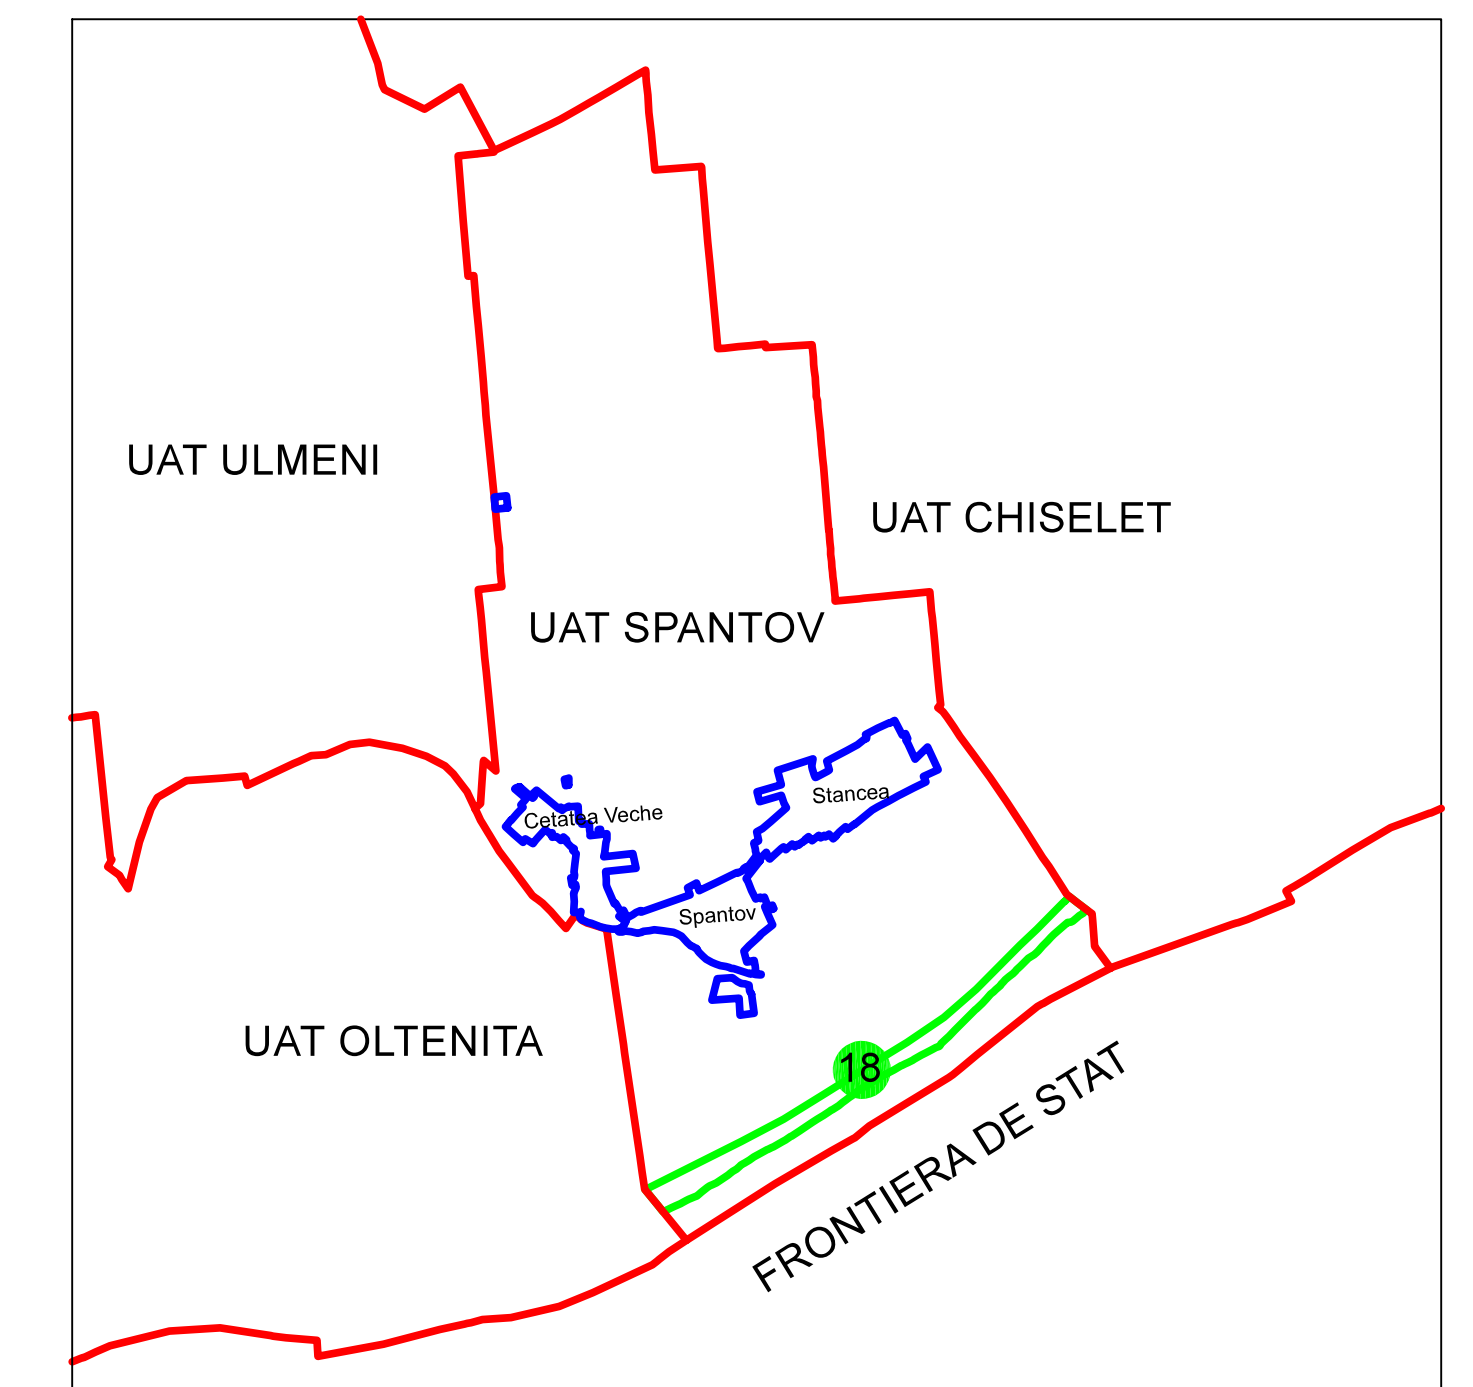

PLAN CADASTRAL
JUDEȚ CĂLĂRAȘI, UAT SPANȚOV
Sectorul Cadastral 18

Spre publicare
 Scara 1:2000
 Sistem de proiectie "STEREO '70"
 - Plansa 4 -

SCHITA DE RACORDARE A PLANSELOR

SCHITA DISPUNERII SECTORULUI CADASTRAL

LEGENDA

	Limită IMOBIL
	Limită SECTOR
	Limită UAT
	Limită INTRAVILAN
	Limită TARLA
	Număr SECTOR
489	ID IMOBIL
T1	Număr TARLA
DE 7	Toponimie
	Limită Construcție