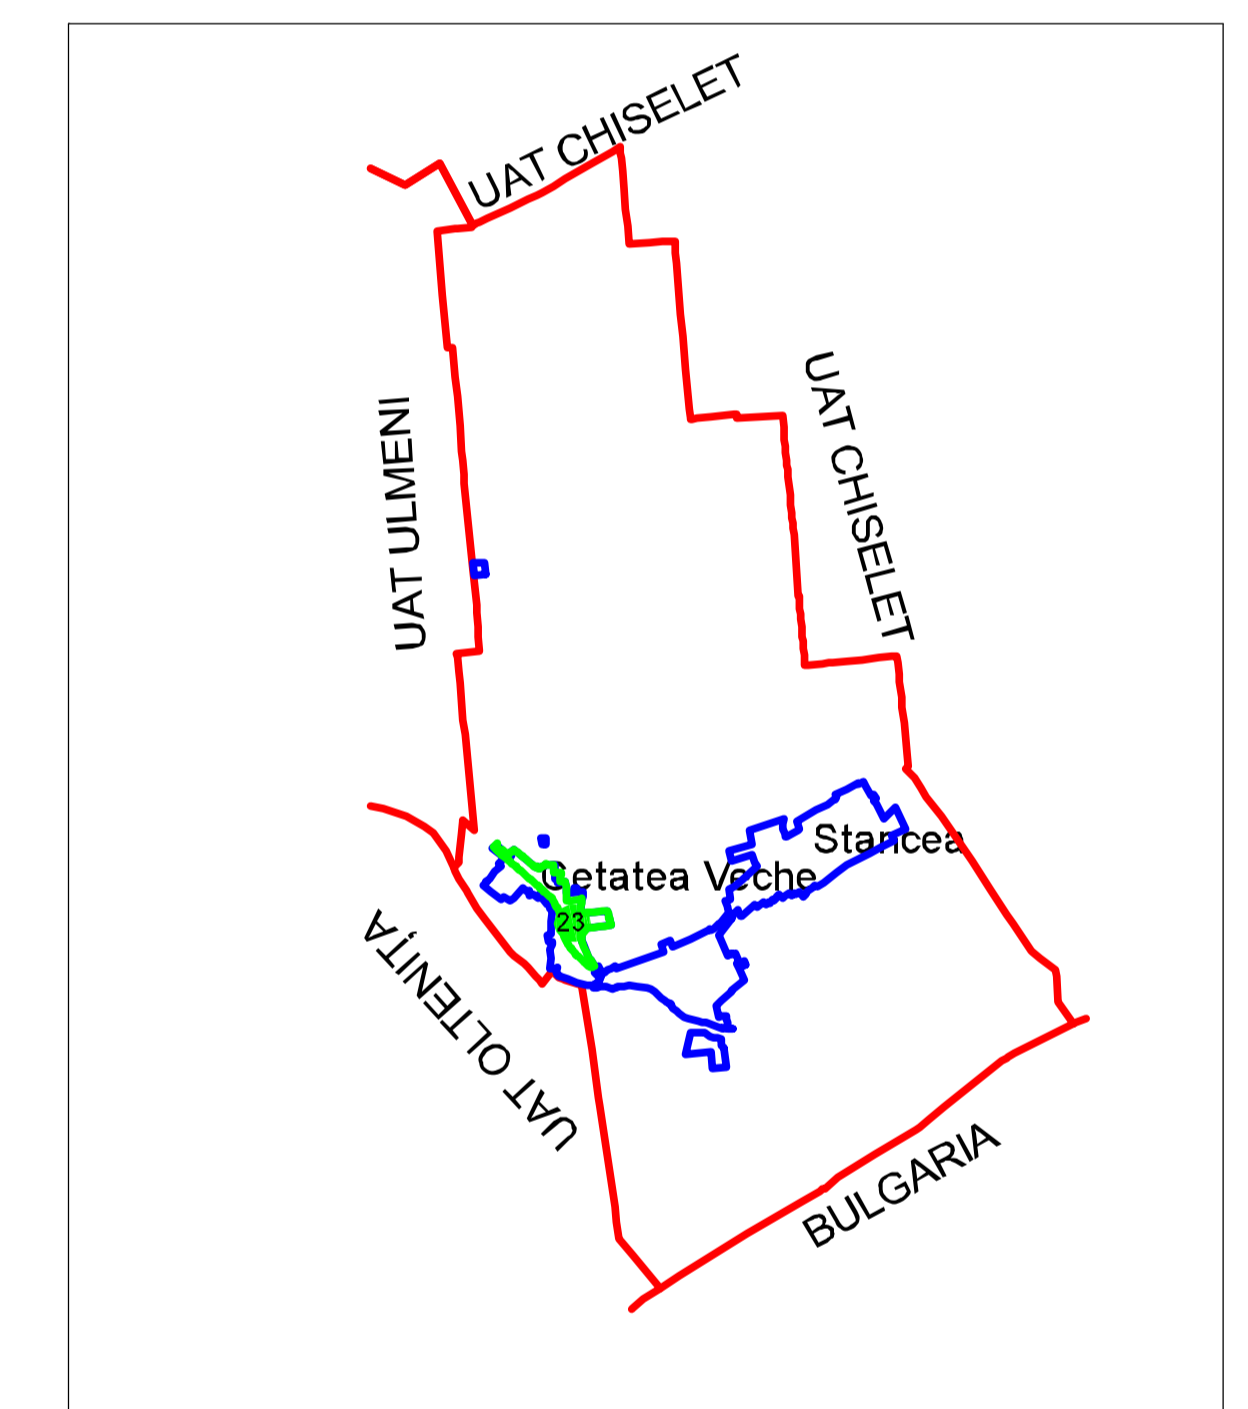

PLAN CADASTRAL
JUDEȚ CĂLĂRAȘI, UAT SPANȚOV
Sectorul Cadastral 23

Spre publicare

Scara 1:1000

Sistem de proiectie "STEREO '70"

- Plansa 2 -

SCHITA DE RACORDARE A PLANSELOR

SCHITA DISPUNERII SECTORULUI CADASTRAL

LEGENDA

	Limită IMOBIL
	Limită CONSTRUCȚIE
	Limită SECTOR
	Limită UAT
	Limită INTRAVILAN
	Limită TARLA
	Număr SECTOR
	ID IMOBIL
	Număr TARLA
	Toponimie
	Numar postal