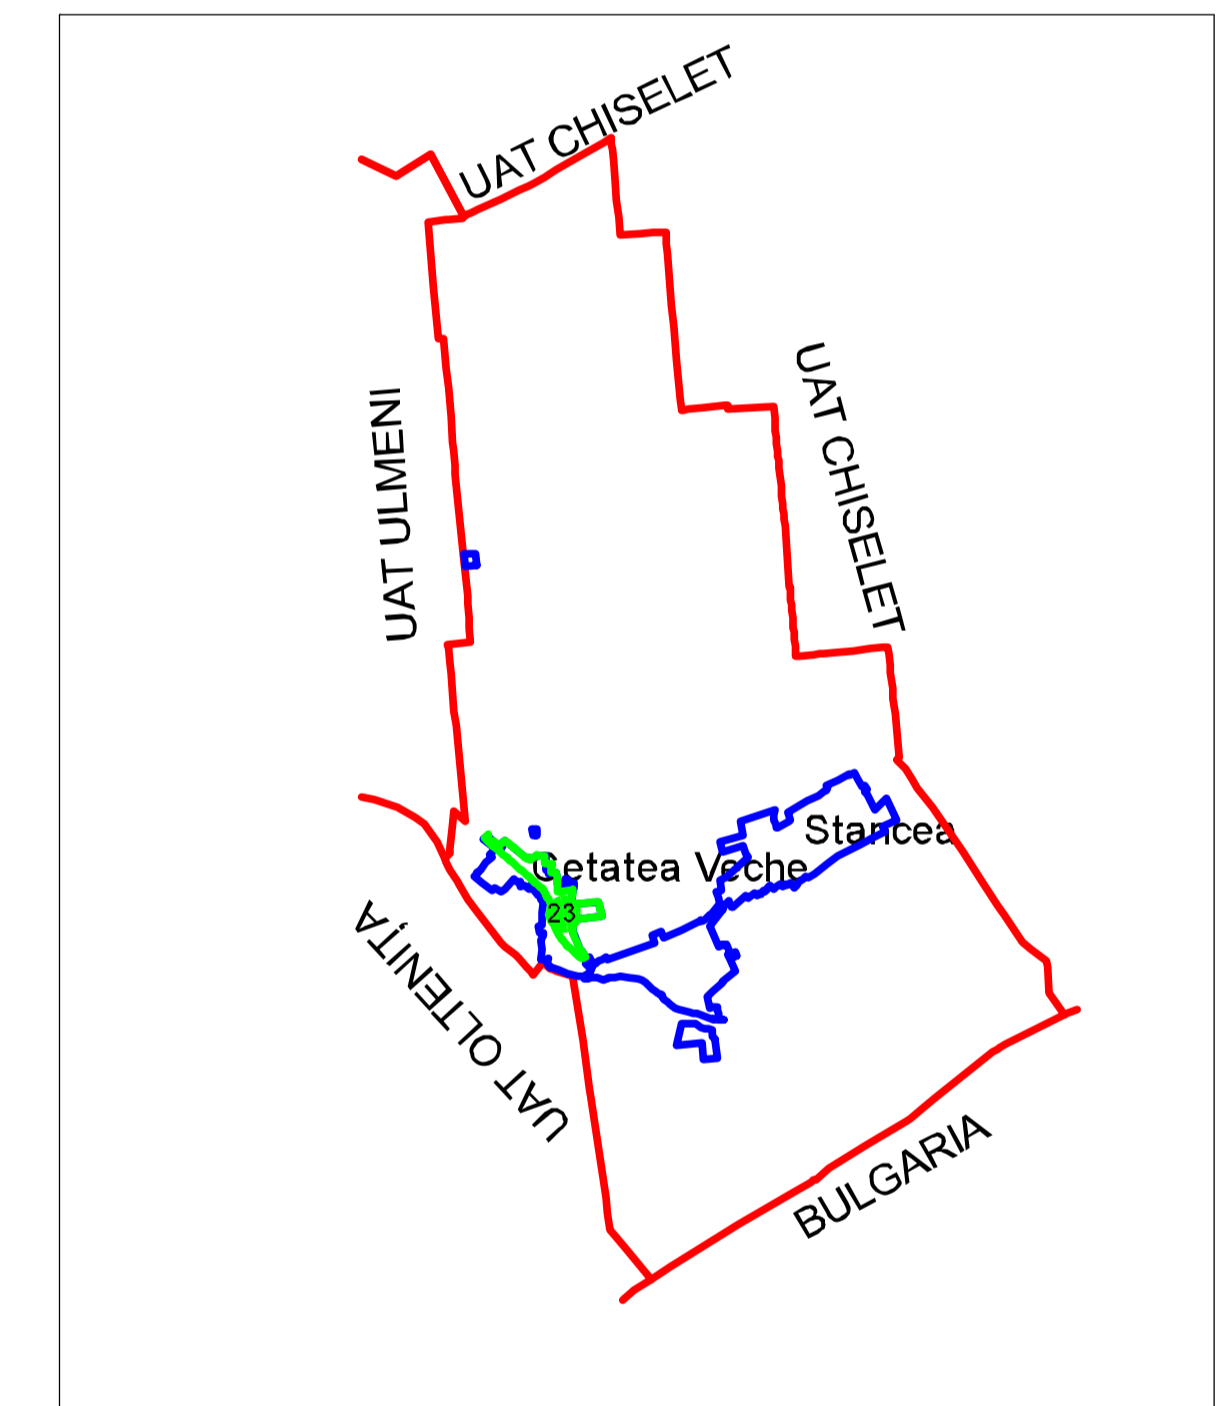

**PLAN CADASTRAL**  
**JUDEȚ CĂLĂRAȘI, UAT SPANȚOV**  
 Sectorul Cadastral 23

Spre publicare  
 Scara 1:1000  
 Sistem de proiectie "STEREO '70"  
 - Plansa 3 -

SCHITA DE RACORDARE A PLANSELOR

SCHITA DISPUNERII SECTORULUI CADASTRAL

LEGENDA

	Limită IMOBIL
	Limită CONSTRUCTIE
	Limită SECTOR
	Limită UAT
	Limită INTRAVILAN
	Limită TARLA
	Număr SECTOR
	ID IMOBIL
	Număr TARLA
	Toponimie
	Numar postal