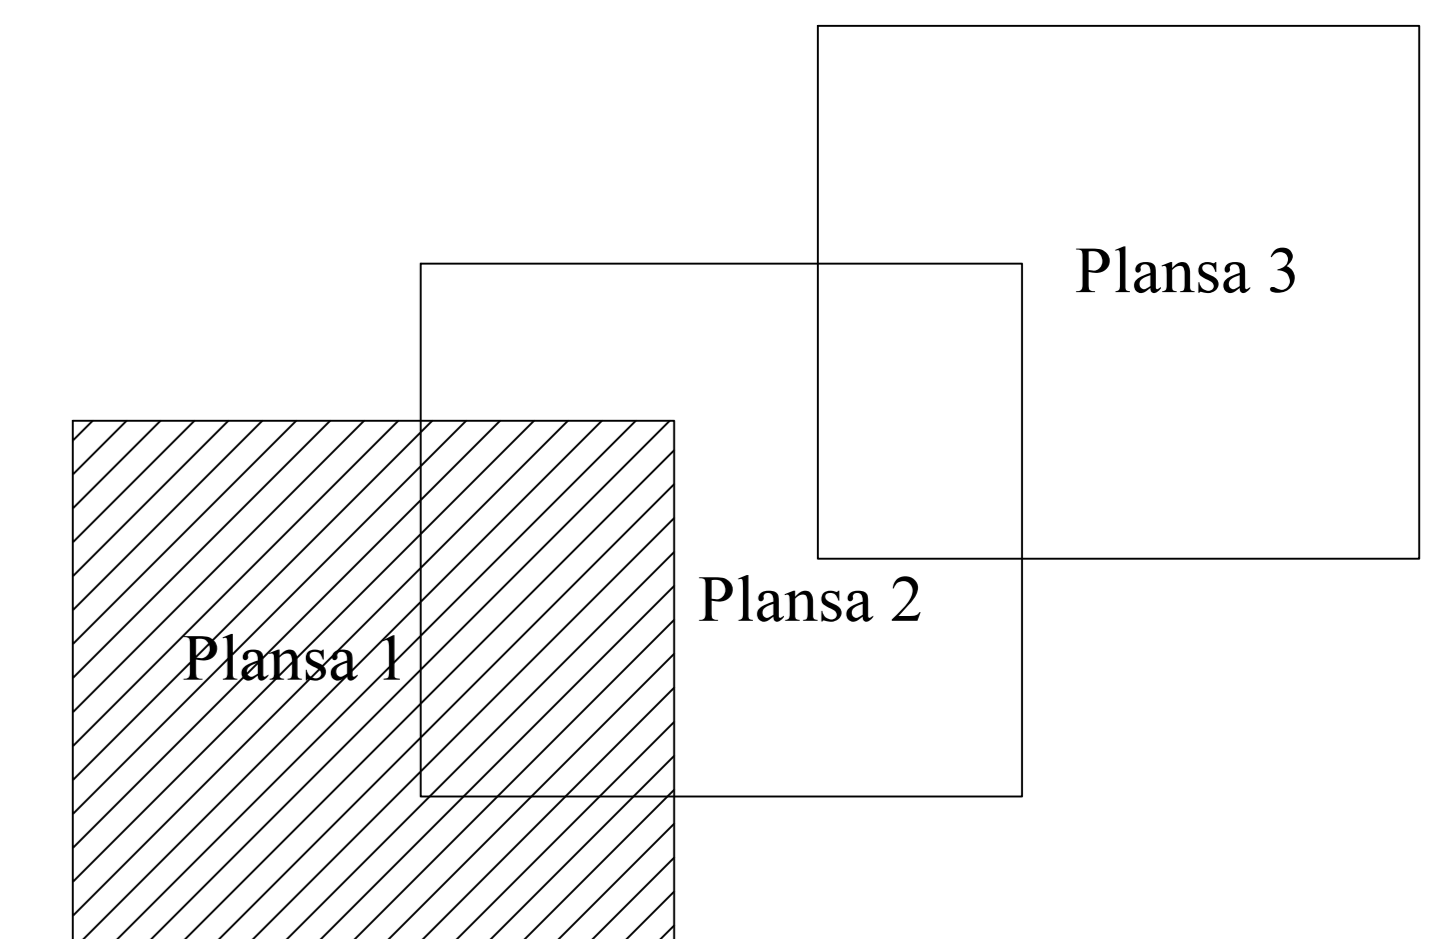

PLAN CADASTRAL JUDEȚ CĂLĂRAȘI, UAT SPANȚOV

Sectorul Cadastral 19

Spre publicare

Scara 1:1000

Sistem de proiecție "STEREO '70"

- Plansa 1 -

SCHITA DE RACORDARE A PLANSELOR

SCHITA DISPUNERII SECTORULUI CADASTRAL

LEGENDA

	Limită IMOBIL
	Limită CONSTRUCTIE
	Limită SECTOR
	Limită UAT
	Limită INTRAVILAN
	Limită TARLA
	Număr SECTOR
	ID IMOBIL
	Număr TARLA
	Toponimie
	Numar postal