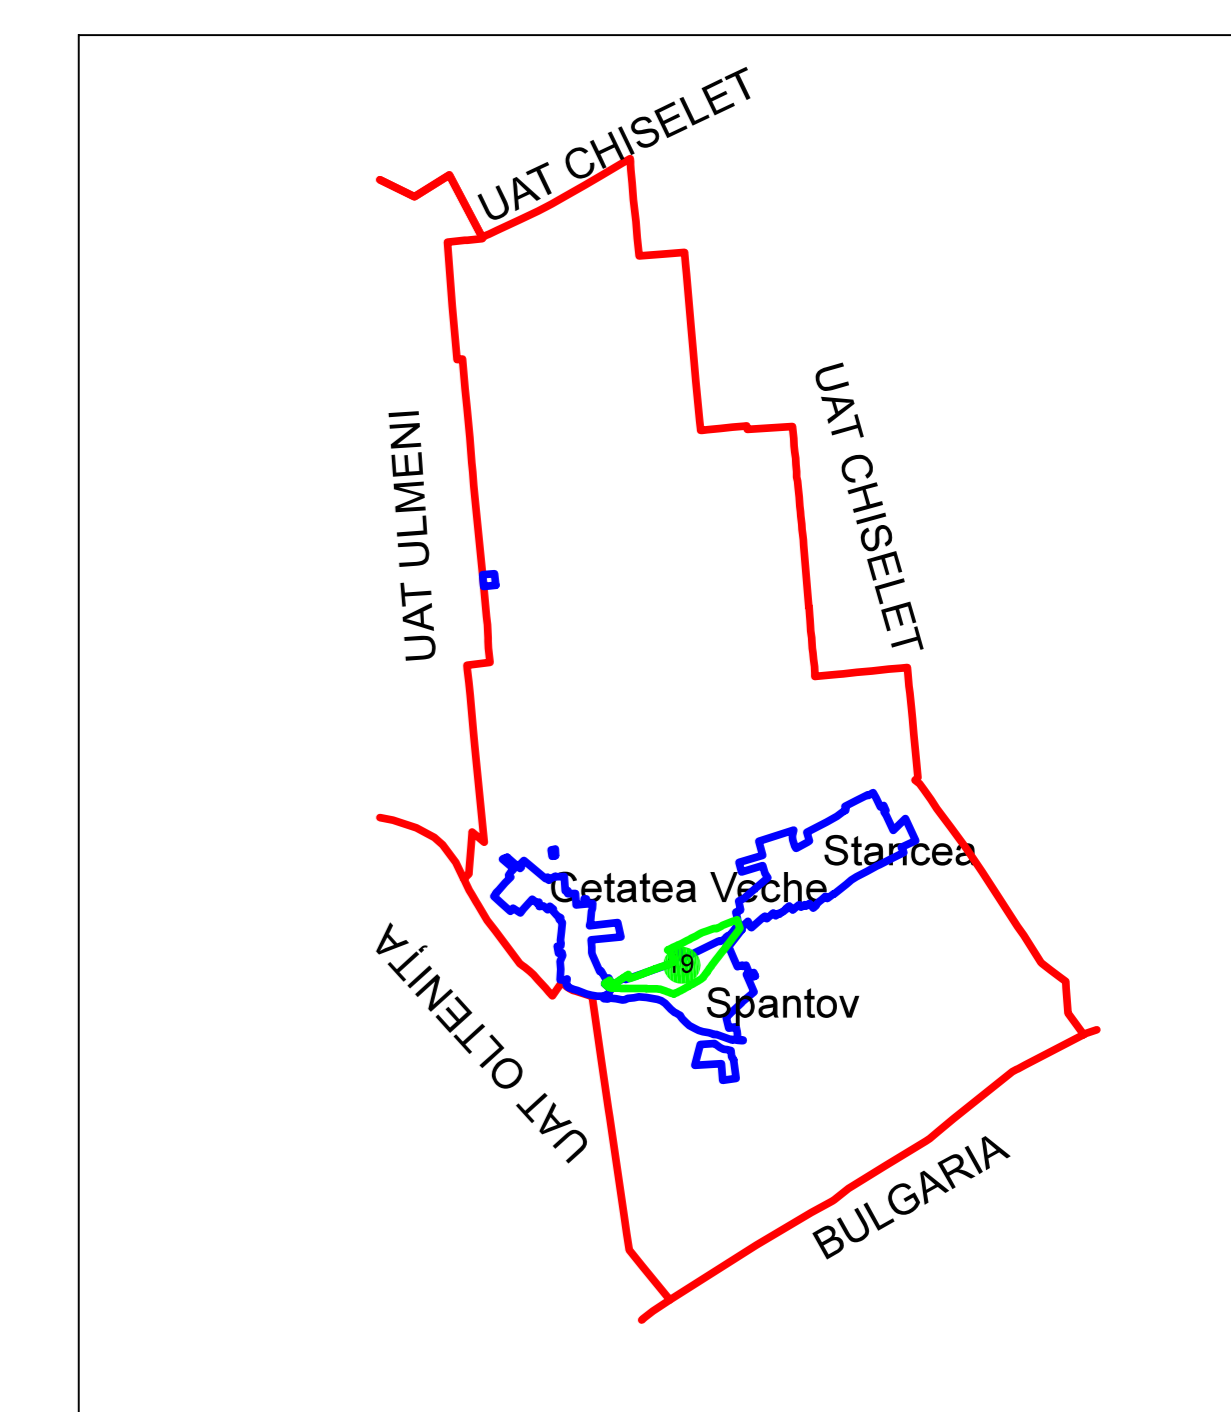

PLAN CADASTRAL JUDEȚ CĂLĂRAȘI, UAT SPANȚOV

Sectorul Cadastral 19

Spre publicare

Scara 1:1000

Sistem de proiecție "STEREO '70"

- Plansa 1 -

SCHITA DE RACORDARE A PLANSELOR

SCHITA DISPUNERII SECTORULUI CADASTRAL

LEGENDA

	Limită IMOBIL
	Limită CONSTRUCTIE
	Limită SECTOR
	Limită UAT
	Limită INTRAVILAN
	Limită TARLA
	Număr SECTOR
	ID IMOBIL
	Număr TARLA
	Toponimie
	Numar postal