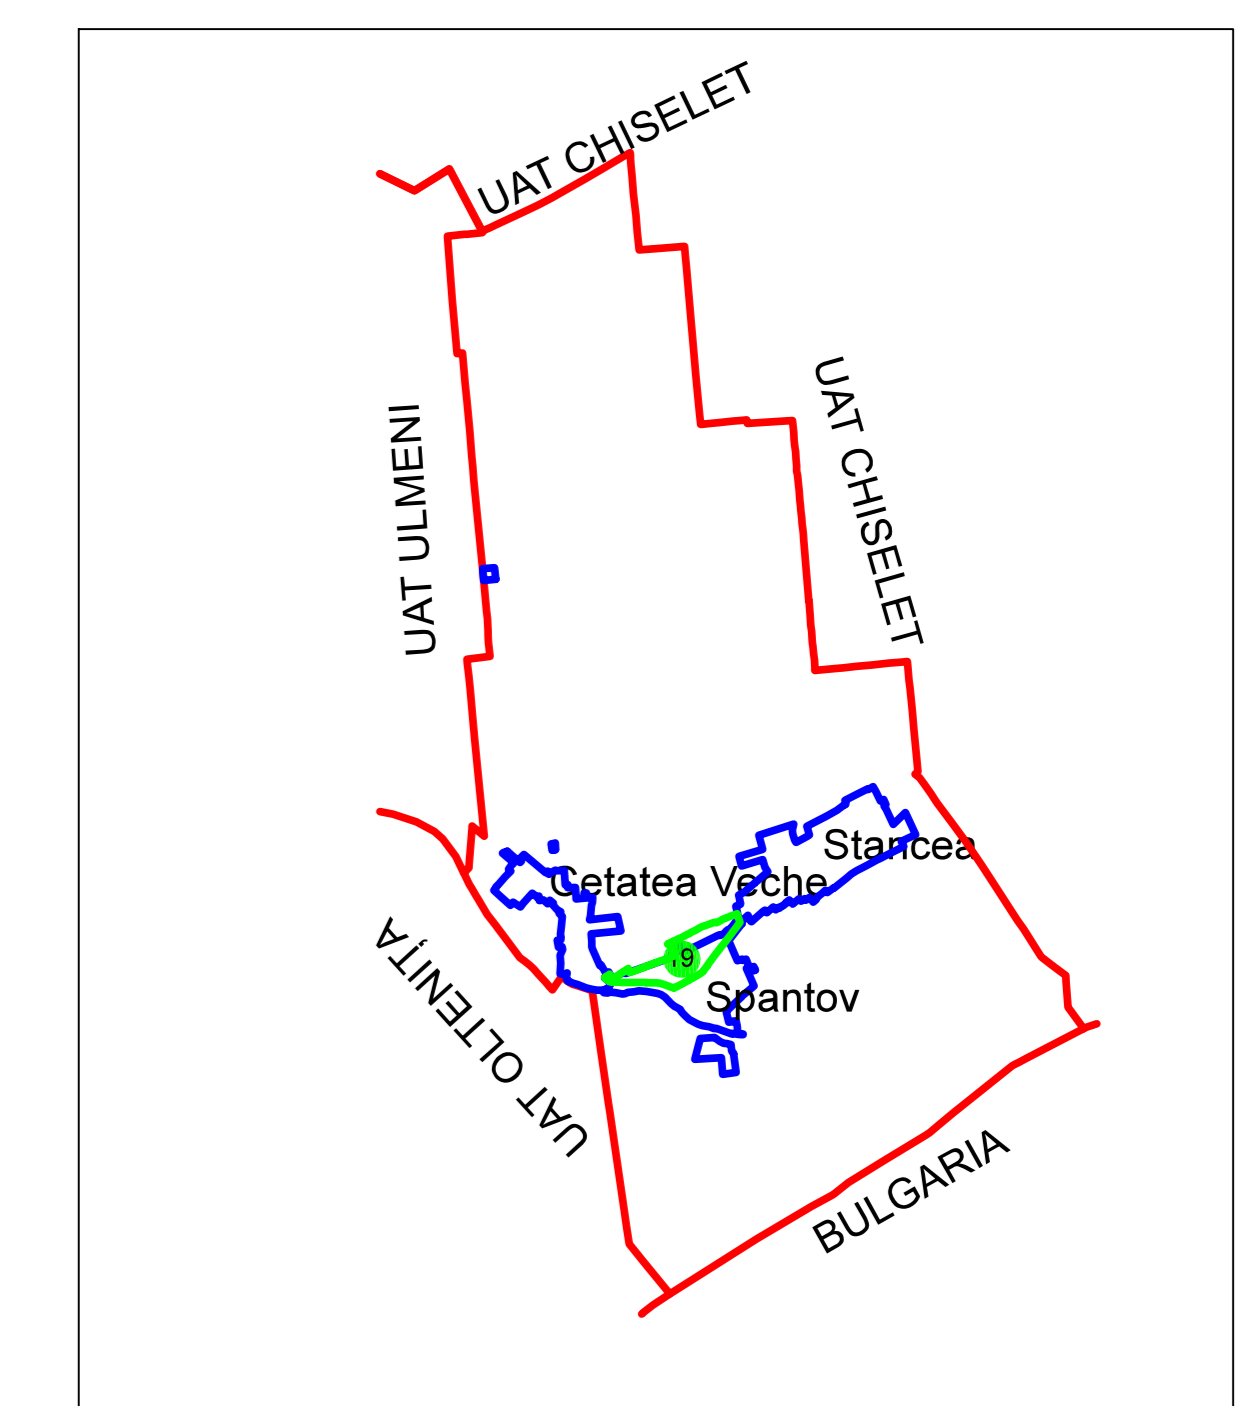

PLAN CADASTRAL JUDEȚ CĂLĂRAȘI, UAT SPANȚOV

Sectorul Cadastral 19

Spre publicare

Scara 1:1000

Sistem de proiectie "STEREO '70"

- Plansa 2 -

SCHITA DE RACORDARE A PLANSELOR

SCHITA DISPUNERII SECTORULUI CADASTRAL

LEGENDA

	Limită IMOBIL
	Limită CONSTRUCȚIE
	Limită SECTOR
	Limită UAT
	Limită INTRAVILAN
	Limită TARLA
	Număr SECTOR
	ID IMOBIL
	Număr TARLA
	Toponimie
	Numar postal