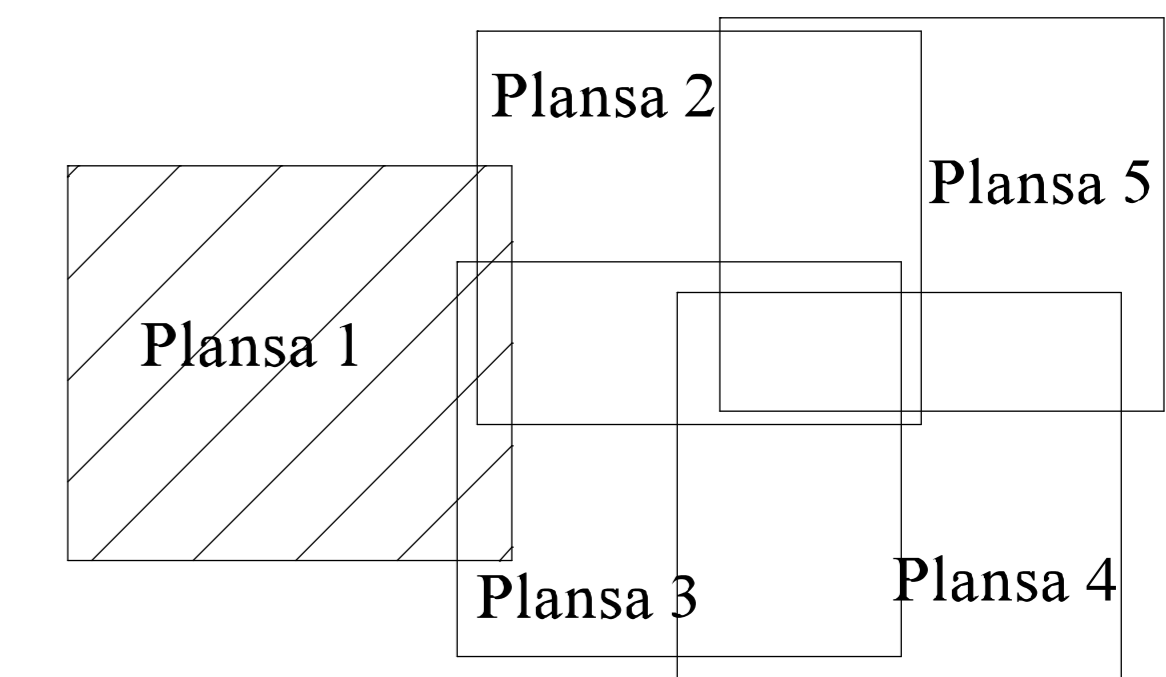

PLAN CADASTRAL JUDEȚ CĂLĂRAȘI, UAT SPANȚOV

Sectorul Cadastral 20

Spre publicare

Scara 1:1000

Sistem de proiectie "STEREO '70"

- Plansa 1 -

SCHITA DE RACORDARE A PLANSELOR

SCHITA DISPUNERII SECTORULUI CADASTRAL

LEGENDA

- Limită IMOBIL
- Limită CONSTRUCTIE
- Limită SECTOR
- Limită UAT
- Limită INTRAVILAN
- Limită TARLA
- 22 Număr SECTOR
- 489 ID IMOBIL
- T1 Număr TARLA
- DE 7 Toponimie
- 23 Numar postal