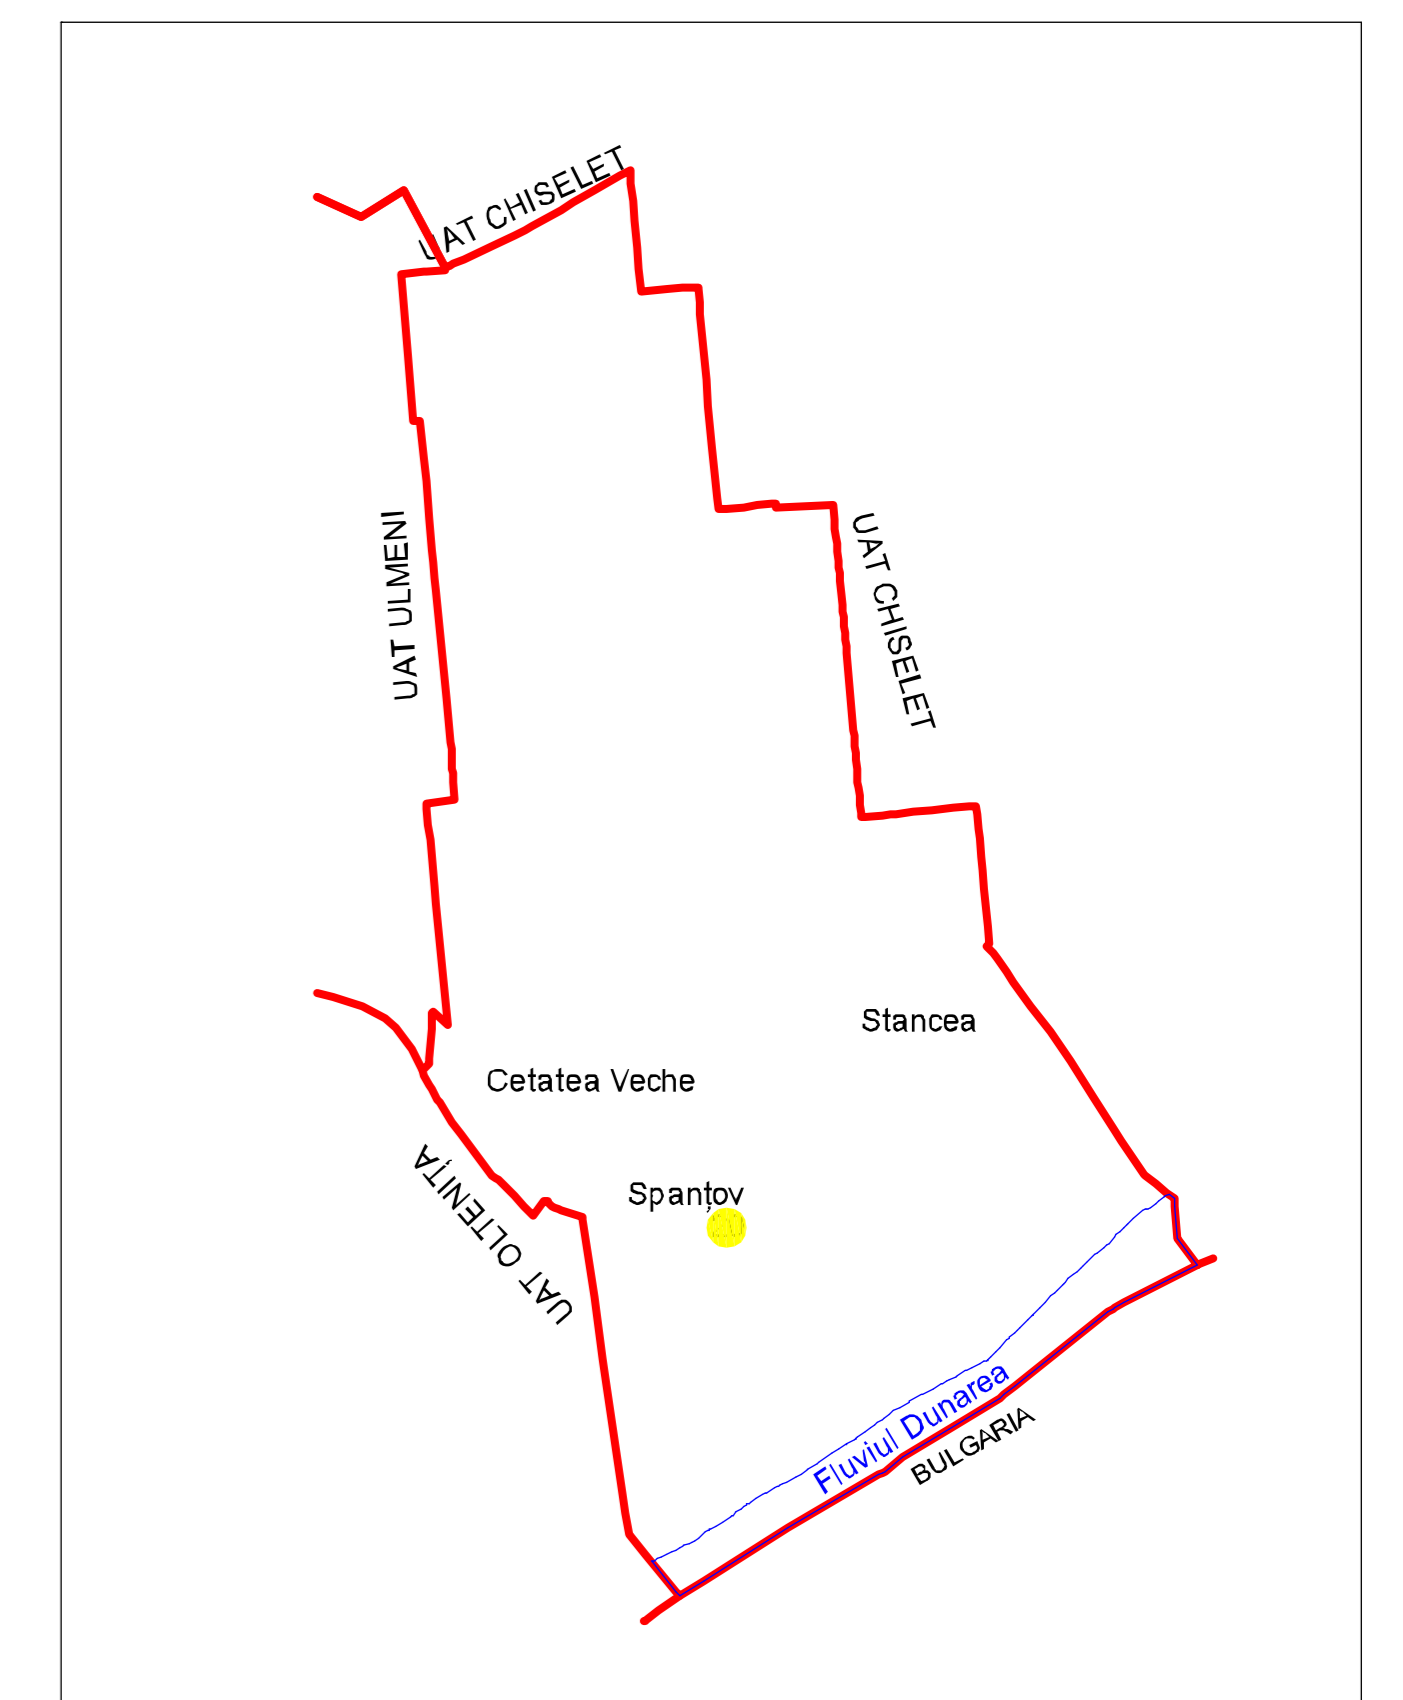

PLAN CADASTRAL

JUDEȚ CĂLĂRAȘI, UAT SPANȚOV

Sectorul Cadastral 20

Spre publicare

Scara 1:1000

Sistem de proiectie "STEREO '70"

- Plansa 2 -

SCHITA DE RACORDARE A PLANSELOR

SCHITA DISPUNERII SECTORULUI CADASTRAL

LEGENDA

- Limită IMOBIL
- Limită CONSTRUCȚIE
- Limită SECTOR
- Limită UAT
- Limită INTRAVILAN
- Limită TARLA
- 22** Număr SECTOR
- 489** ID IMOBIL
- T1** Număr TARLA
- DE 7** Toponimie
- 23** Numar postal