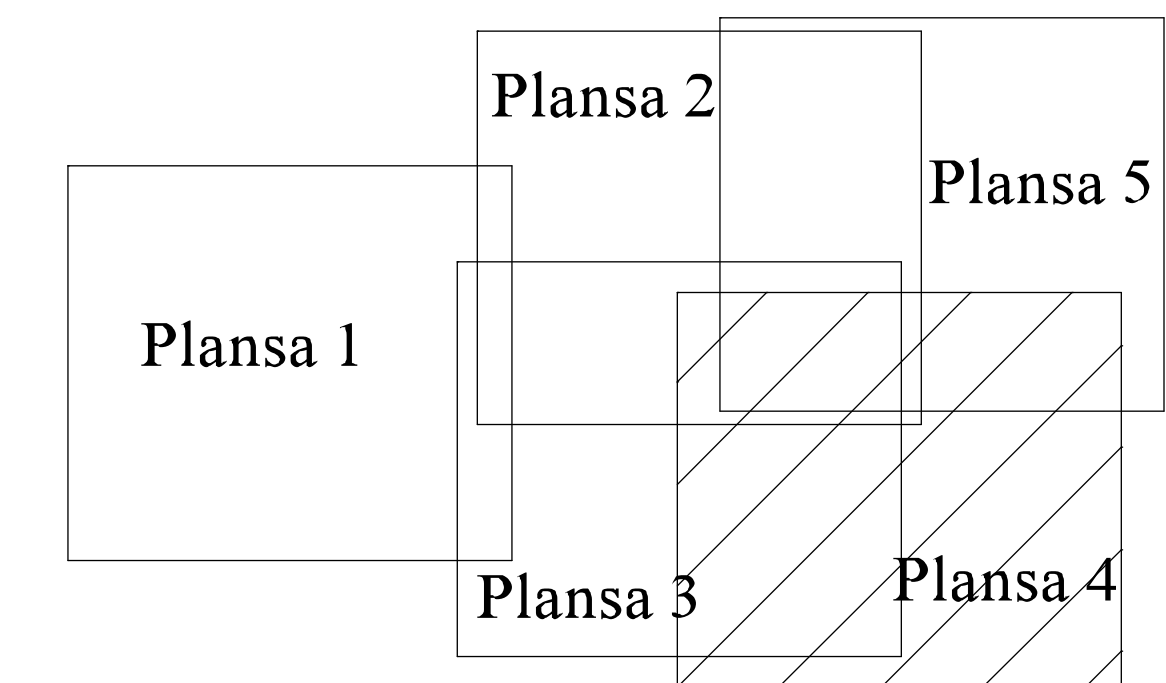

PLAN CADASTRAL JUDEȚ CĂLĂRAȘI, UAT SPANȚOV

Sectorul Cadastral 20

Spre publicare

Scara 1:1000

Sistem de proiectie "STEREO '70"

- Plansa 4 -

SCHITA DE RACORDARE A PLANSELOR

SCHITA DISPUNERII SECTORULUI CADASTRAL

LEGENDA

- Limită IMOBIL
- Limită CONSTRUCTIE
- Limită SECTOR
- Limită UAT
- Limită INTRAVILAN
- Limită TARLA
- 22** Număr SECTOR
- 489** ID IMOBIL
- T1** Număr TARLA
- DE 7** Toponimie
- 23** Numar postal