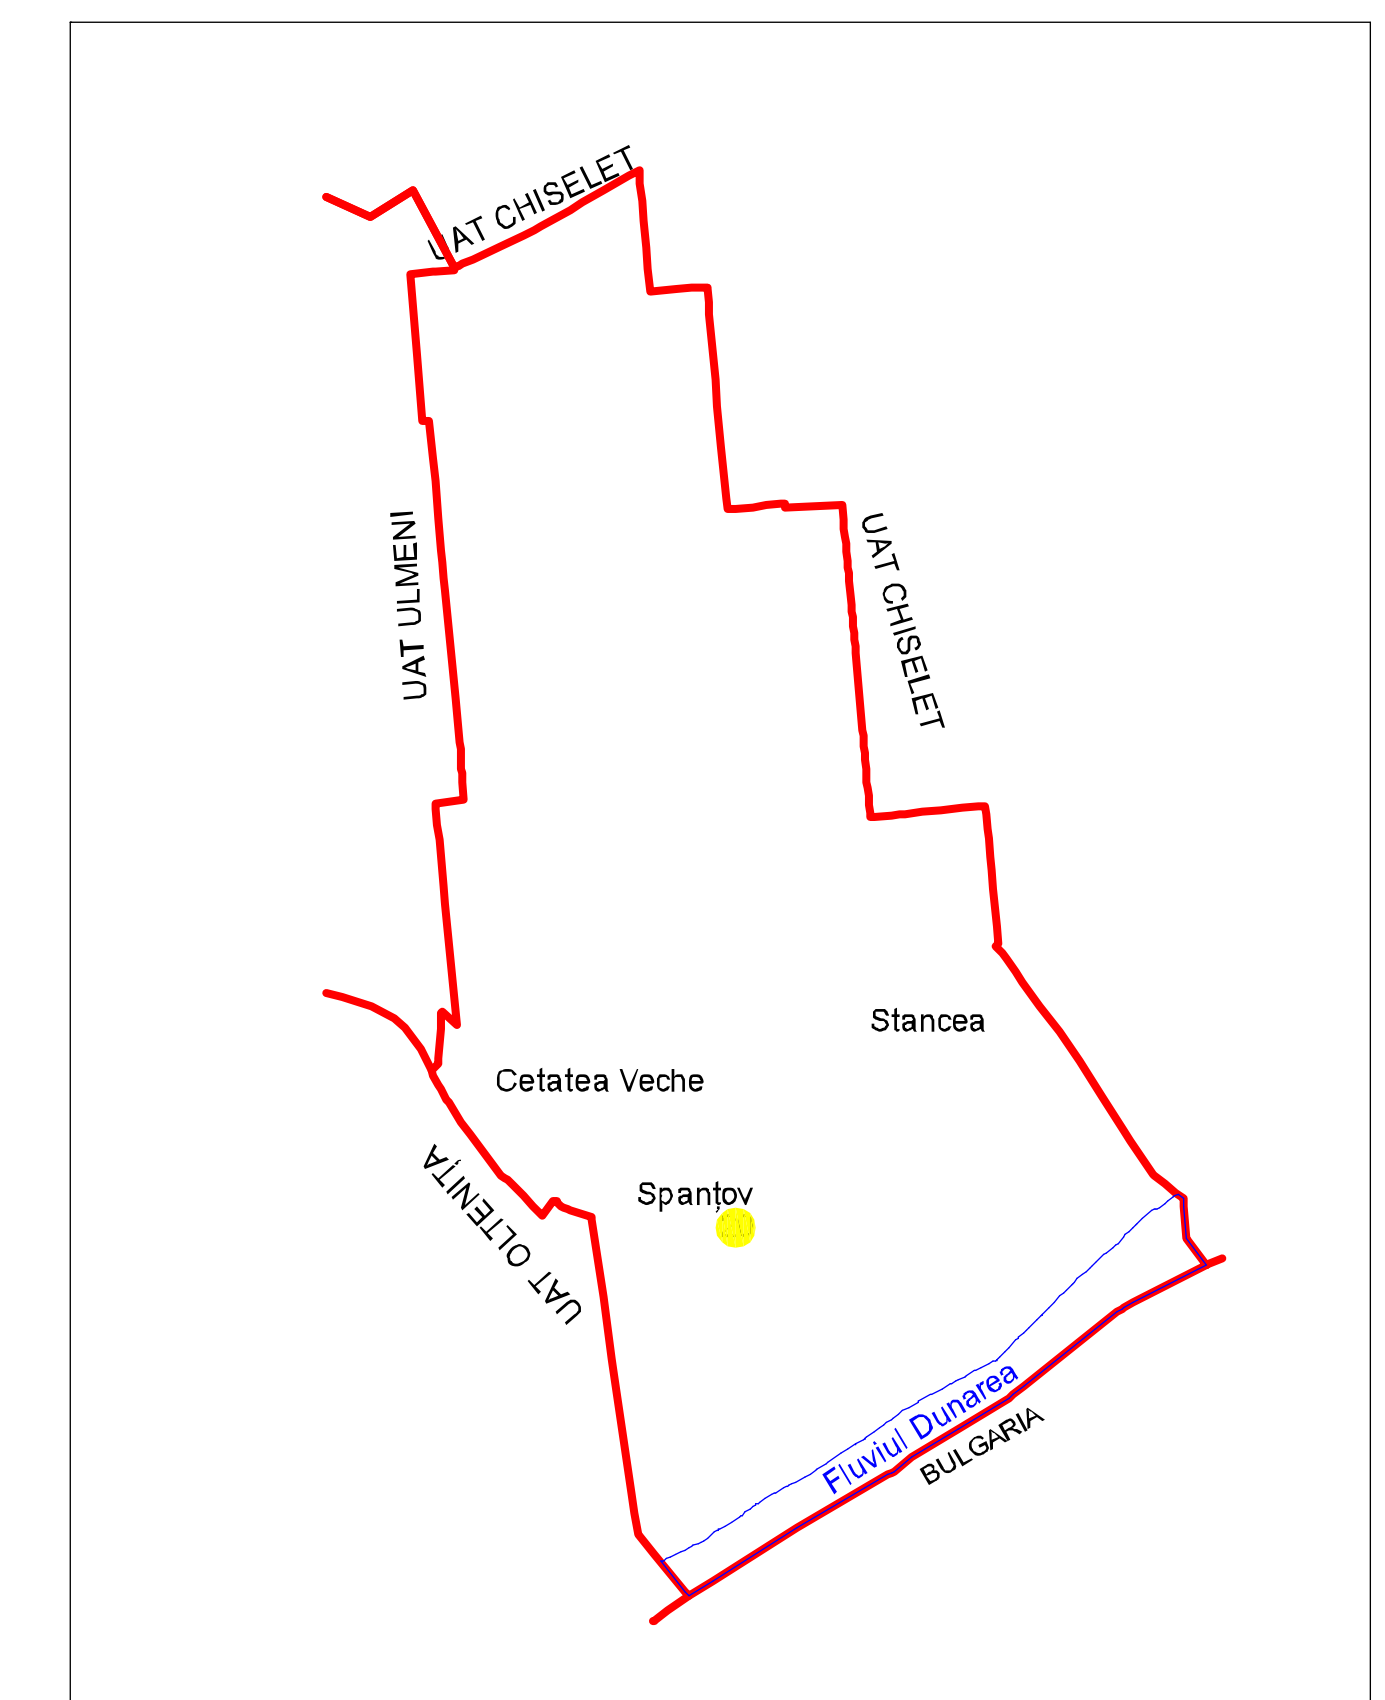

PLAN CADASTRAL JUDEȚ CĂLĂRAȘI, UAT SPANȚOV

Sectorul Cadastral 20

Spre publicare

Scara 1:1000

Sistem de proiectie "STEREO '70"

- Plansa 4 -

SCHITA DE RACORDARE A PLANSELOR

SCHITA DISPUNERII SECTORULUI CADASTRAL

LEGENDA

- Limită IMOBIL
- Limită CONSTRUCTIE
- Limită SECTOR
- Limită UAT
- Limită INTRAVILAN
- Limită TARLA
- 22** Număr SECTOR
- 489** ID IMOBIL
- T1** Număr TARLA
- DE 7** Toponimie
- 23** Numar postal