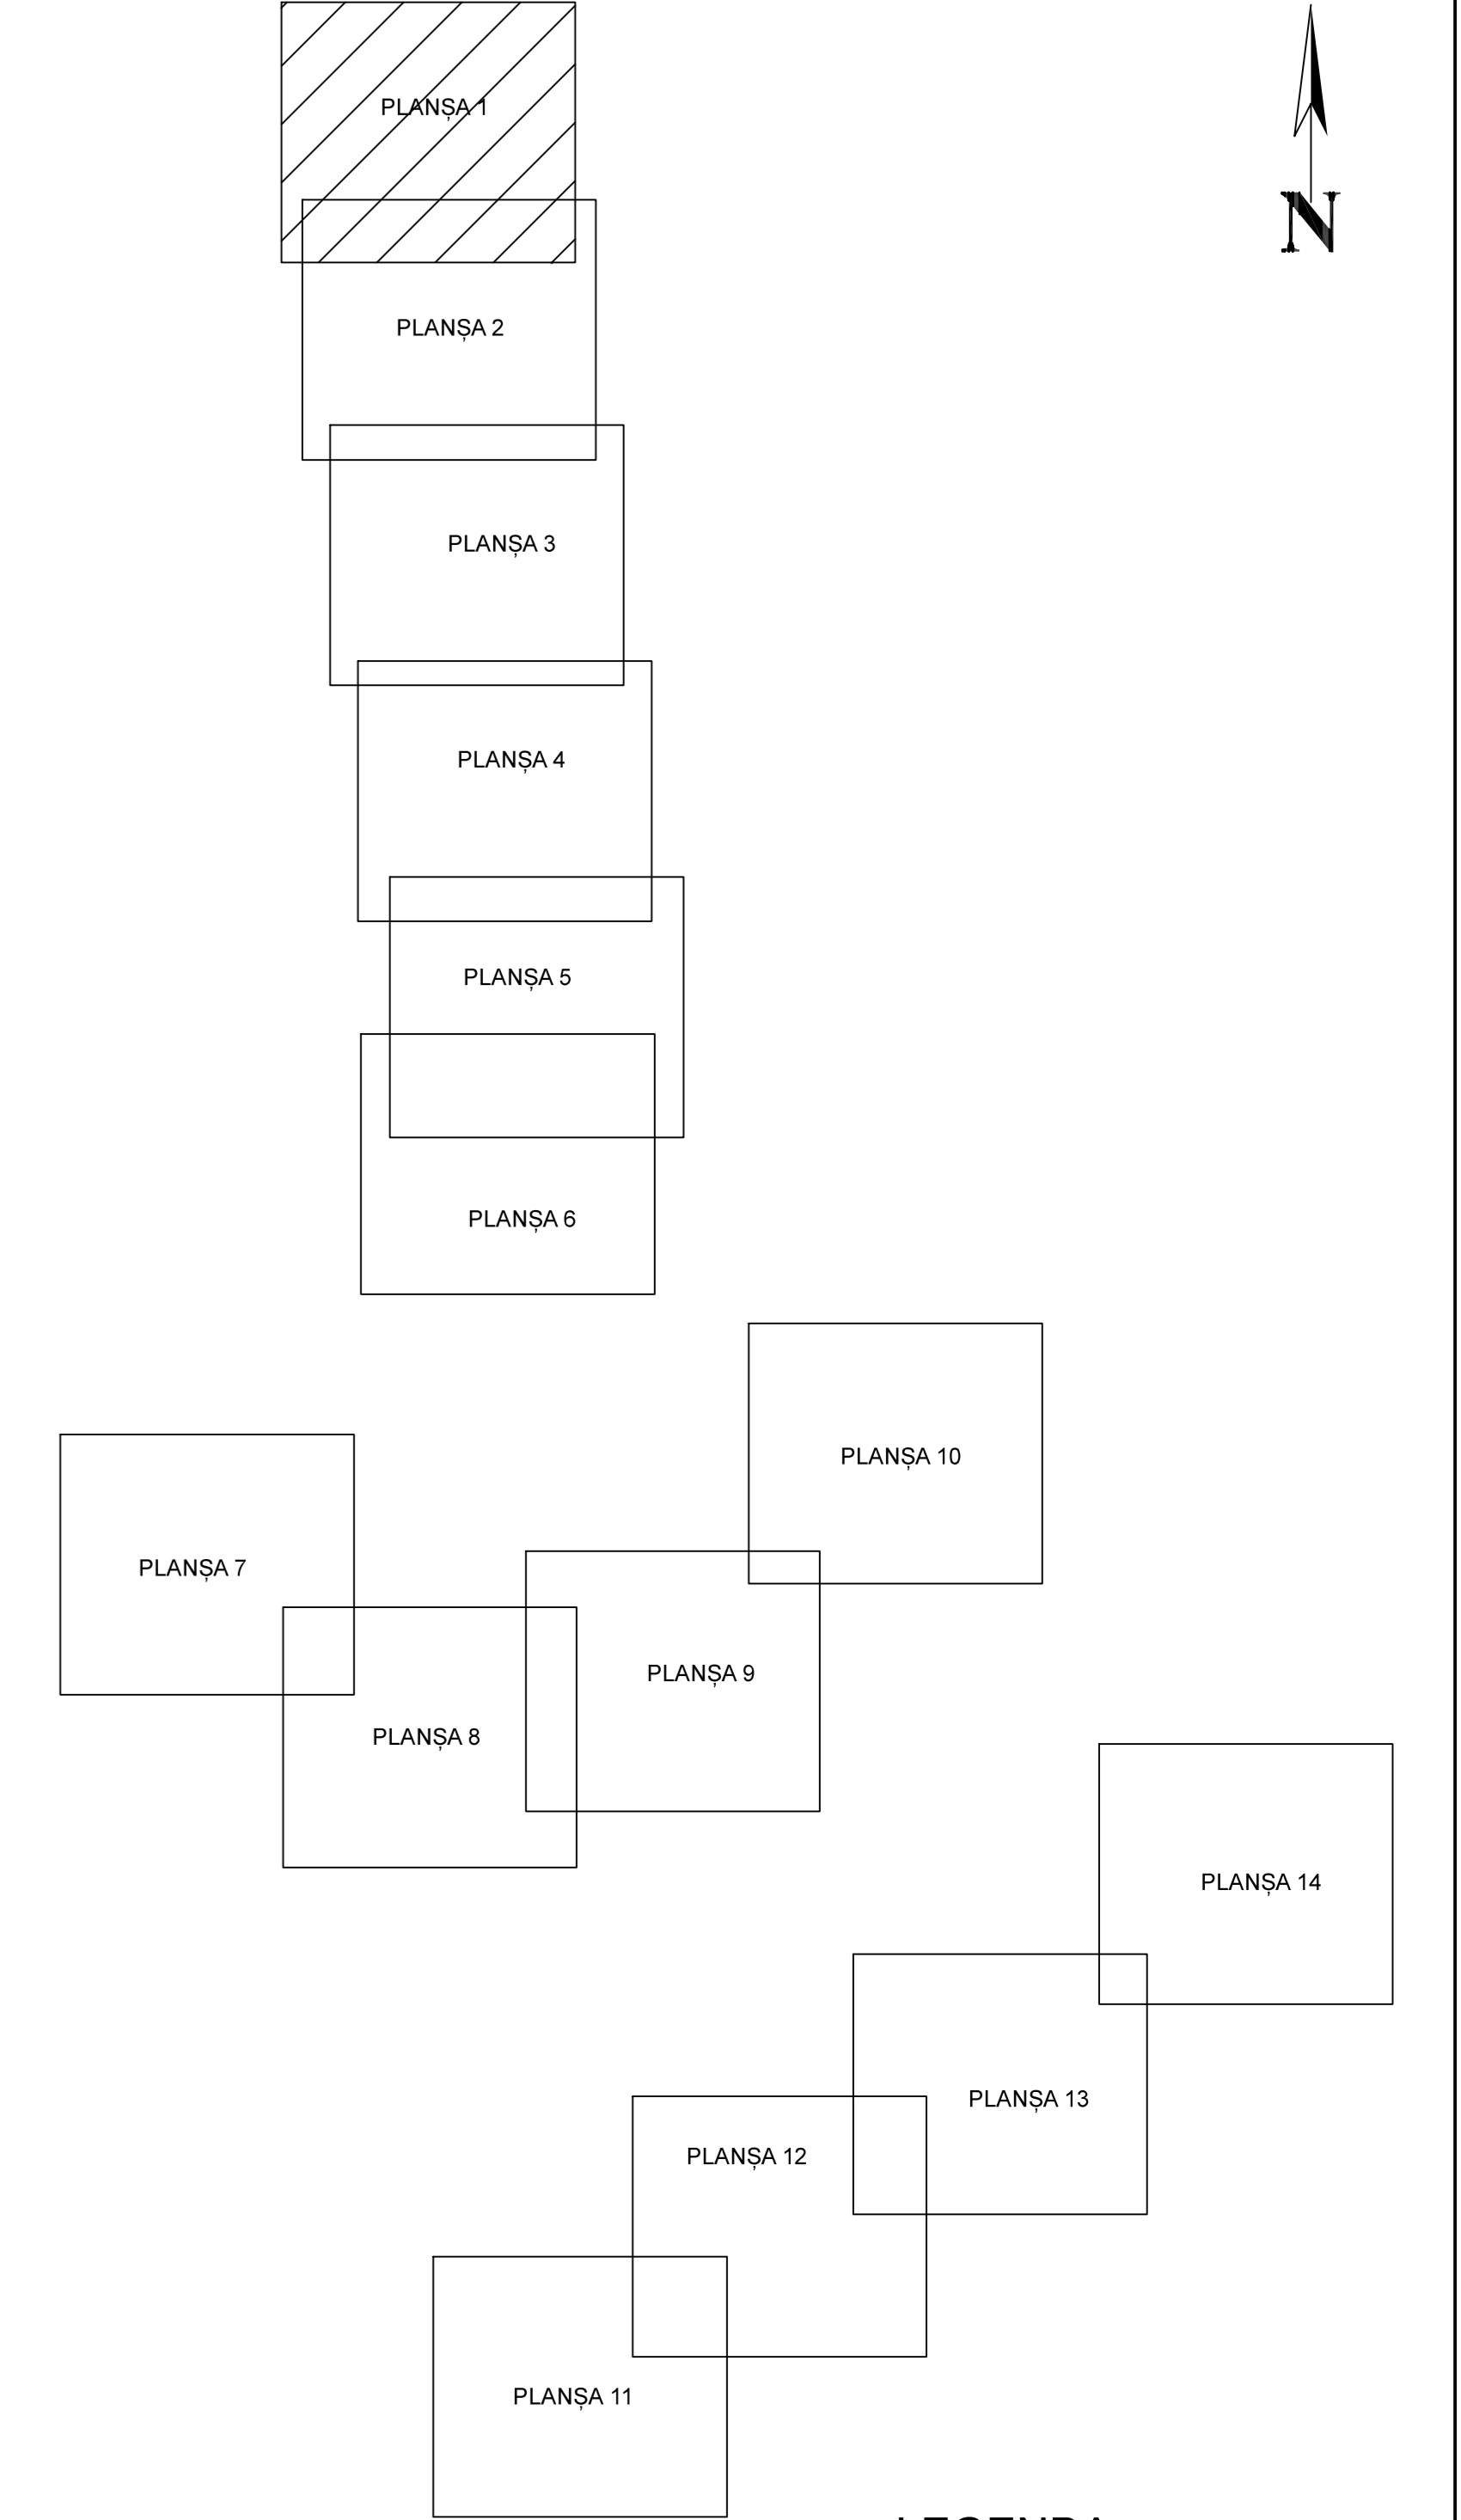

PLAN CADASTRAL
JUDET CALĂRAȘI, UAT SPANȚOV
Sectorul Cadastral 0
Copie spre publicare
Scara 1:2000

Sistem de proiectie "STEREO '70"
- Plansa 1 -

SCHITA DE RACORDARE A PLANȘELOR

LEGENDA

	Limită IMOBIL
	Limită SECTOR
	Limită UAT
	Limită INTRAVILAN
	Limită TARLA
	Număr SECTOR
489	ID IMOBIL
T1	Număr TARLA
DE 7	Toponimie

SCHITA DISPUNERII SECTORULUI CADASTRAL