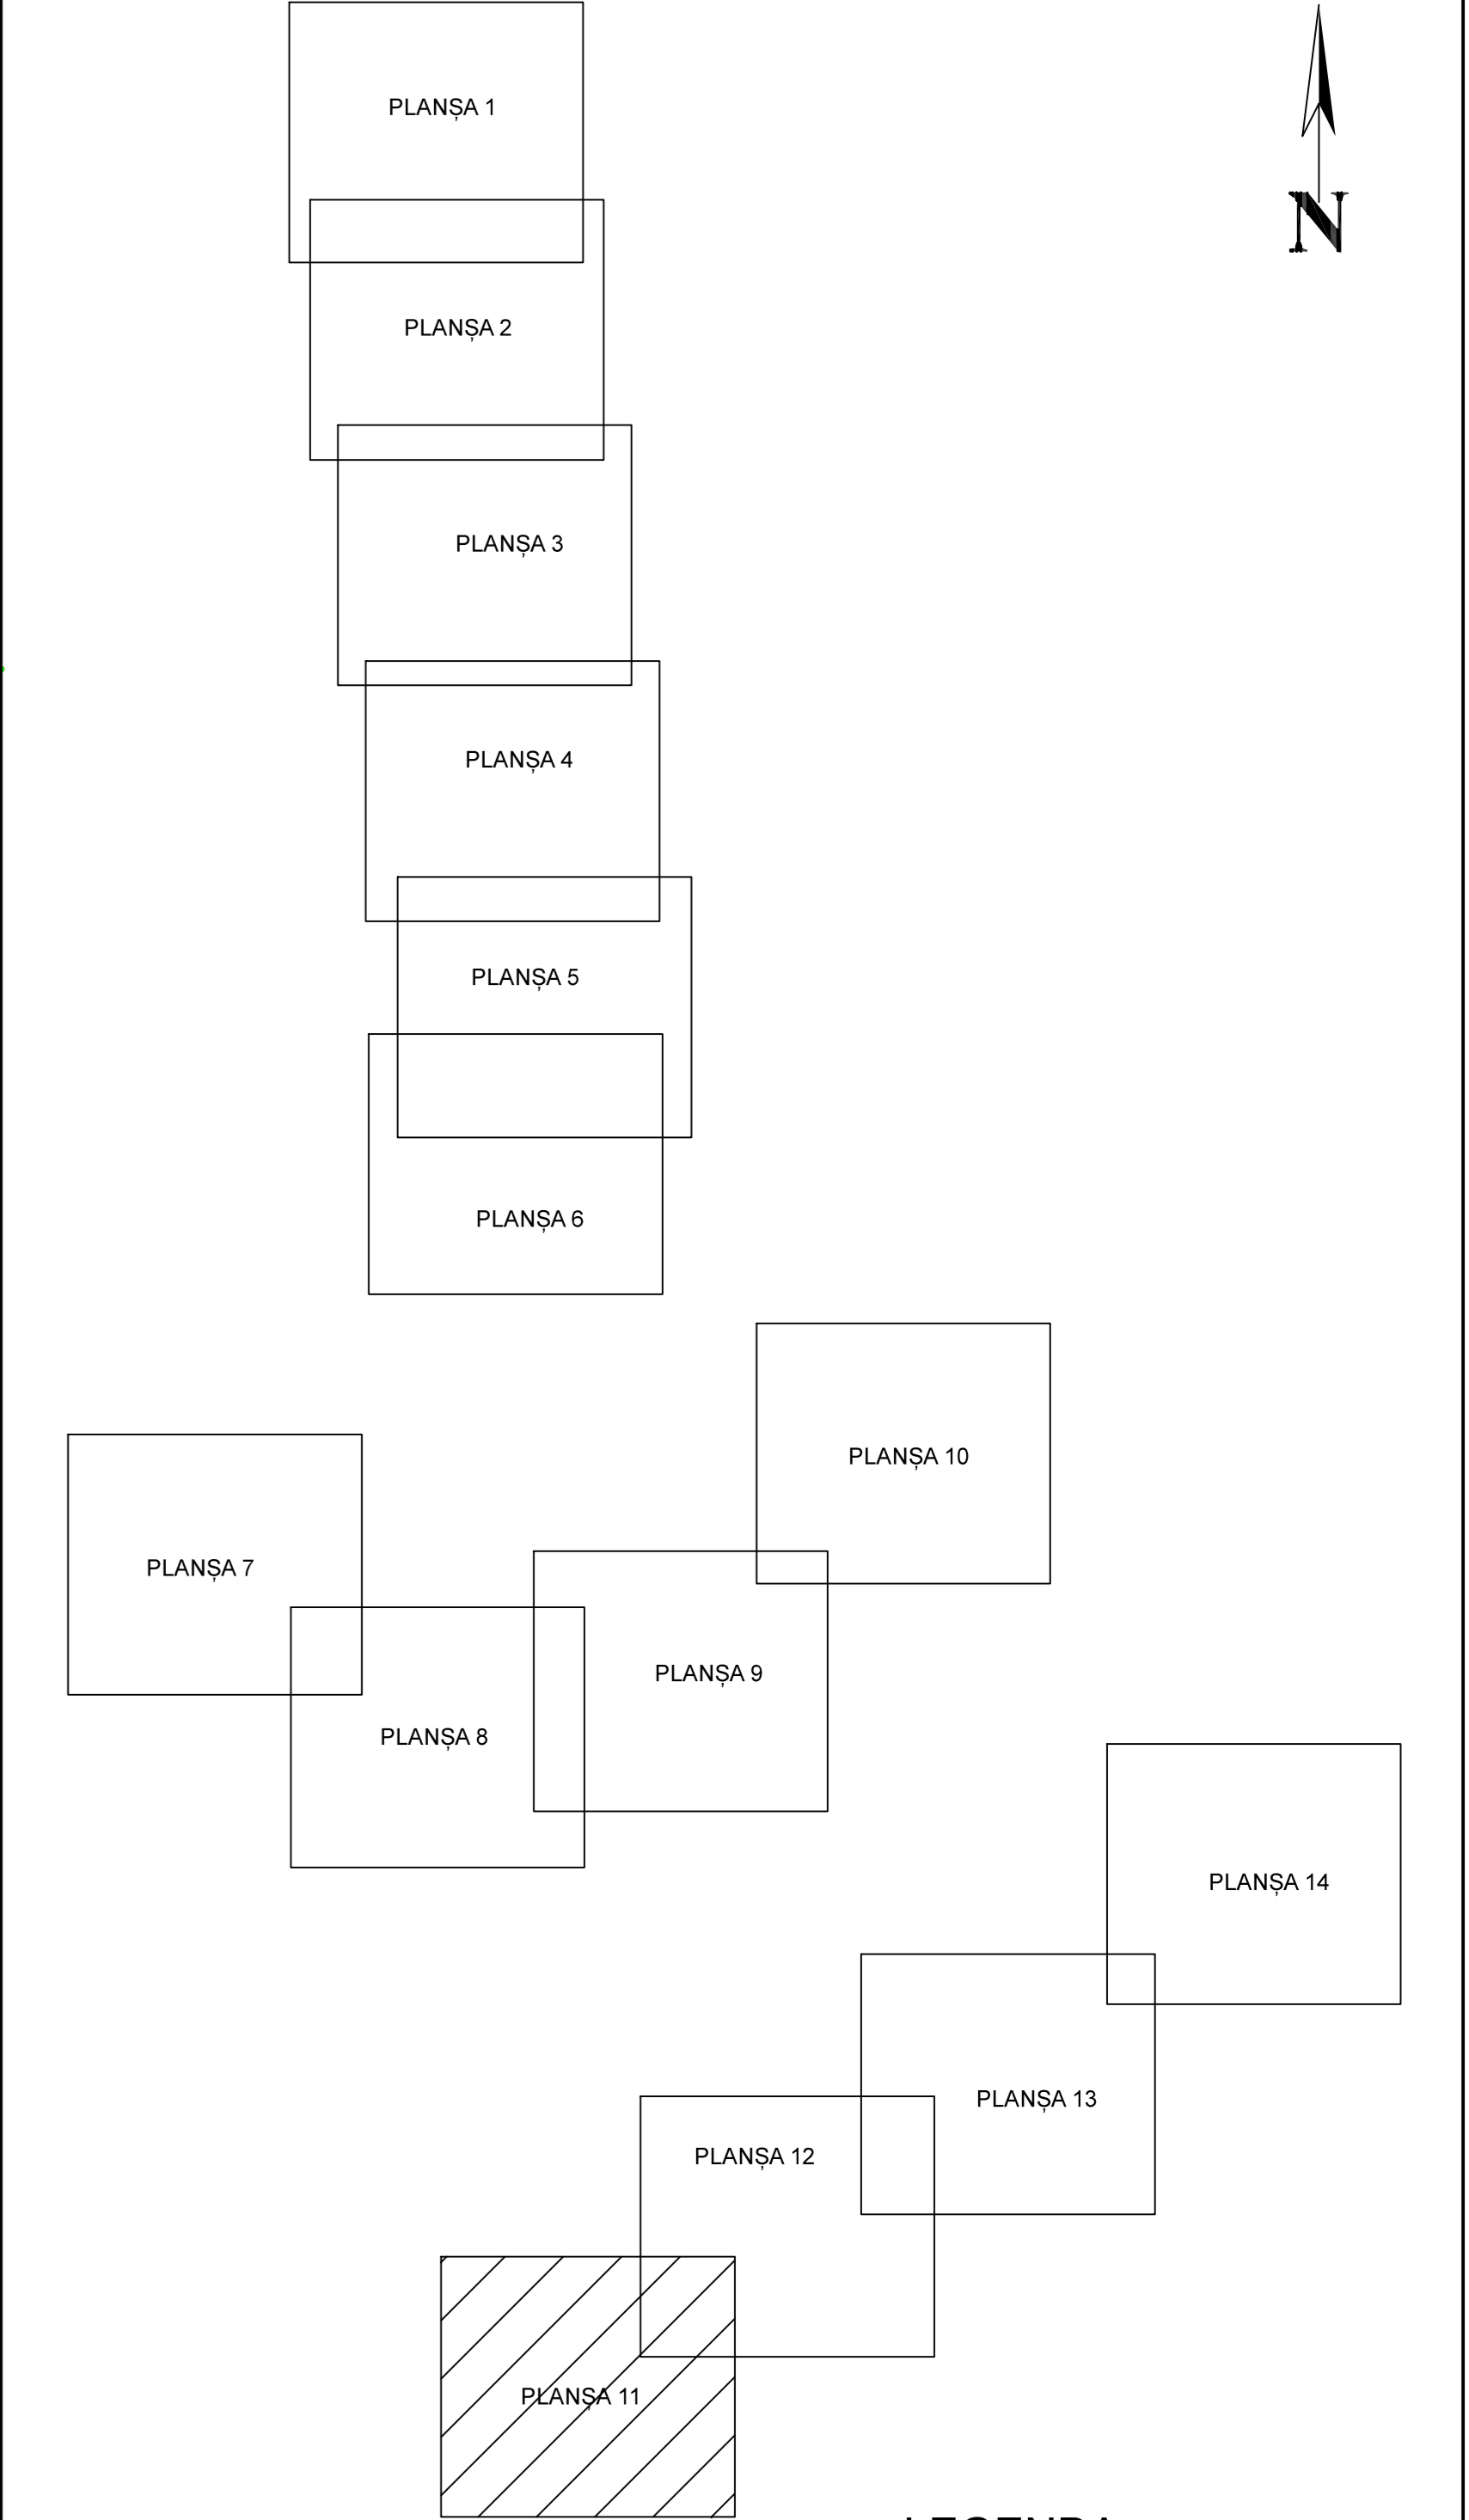

**PLAN CADASTRAL**  
**JUDET CALARASI, UAT SPANȚOV**  
 Sectorul Cadastral 0  
 Copie spre publicare  
 Scara 1:2000  
 Sistem de proiectie "STEREO '70"  
 - Plansa 11 -

SCHITA DE RACORDARE A PLANSELOR

**LEGENDA**

	Limită IMOBIL
	Limită SECTOR
	Limită UAT
	Limită INTRAVILAN
	Limită TARLA
	Număr SECTOR
489	ID IMOBIL
T1	Număr TARLA
DE 7	Toponimie

**SCHITA DISPUNERII SECTORULUI CADASTRAL**