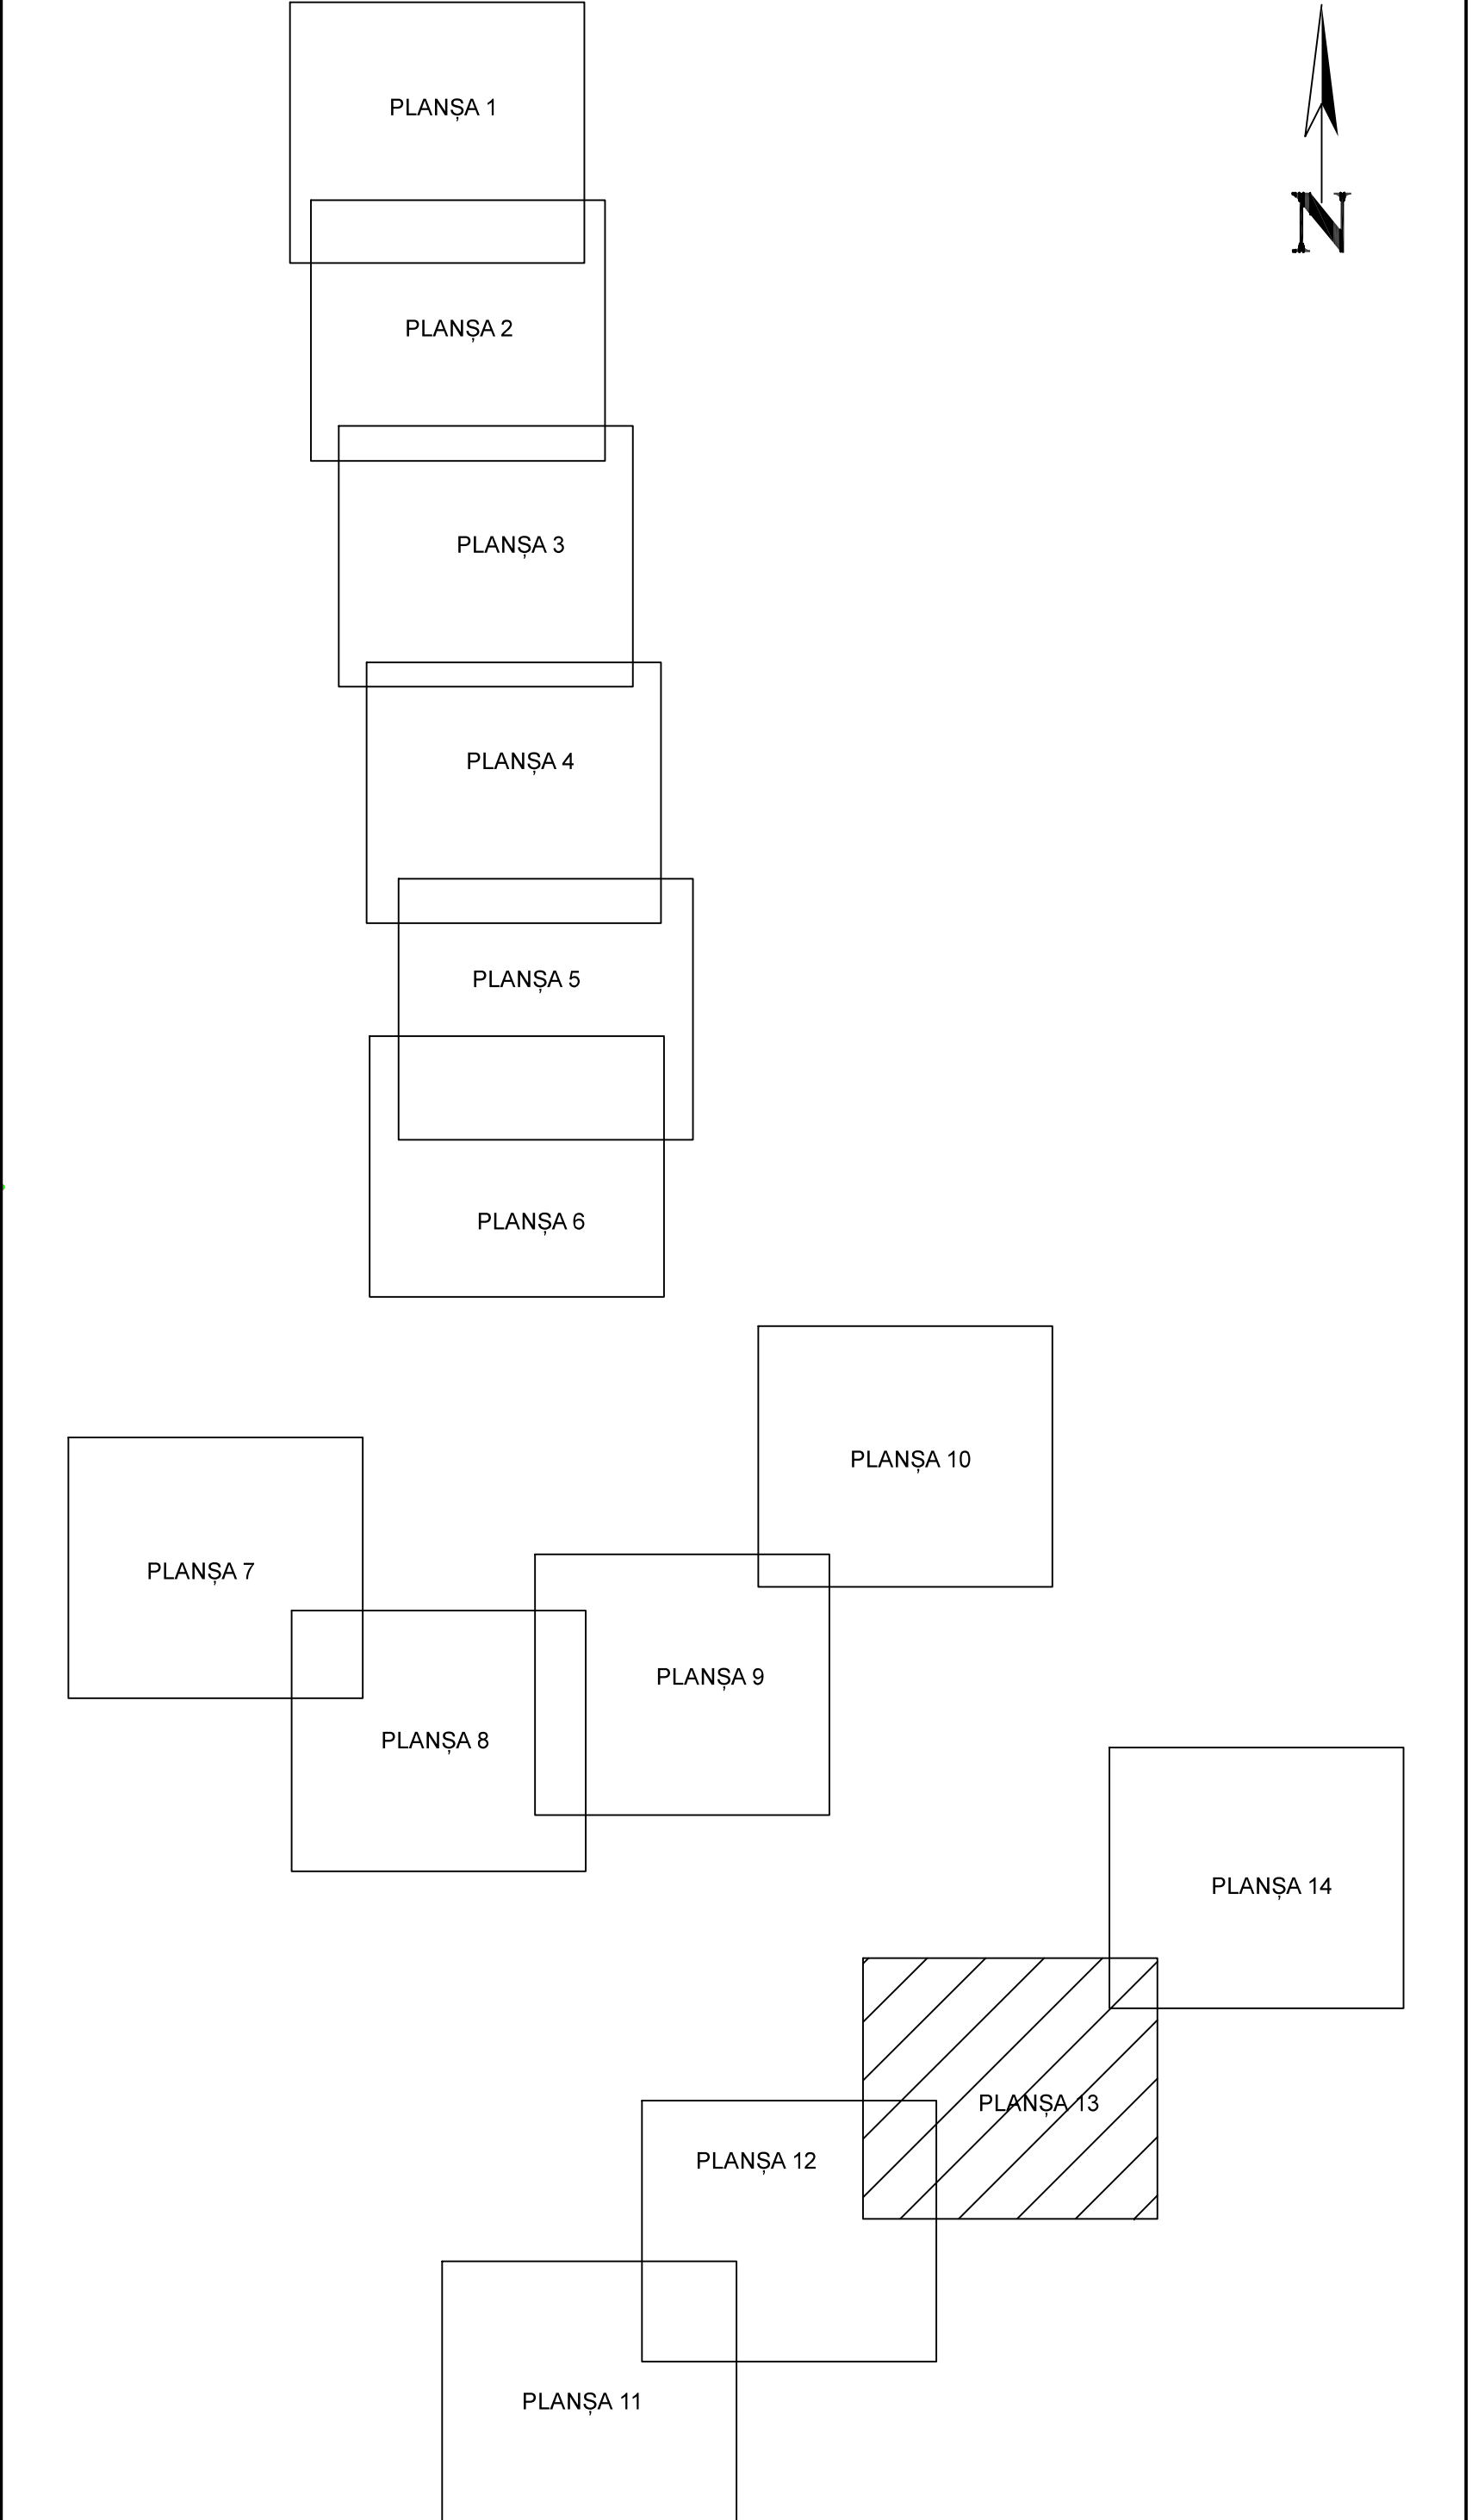

PLAN CADASTRAL
JUDET CALARASI, UAT SPANȚOV
Sectorul Cadastral 0
Copie spre publicare
Scara 1:2000

Sistem de proiectie "STEREO '70"
- Plansa 13 -

SCHITA DE RACORDARE A PLANSELOR

LEGENDA

	Limită IMOBIL
	Limită SECTOR
	Limită UAT
	Limită INTRAVILAN
	Limită TARLA
	Număr SECTOR
489	ID IMOBIL
T1	Număr TARLA
DE 7	Toponimie

SCHITA DISPUNERII SECTORULUI CADASTRAL