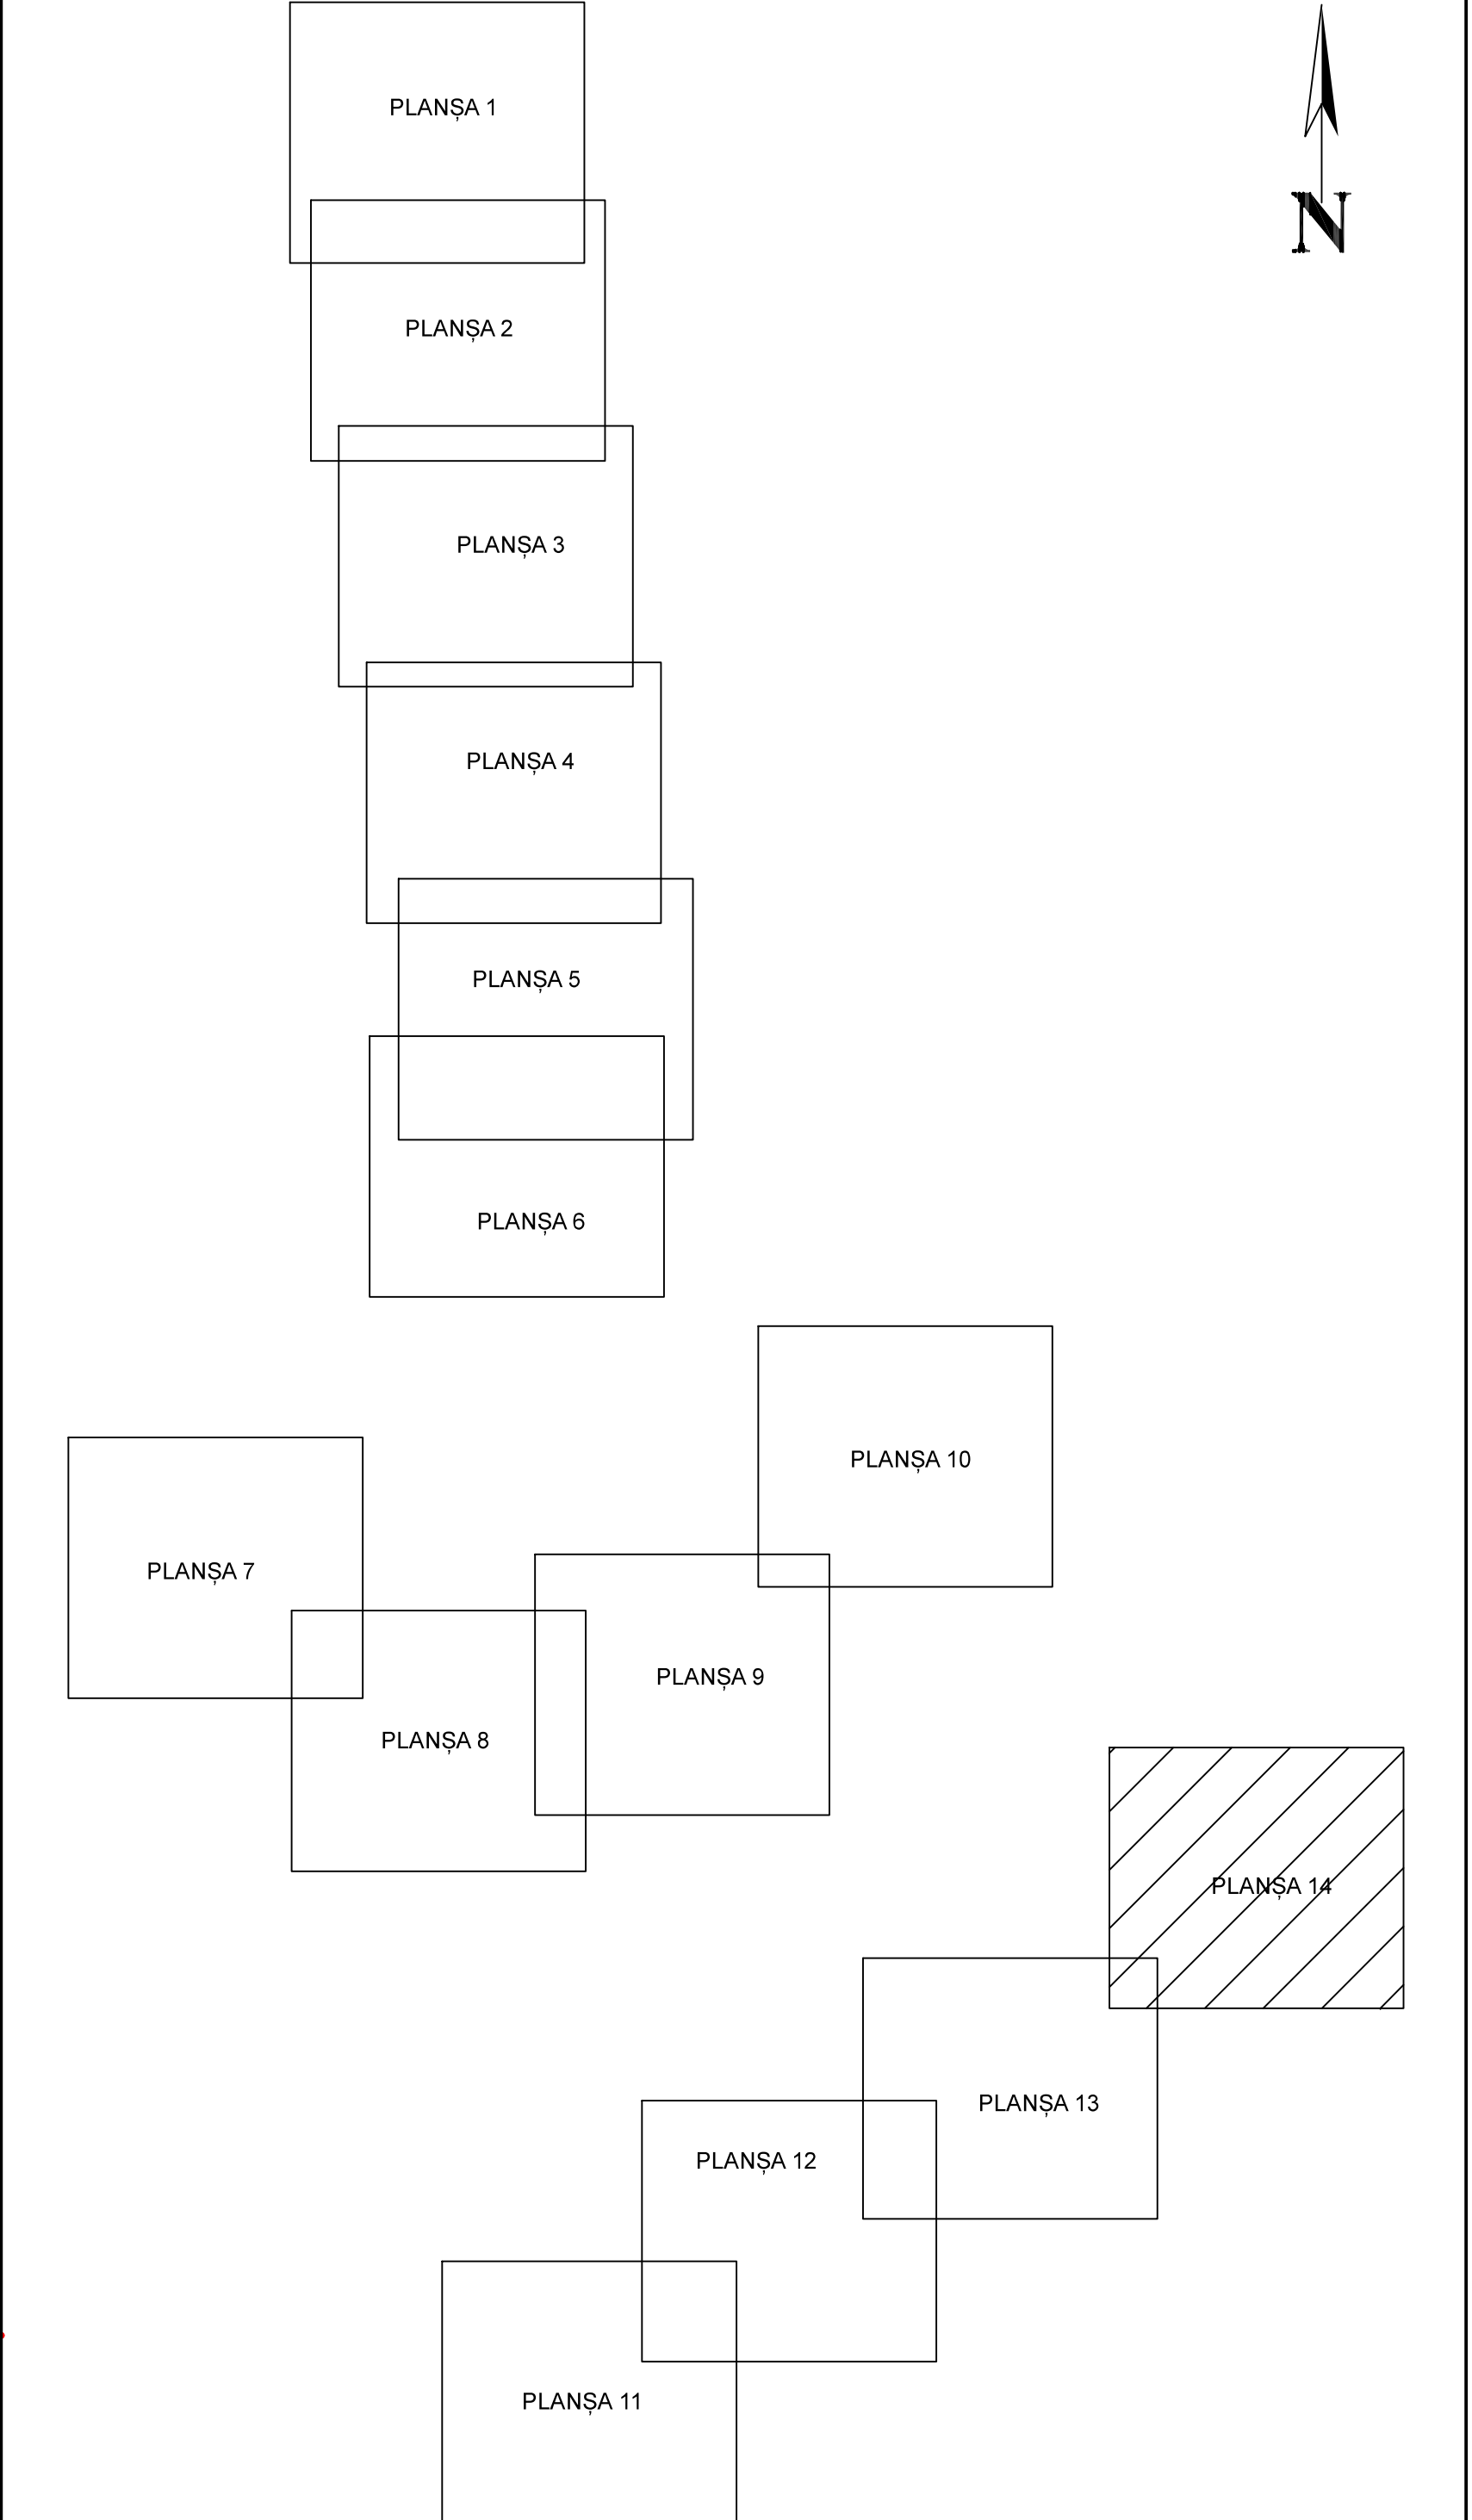

PLAN CADASTRAL
 JUDET CALĂRAȘI, UAT SPANȚOV
 Sectorul Cadastral 0
 Copie spre publicare
 Scara 1:2000

Sistem de proiectie "STEREO '70"
 - Plansa 14 -

SCHITA DE RACORDARE A PLANSELOR

LEGENDA

	Limită IMOBIL
	Limită SECTOR
	Limită UAT
	Limită INTRAVILAN
	Limită TARLA
	Număr SECTOR
489	ID IMOBIL
T1	Număr TARLA
DE 7	Toponimie

SCHITA DISPUNERII SECTORULUI CADASTRAL