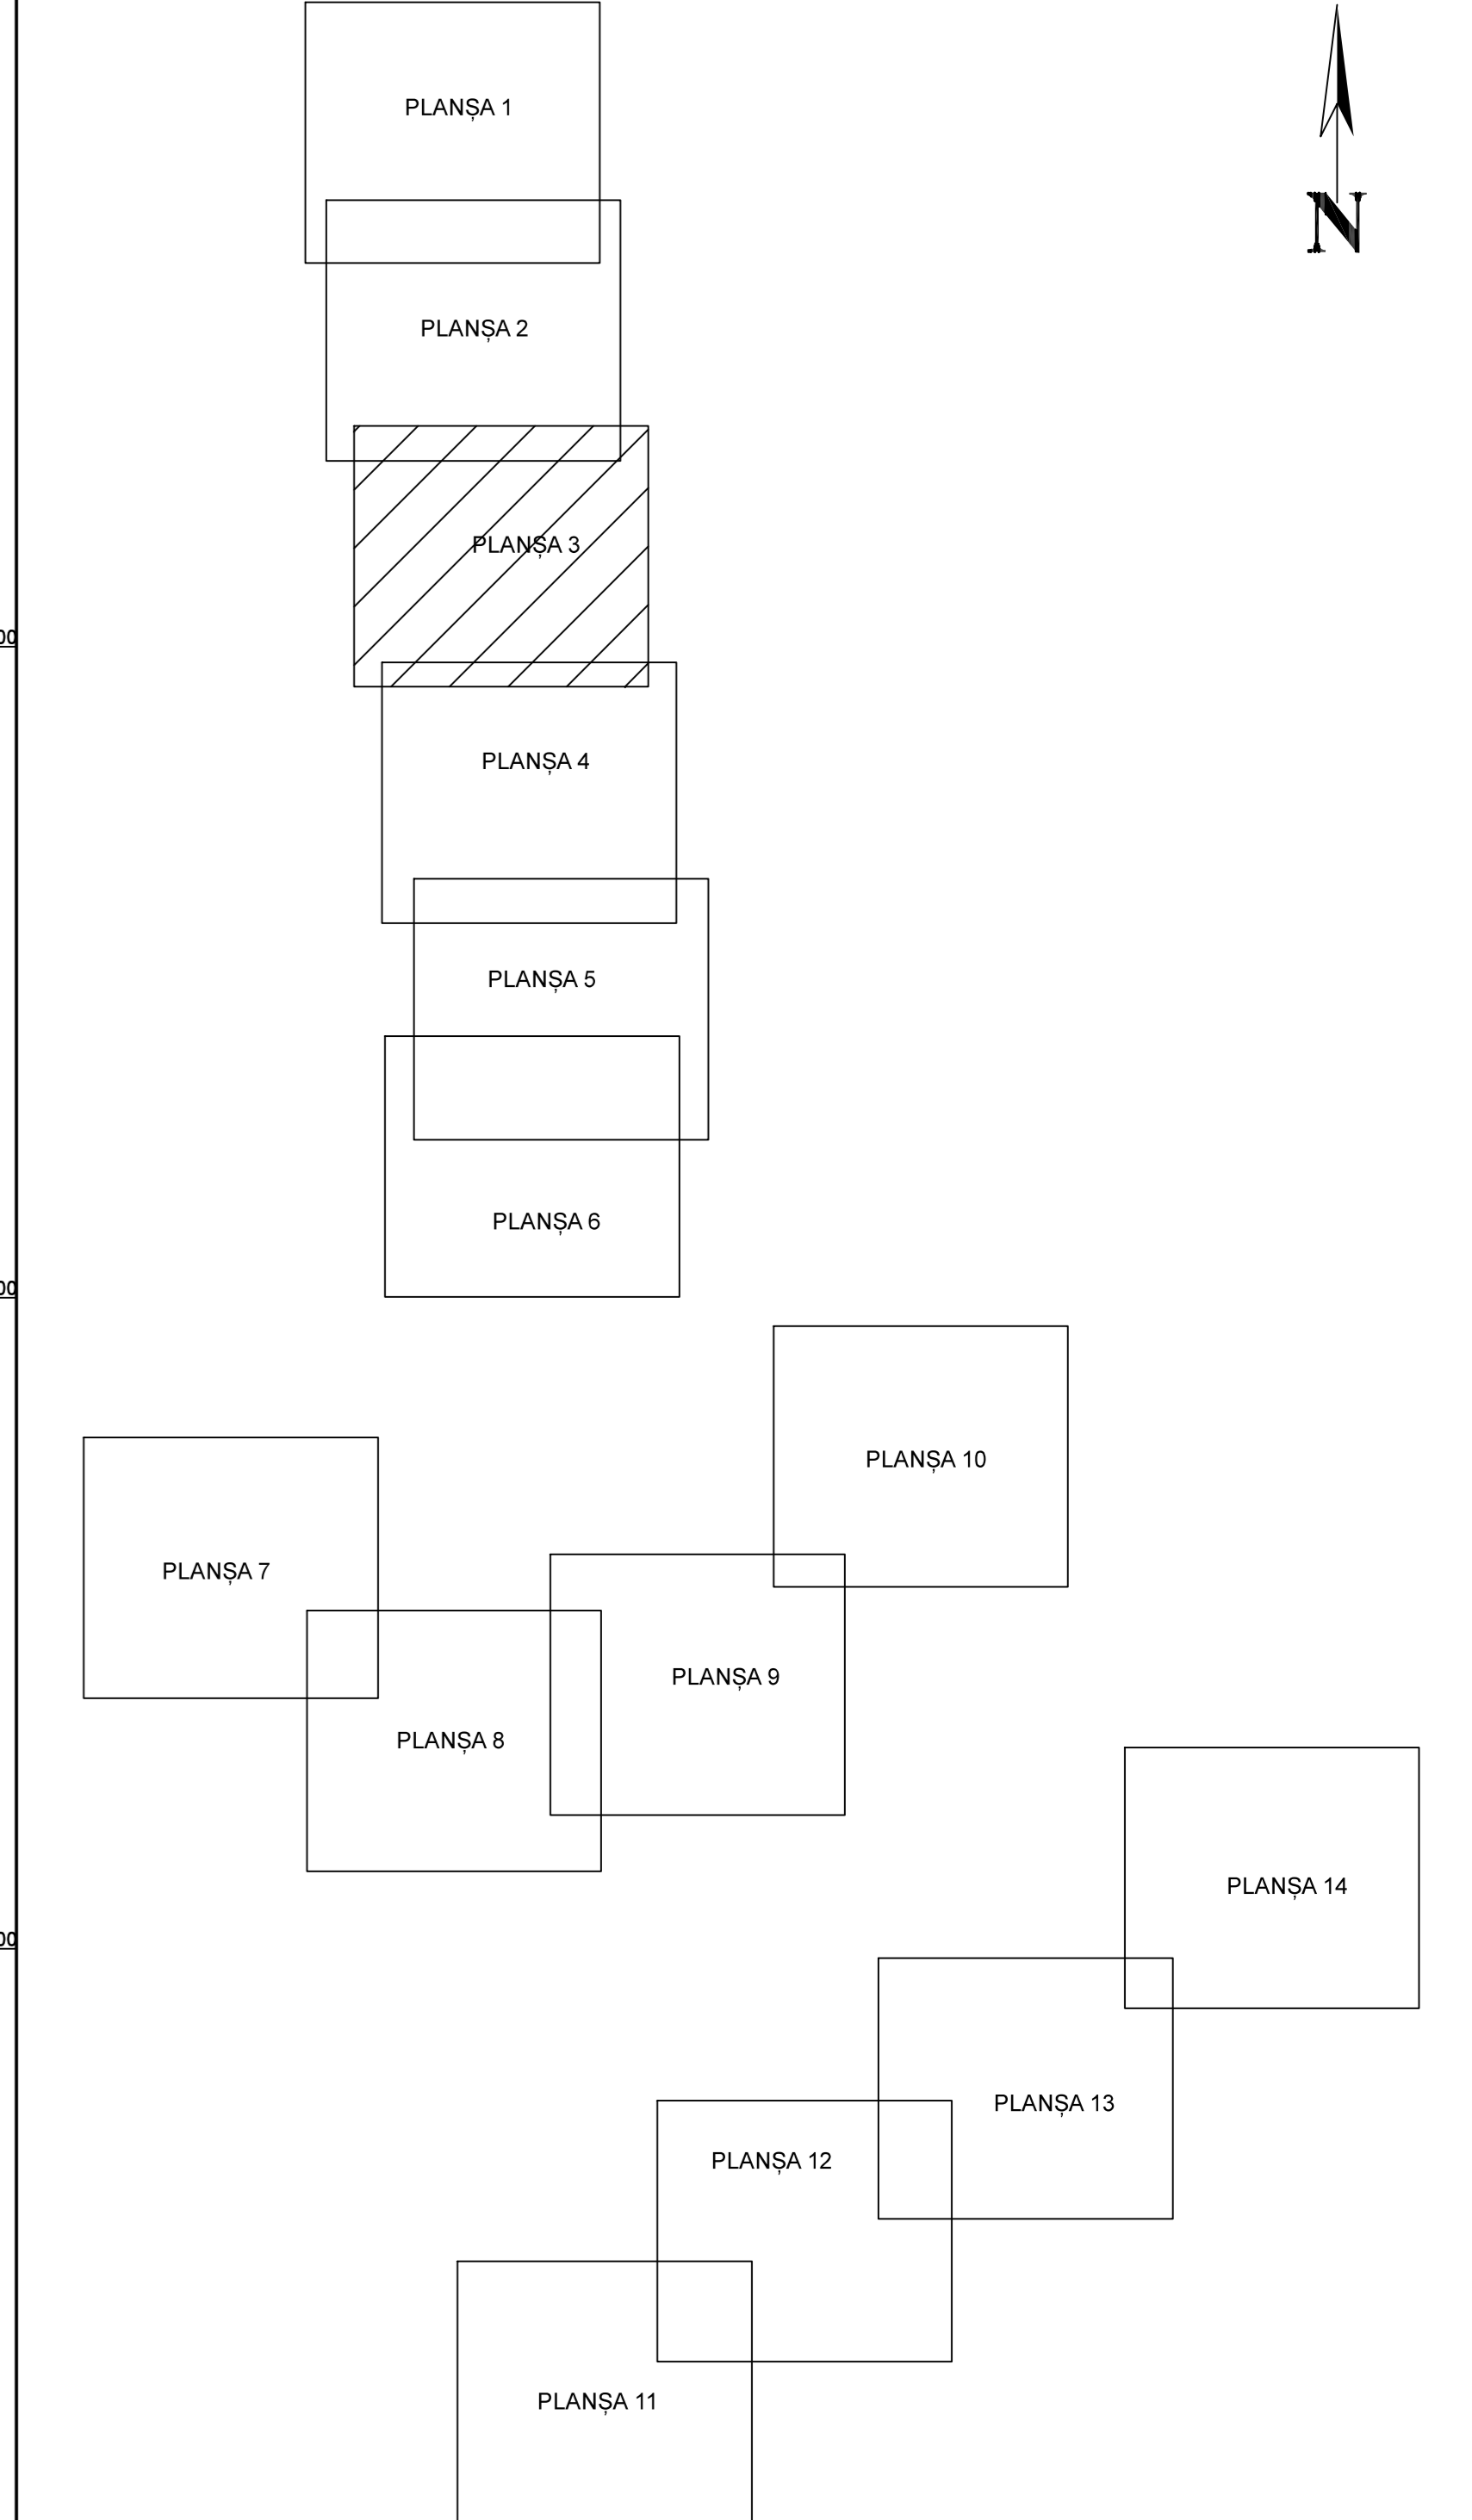

PLAN CADASTRAL  
JUDET CALARASI, UAT SPANȚOV  
Sectorul Cadastral 0  
Copie spre publicare  
Scara 1:2000

Sistem de proiectie "STEREO '70"  
- Plansa 3 -

SCHITA DE RACORDARE A PLANSELOR

LEGENDA

- Limită IMOBIL
- Limită SECTOR
- Limită UAT
- Limită INTRAVILAN
- Limită TARLA
- ① Număr SECTOR
- 489 ID IMOBIL
- T1 Număr TARLA
- DE 7 Toponimie

SCHITA DISPUNERII SECTORULUI CADASTRAL