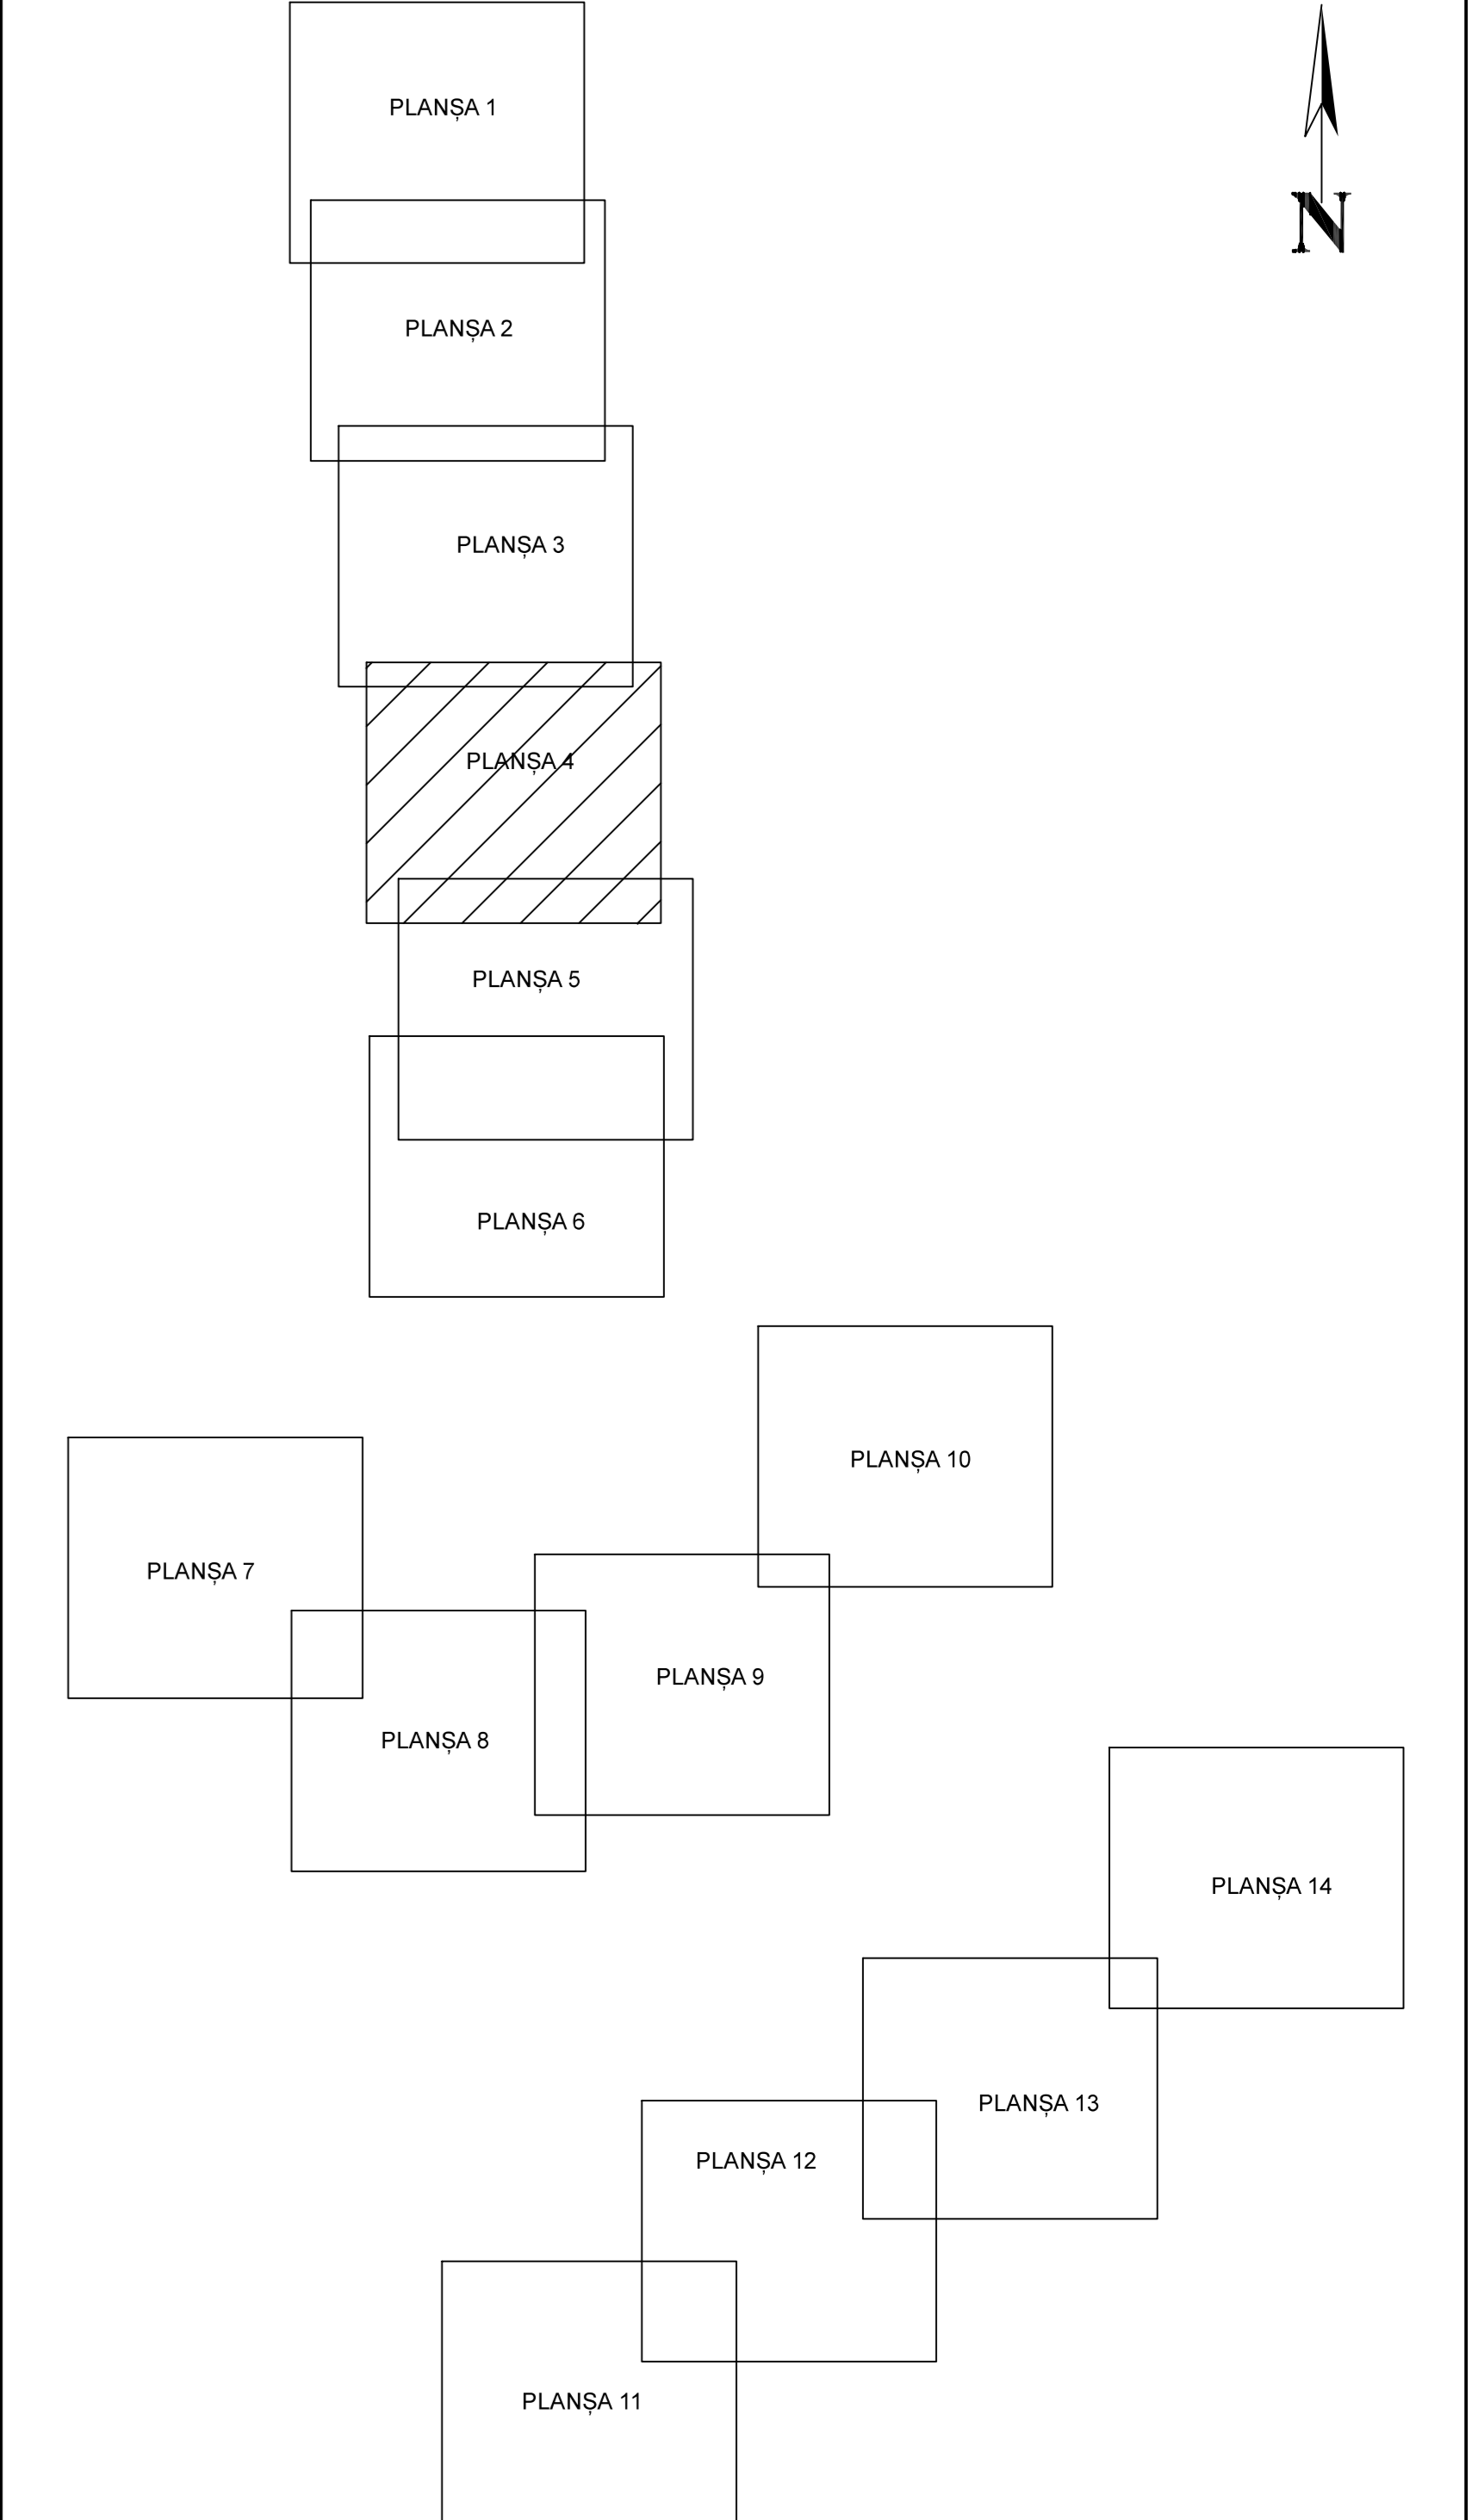

PLAN CADASTRAL
 JUDET CALARASI, UAT SPANȚOV
 Sectorul Cadastral 0
 Copie spre publicare
 Scara 1:2000

Sistem de proiectie "STEREO '70"
 - Plansa 4 -

SCHITA DE RACORDARE A PLANSELOR

LEGENDA

	Limită IMOBIL
	Limită SECTOR
	Limită UAT
	Limită INTRAVILAN
	Limită TARLA
	Număr SECTOR
489	ID IMOBIL
T1	Număr TARLA
DE 7	Toponimie

SCHITA DISPUNERII SECTORULUI CADASTRAL