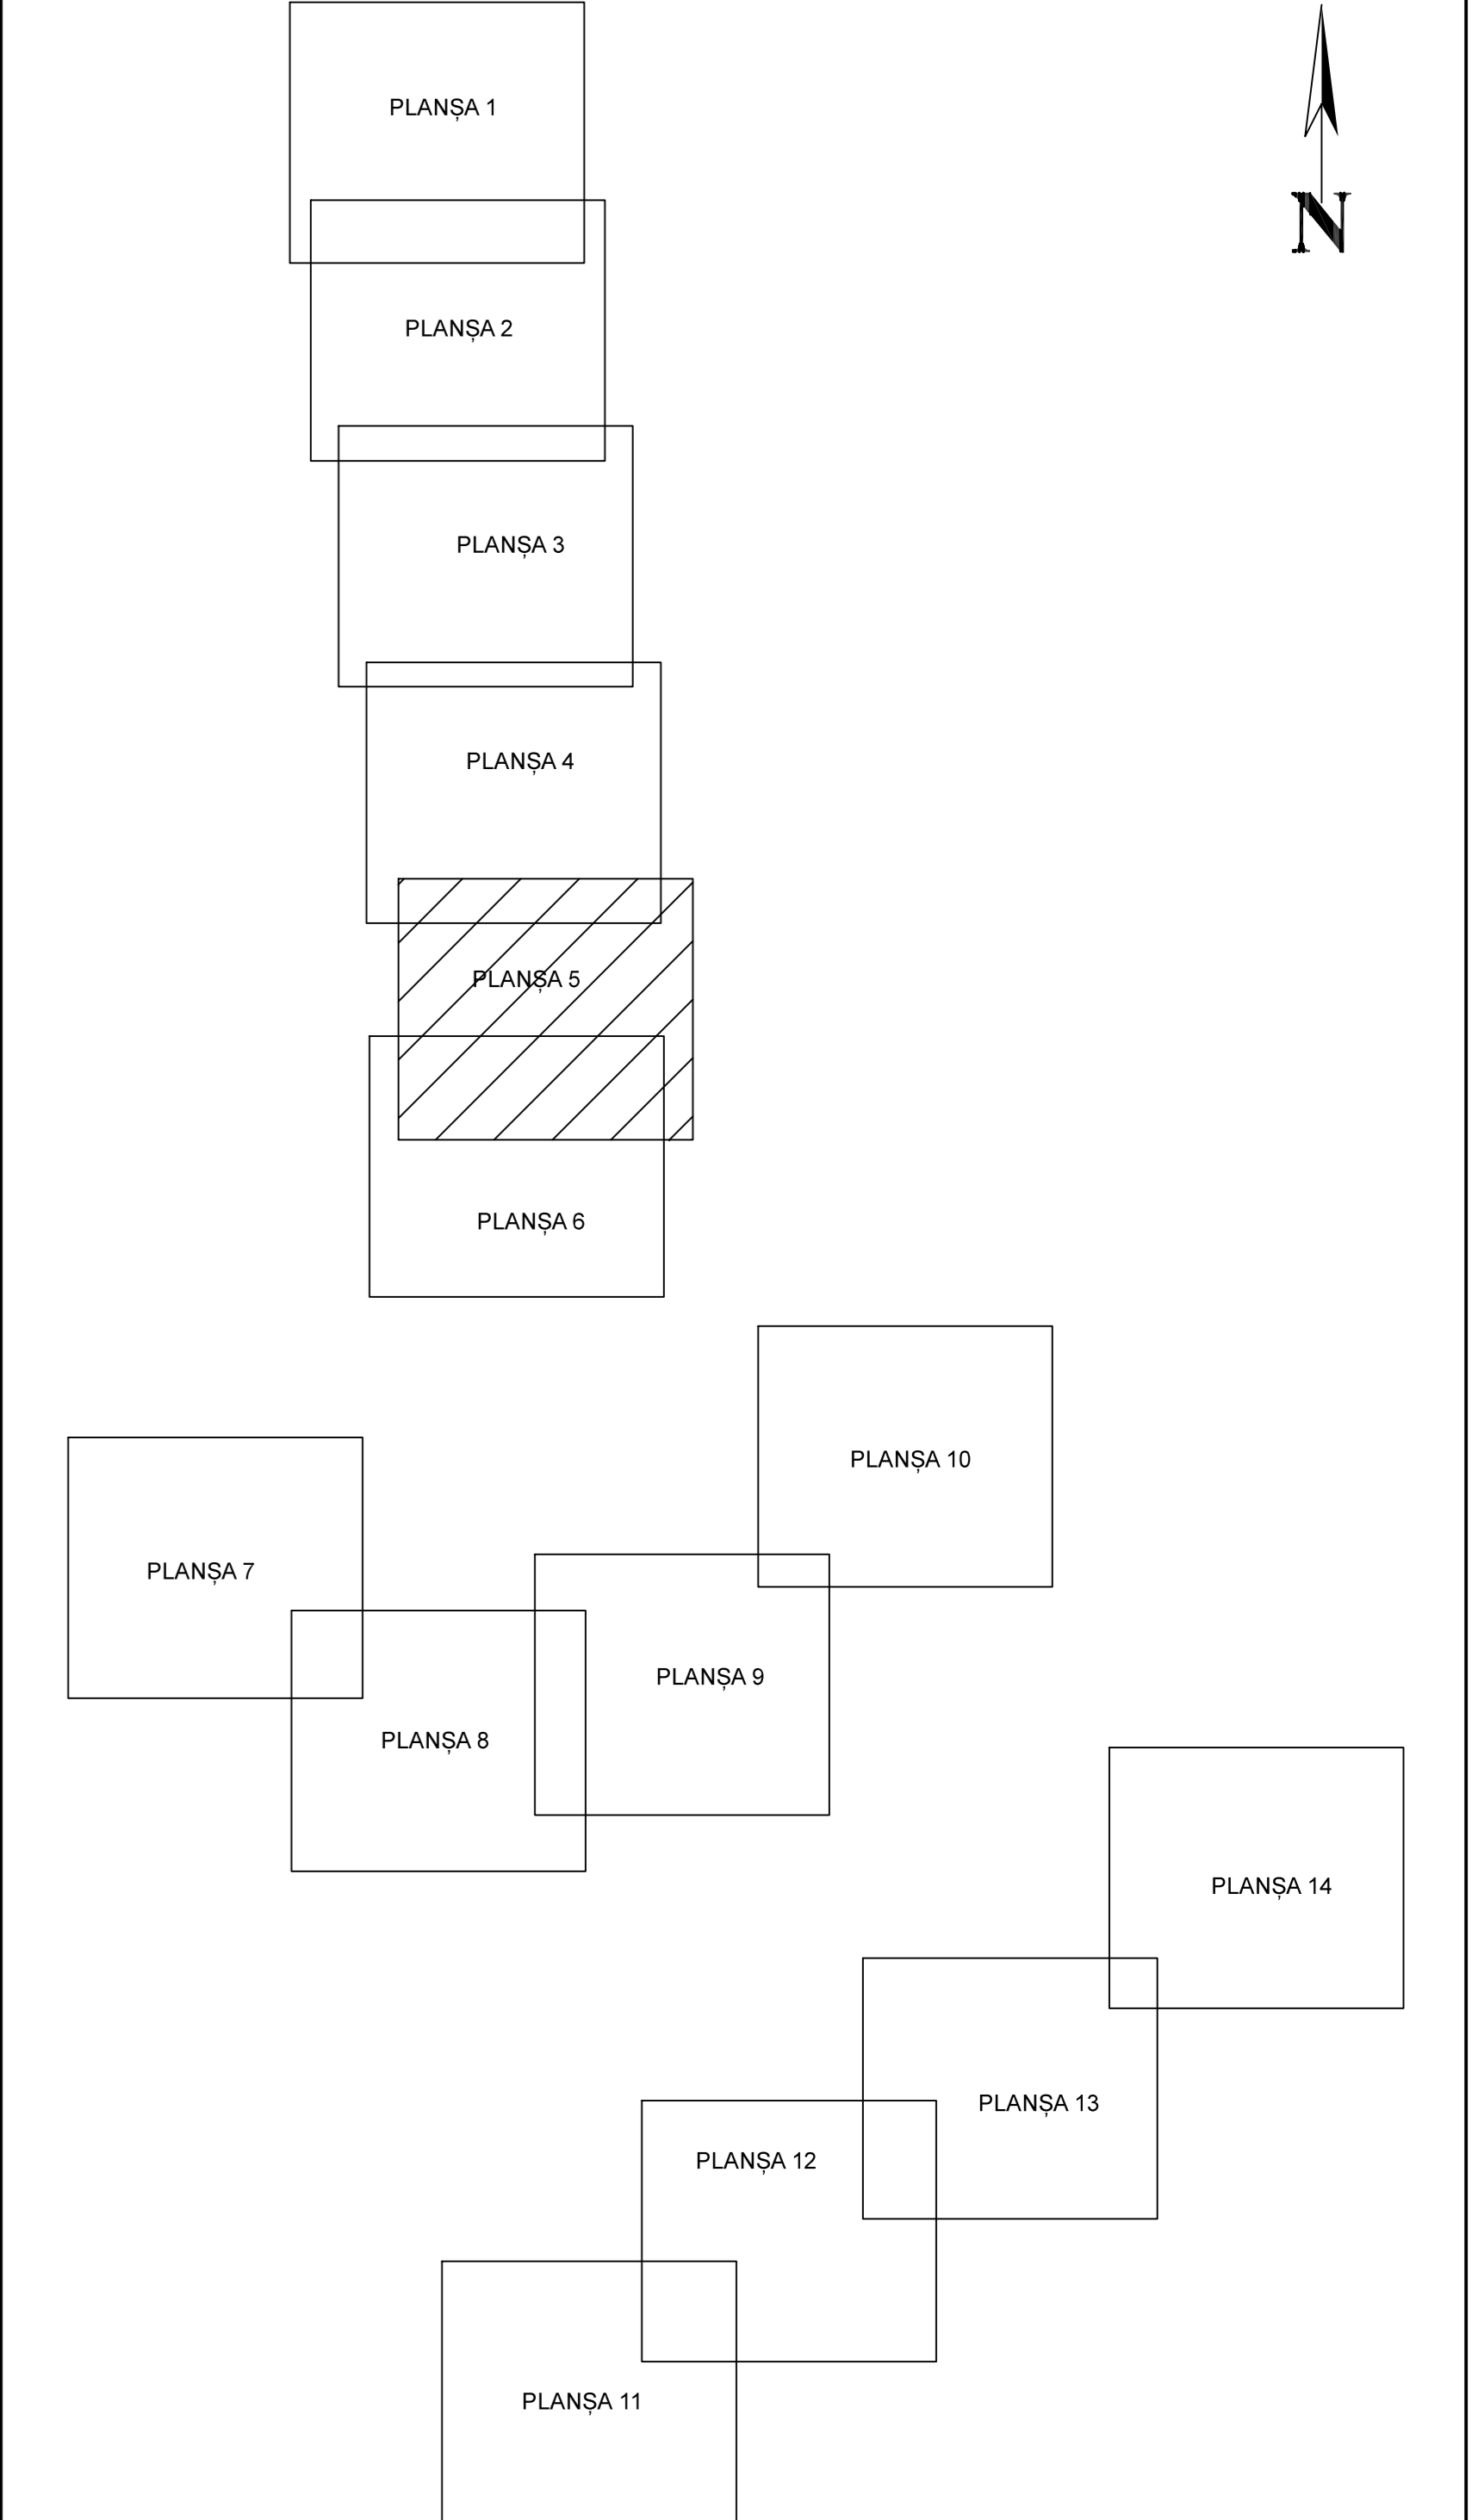

PLAN CADASTRAL  
 JUDET CALARASI, UAT SPANȚOV  
 Sectorul Cadastral 0  
 Copie spre publicare  
 Scara 1:2000

Sistem de proiectie "STEREO '70"  
 - Plansa 5 -

SCHITA DE RACORDARE A PLANSELOR

LEGENDA

	Limită IMOBIL
	Limită SECTOR
	Limită UAT
	Limită INTRAVILAN
	Limită TARLA
	Număr SECTOR
	ID IMOBIL
	Număr TARLA
	Toponimie

SCHITA DISPUNERII SECTORULUI CADASTRAL