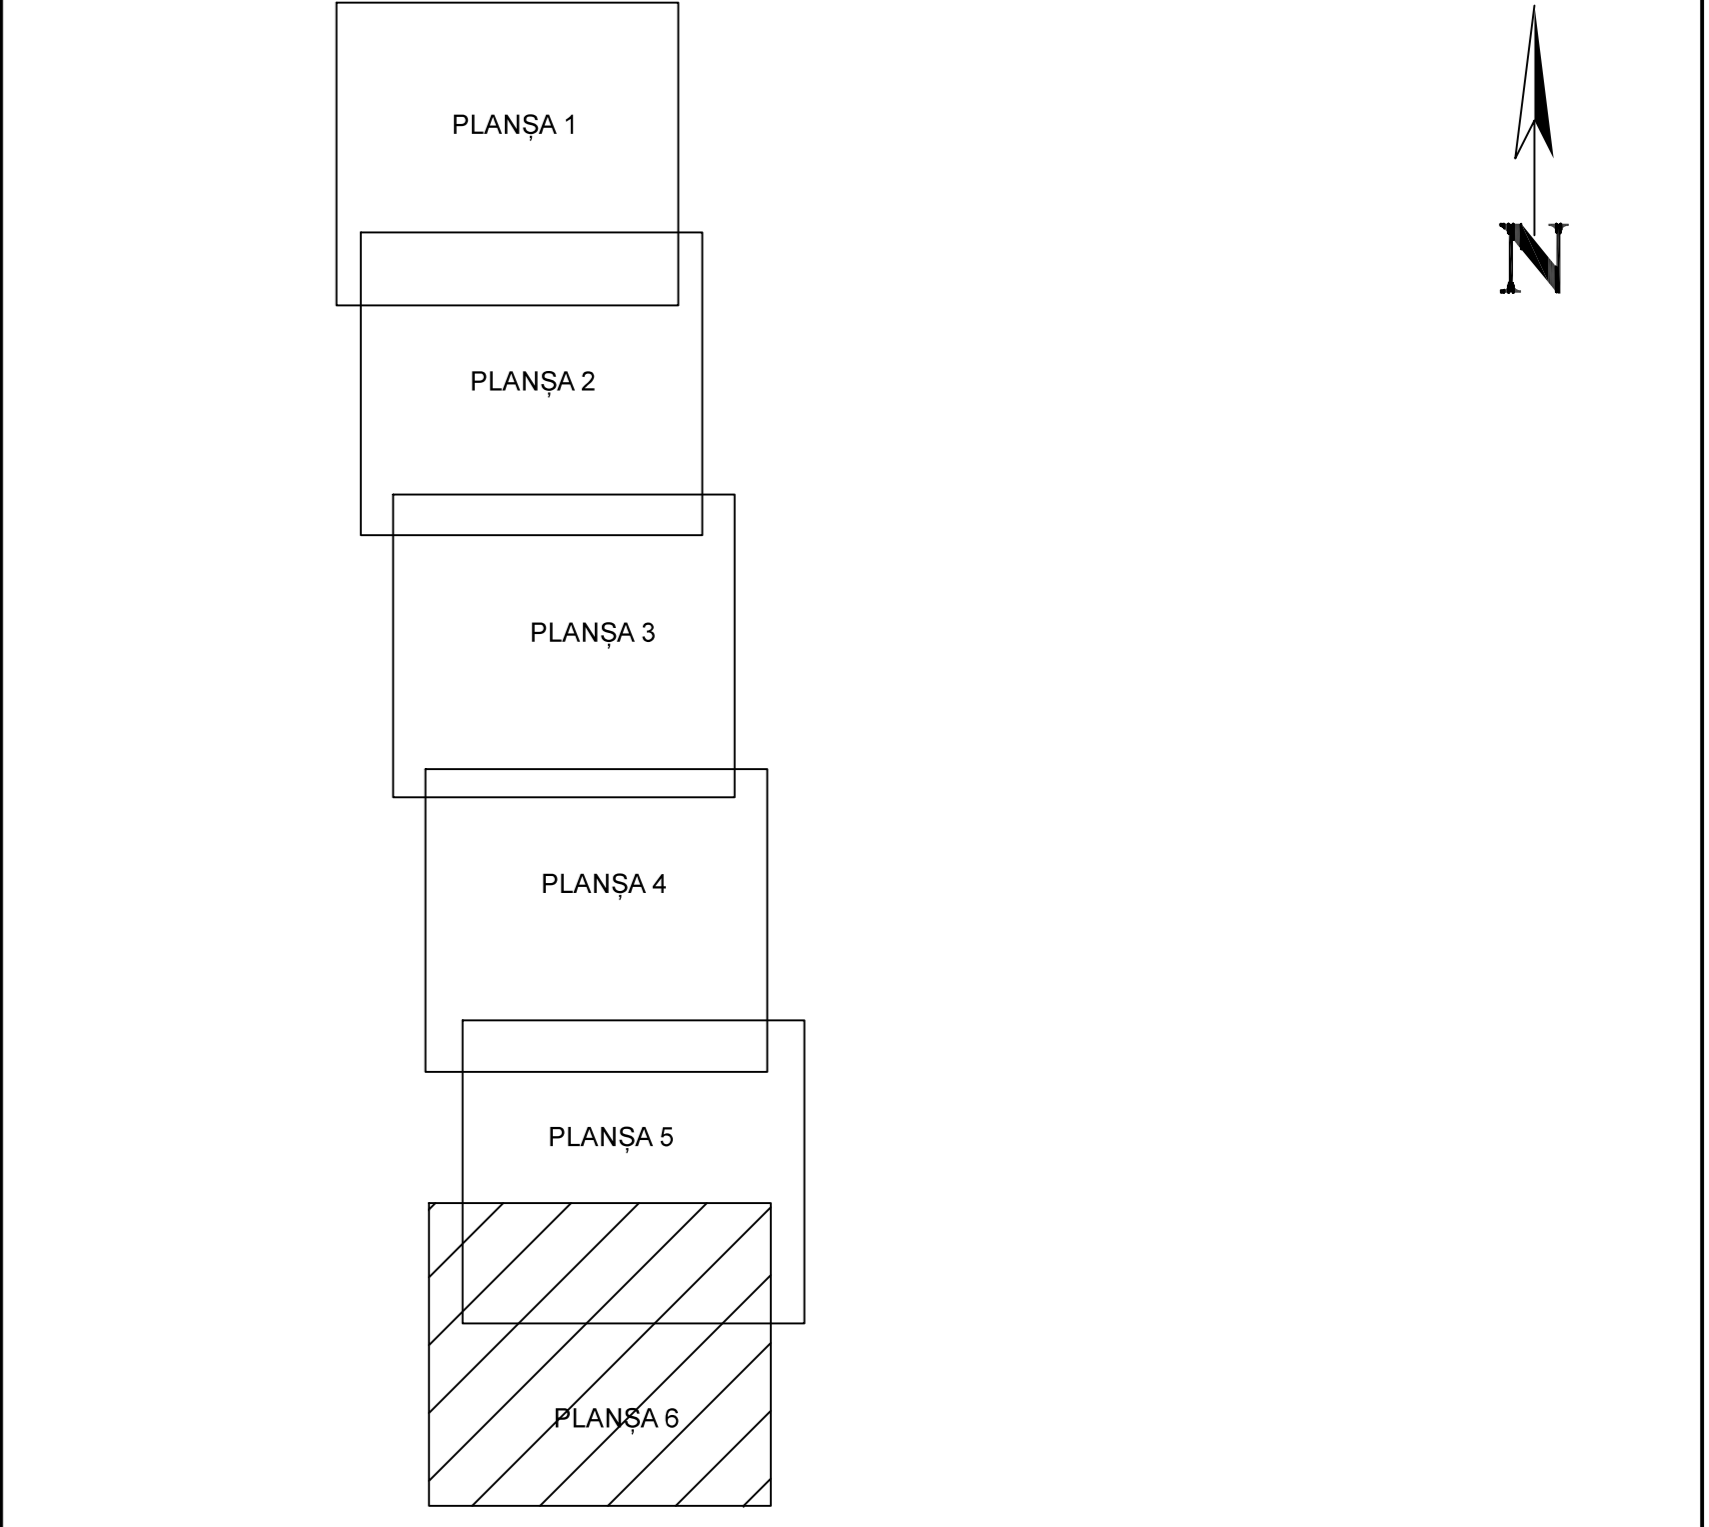

PLAN CADASTRAL
 JUDET CALARASI, UAT SPANȚOV
 Sectorul Cadastral 0
 Copie spre publicare
 Scara 1:2000

Sistem de proiectie "STEREO '70"
 - Plansa 6 -

SCHITA DE RACORDARE A PLANSELOR

LEGENDA

	Limită IMOBIL
	Limită SECTOR
	Limită UAT
	Limită INTRAVILAN
	Limită TARLA
	Număr SECTOR
489	ID IMOBIL
T1	Număr TARLA
DE 7	Toponimie

SCHITA DISPUNERII SECTORULUI CADASTRAL