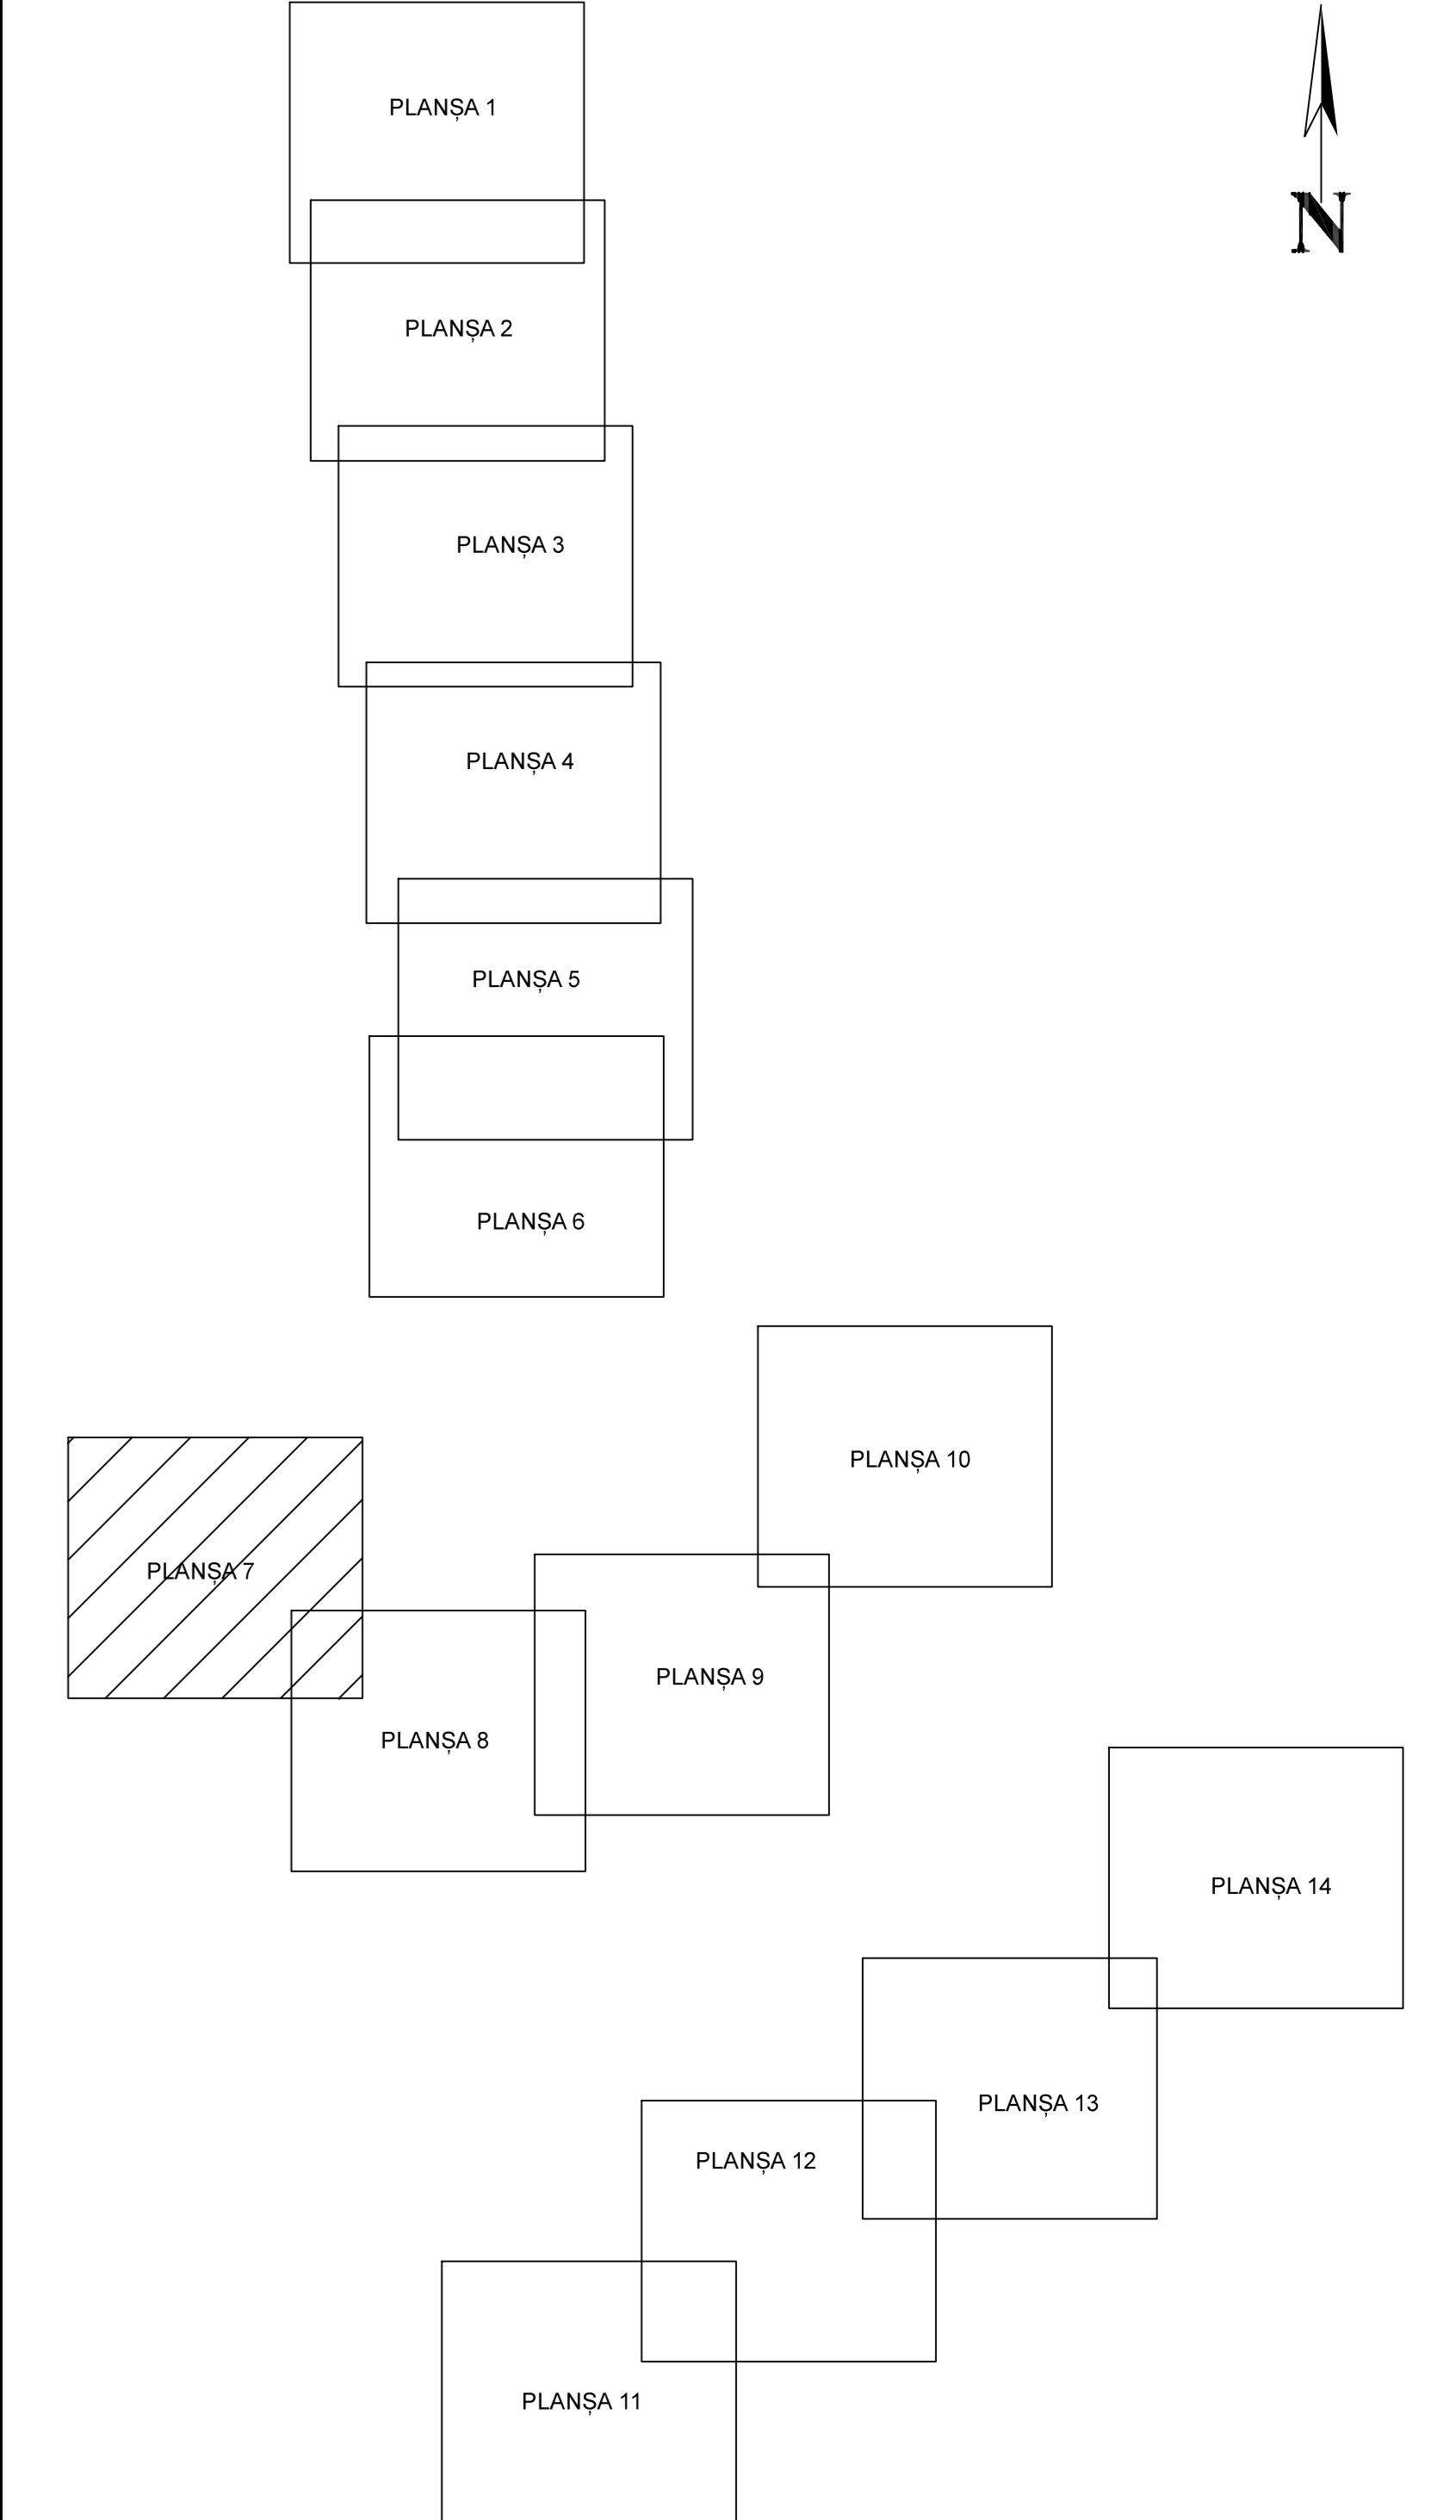

PLAN CADASTRAL
 JUDET CALĂRAȘI, UAT SPANȚOV
 Sectorul Cadastral 0
 Copie spre publicare
 Scara 1:2000

Sistem de proiectie "STEREO '70"
 - Plansa 7 -

SCHITA DE RACORDARE A PLANSELOR

LEGENDA

	Limită IMOBIL
	Limită SECTOR
	Limită UAT
	Limită INTRAVILAN
	Limită TARLA
	Număr SECTOR
	ID IMOBIL
	Număr TARLA
	Toponimie

SCHITA DISPUNERII SECTORULUI CADASTRAL