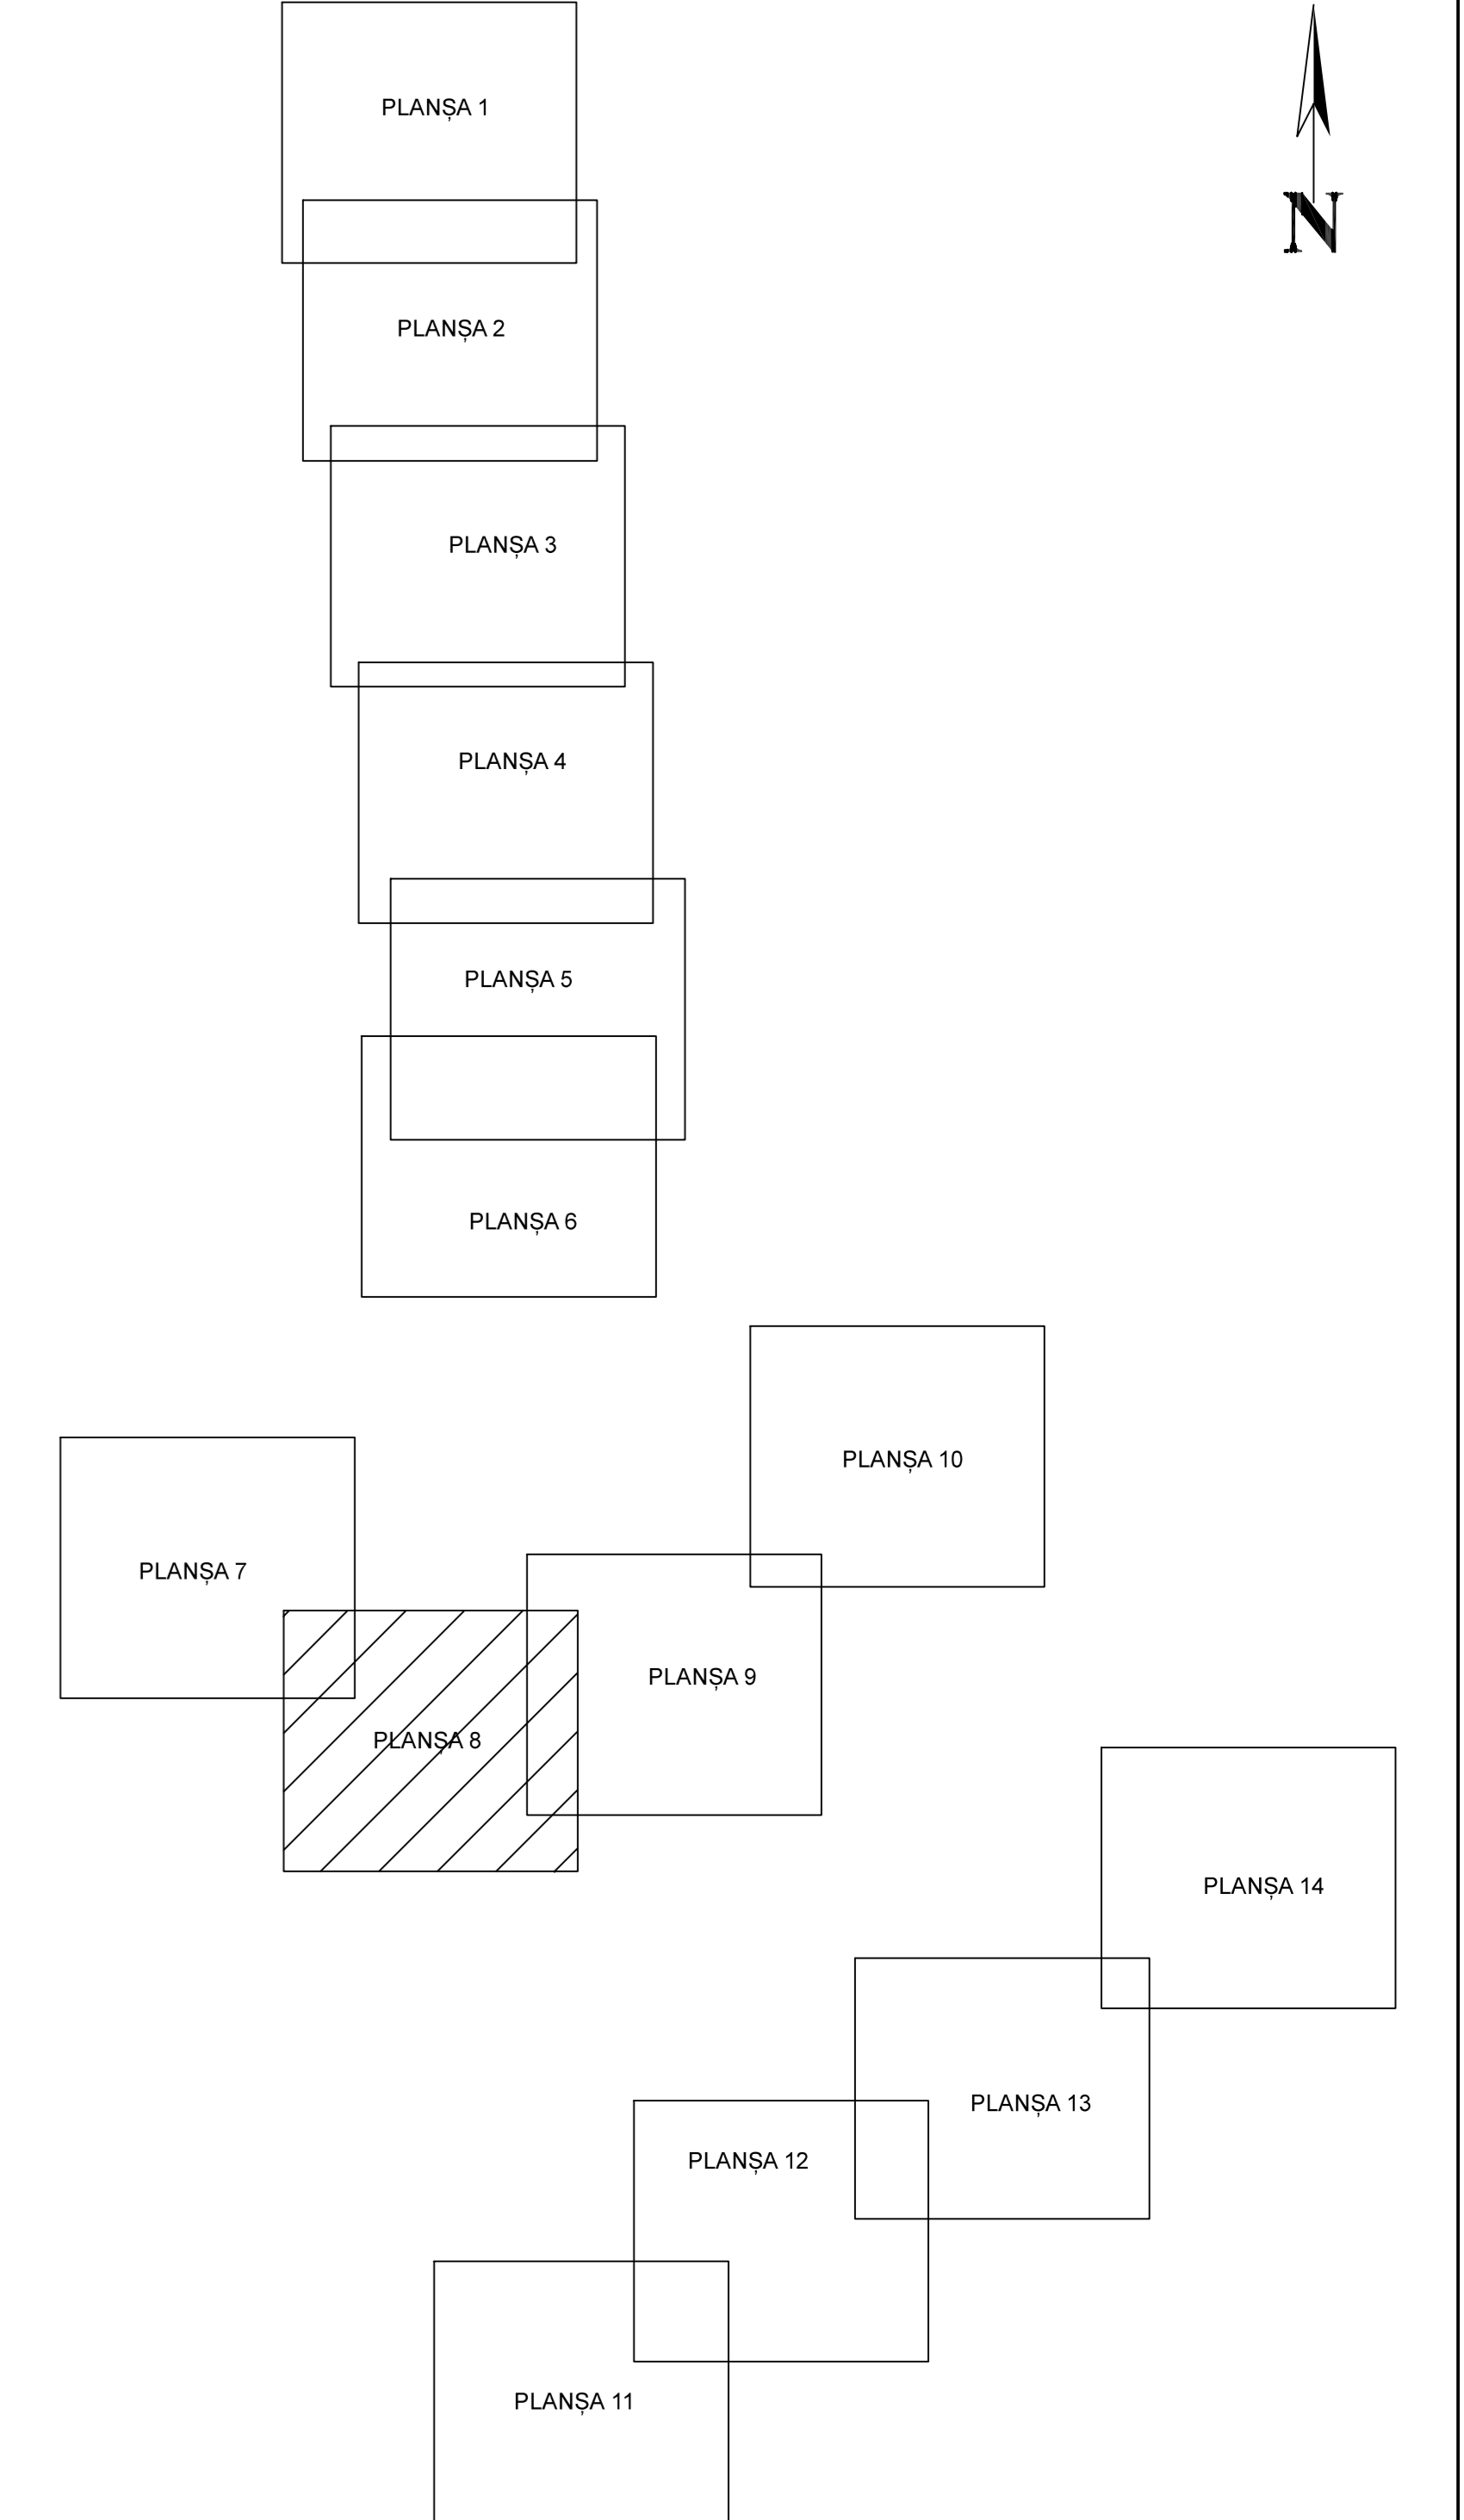

PLAN CADASTRAL
JUDET CALĂRAȘI, UAT SPANȚOV
 Sectorul Cadastral 0
 Copie spre publicare
 Scara 1:2000
 Sistem de proiectie "STEREO '70"
 - Plansa 8 -

SCHITA DE RACORDARE A PLANSELOR

LEGENDA

- Limită IMOBIL
- Limită SECTOR
- Limită UAT
- Limită INTRAVILAN
- Limită TARLA
- Număr SECTOR
- 489 ID IMOBIL
- T1 Număr TARLA
- DE 7 Toponimie

SCHITA DISPUNERII SECTORULUI CADASTRAL