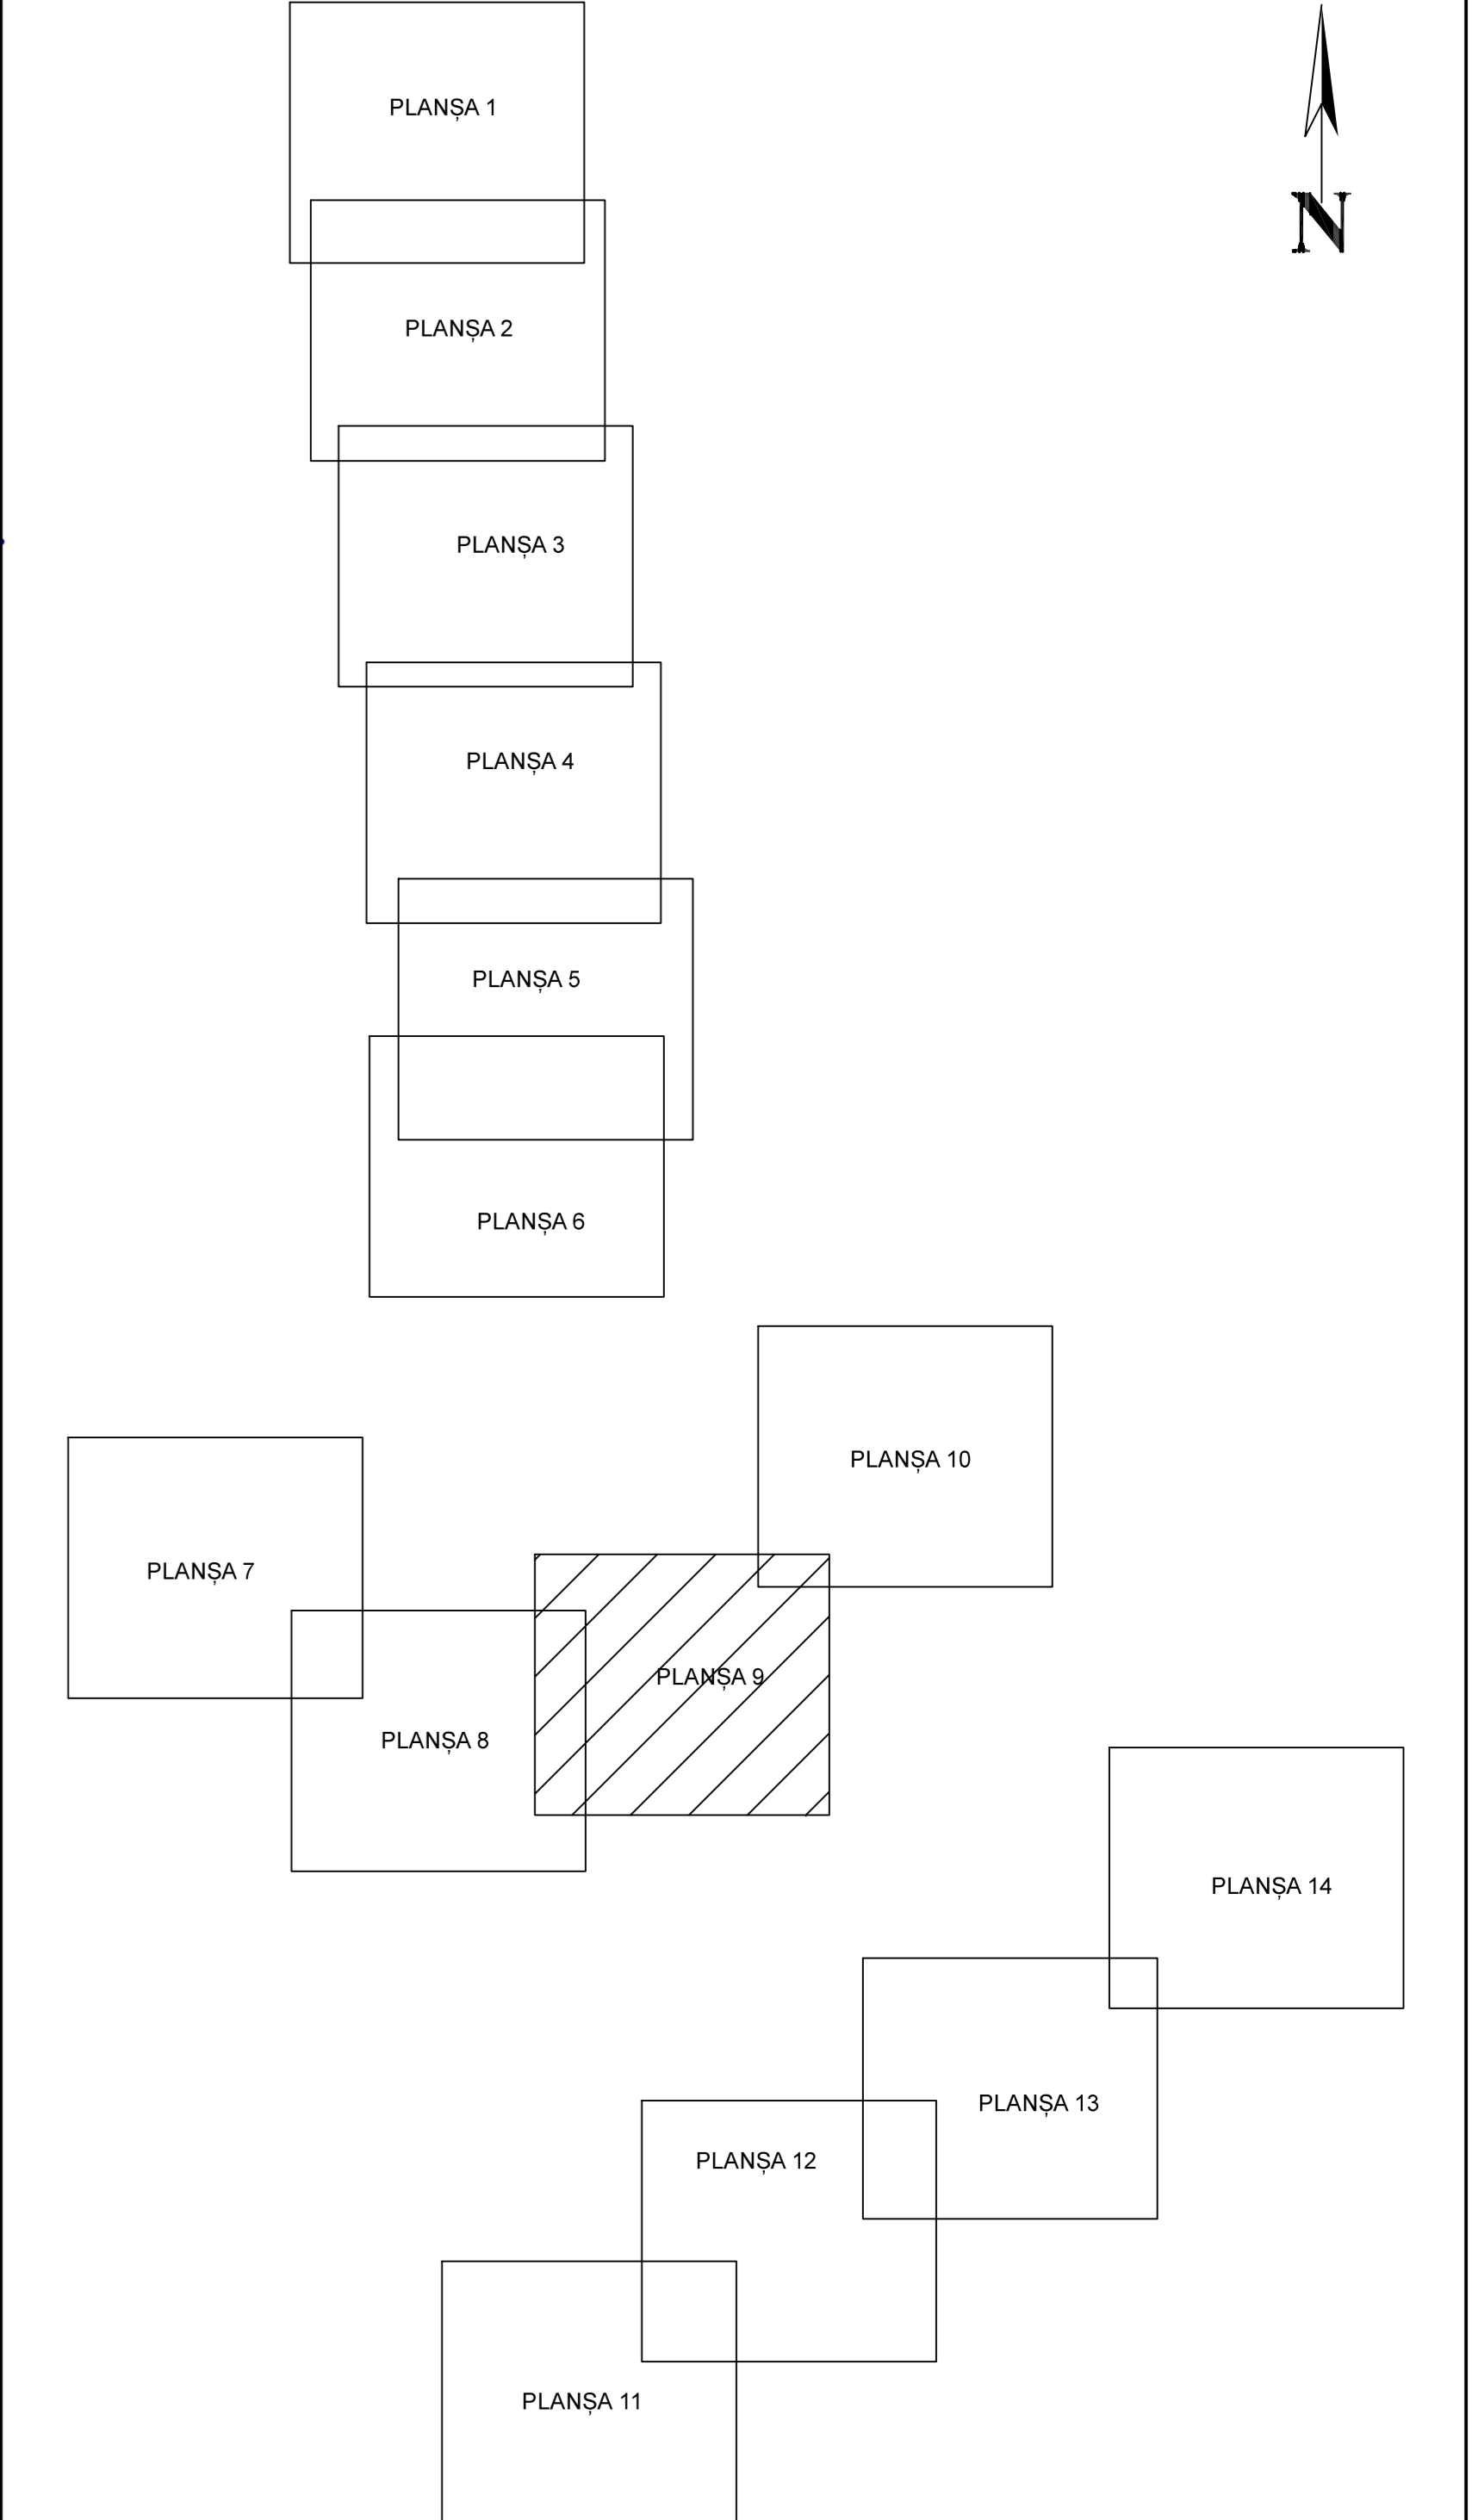

PLAN CADASTRAL
JUDET CALARASI, UAT SPANȚOV
 Sectorul Cadastral 0
 Copie spre publicare
 Scara 1:2000

Sistem de proiectie "STEREO '70"
 - Plansa 9 -

SCHITA DE RACORDARE A PLANSELOR

LEGENDA

| | |
|------|-------------------|
| | Limită IMOBIL |
| | Limită SECTOR |
| | Limită UAT |
| | Limită INTRAVILAN |
| | Număr SECTOR |
| 489 | ID IMOBIL |
| T1 | Număr TARLA |
| DE 7 | Toponimie |

SCHITA DISPUNERII SECTORULUI CADASTRAL