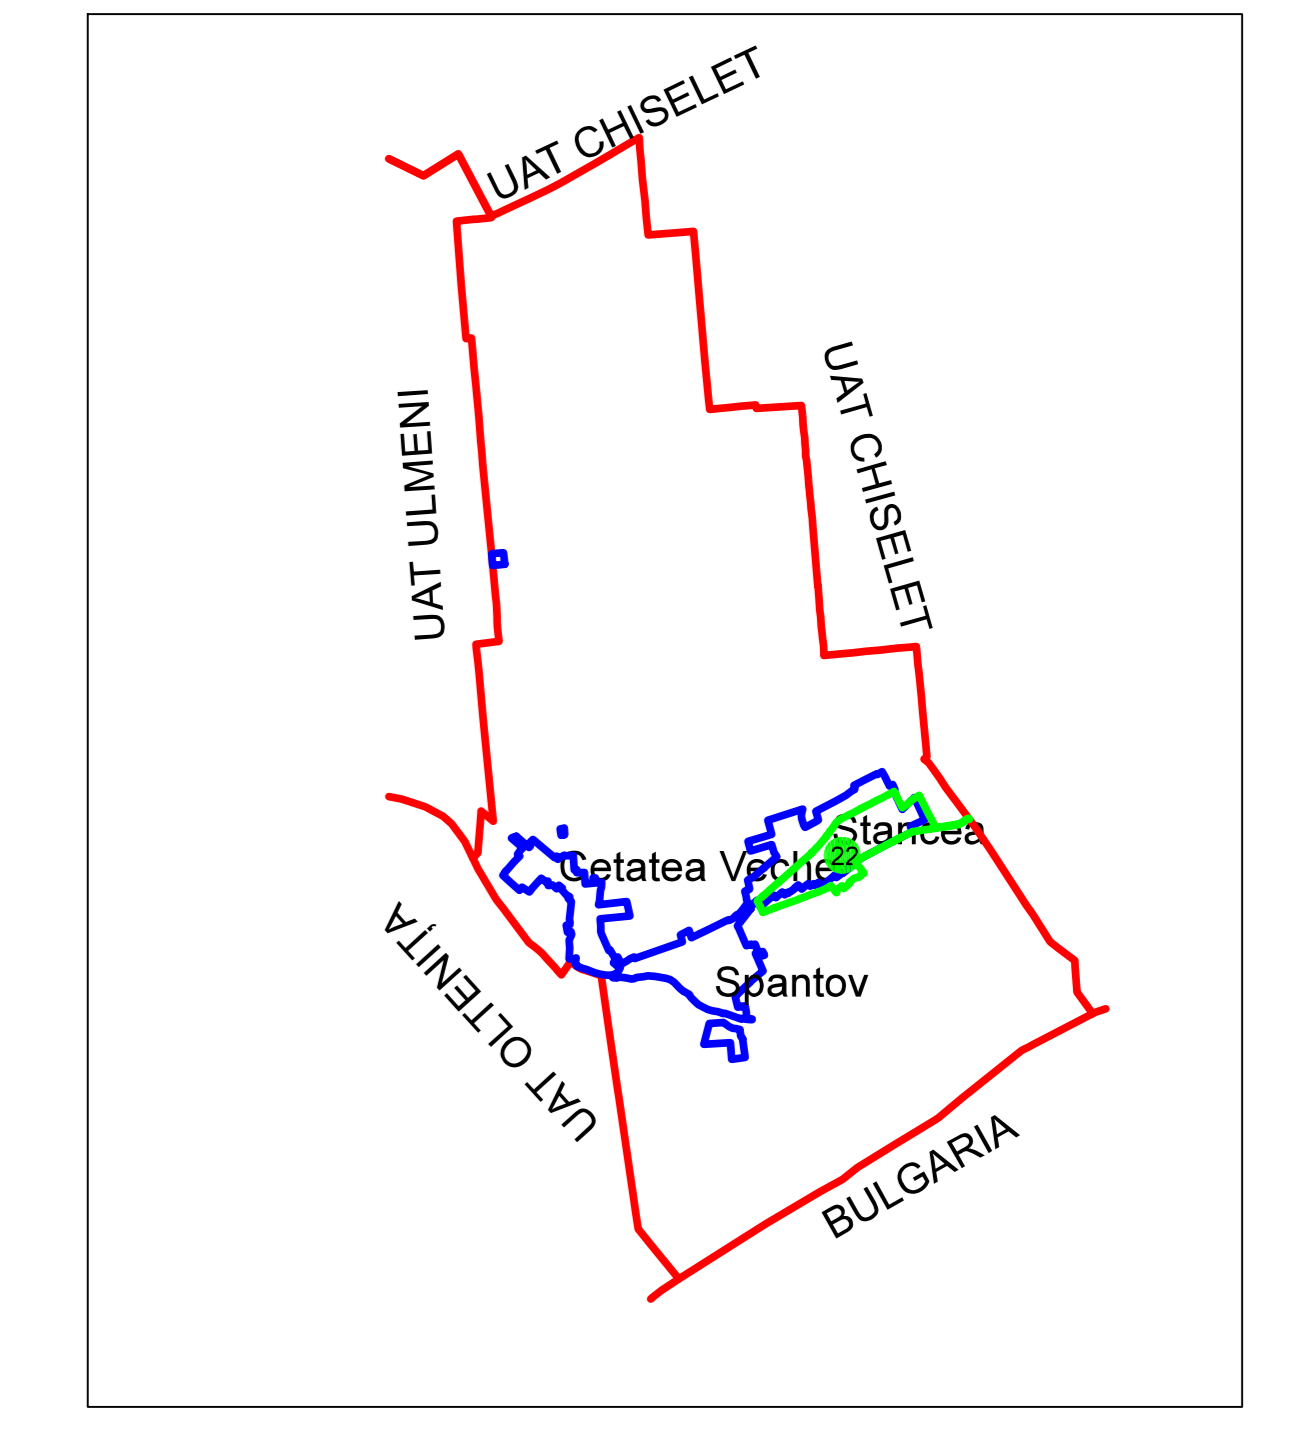

PLAN CADASTRAL
JUDEȚ CĂLĂRAȘI, UAT SPANȚOV
 Sectorul Cadastral 22
 Spre publicare
 Scara 1:1000
 Sistem de proiectie "STEREO '70"
 - Plansa 1 -

SCHITA DE RACORDARE A PLANSELOR

SCHITA DISPUNERII SECTORULUI CADASTRAL

LEGENDA

	Limită IMOBIL
	Limită CONSTRUCTIE
	Limită SECTOR
	Limită UAT
	Limită INTRAVILAN
	Limită TARLA
	Număr SECTOR
	ID IMOBIL
	Număr TARLA
	Toponimie
	Numar postal