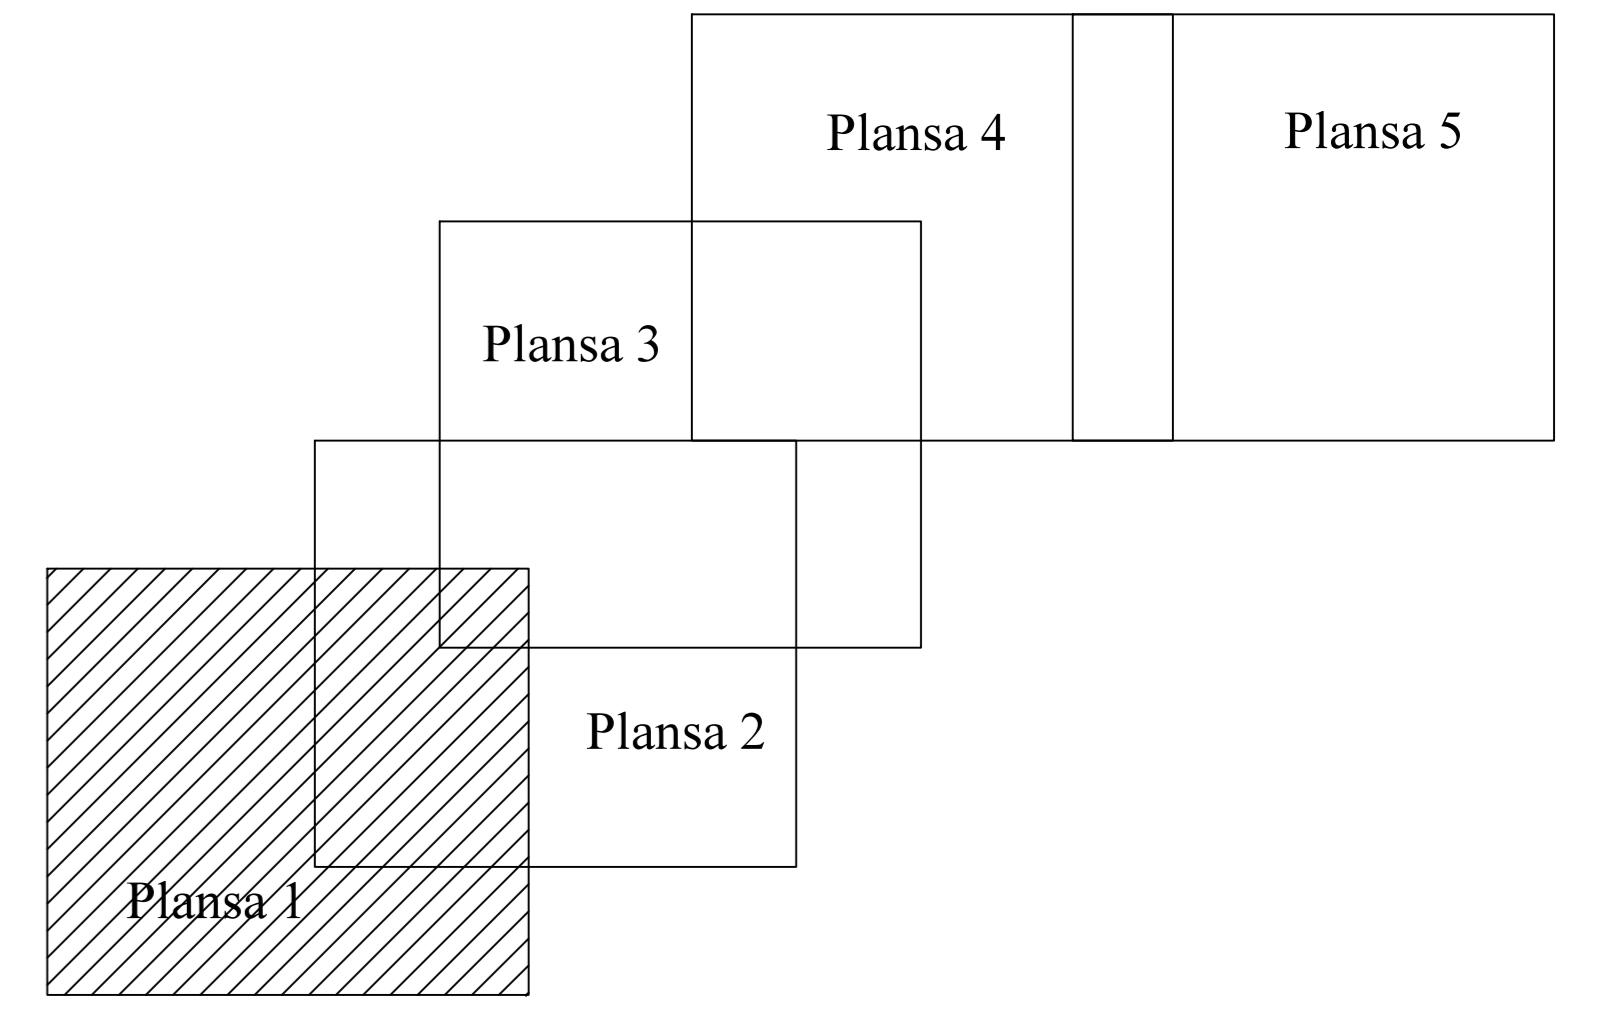

PLAN CADASTRAL
JUDEȚ CĂLĂRAȘI, UAT SPANȚOV
 Sectorul Cadastral 22
 Spre publicare
 Scara 1:1000
 Sistem de proiectie "STEREO '70"
 - Plansa 1 -

SCHITA DE RACORDARE A PLANSELOR

SCHITA DISPUNERII SECTORULUI CADASTRAL

LEGENDA

	Limită IMOBIL
	Limită CONSTRUCTIE
	Limită SECTOR
	Limită UAT
	Limită INTRAVILAN
	Limită TARLA
	Număr SECTOR
	ID IMOBIL
	Număr TARLA
	Toponimie
	Numar postal