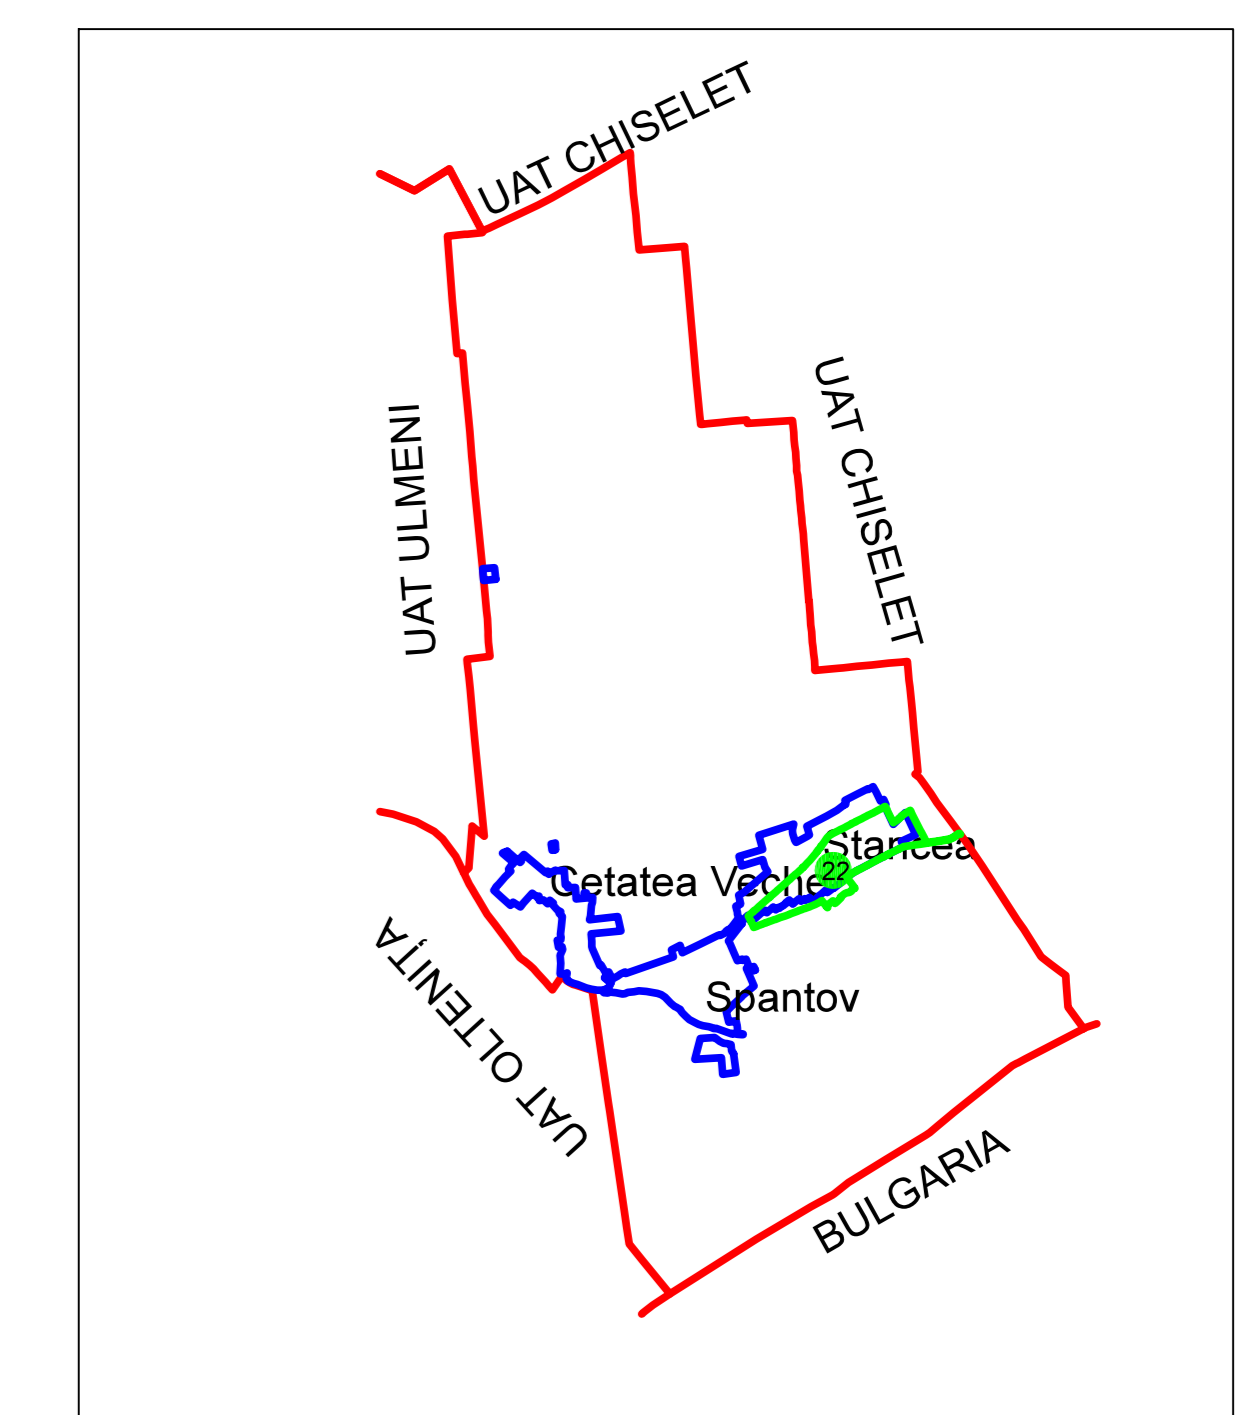

# PLAN CADASTRAL JUDEȚ CĂLĂRAȘI, UAT SPANȚOV

Sectorul Cadastral 22

Spre publicare

Scara 1:1000

Sistem de proiectie "STEREO '70"

- Plansa 2 -

## SCHITA DE RACORDARE A PLANSELOR

## LEGENDA

	Limită IMOBIL
	Limită CONSTRUCTIE
	Limită SECTOR
	Limită UAT
	Limită INTRAVILAN
	Limită TARLA
	Număr SECTOR
	ID IMOBIL
	Număr TARLA
	Toponimie
	Numar postal