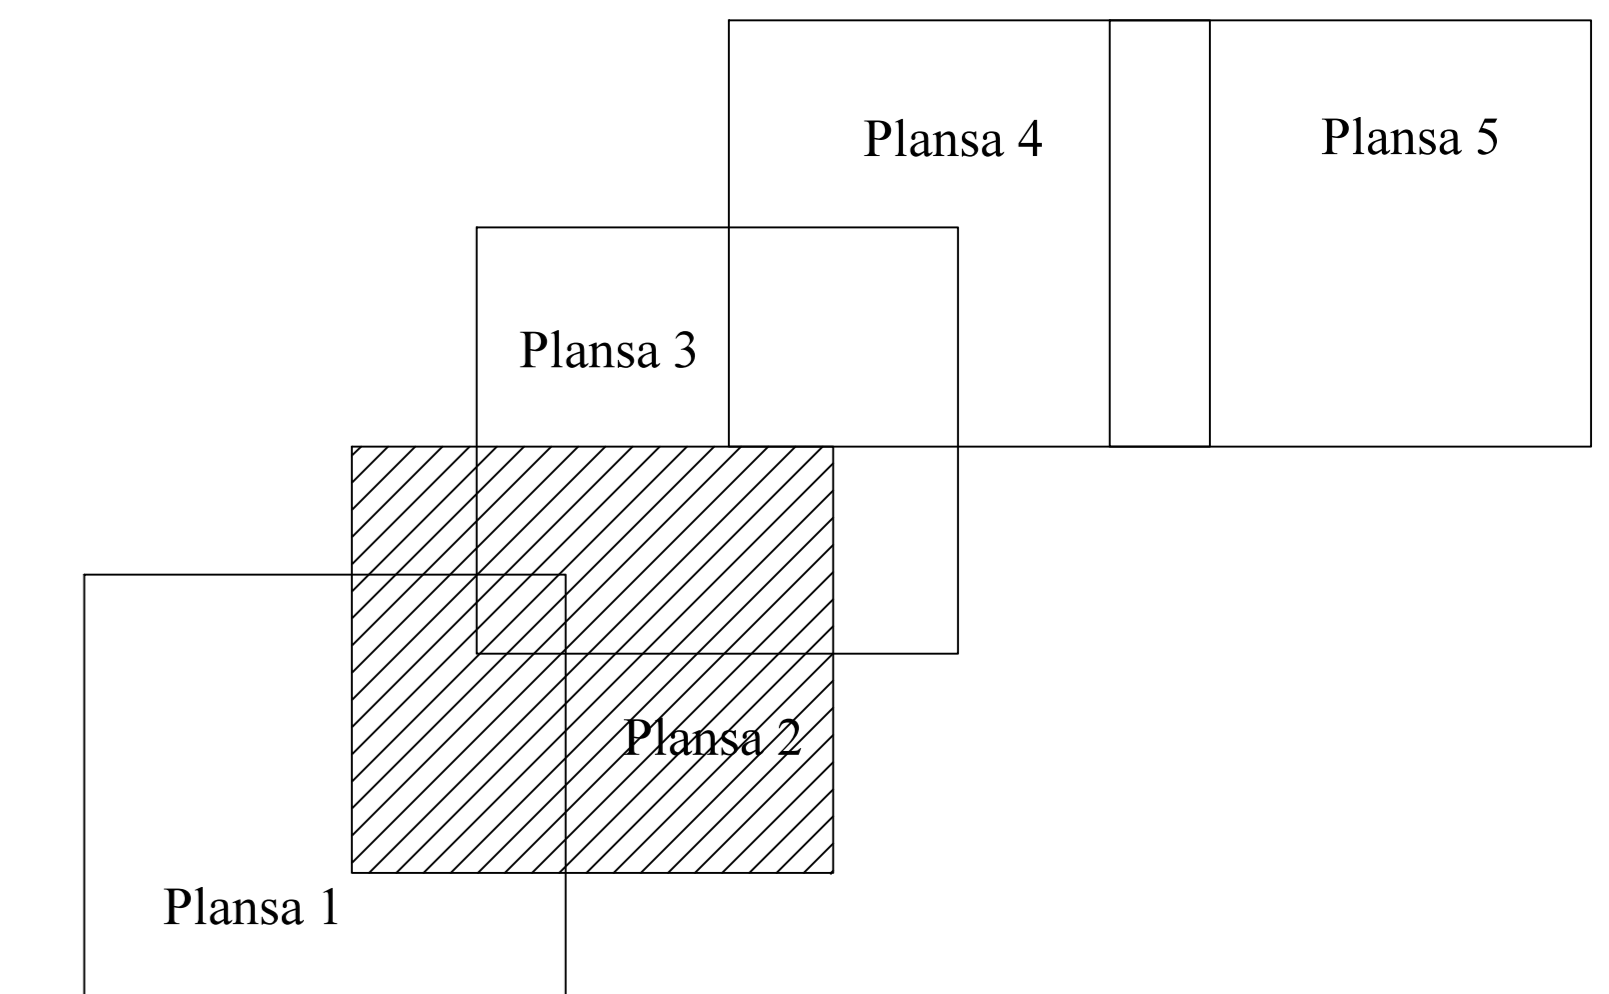

# PLAN CADASTRAL JUDEȚ CĂLĂRAȘI, UAT SPANȚOV

Sectorul Cadastral 22

Spre publicare

Scara 1:1000

Sistem de proiectie "STEREO '70"

- Plansa 2 -

## SCHITA DE RACORDARE A PLANSELOR

## SCHITA DISPUNERII SECTORULUI CADASTRAL

## LEGENDA

	Limită IMOBIL
	Limită CONSTRUCTIE
	Limită SECTOR
	Limită UAT
	Limită INTRAVILAN
	Limită TARLA
	Număr SECTOR
	ID IMOBIL
	Număr TARLA
	Toponimie
	Numar postal