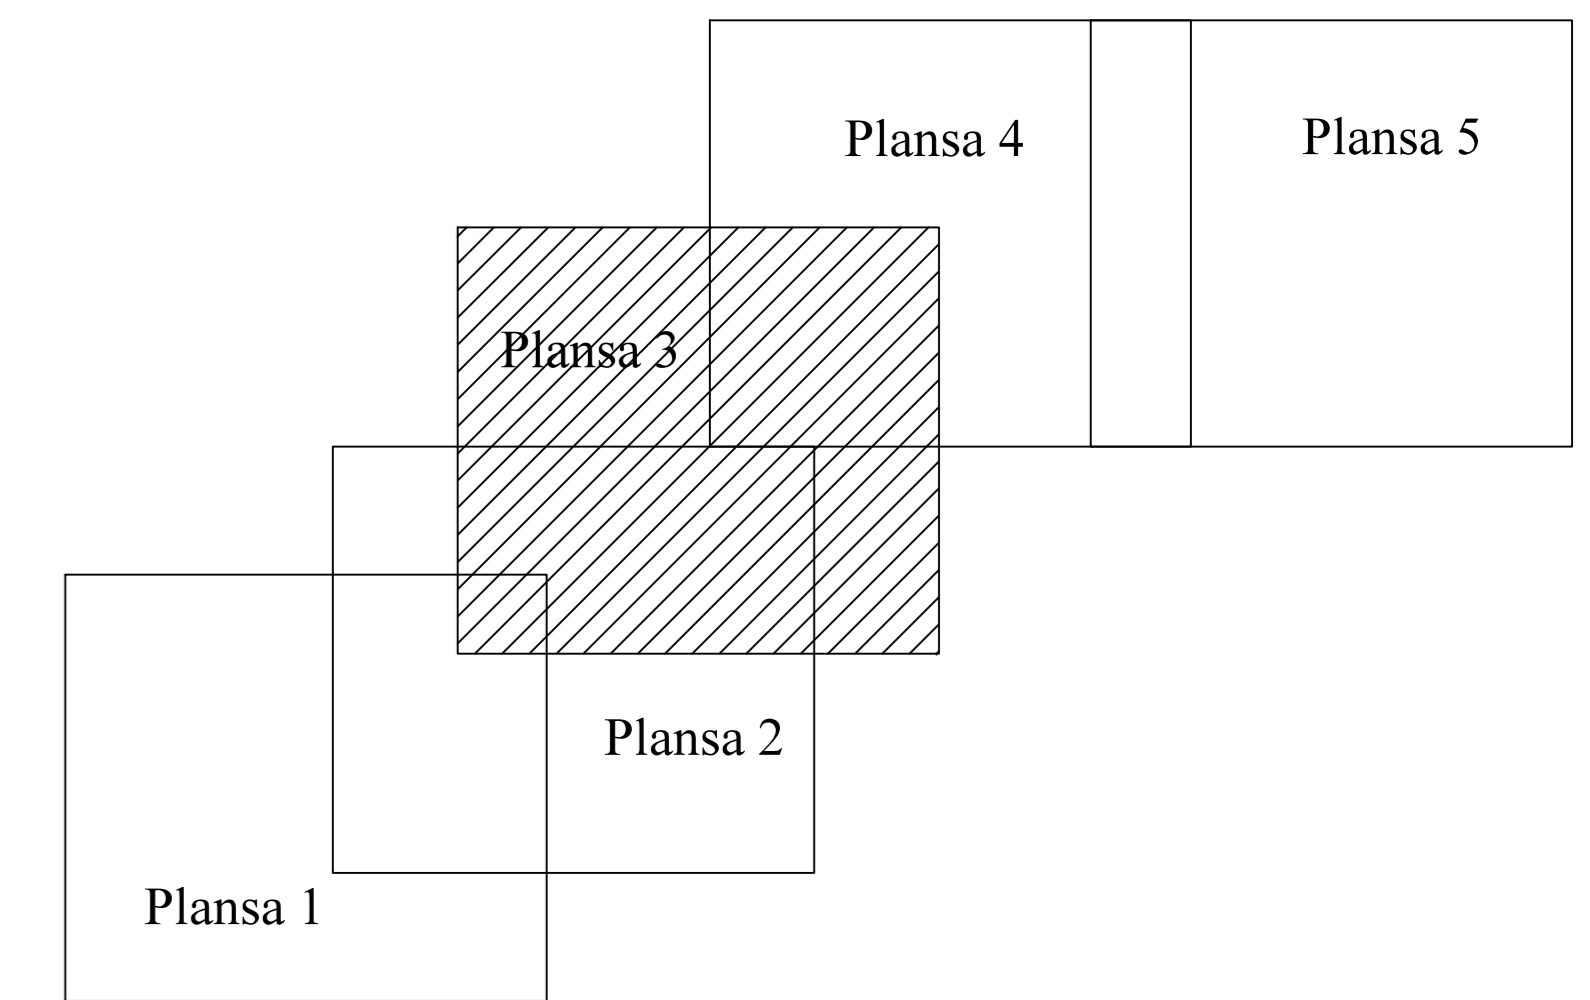

PLAN CADASTRAL  
JUDEȚ CĂLĂRAȘI, UAT SPANȚOV  
Sectorul Cadastral 22

Spre publicare

Scara 1:1000

Sistem de proiectie "STEREO '70"

- Plansa 1 -

SCHITA DE RACORDARE A PLANSELOR

SCHITA DISPUNERII SECTORULUI CADASTRAL

LEGENDA

	Limită IMOBIL
	Limită CONSTRUCTIE
	Limită SECTOR
	Limită UAT
	Limită INTRAVILAN
	Limită TARLA
	Număr SECTOR
489	ID IMOBIL
T1	Număr TARLA
DE 7	Toponimie
23	Numar postal