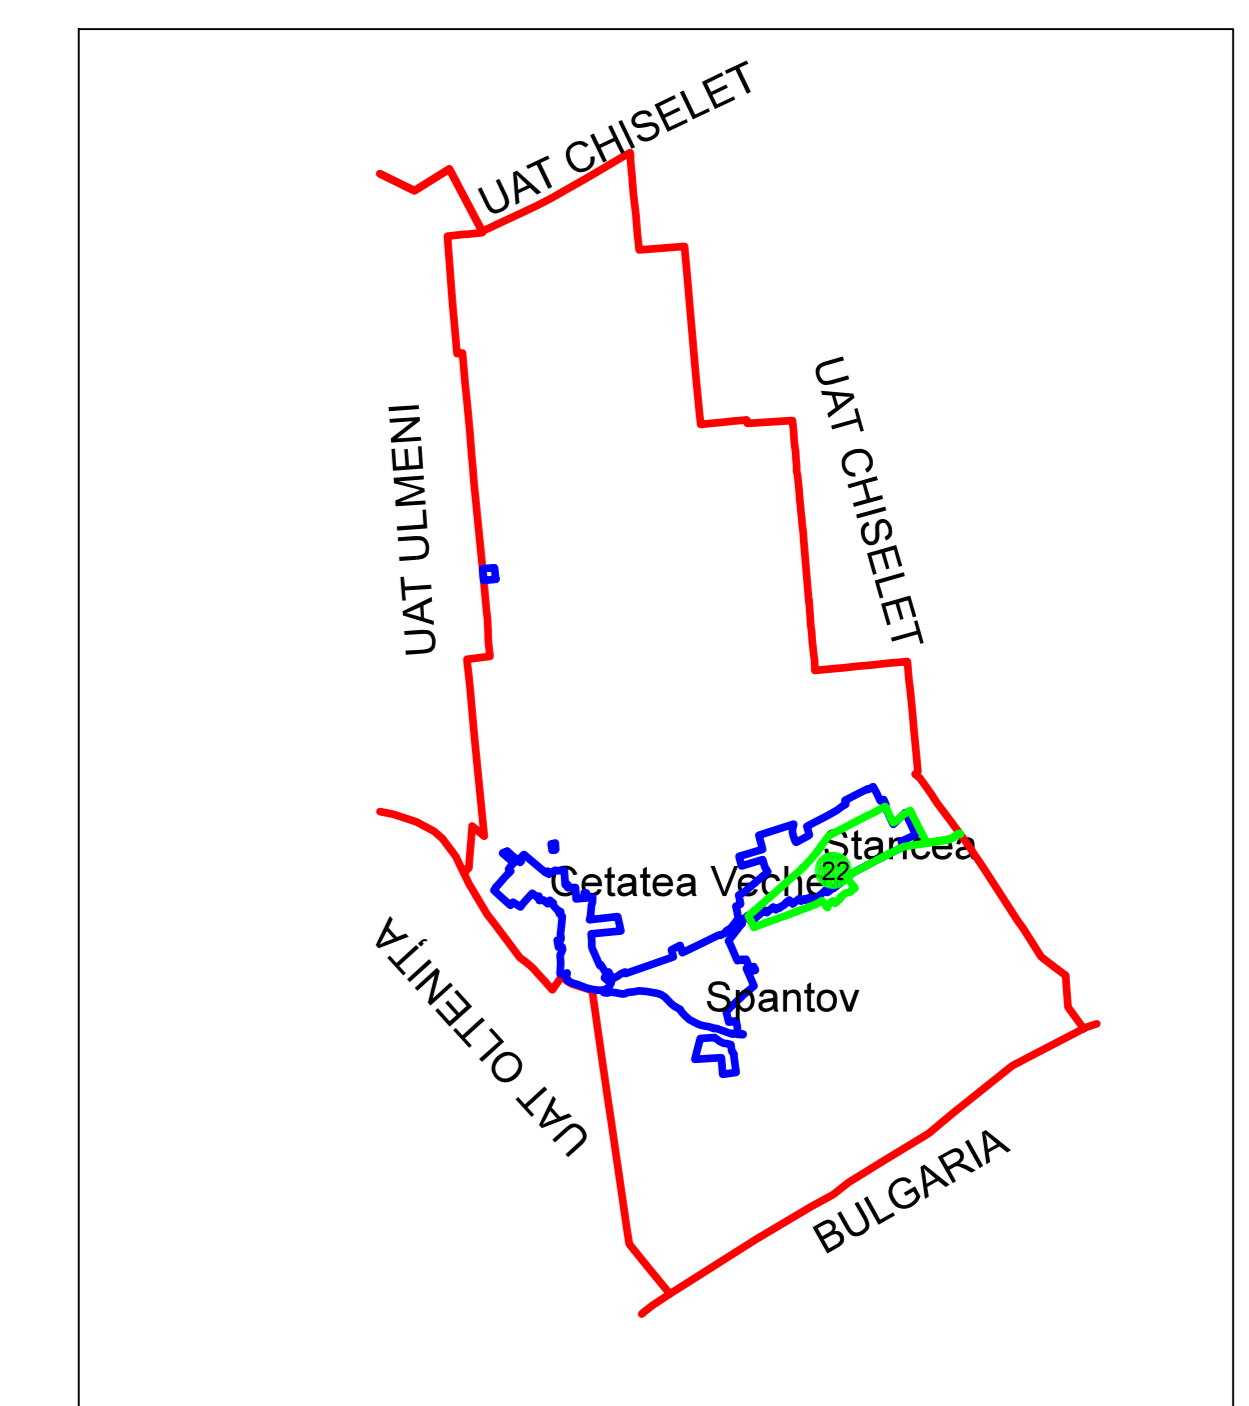

PLAN CADASTRAL JUDEȚ CĂLĂRAȘI, UAT SPANȚOV

Sectorul Cadastral 22

Spre publicare

Scara 1:1000

Sistem de proiectie "STEREO '70"

- Plansa 4 -

SCHITA DE RACORDARE A PLANSELOR

SCHITA DISPUNERII SECTORULUI CADASTRAL

LEGENDA

	Limită IMOBIL
	Limită CONSTRUCȚIE
	Limită SECTOR
	Limită UAT
	Limită INTRAVILAN
	Limită TARLA
	Număr SECTOR
	ID IMOBIL
	Număr TARLA
	Toponimie
	Numar postal