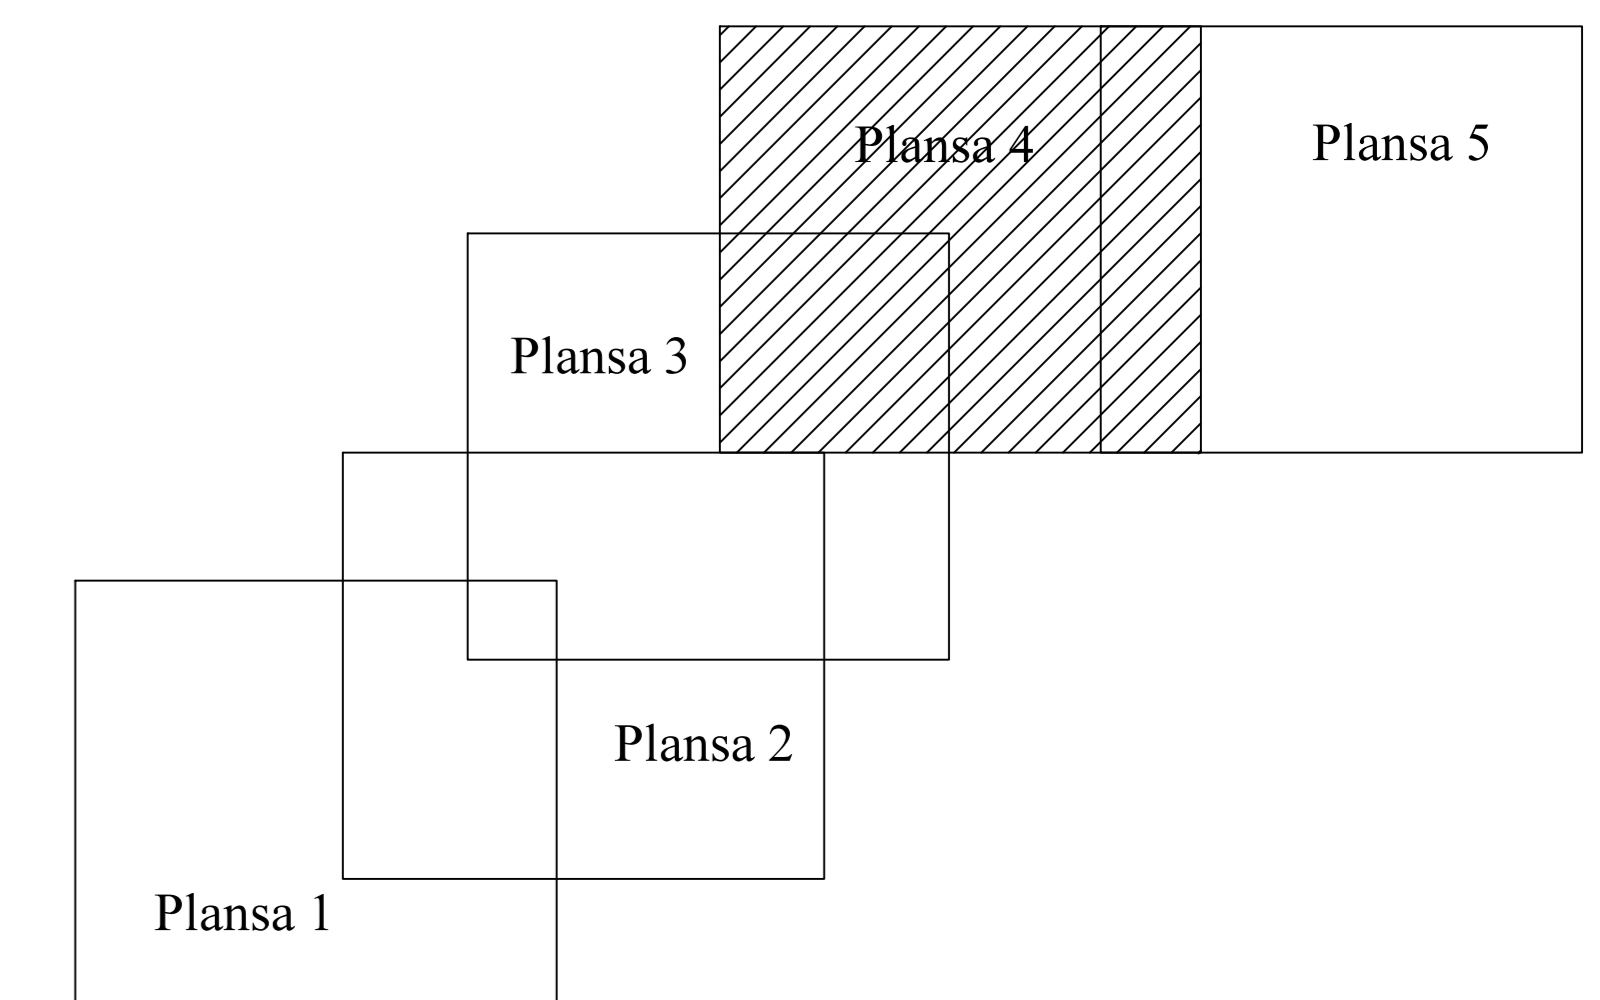

PLAN CADASTRAL JUDEȚ CĂLĂRAȘI, UAT SPANȚOV

Sectorul Cadastral 22

Spre publicare

Scara 1:1000

Sistem de proiectie "STEREO '70"

- Plansa 4 -

SCHITA DE RACORDARE A PLANSELOR

SCHITA DISPUNERII SECTORULUI CADASTRAL

LEGENDA

	Limită IMOBIL
	Limită CONSTRUCȚIE
	Limită SECTOR
	Limită UAT
	Limită INTRAVILAN
	Limită TARLA
	Număr SECTOR
	ID IMOBIL
	Număr TARLA
	Toponimie
	Numar postal