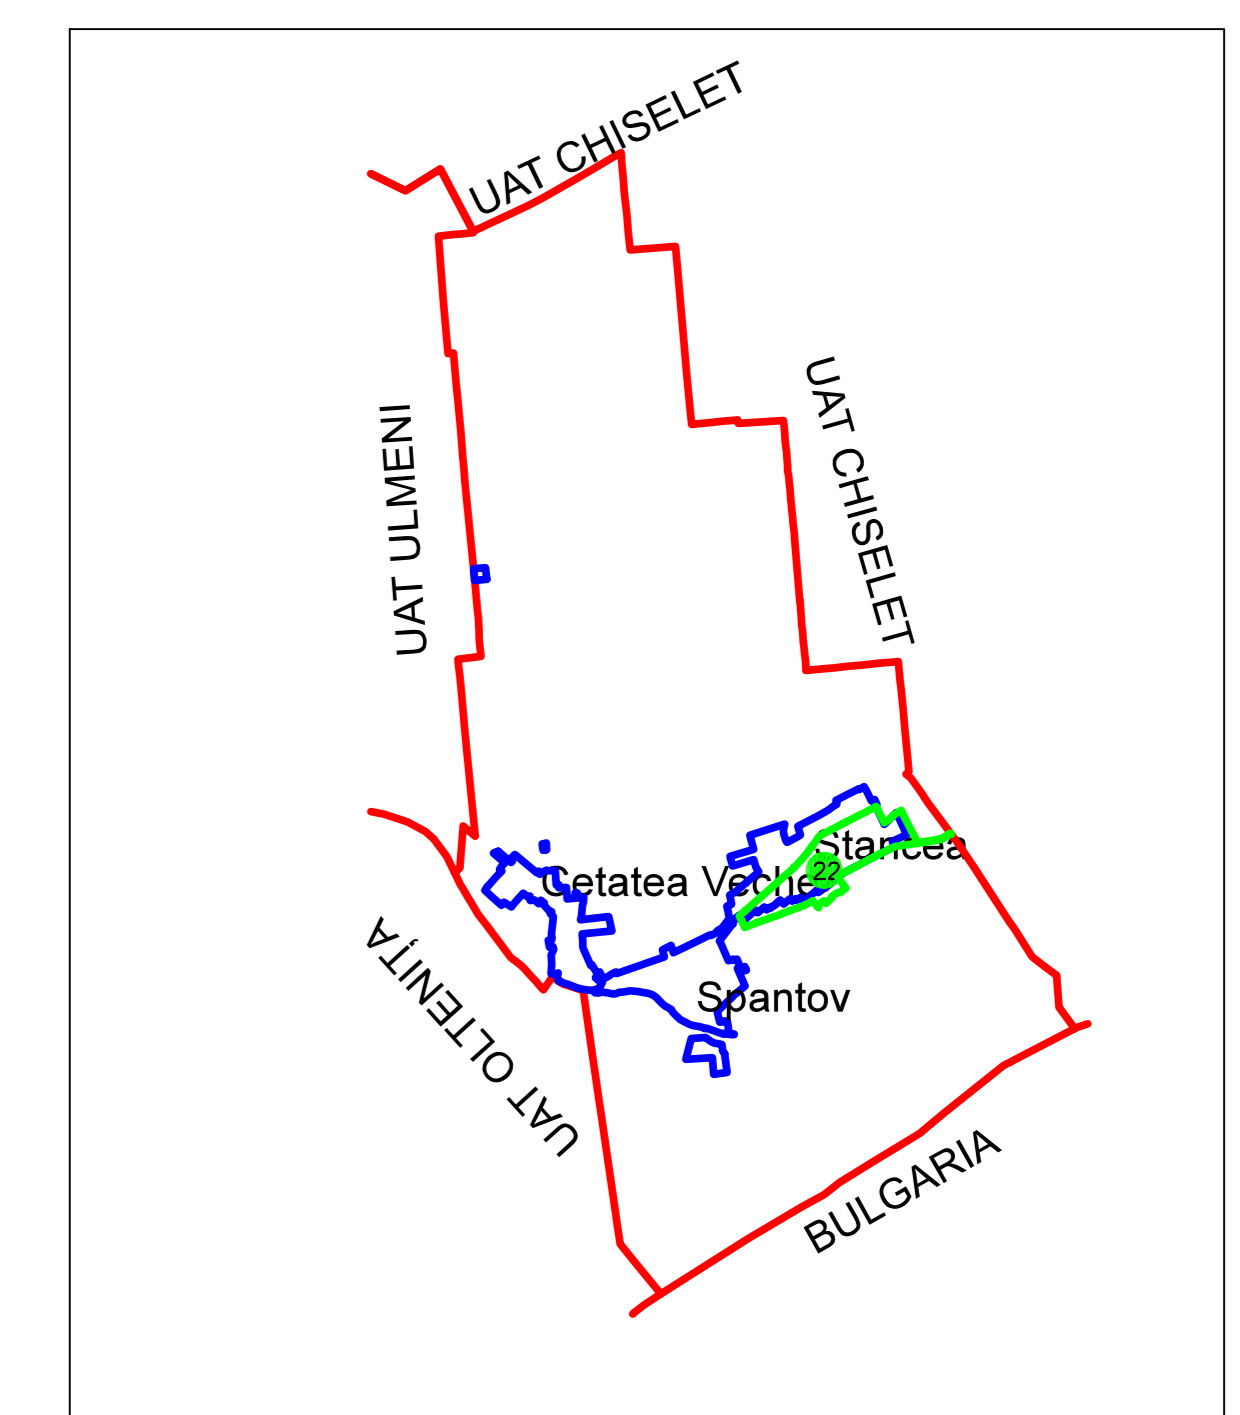

# PLAN CADASTRAL JUDEȚ CĂLĂRAȘI, UAT SPANȚOV

Sectorul Cadastral 22

Spre publicare

Scara 1:1000

Sistem de proiectie "STEREO '70"

- Plansa 5 -

## SCHITA DE RACORDARE A PLANSELOR

## LEGENDA

	Limită IMOBIL
	Limită CONSTRUCTIE
	Limită SECTOR
	Limită UAT
	Limită INTRAVILAN
	Limită TARLA
	Număr SECTOR
	ID IMOBIL
	Număr TARLA
	Toponimie
	Numar postal