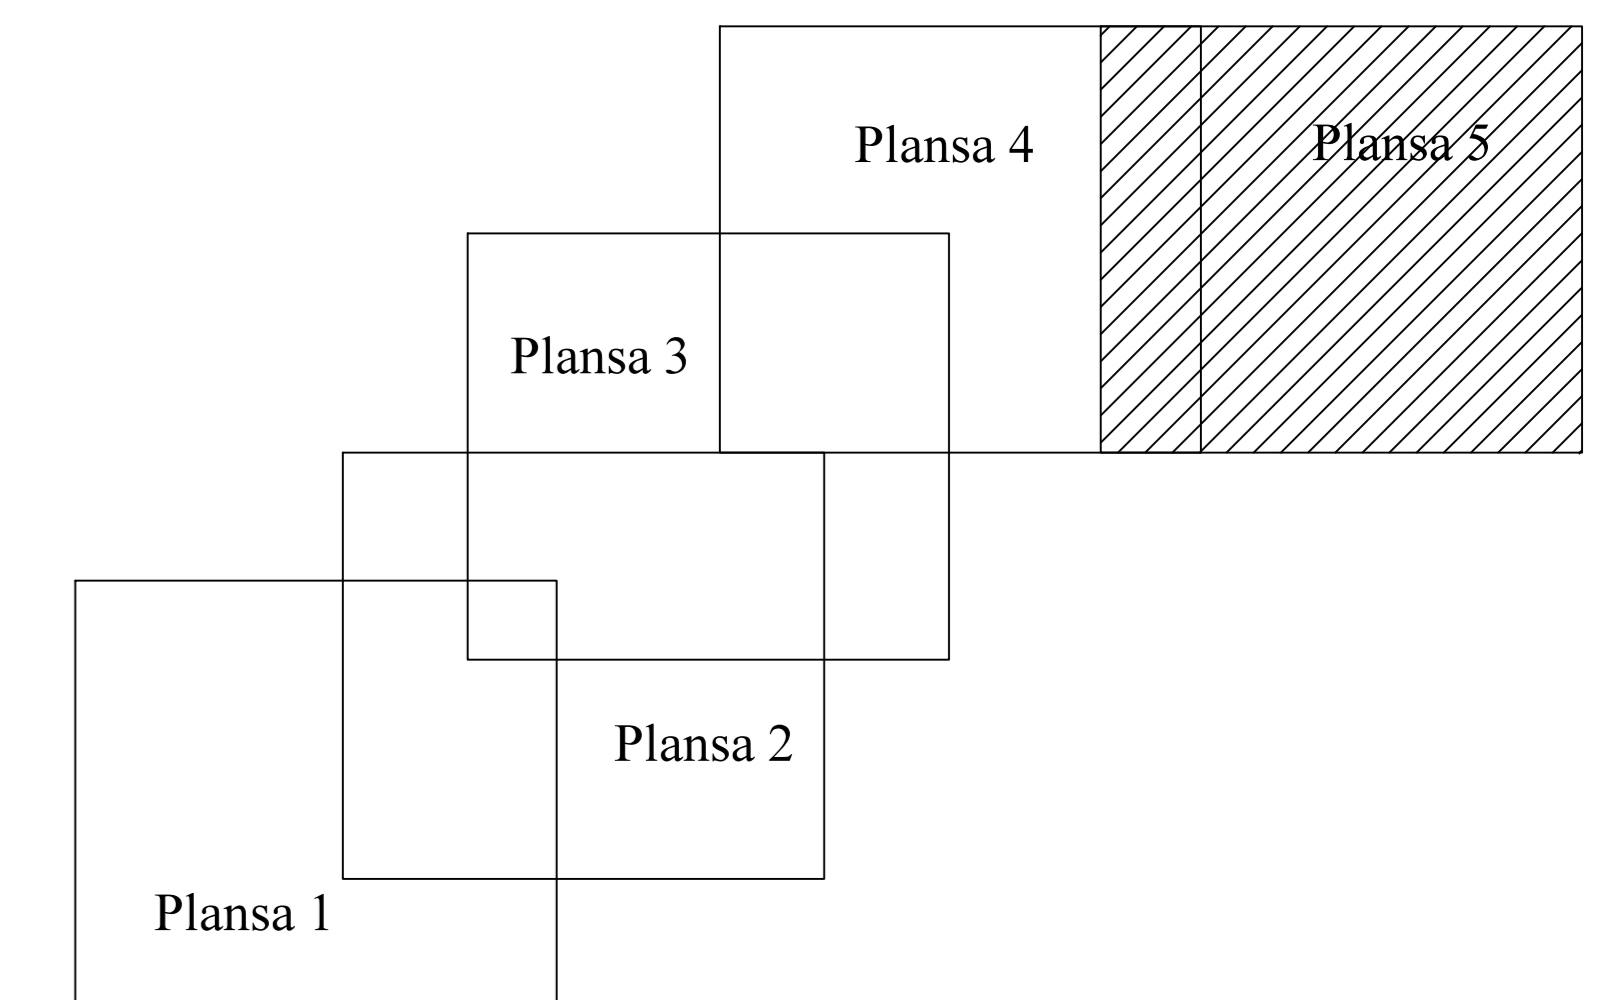

# PLAN CADASTRAL JUDEȚ CĂLĂRAȘI, UAT SPANȚOV

Sectorul Cadastral 22

Spre publicare

Scara 1:1000

Sistem de proiectie "STEREO '70"

- Plansa 5 -

## SCHITA DE RACORDARE A PLANSELOR

## SCHITA DISPUNERII SECTORULUI CADASTRAL

## LEGENDA

	Limită IMOBIL
	Limită CONSTRUCTIE
	Limită SECTOR
	Limită UAT
	Limită INTRAVILAN
	Limită TARLA
	Număr SECTOR
	ID IMOBIL
	Număr TARLA
	Toponimie
	Numar postal