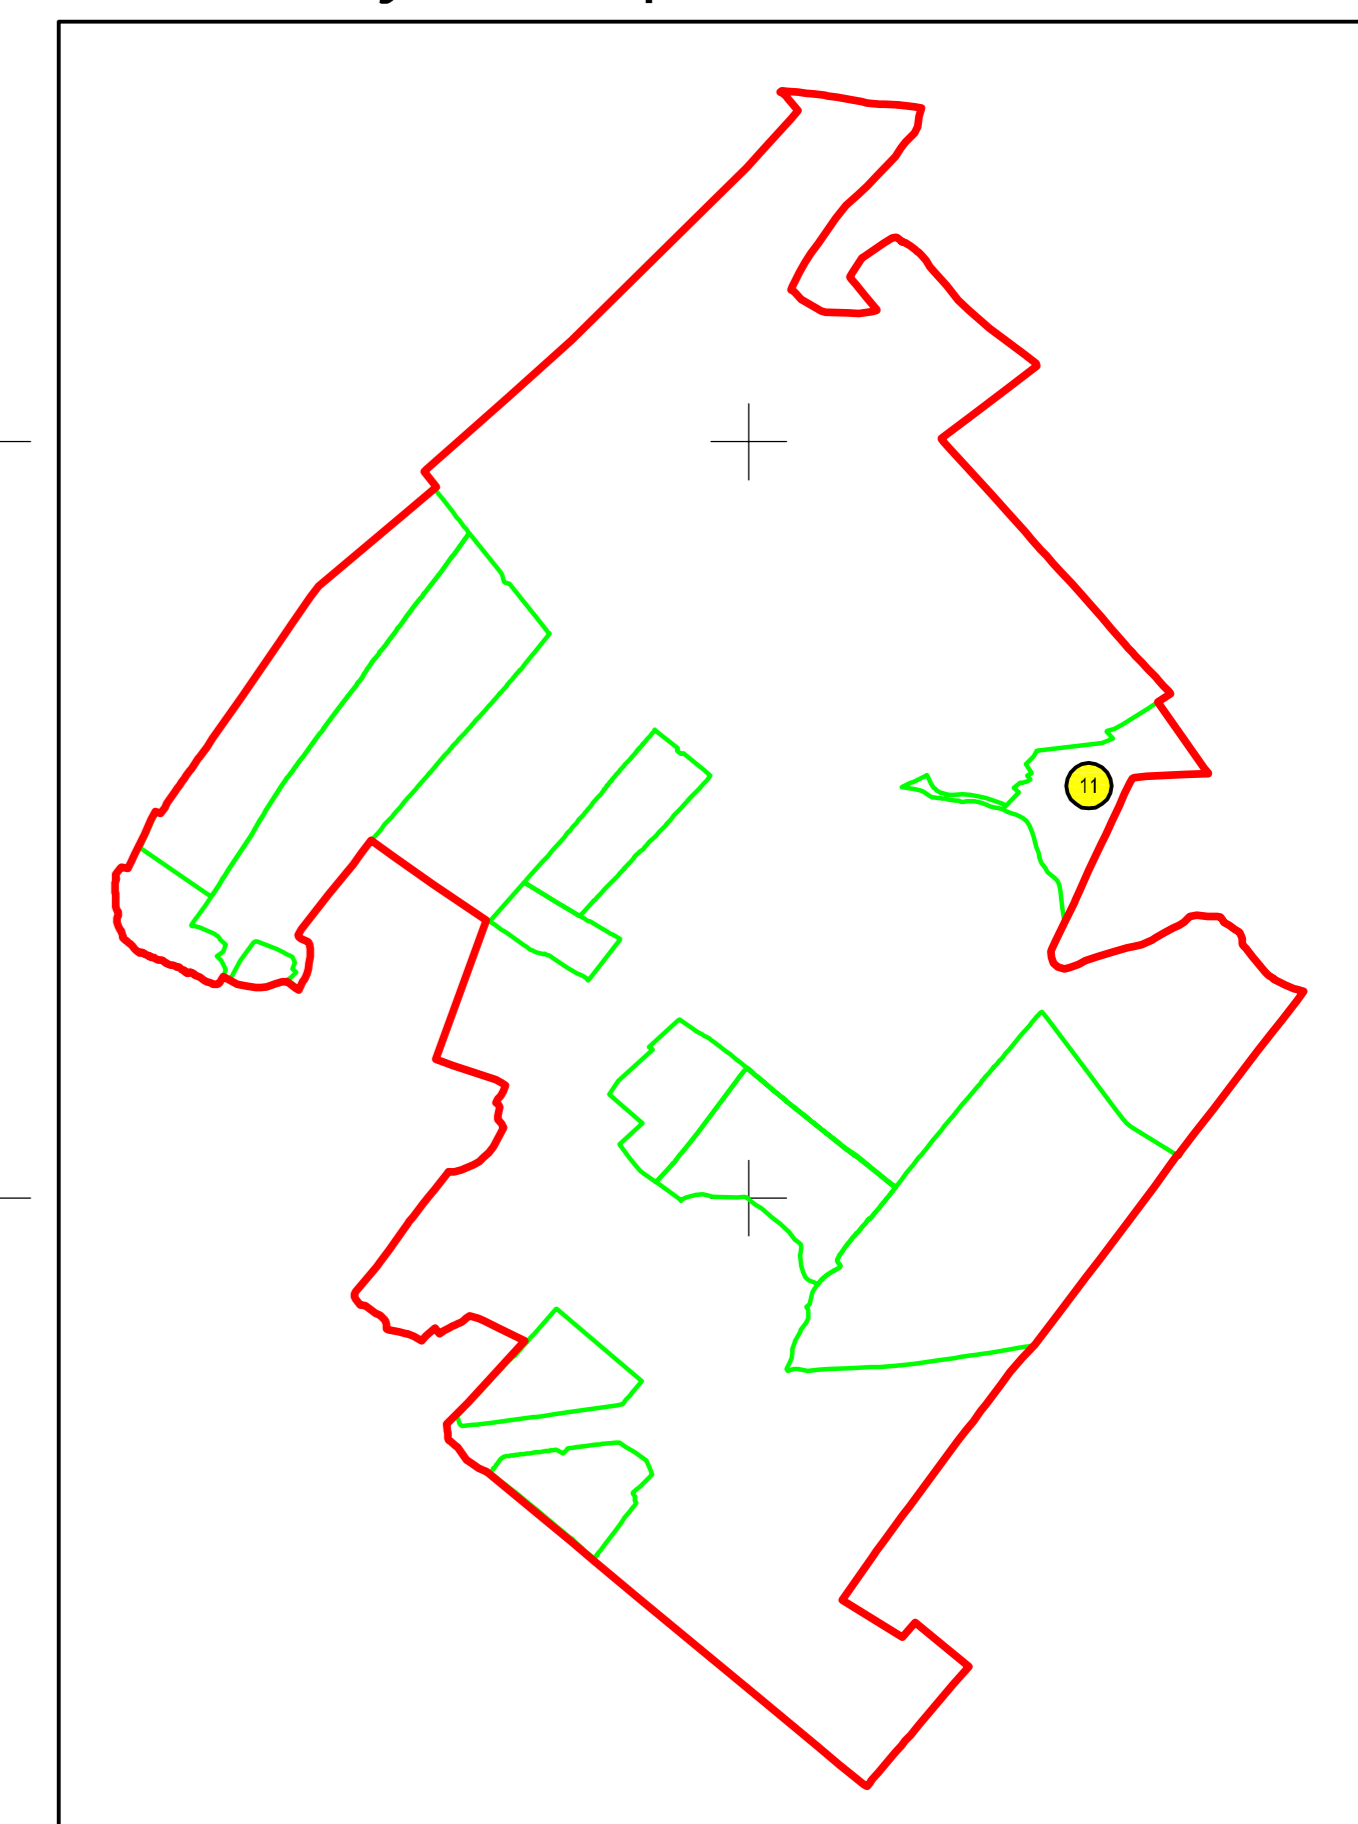

**PLAN CADASTRAL**  
JUDEȚUL CĂLĂRAȘI, UAT TĂMĂDĂU MARE, SECTORUL CADASTRAL NR. 11  
Scara 1:1000  
Sistem de proiecție STEREO 1970

Schema de racordare a planșelor

Legendă:

	Limită sector cadastral
	Număr sector cadastral
	Limită imobil
	ID imobil
	Limită UAT
	Limită construcții

Schiță cu dispunerea sectorului:

< Spre publicare >