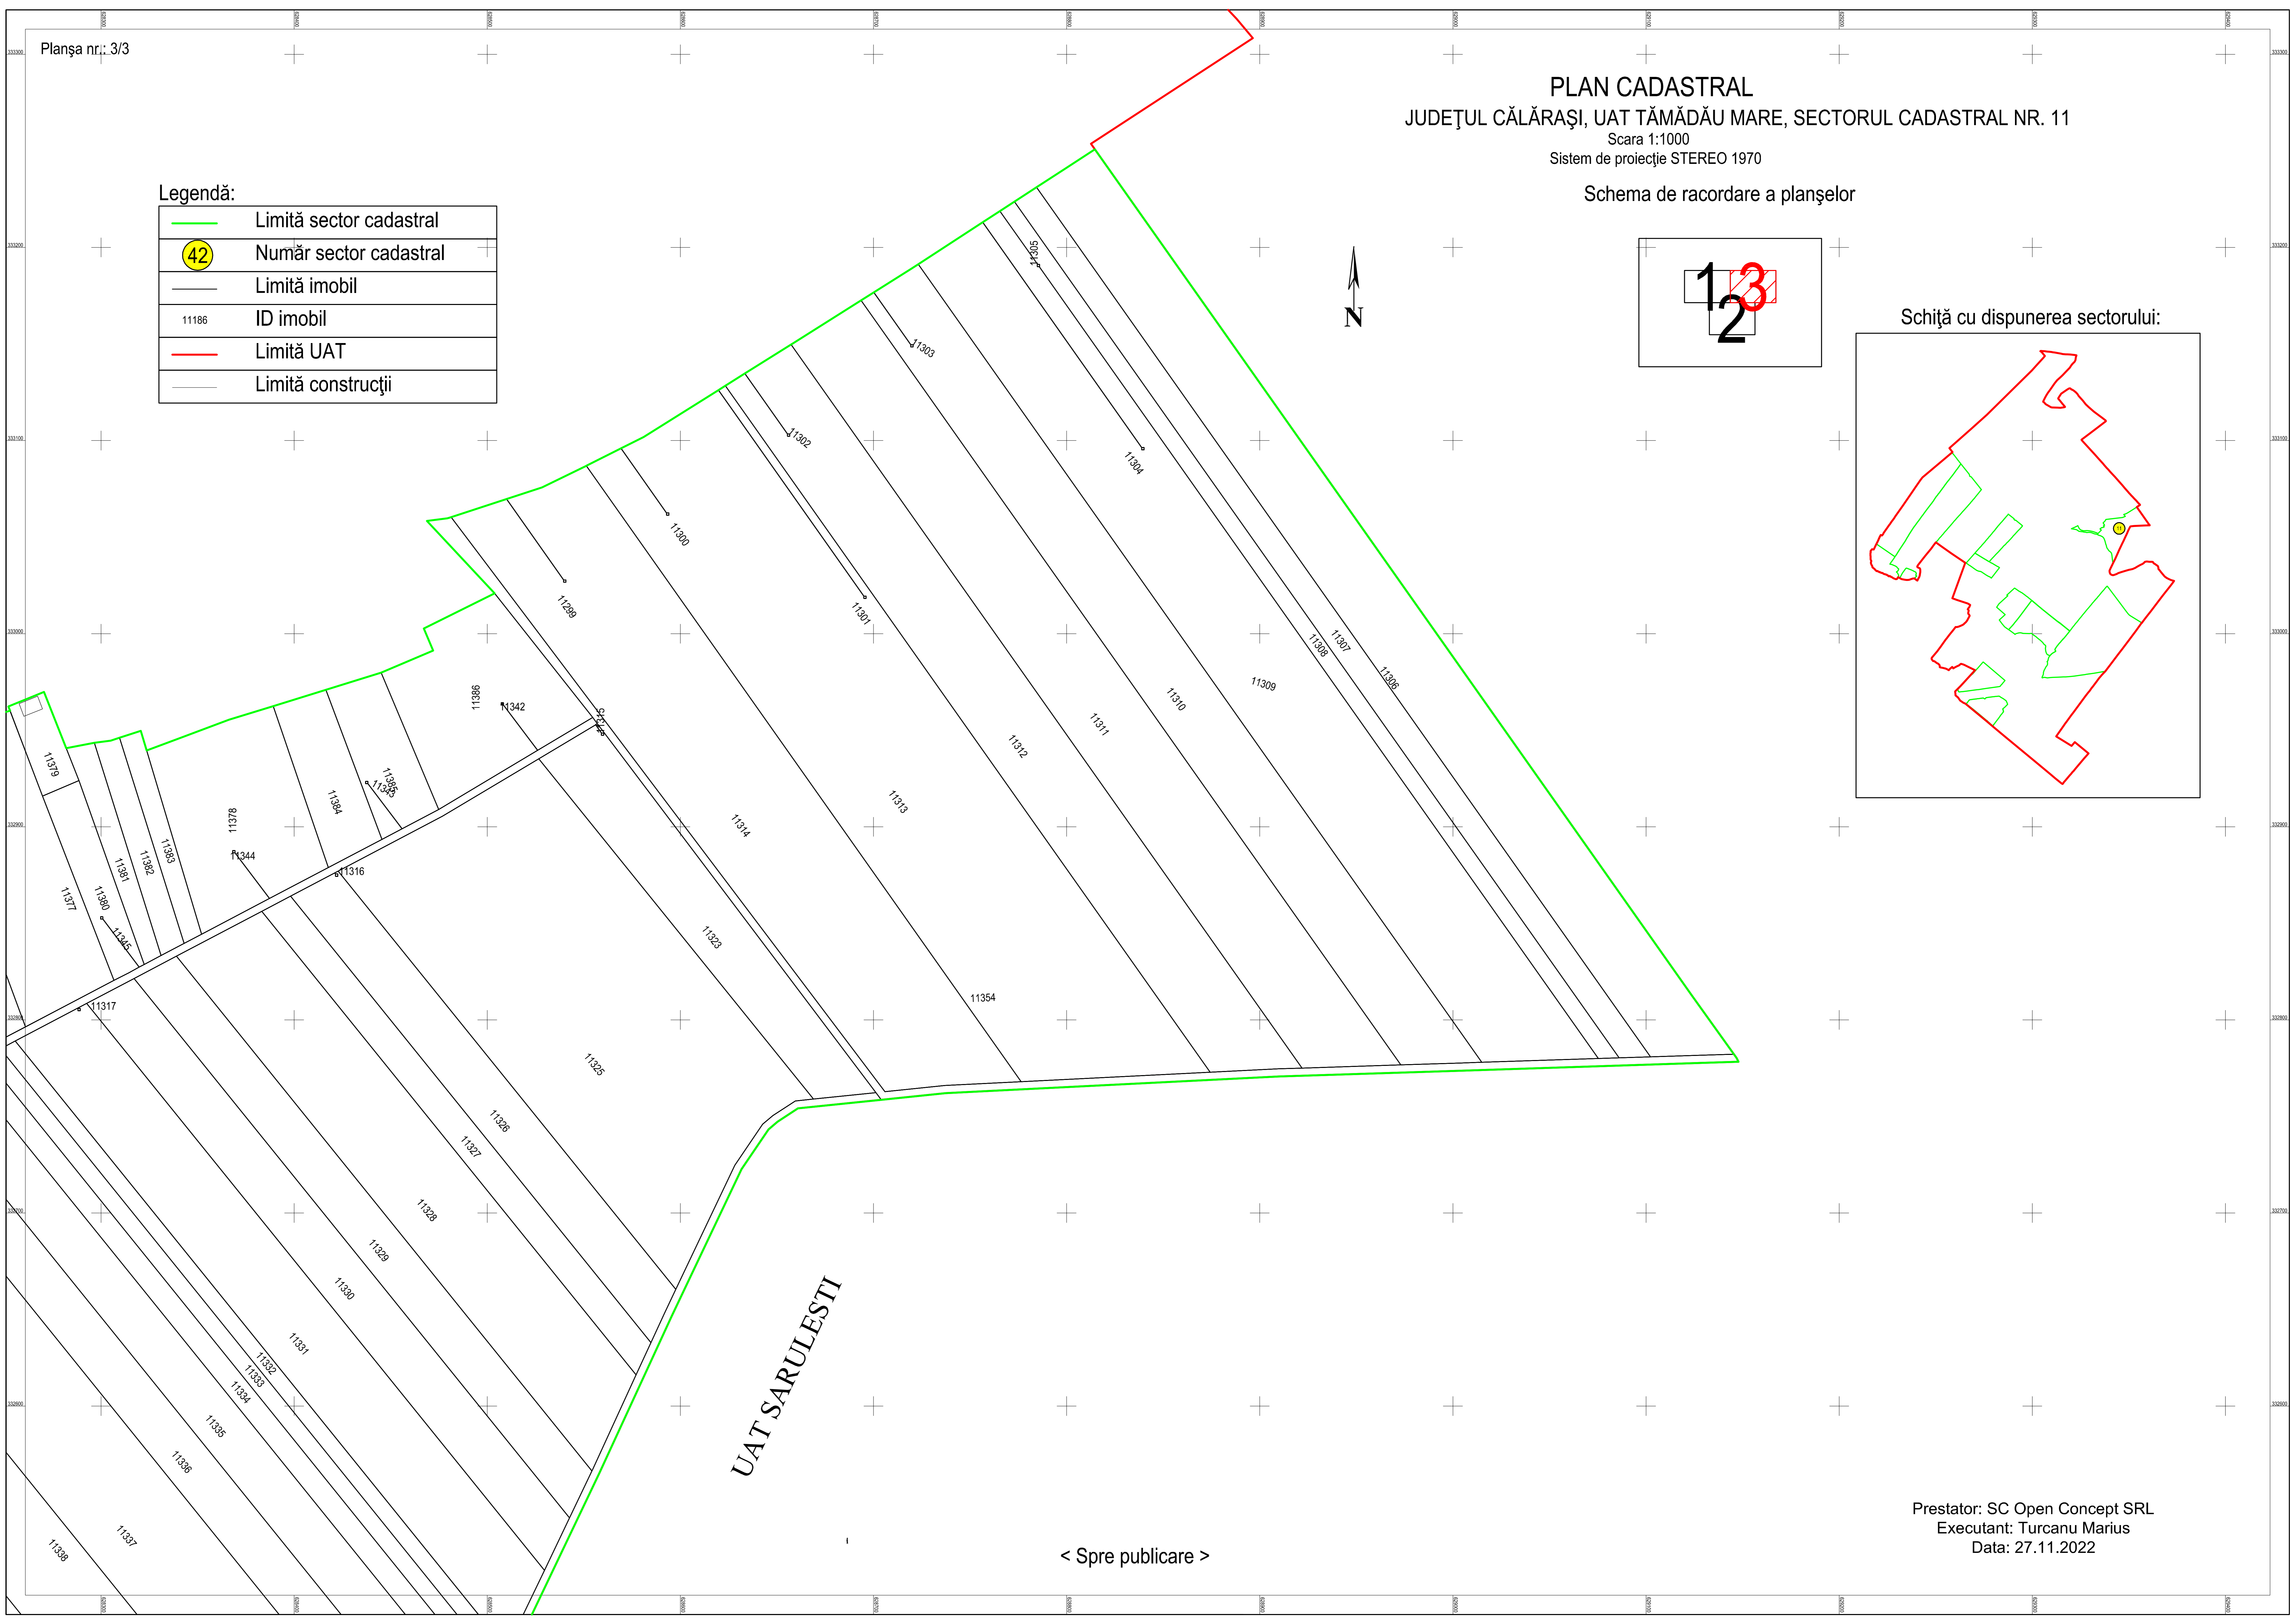

**PLAN CADASTRAL**  
JUDEȚUL CĂLĂRAȘI, UAT TĂMĂDĂU MARE, SECTORUL CADASTRAL NR. 11  
Scara 1:1000  
Sistem de proiecție STEREO 1970

Schema de racordare a planșelor

Legendă:

	Limită sector cadastral
	Număr sector cadastral
	Limită imobil
	ID imobil
	Limită UAT
	Limită construcții

Schiță cu dispunerea sectorului:

< Spre publicare >