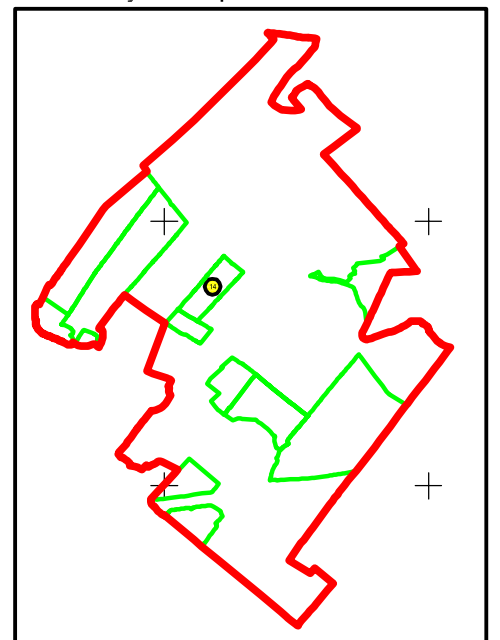

PLAN CADASTRAL

JUDEȚUL CĂLĂRAȘI, UAT TĂMĂDĂU MARE, SECTORUL CADASTRAL NR. 14

Scara 1:1000
Sistem de proiecție STEREO 1970

Legendă:

	Limită sector cadastral
	Număr sector cadastral
	Limită imobil
	ID imobil
	Limită UAT
	Limită construcții

Schiță cu dispunerea sectorului:

Schema de racordare a planșelor

< Spre publicare >

Prestator: SC Open Concept SRL
Executant: Turcanu Marius
Data: 27.11.2022