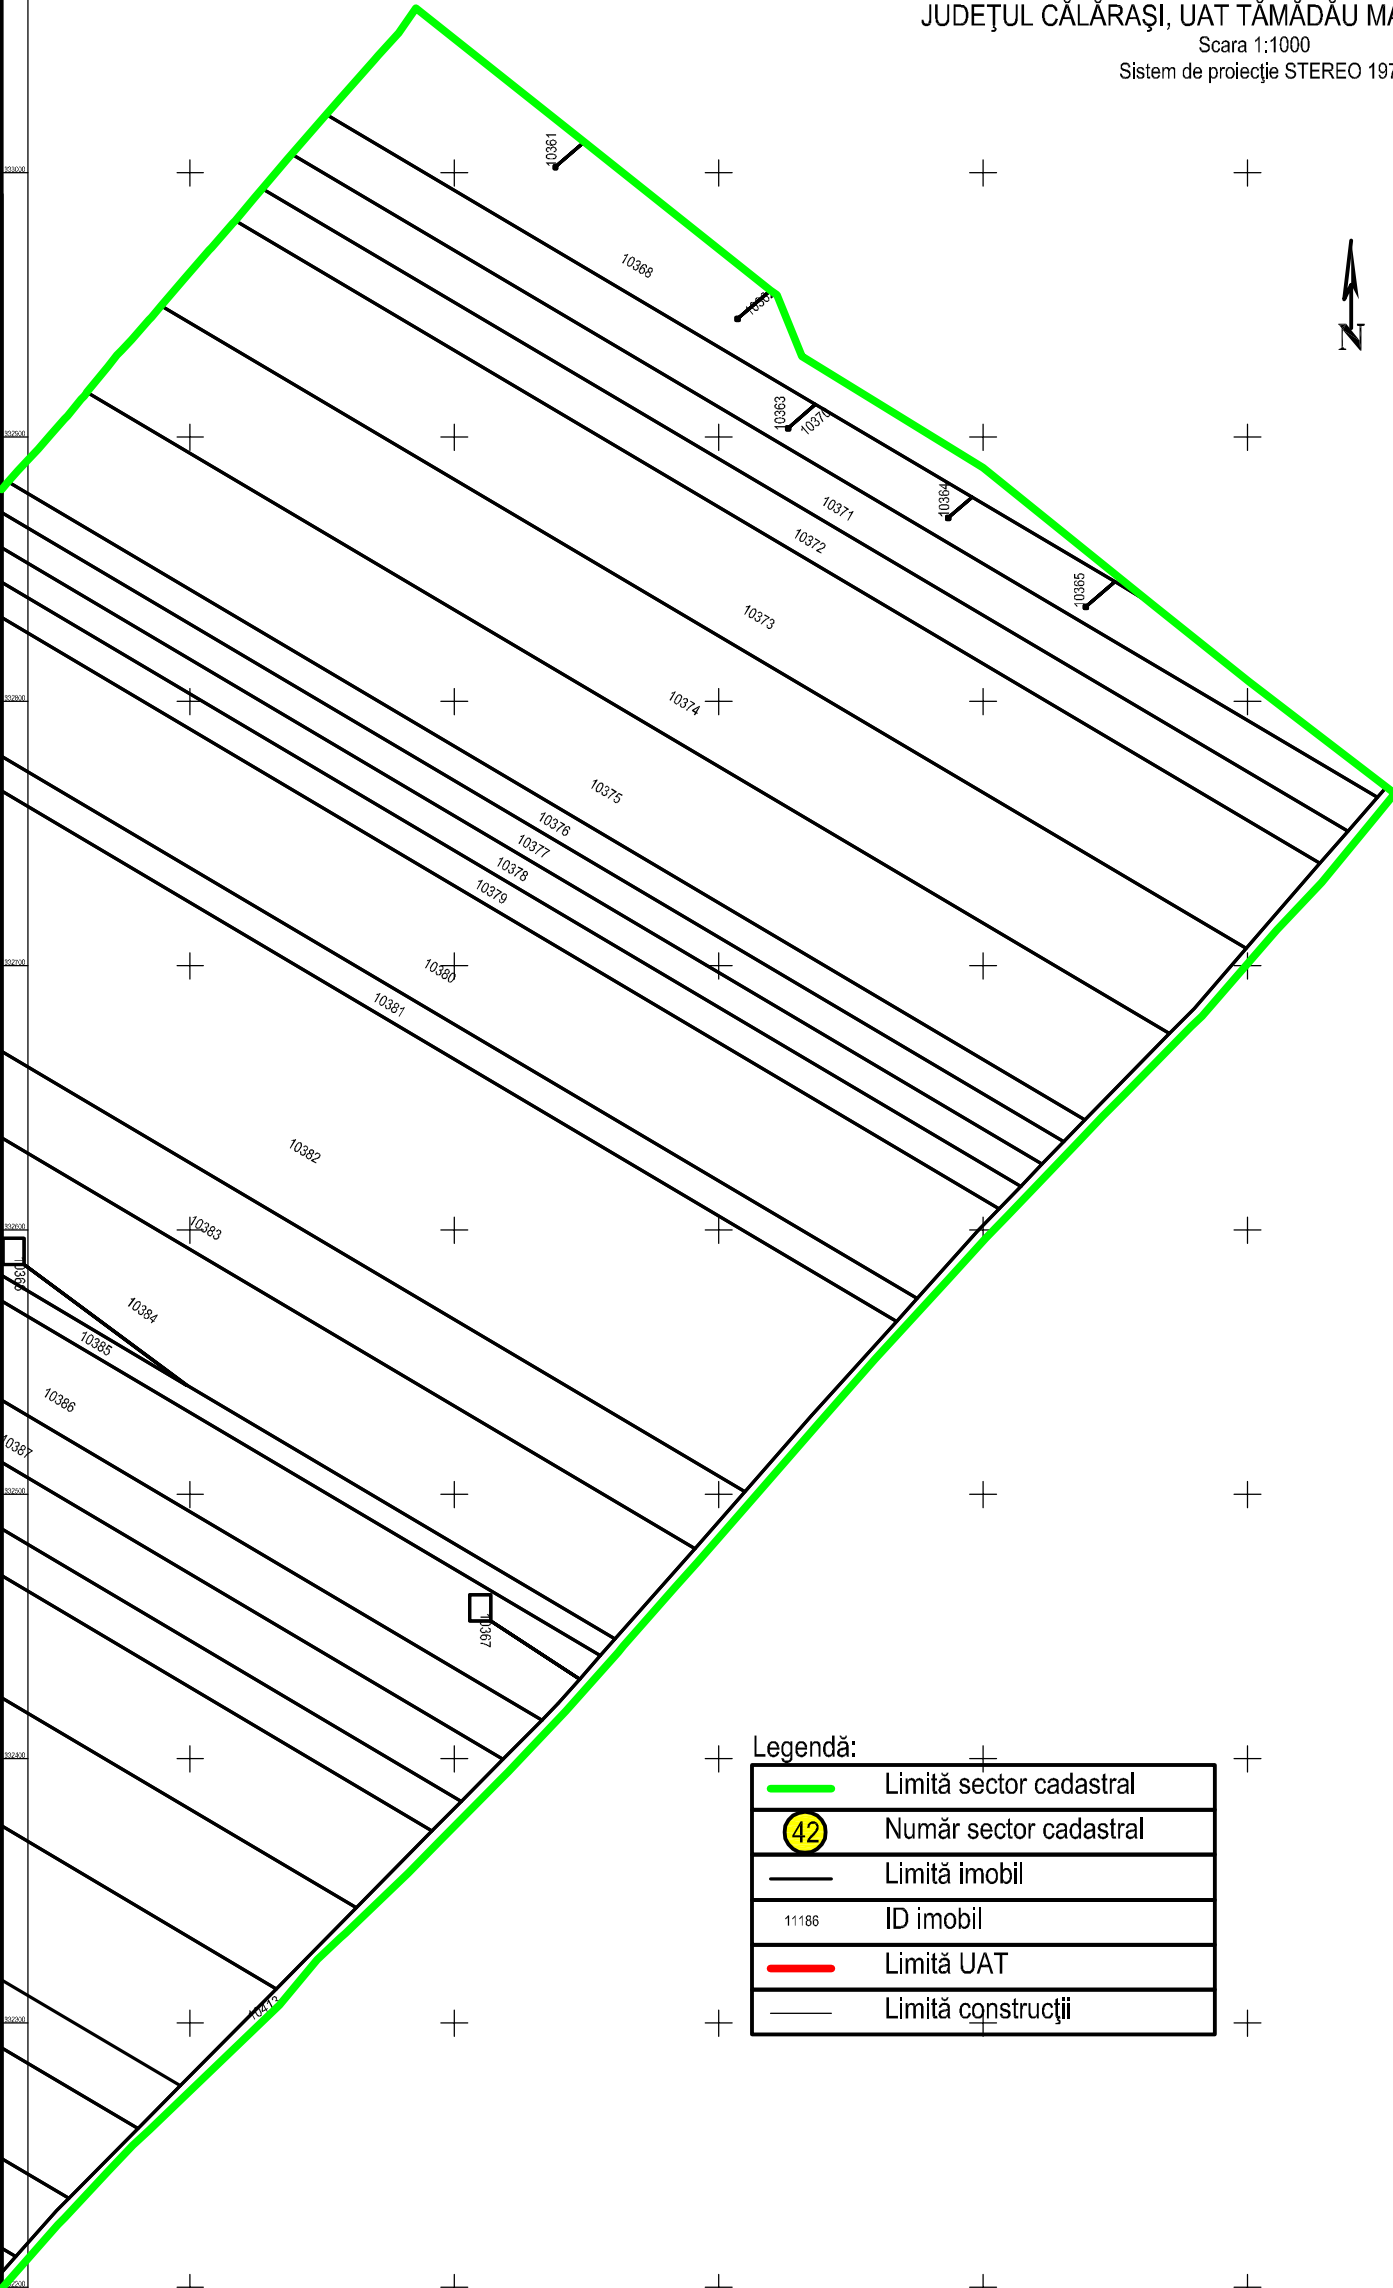

PLAN CADASTRAL

JUDEȚUL CĂLĂRAȘI, UAT TĂMĂDĂU MARE, SECTORUL CADASTRAL NR. 14

Scara 1:1000
Sistem de proiecție STEREO 1970

Legendă:

	Limită sector cadastral
	Număr sector cadastral
	Limită imobil
	ID imobil
	Limită UAT
	Limită construcții

Schiță cu dispunerea sectorului:

Schema de racordare a planșelor

< Spre publicare >

Prestator: SC Open Concept SRL
Executant: Turcanu Marius
Data: 27.11.2022