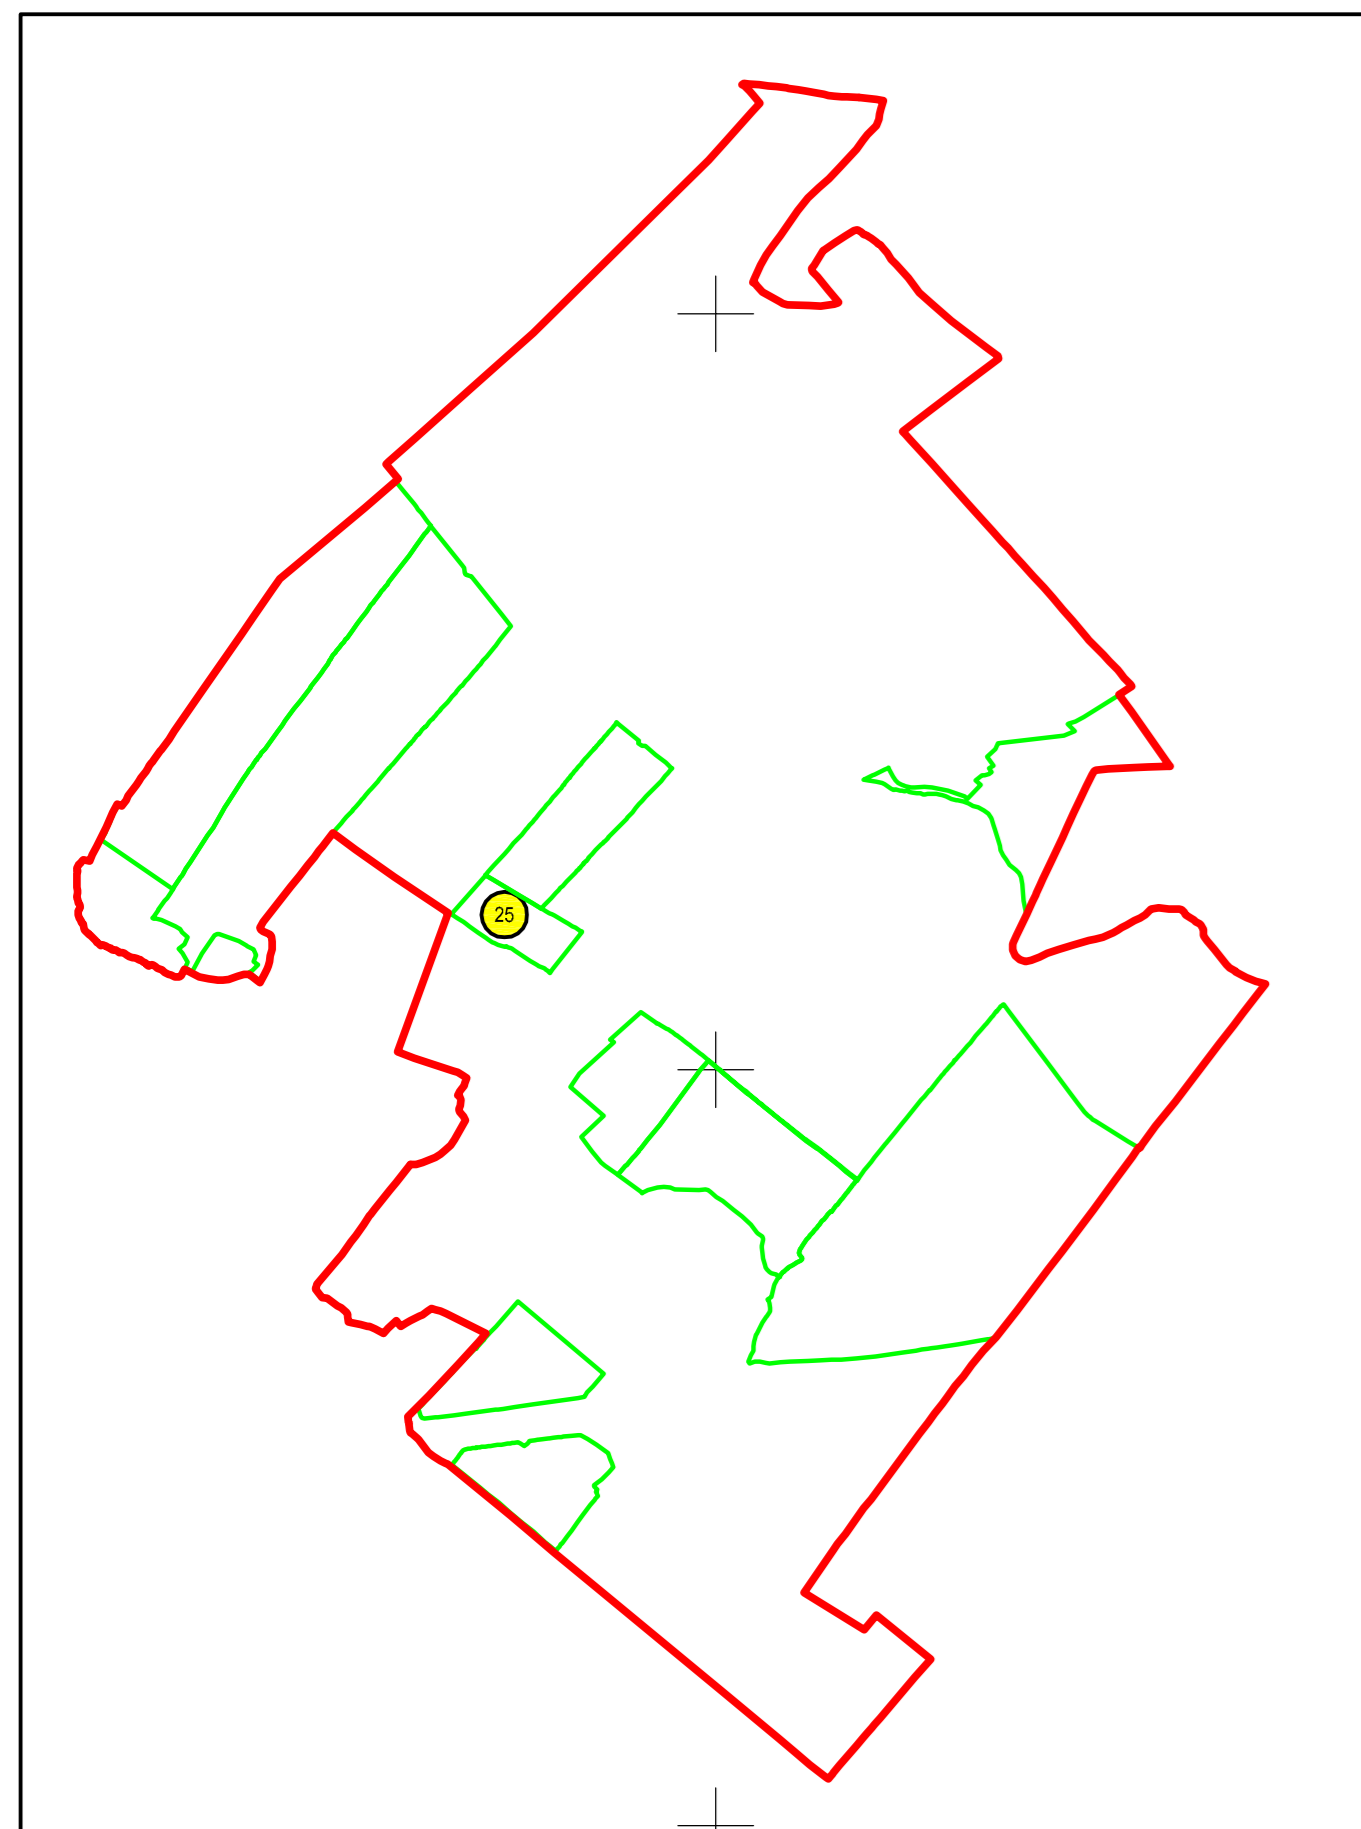

PLAN CADASTRAL
 JUDEȚUL CĂLĂRAȘI, UAT TĂMĂDĂU MARE, SECTORUL CADASTRAL NR. 25
 Scara 1:1000
 Sistem de proiecție STEREO 1970

Schiță cu dispunerea sectorului:

Legendă:

	Limită sector cadastral
	Număr sector cadastral
	Limită imobil
	ID imobil
	Limită UAT
	Limită construcții

< Spre publicare >

Prestator: SC Open Concept SRL
 Executant: Turcanu Marius
 Data: 27.11.2022