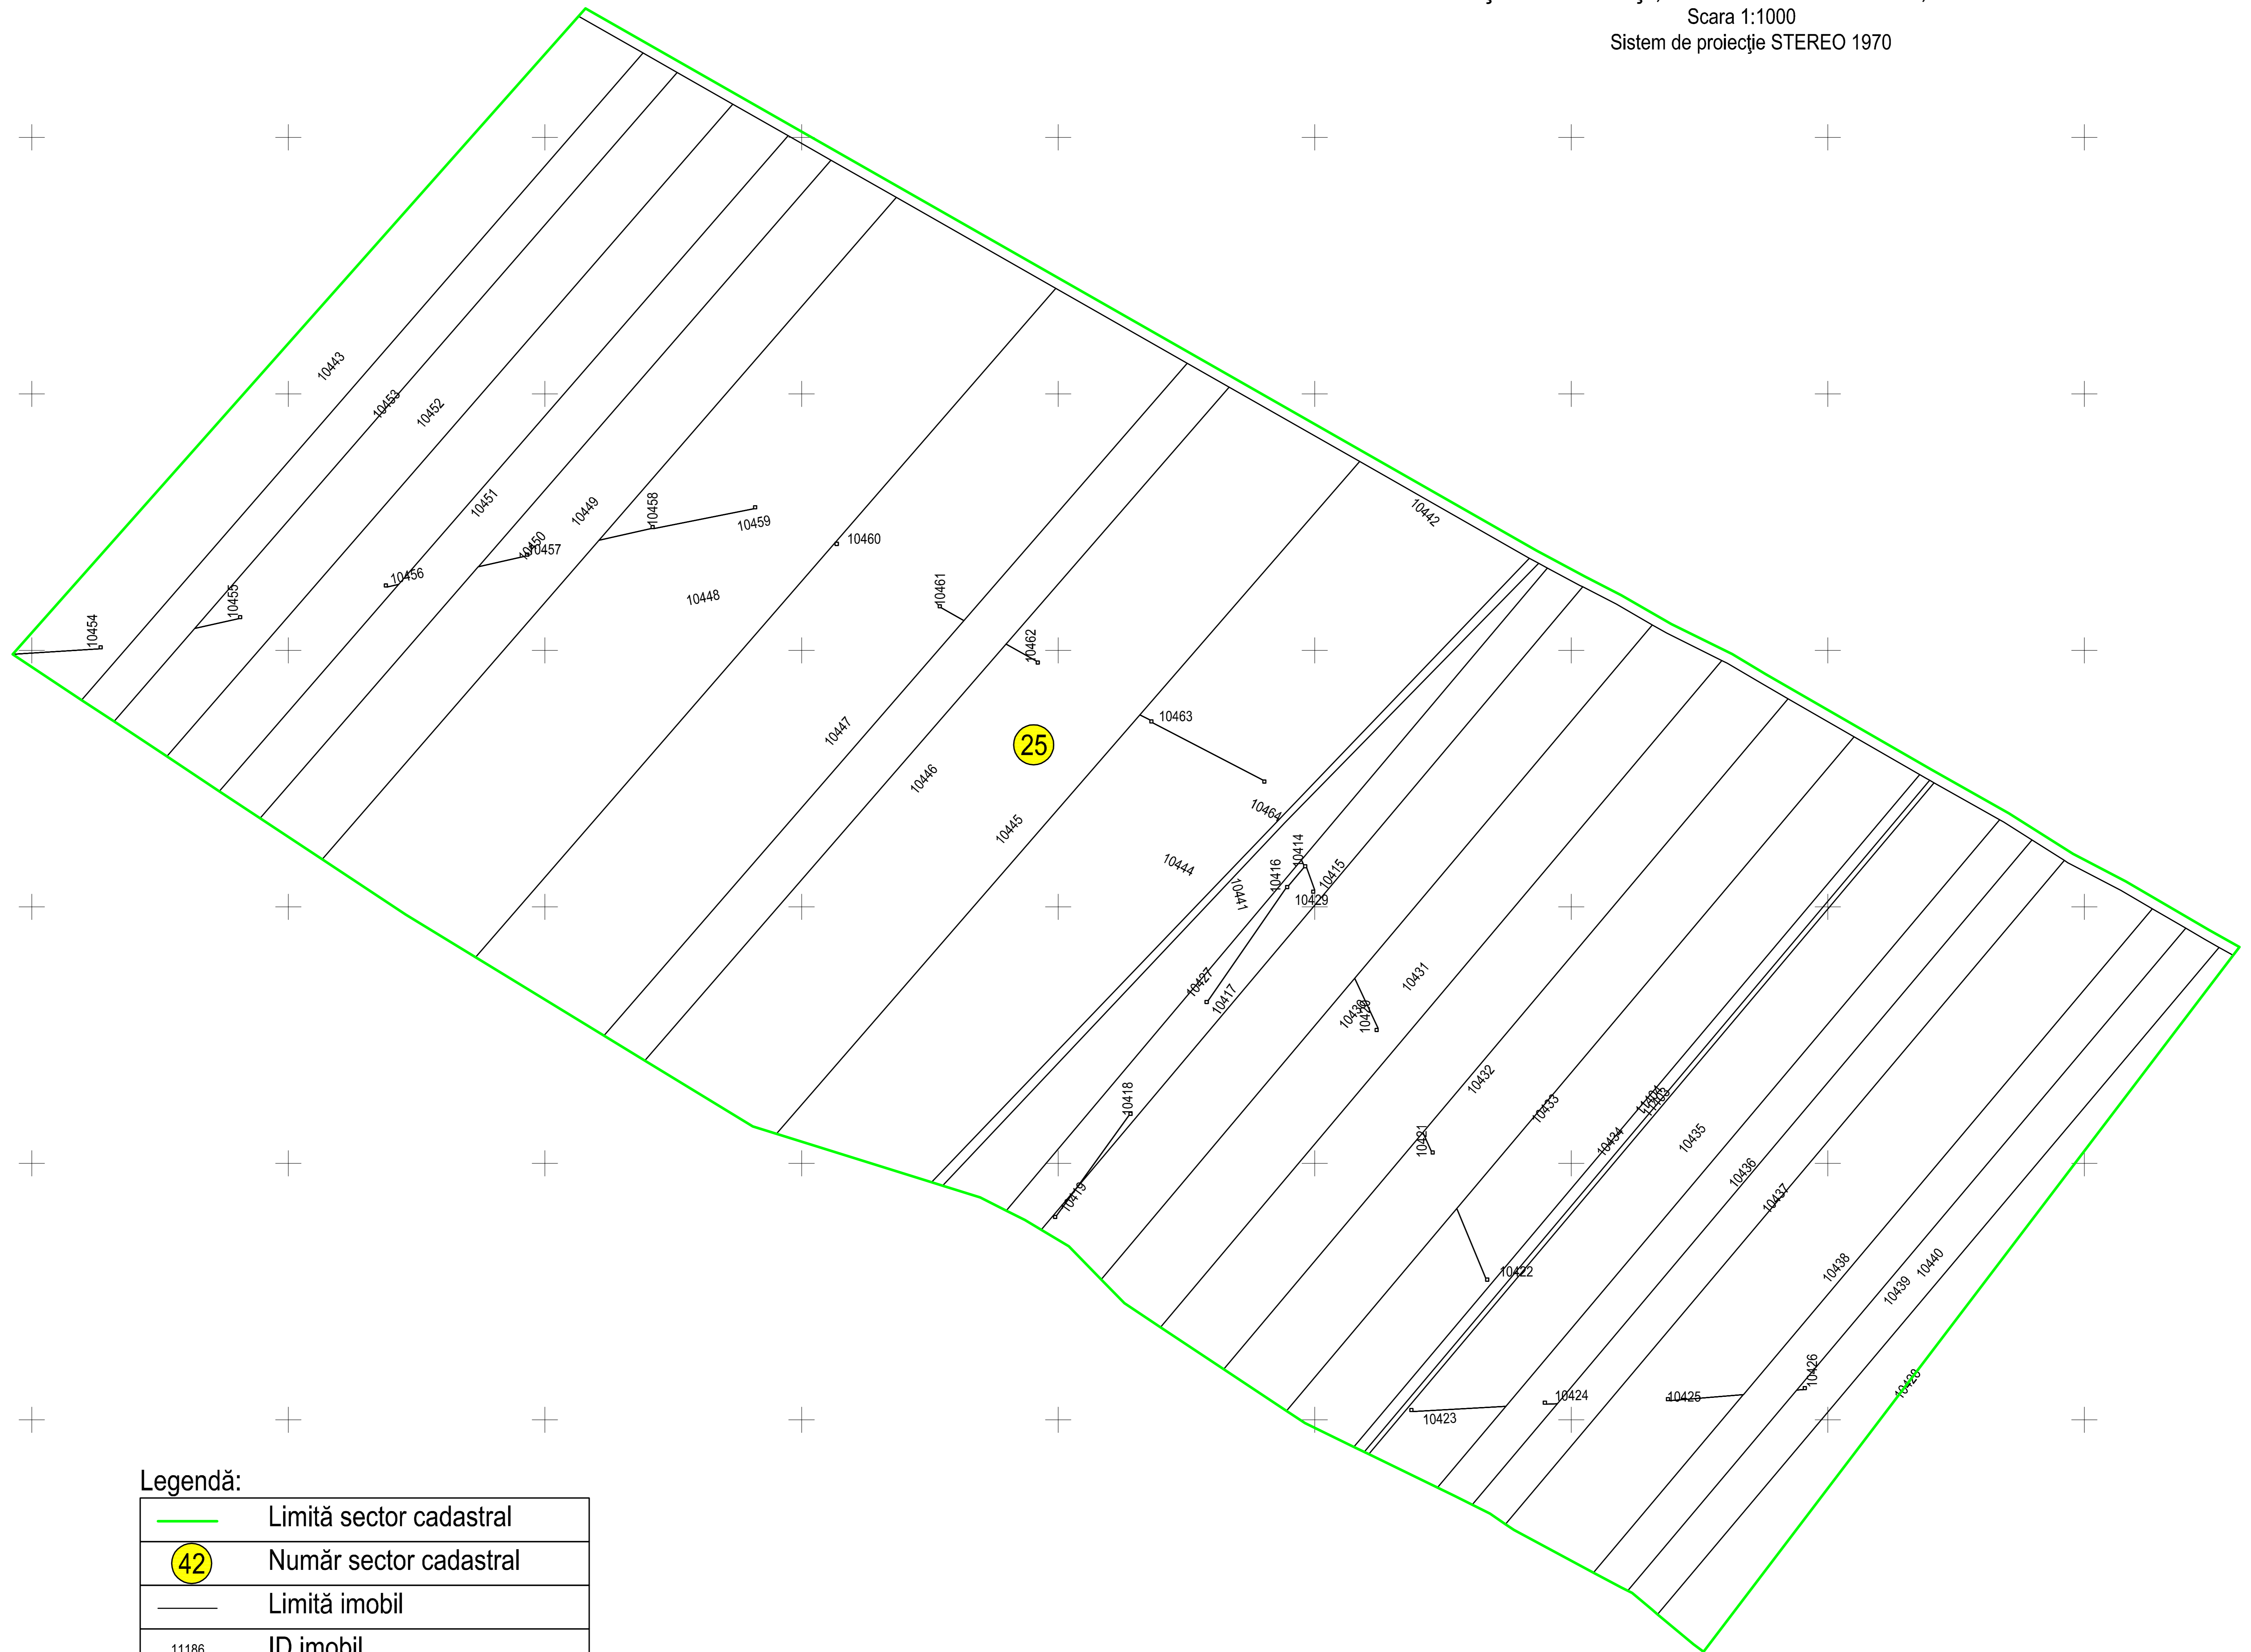

PLAN CADASTRAL
 JUDEȚUL CĂLĂRAȘI, UAT TĂMĂDĂU MARE, SECTORUL CADASTRAL NR. 25
 Scara 1:1000
 Sistem de proiecție STEREO 1970

Schiță cu dispunerea sectorului:

Legendă:

	Limită sector cadastral
	Număr sector cadastral
	Limită imobil
	ID imobil
	Limită UAT
	Limită construcții

< Spre publicare >

Prestator: SC Open Concept SRL
 Executant: Turcanu Marius
 Data: 27.11.2022