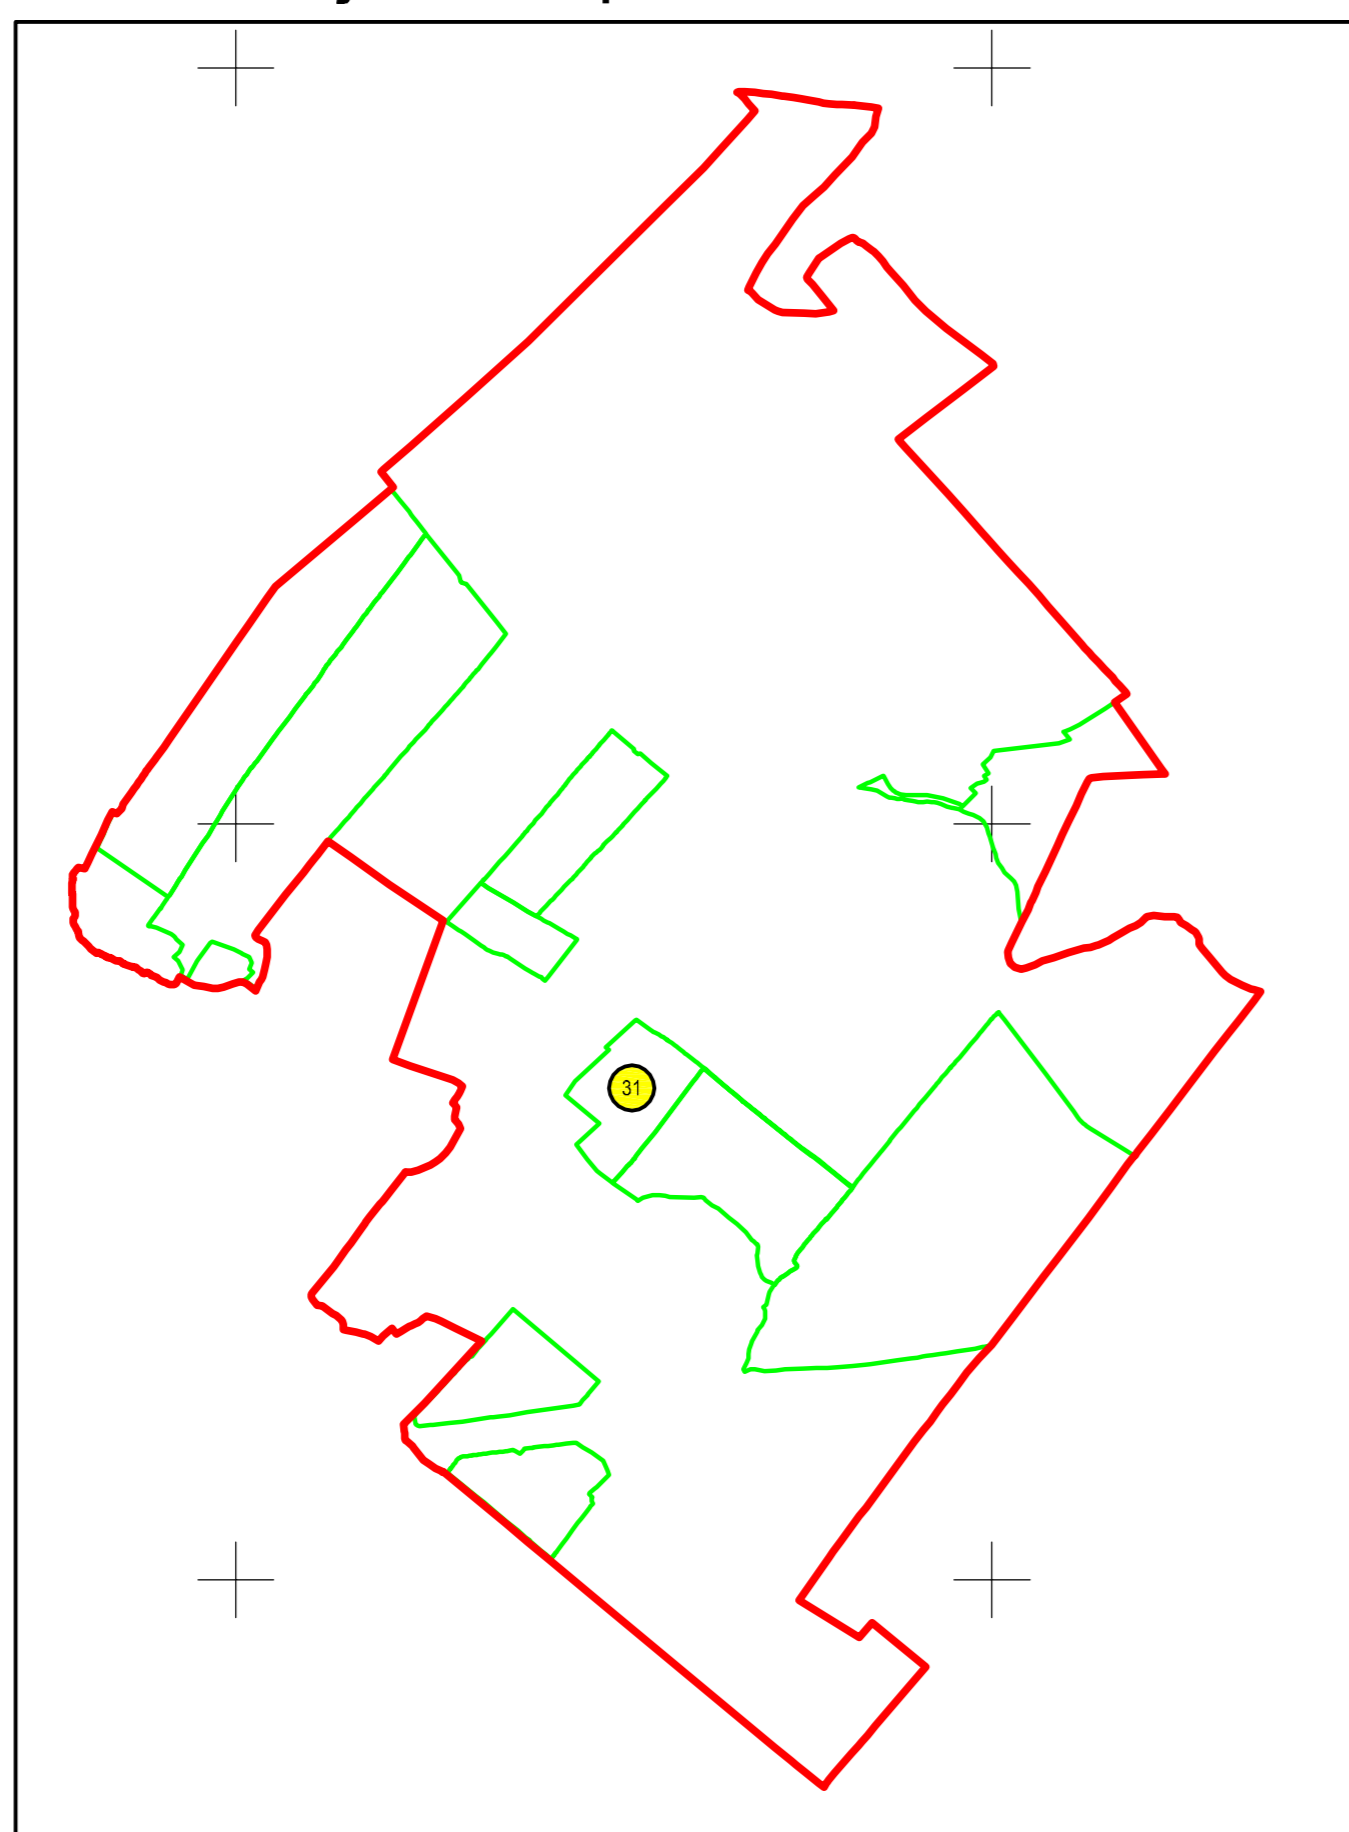

Schema de racordare a planșelor

Schiță cu dispunerea sectorului:

Legendă:

	Limită sector cadastral
	Număr sector cadastral
	Limită imobil
	ID imobil
	Limită UAT
	Limită construcții

PLAN CADASTRAL
 JUDEȚUL CĂLĂRAȘI, UAT TĂMĂDĂU MARE, SECTORUL CADASTRAL NR. 31
 Scara 1:1000
 Sistem de proiecție STEREO 1970

< Spre publicare >

Prestator: SC Open Concept SRL
 Executant: Turcanu Marius
 Data: 27.11.2022