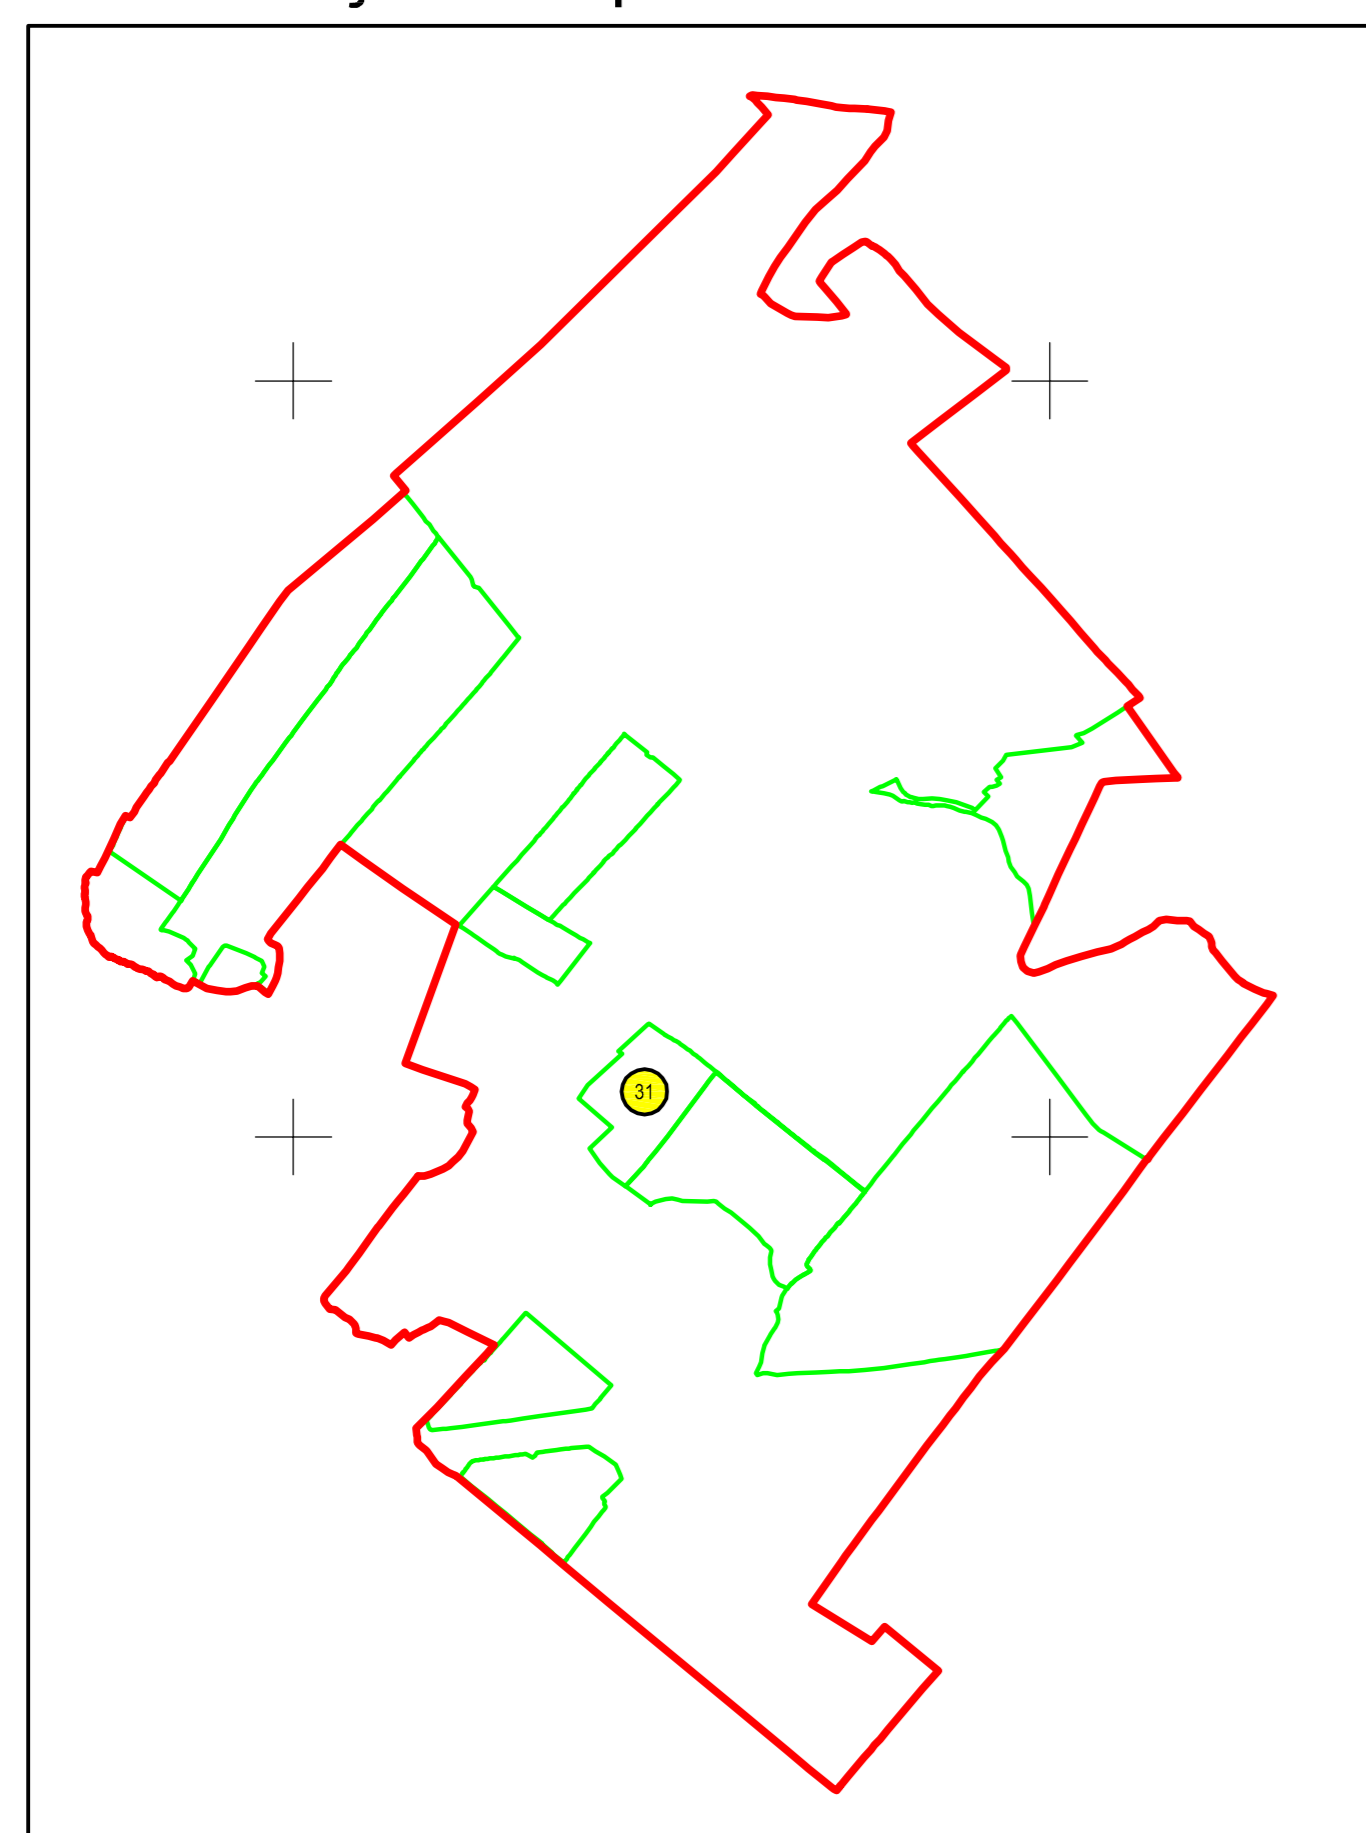

PLAN CADASTRAL
JUDEȚUL CĂLĂRAȘI, UAT TĂMĂDĂU MARE, SECTORUL CADASTRAL NR. 31
Scara 1:1000
Sistem de proiecție STEREO 1970

Legendă:

	Limită sector cadastral
	Număr sector cadastral
	Limită imobil
11186	ID imobil
	Limită UAT
	Limită construcții

Schiță cu dispunerea sectorului:

Schema de racordare a planșelor

< Spre publicare >

Prestator: SC Open Concept SRL
Executant: Turcanu Marius
Data: 27.11.2022