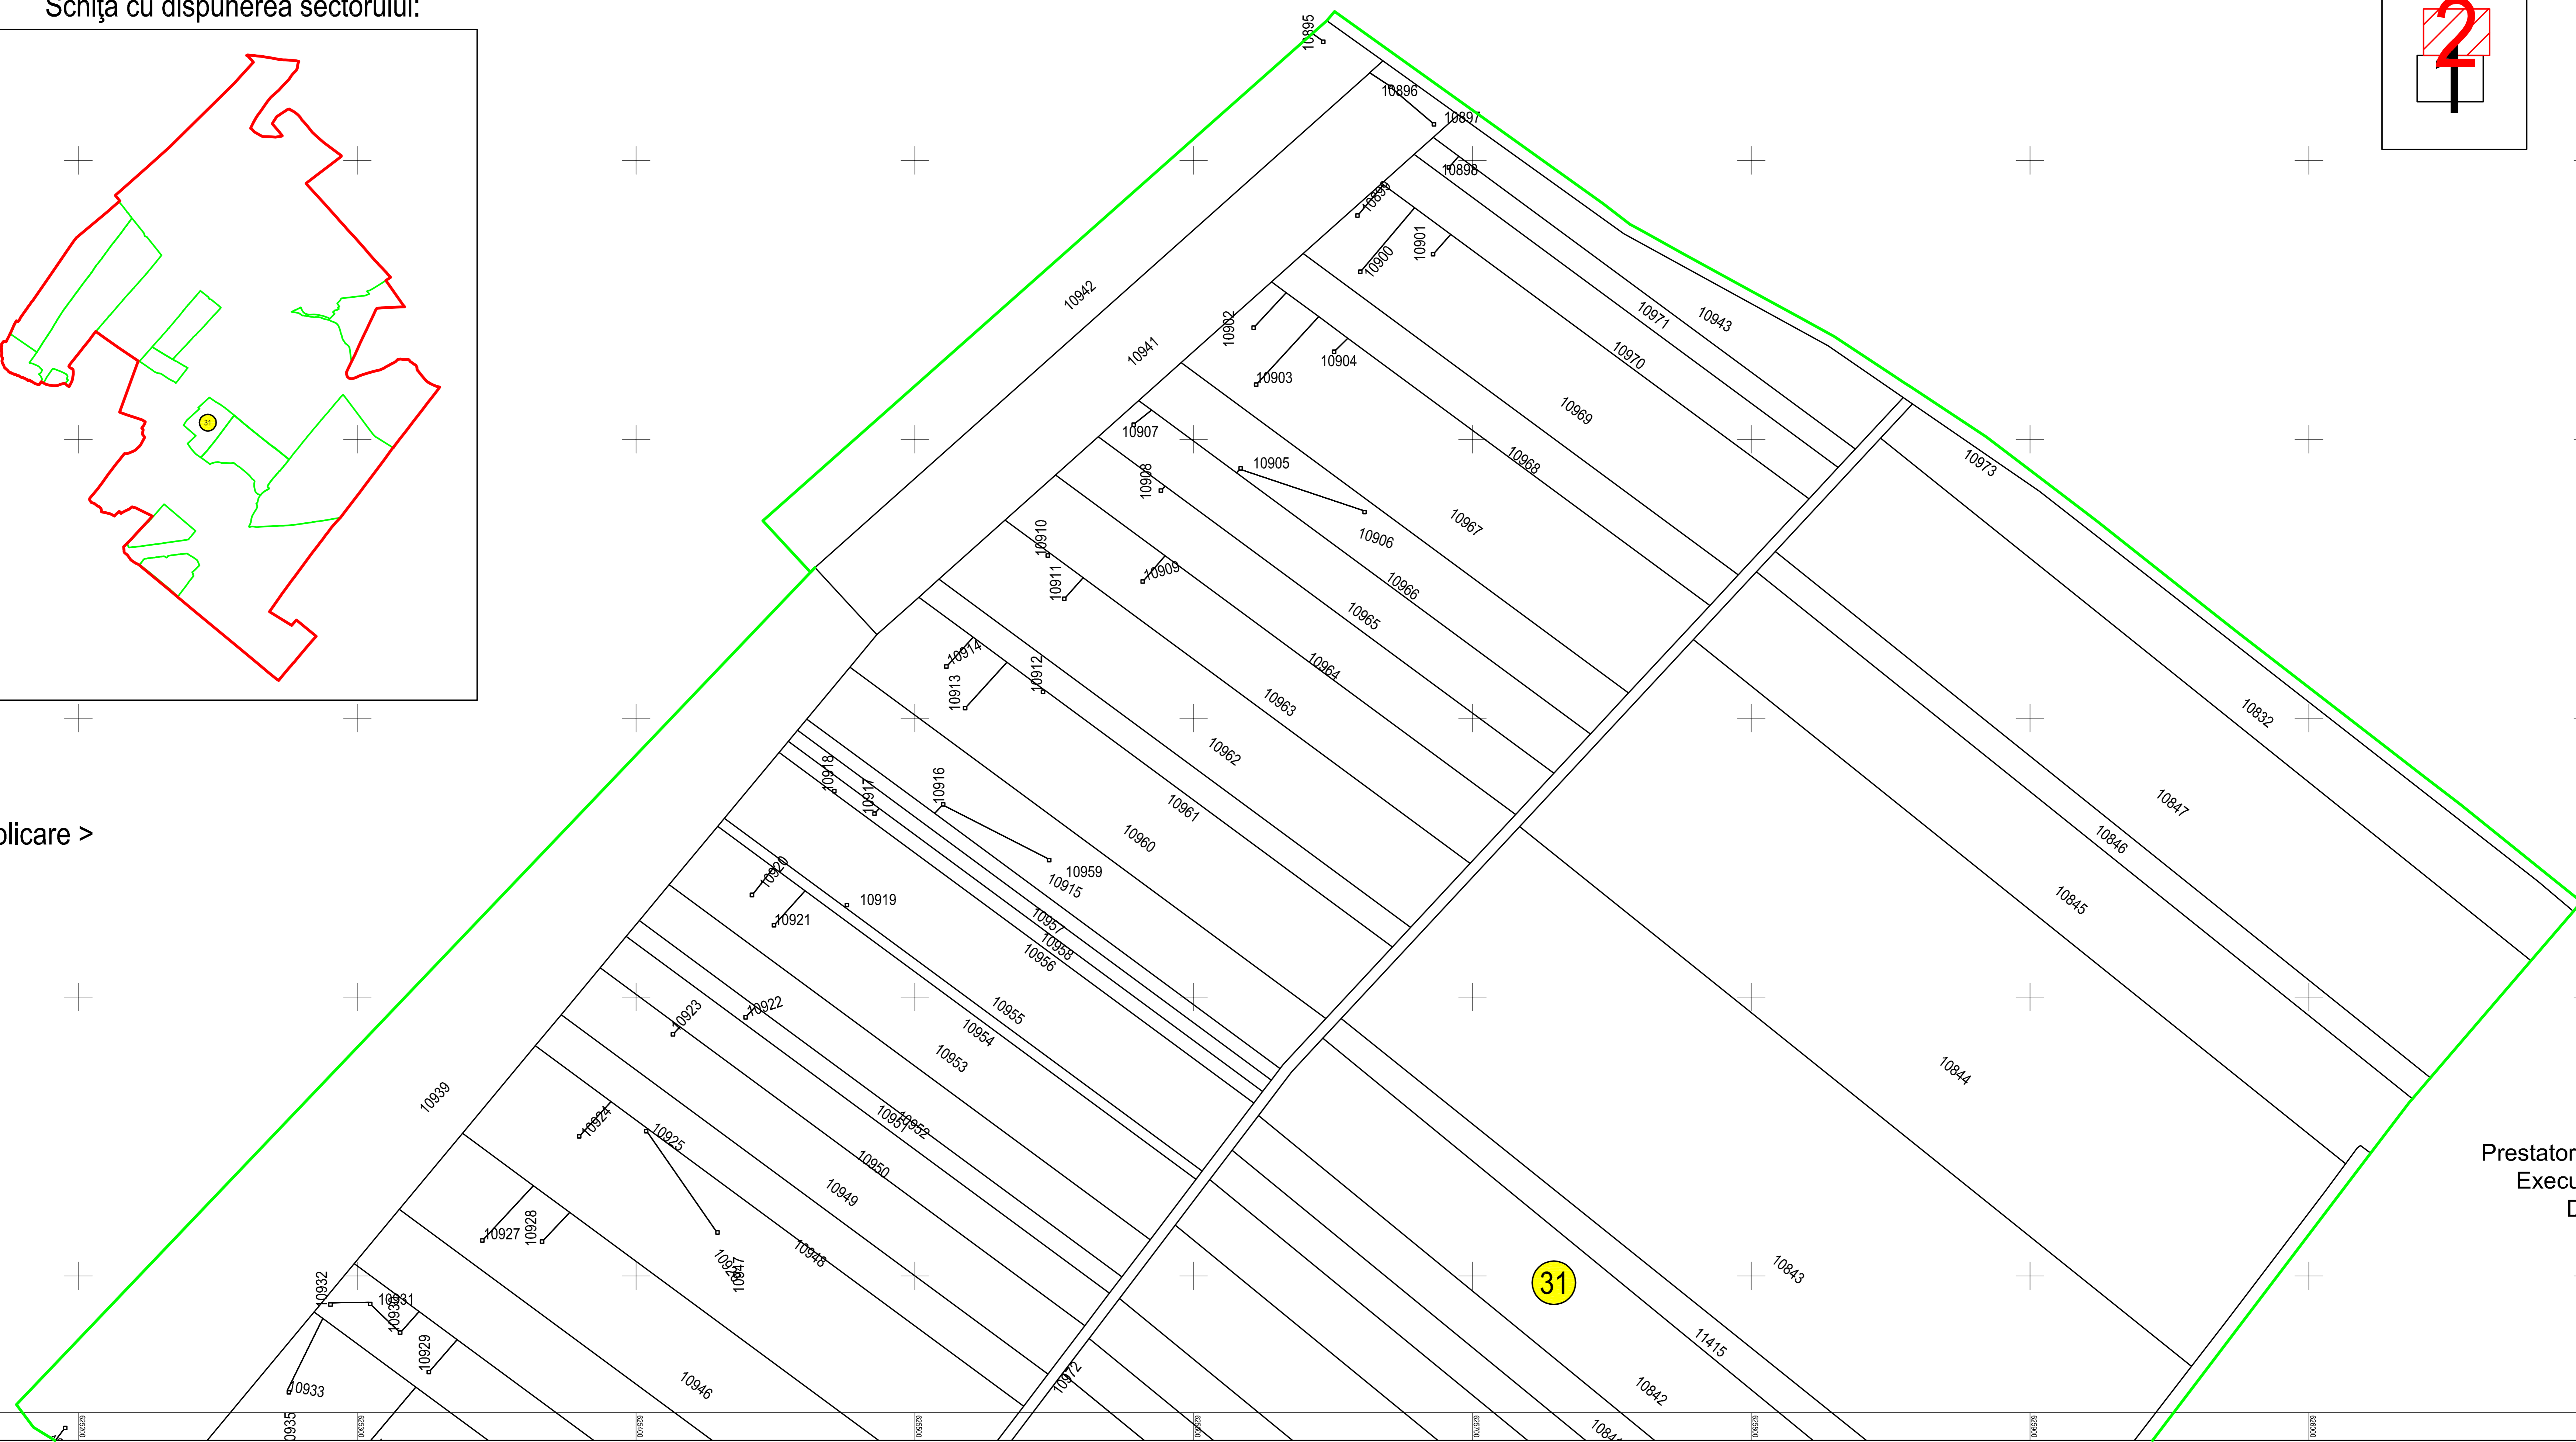

PLAN CADASTRAL
JUDEȚUL CĂLĂRAȘI, UAT TĂMĂDĂU MARE, SECTORUL CADASTRAL NR. 31
Scara 1:1000
Sistem de proiecție STEREO 1970

Legendă:

	Limită sector cadastral
	Număr sector cadastral
	Limită imobil
11186	ID imobil
	Limită UAT
	Limită construcții

Schiță cu dispunerea sectorului:

Schema de racordare a planșelor

< Spre publicare >

Prestator: SC Open Concept SRL
Executant: Turcanu Marius
Data: 27.11.2022