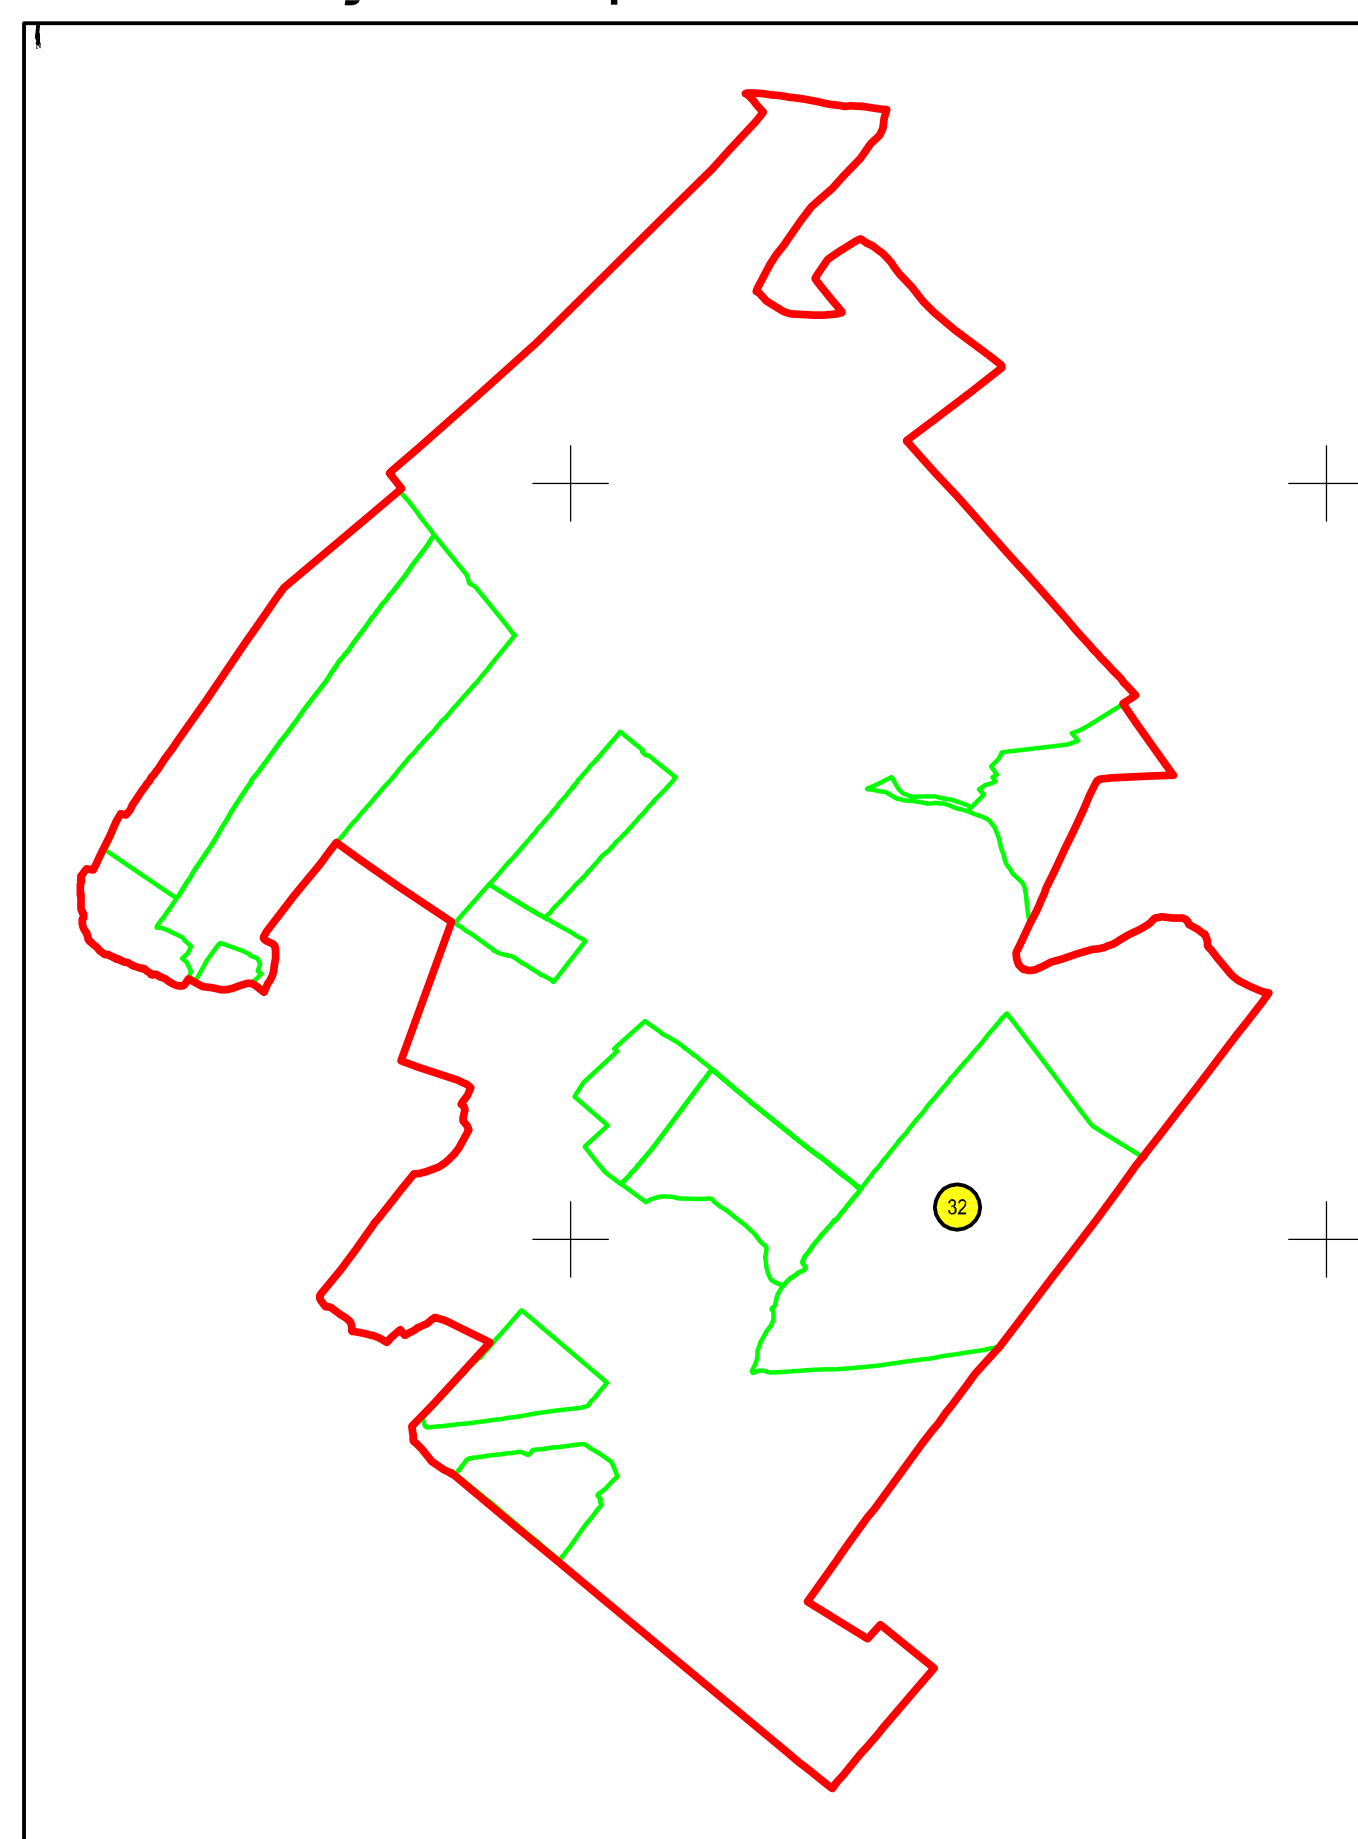

# PLAN CADASTRAL

JUDEȚUL CĂLĂRAȘI, UAT TĂMĂDĂU MARE, SECTORUL CADASTRAL NR. 32

Scara 1:1000  
Sistem de proiecție STEREO 1970

Schiță cu dispunerea sectorului:

Schema de racordare a planșelor

< Spre publicare >

Prestator: SC Open Concept SRL  
Executant: Turcanu Marius  
Data: 27.11.2022