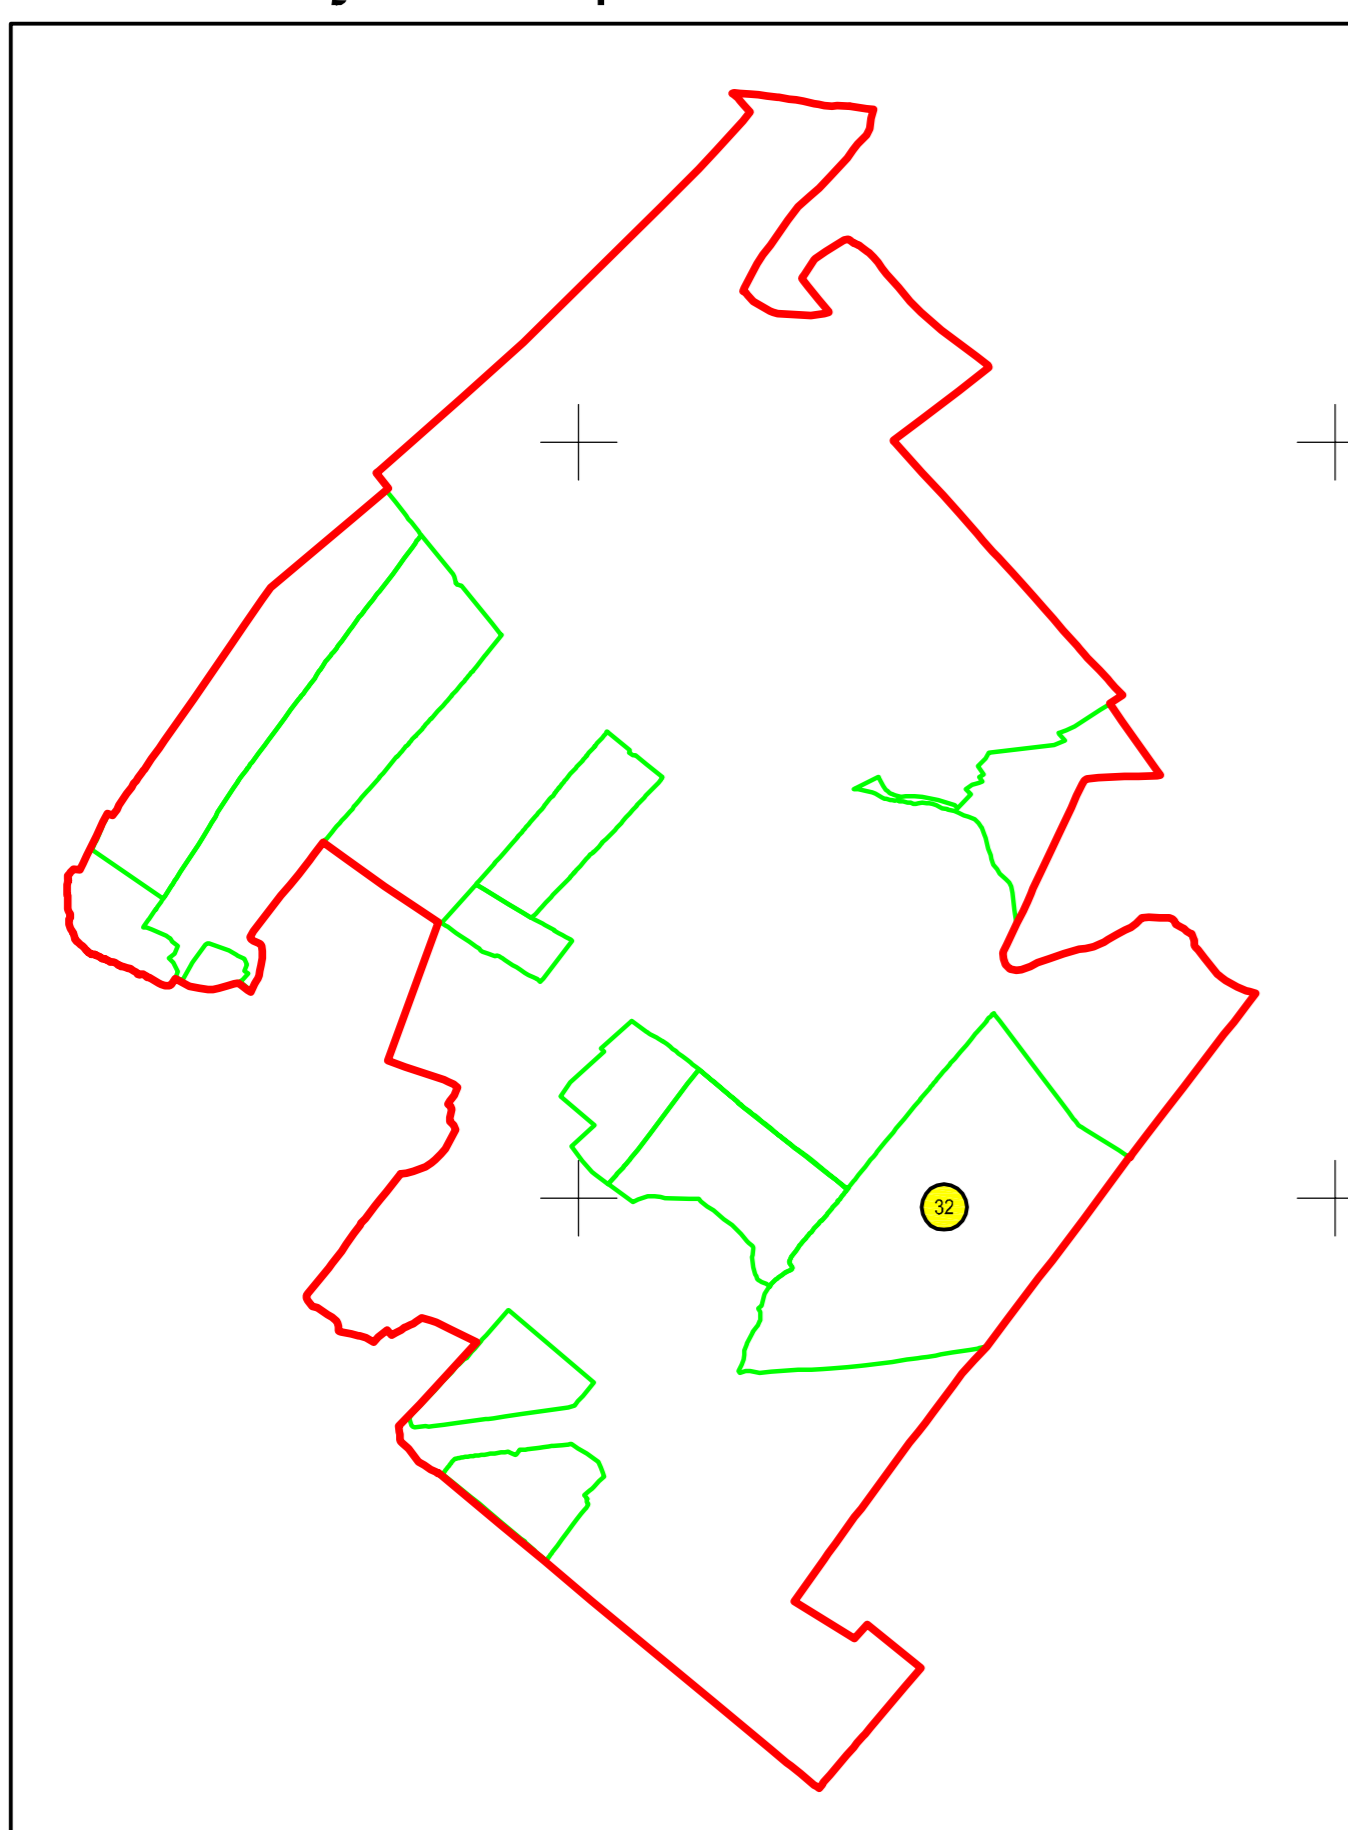

PLAN CADASTRAL
JUDEȚUL CĂLĂRAȘI, UAT TĂMĂDĂU MARE, SECTORUL CADASTRAL NR. 32
Scara 1:1000
Sistem de proiecție STEREO 1970

Schiță cu dispunerea sectorului:

Schema de racordare a planșelor

< Spre publicare >

Prestator: SC Open Concept SRL
Executant: Turcanu Marius
Data: 27.11.2022