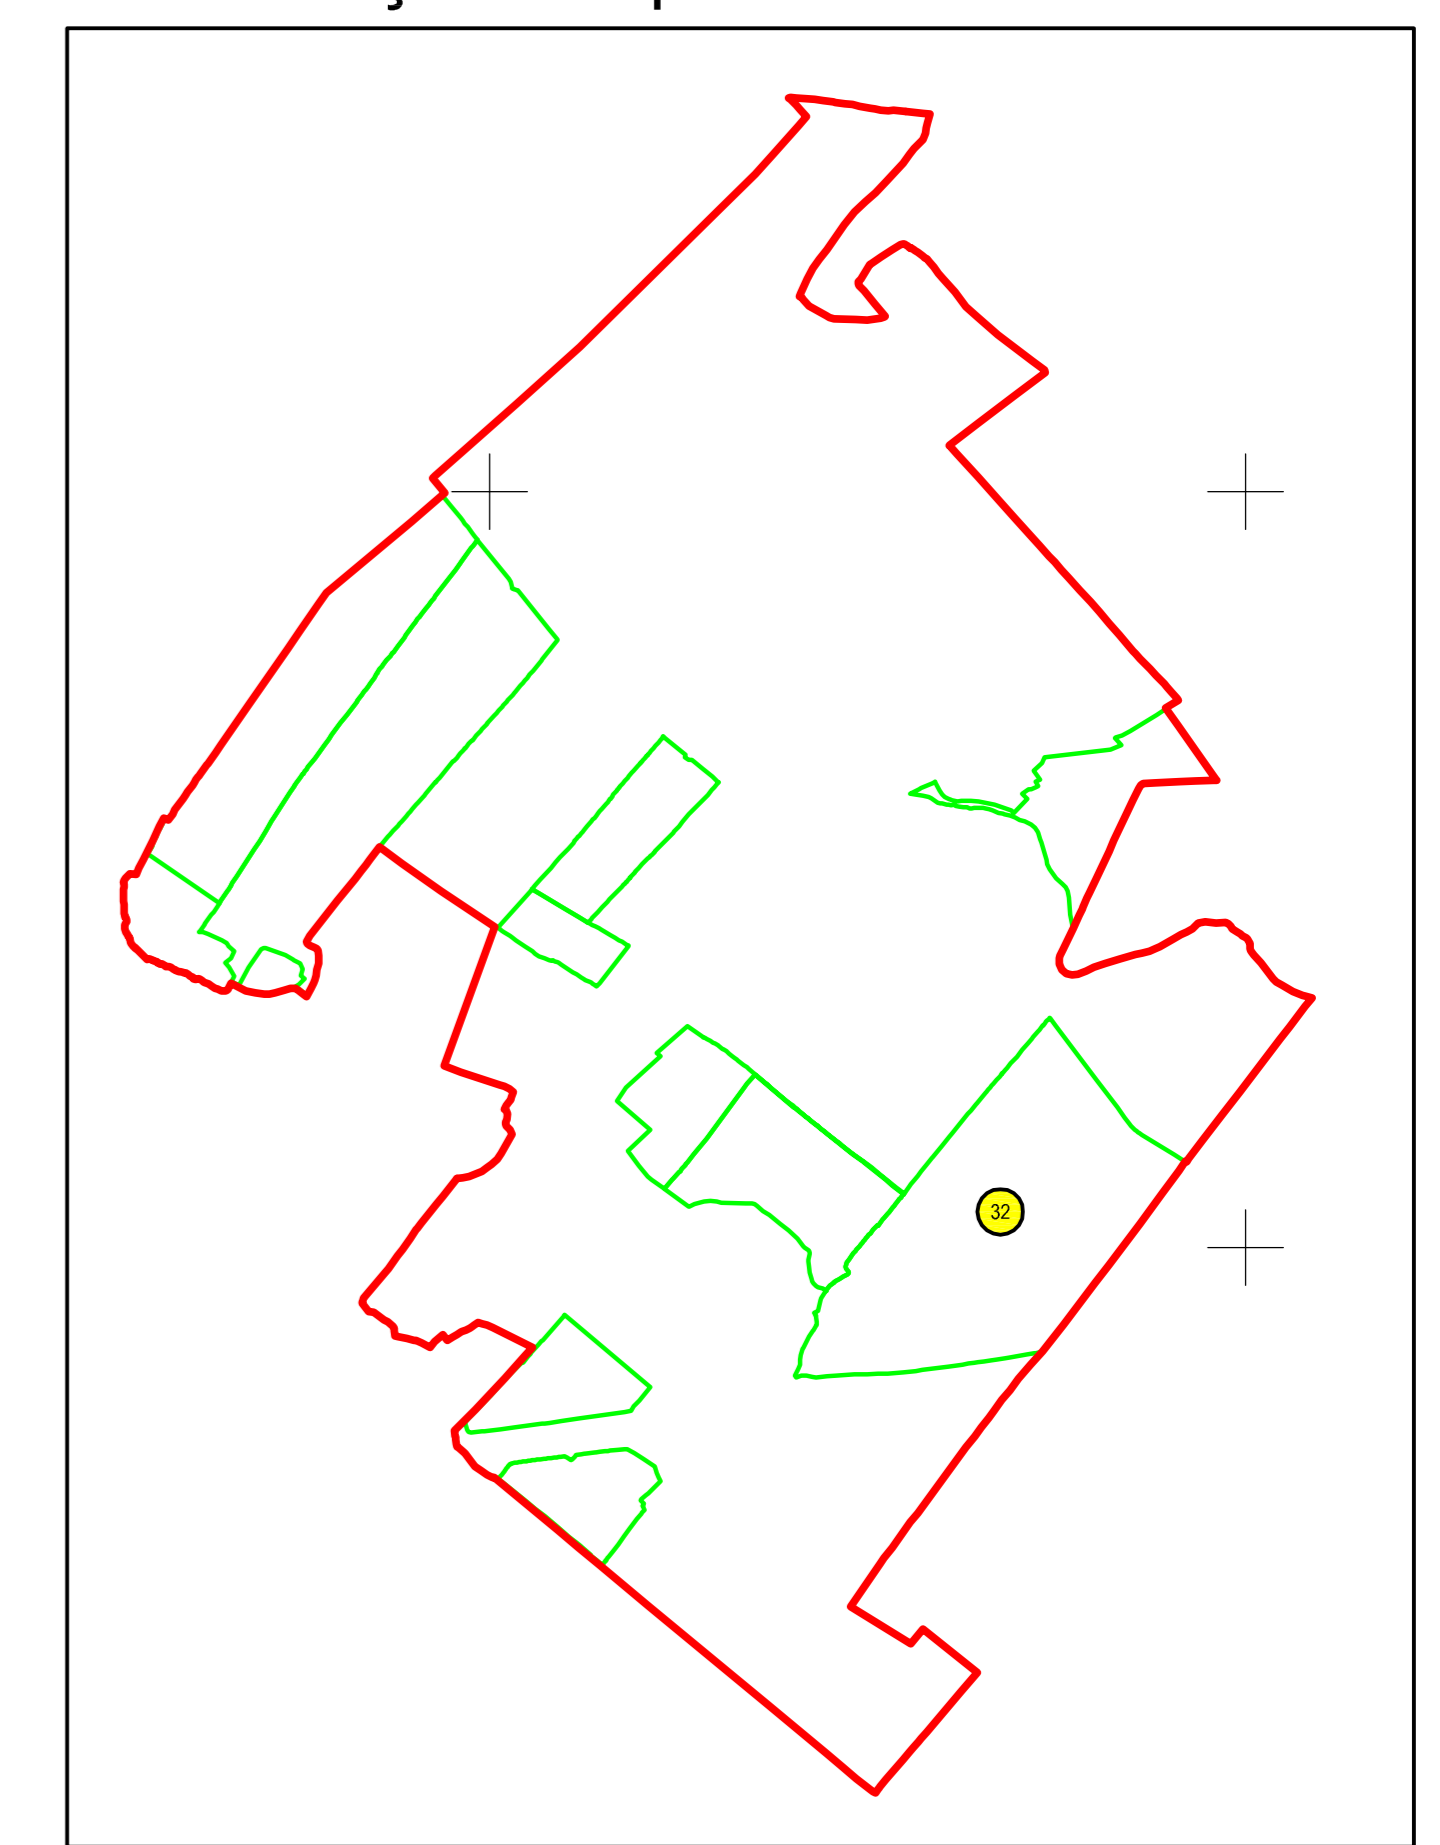

Planşa nr.: 4/5

Prestator: SC Open Concept SRL
Executant: Turcanu Marius
Data: 27.11.2022

Schema de racordare a planşelor

Schiță cu dispunerea sectorului:

UAT SARULESTI

< Spre publicare >
PLAN CADASTRAL
 JUDEȚUL CĂLĂRAȘI, UAT TĂMĂDĂU MARE, SECTORUL CADASTRAL NR. 32
 Scara 1:1000
 Sistem de proiecție STEREO 1970