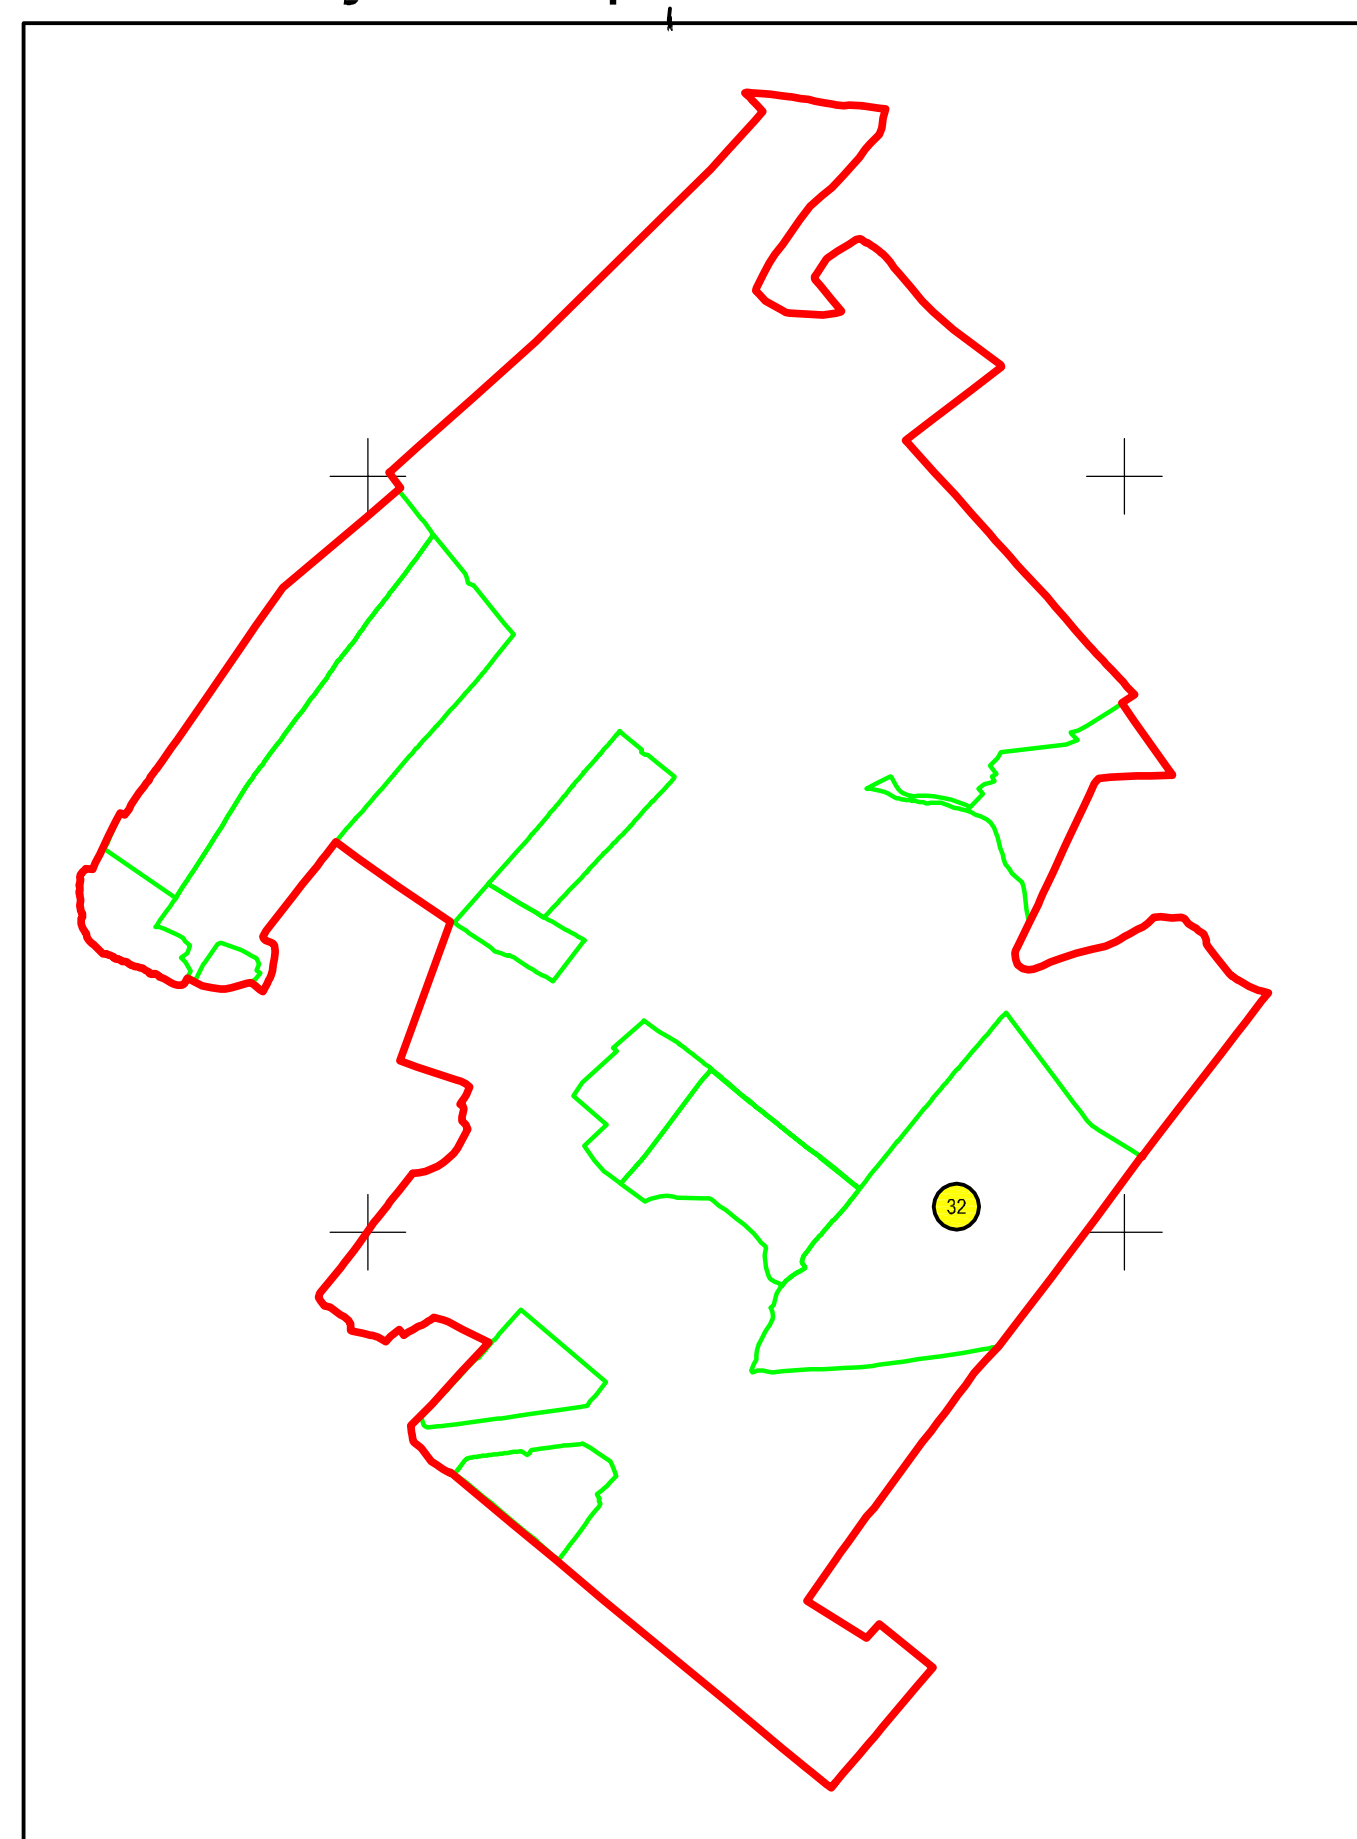

Schiță cu dispunerea sectorului:

Schema de racordare a planșelor

PLAN CADASTRAL
JUDEȚUL CĂLĂRAȘI, UAT TĂMĂDĂU MARE, SECTORUL CADASTRAL NR. 32
Scara 1:1000
Sistem de proiecție STEREO 1970

< Spre publicare >

Prestator: SC Open Concept SRL
Executant: Turcanu Marius
Data: 27.11.2022