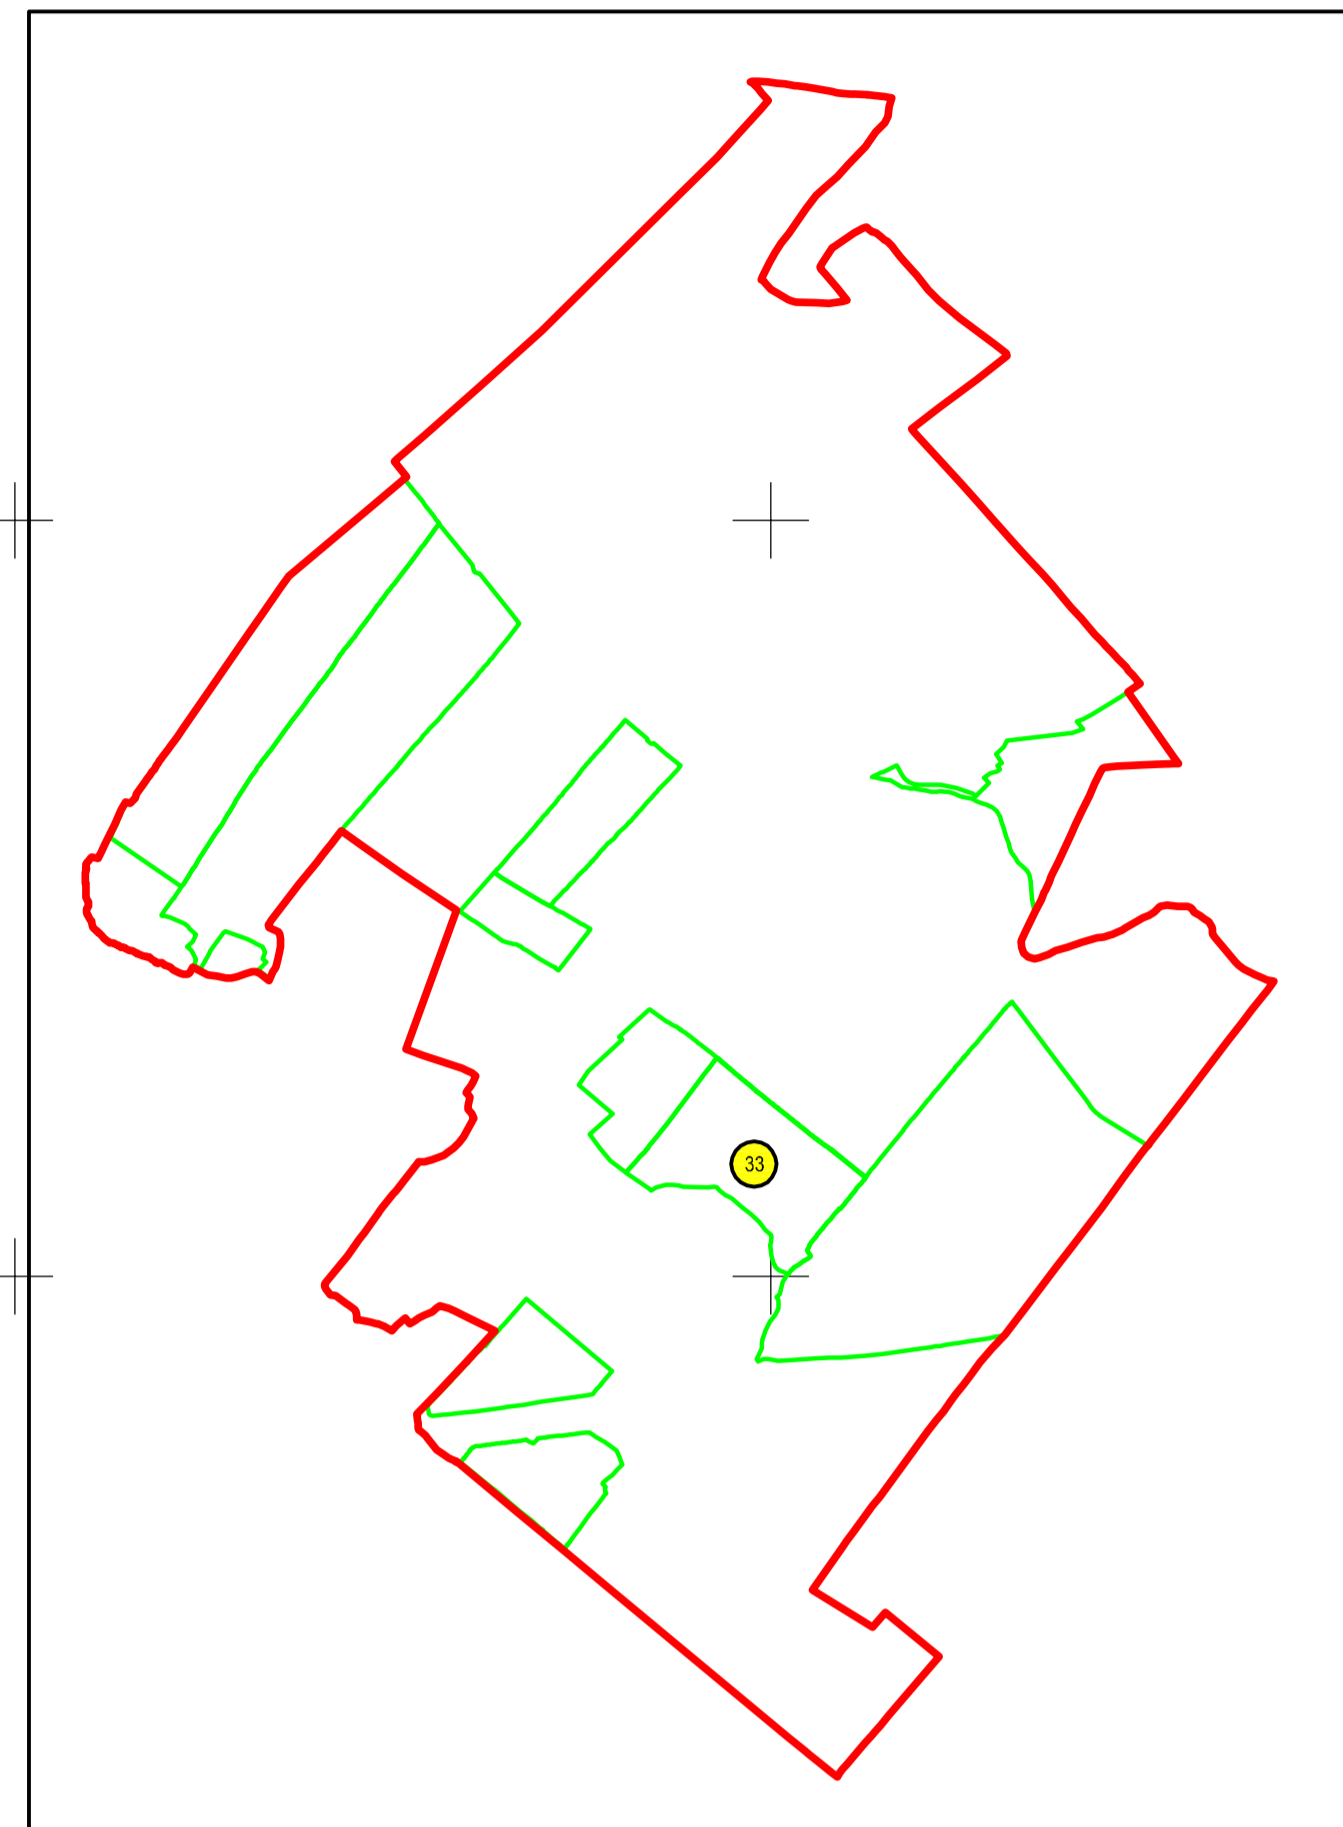

PLAN CADASTRAL
JUDEȚUL CĂLĂRAȘI, UAT TĂMĂDĂU MARE, SECTORUL CADASTRAL NR. 33
Scara 1:1000
Sistem de proiecție STEREO 1970

Schiță cu dispunerea sectorului:

Legendă:

	Limită sector cadastral
	Număr sector cadastral
	Limită imobil
	ID imobil
	Limită UAT
	Limită construcții

Schema de racordare a planșelor