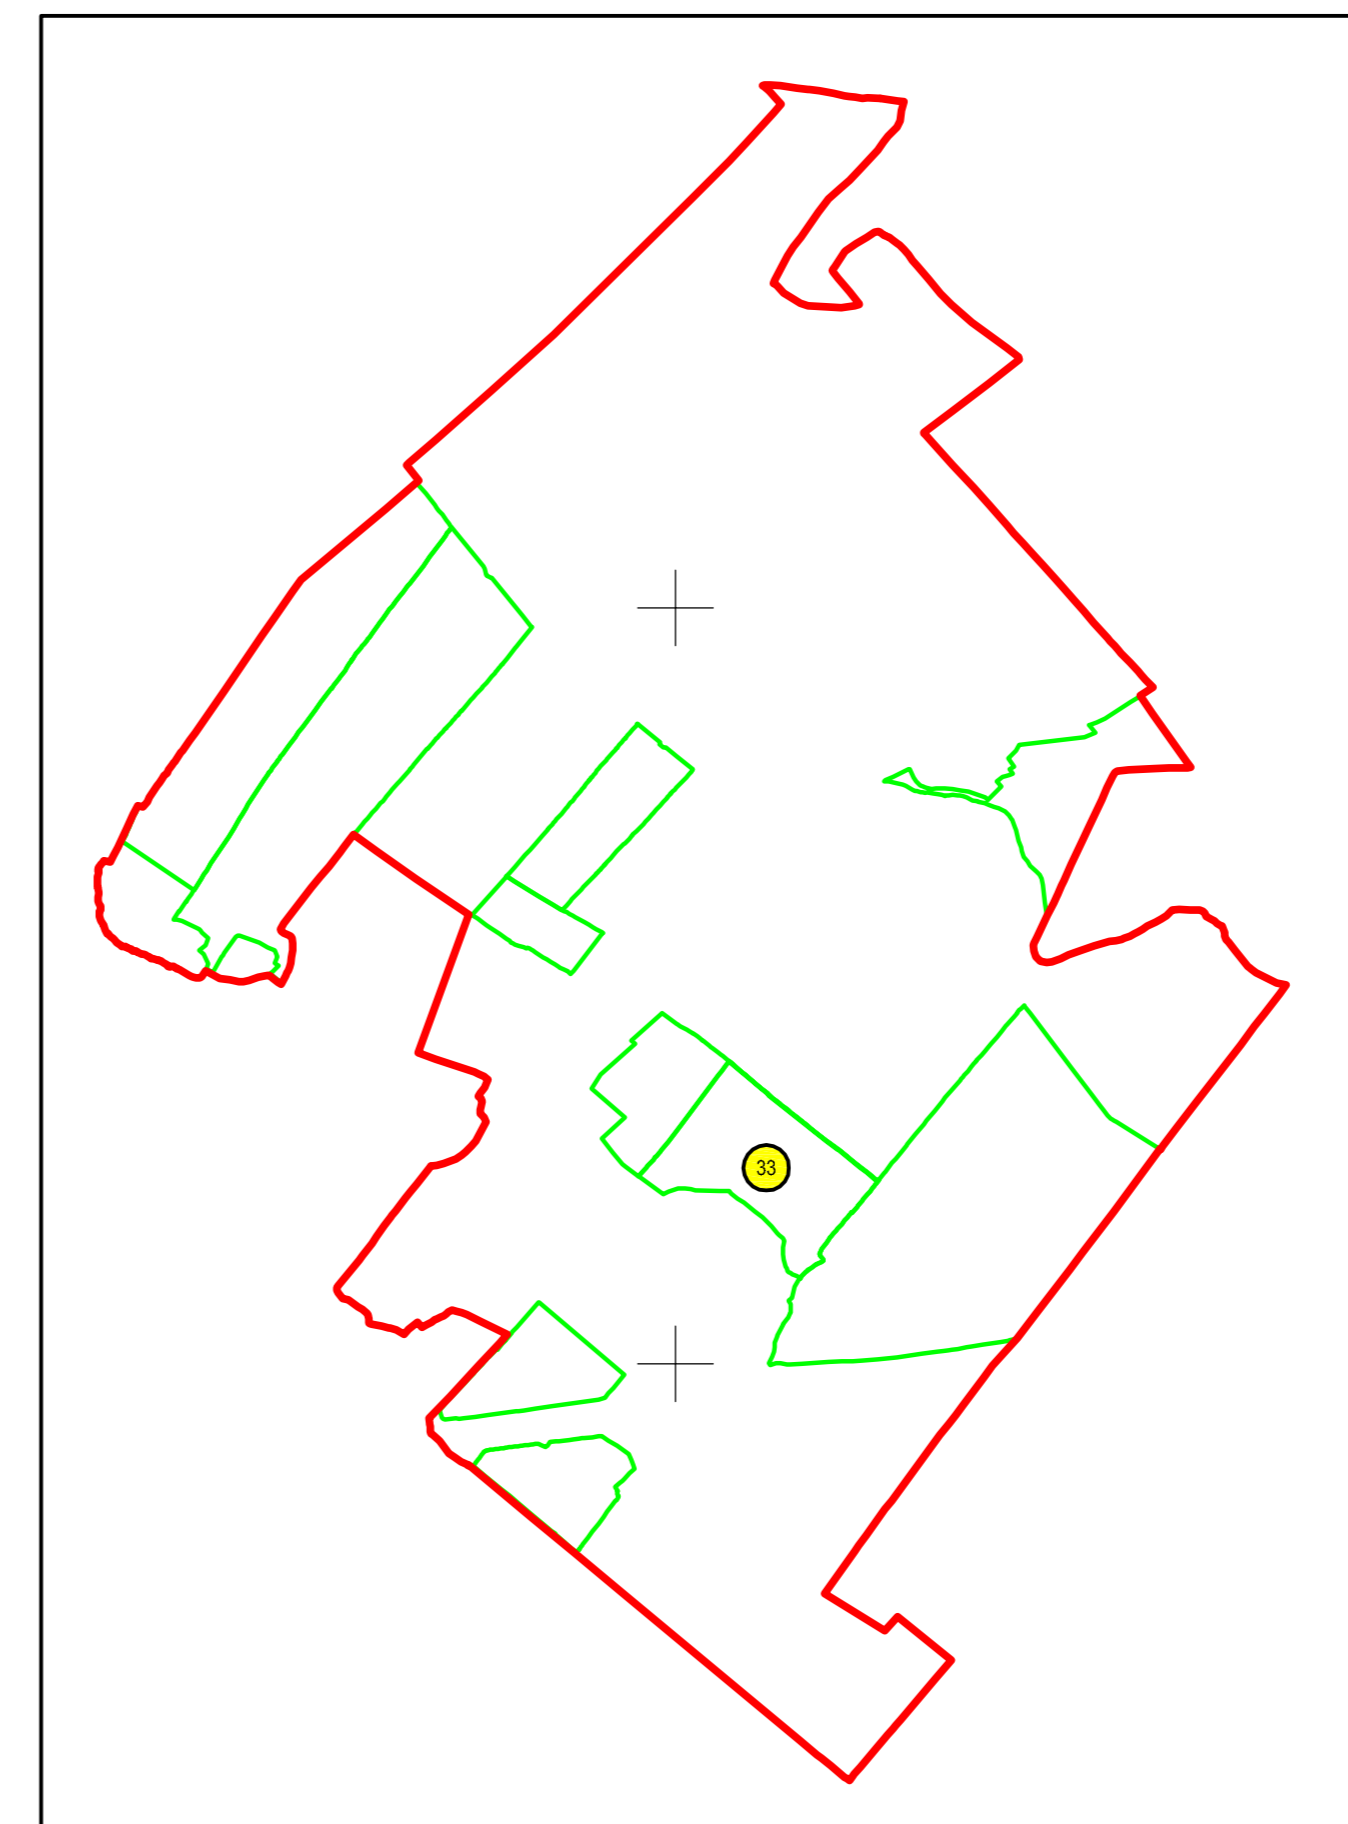

**PLAN CADASTRAL**  
JUDEȚUL CĂLĂRAȘI, UAT TĂMĂDĂU MARE, SECTORUL CADASTRAL NR. 33  
Scara 1:1000  
Sistem de proiecție STEREO 1970

**Legendă:**

	Limită sector cadastral
	Număr sector cadastral
	Limită imobil
	ID imobil
	Limită UAT
	Limită construcții

Schiță cu dispunerea sectorului:

Schema de racordare a planșelor

Prestator: SC Open Concept SRL  
Executant: Turcanu Marius  
Data: 27.11.2022

< Spre publicare >